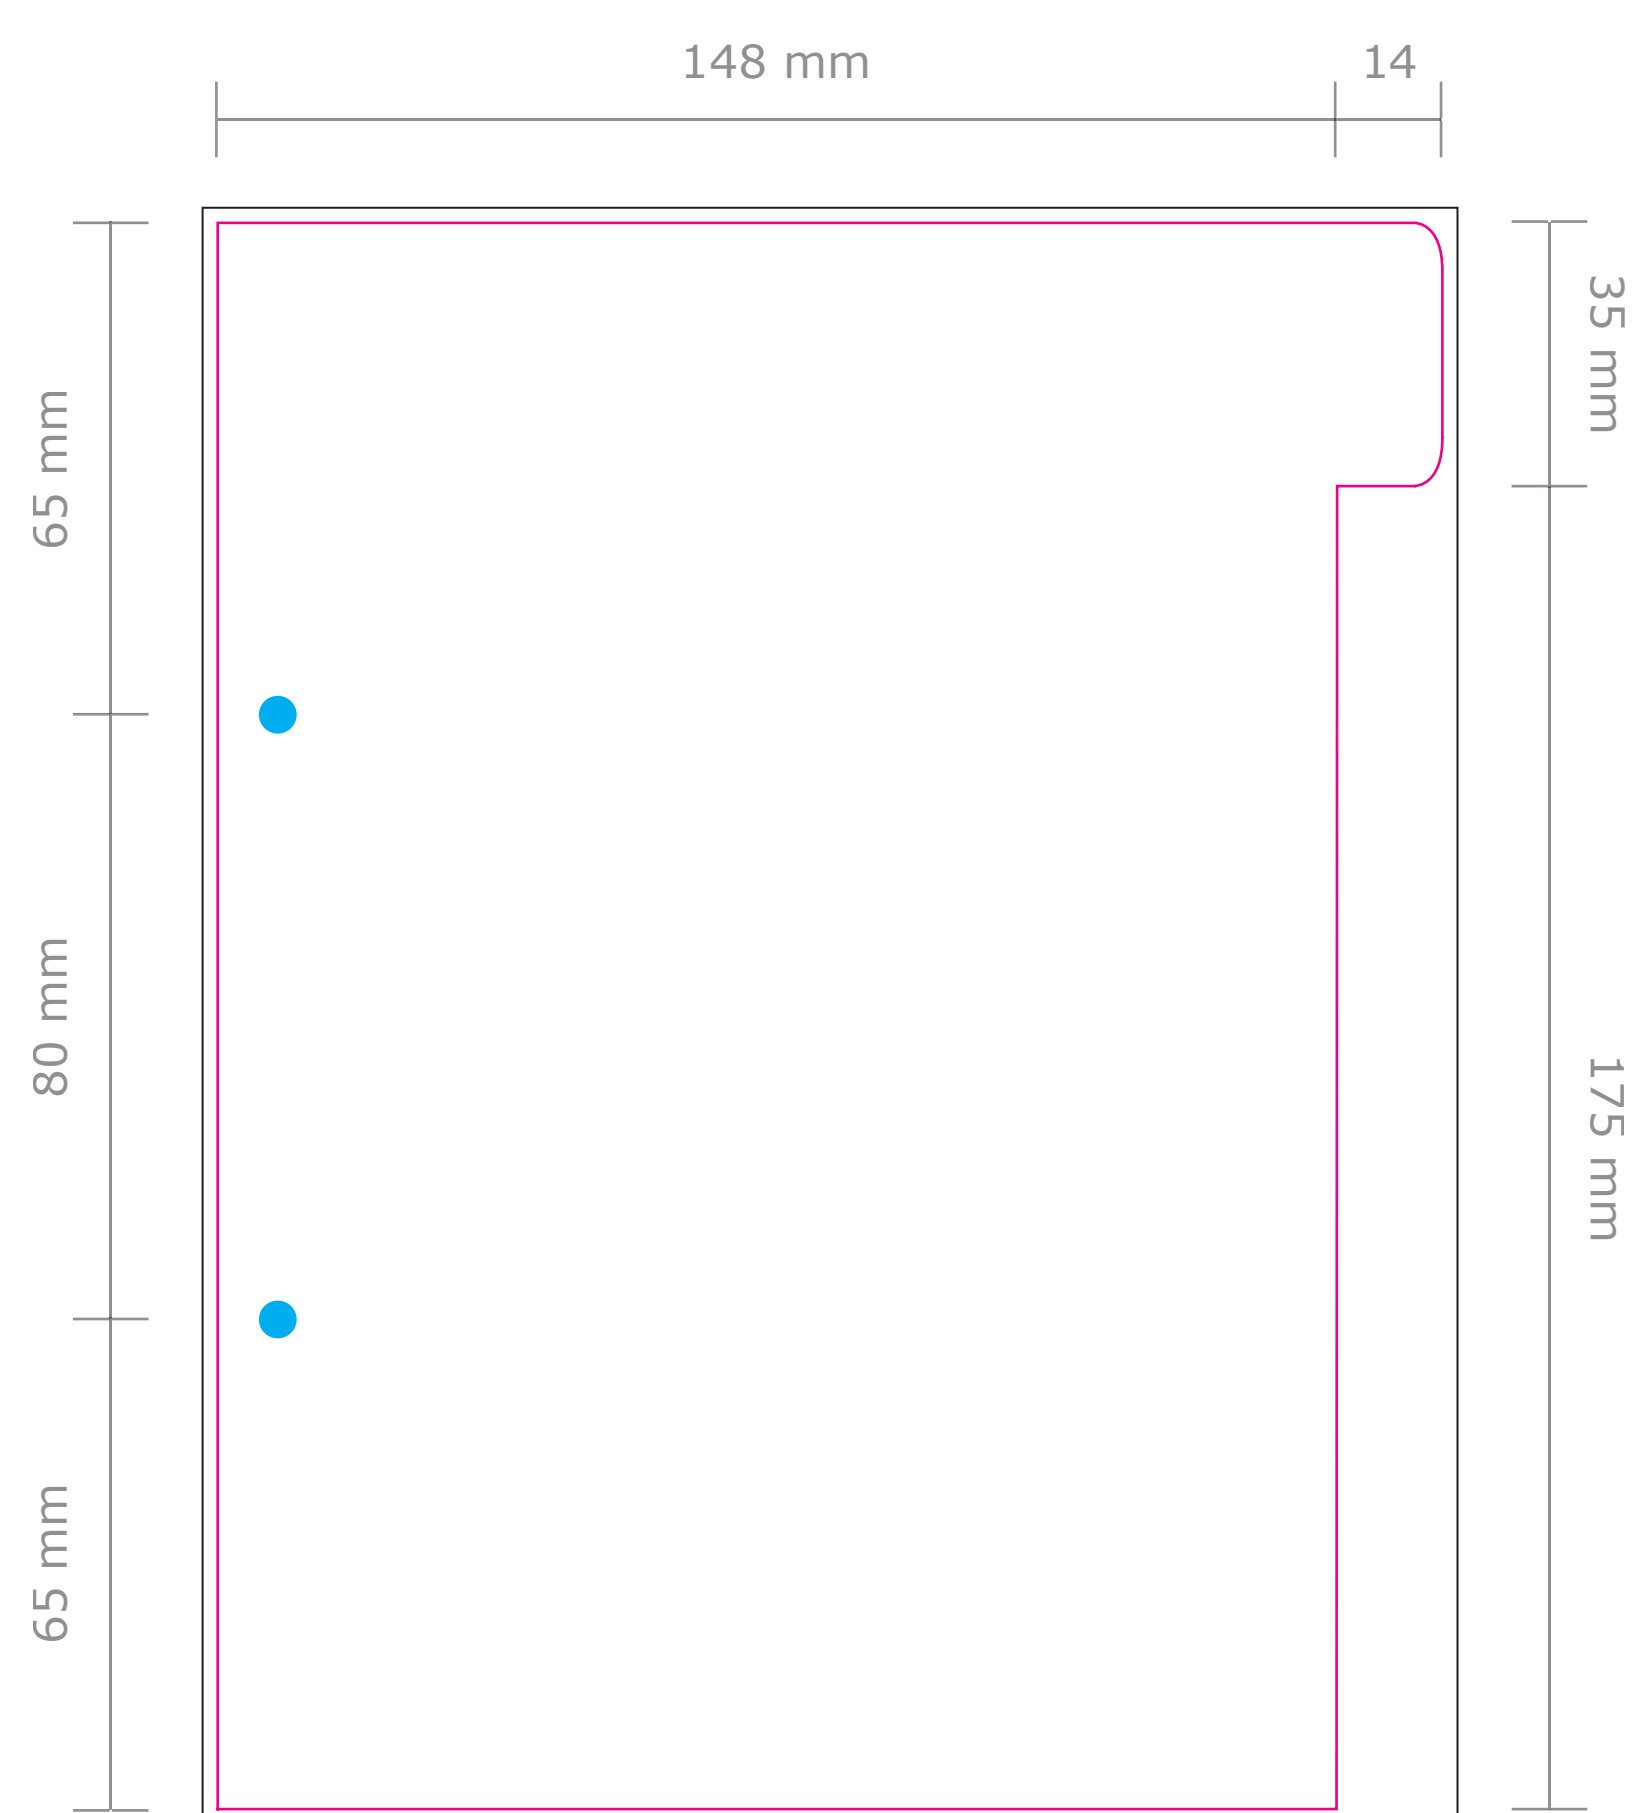

Product: Tabbladen
Formaat: A5 staand (162 x 210 mm)
Boorgaten: 2 (ø 5,5 mm)
Tabs: 6

Deze PDF is te
openen in Illustrator.

- Stanslijn: Hier wordt het product gestanst. Al het beeld buiten de stansvorm wordt eraf gesneden.
 - Boorgaten: Hier wordt het product voorzien van boorgaten. Houd hier rekening mee in het ontwerp.
 - Afloop: Laat eventuele achtergrondkleuren/afbeeldingen doorlopen tot aan de zwarte lijn.
- Let op: Plaats tekst minimaal 5 mm vanaf de stanslijn (veiligheidsmarge).

Voorzijde (tab 1)

Voorzijde (tab 2)

Voorzijde (tab 3)

Voorzijde (tab 4)

Voorzijde (tab 5)

Voorzijde (tab 6)

Achterzijde (tab 1)

Achterzijde (tab 2)

Achterzijde (tab 3)

Achterzijde (tab 4)

Achterzijde (tab 5)

Achterzijde (tab 6)