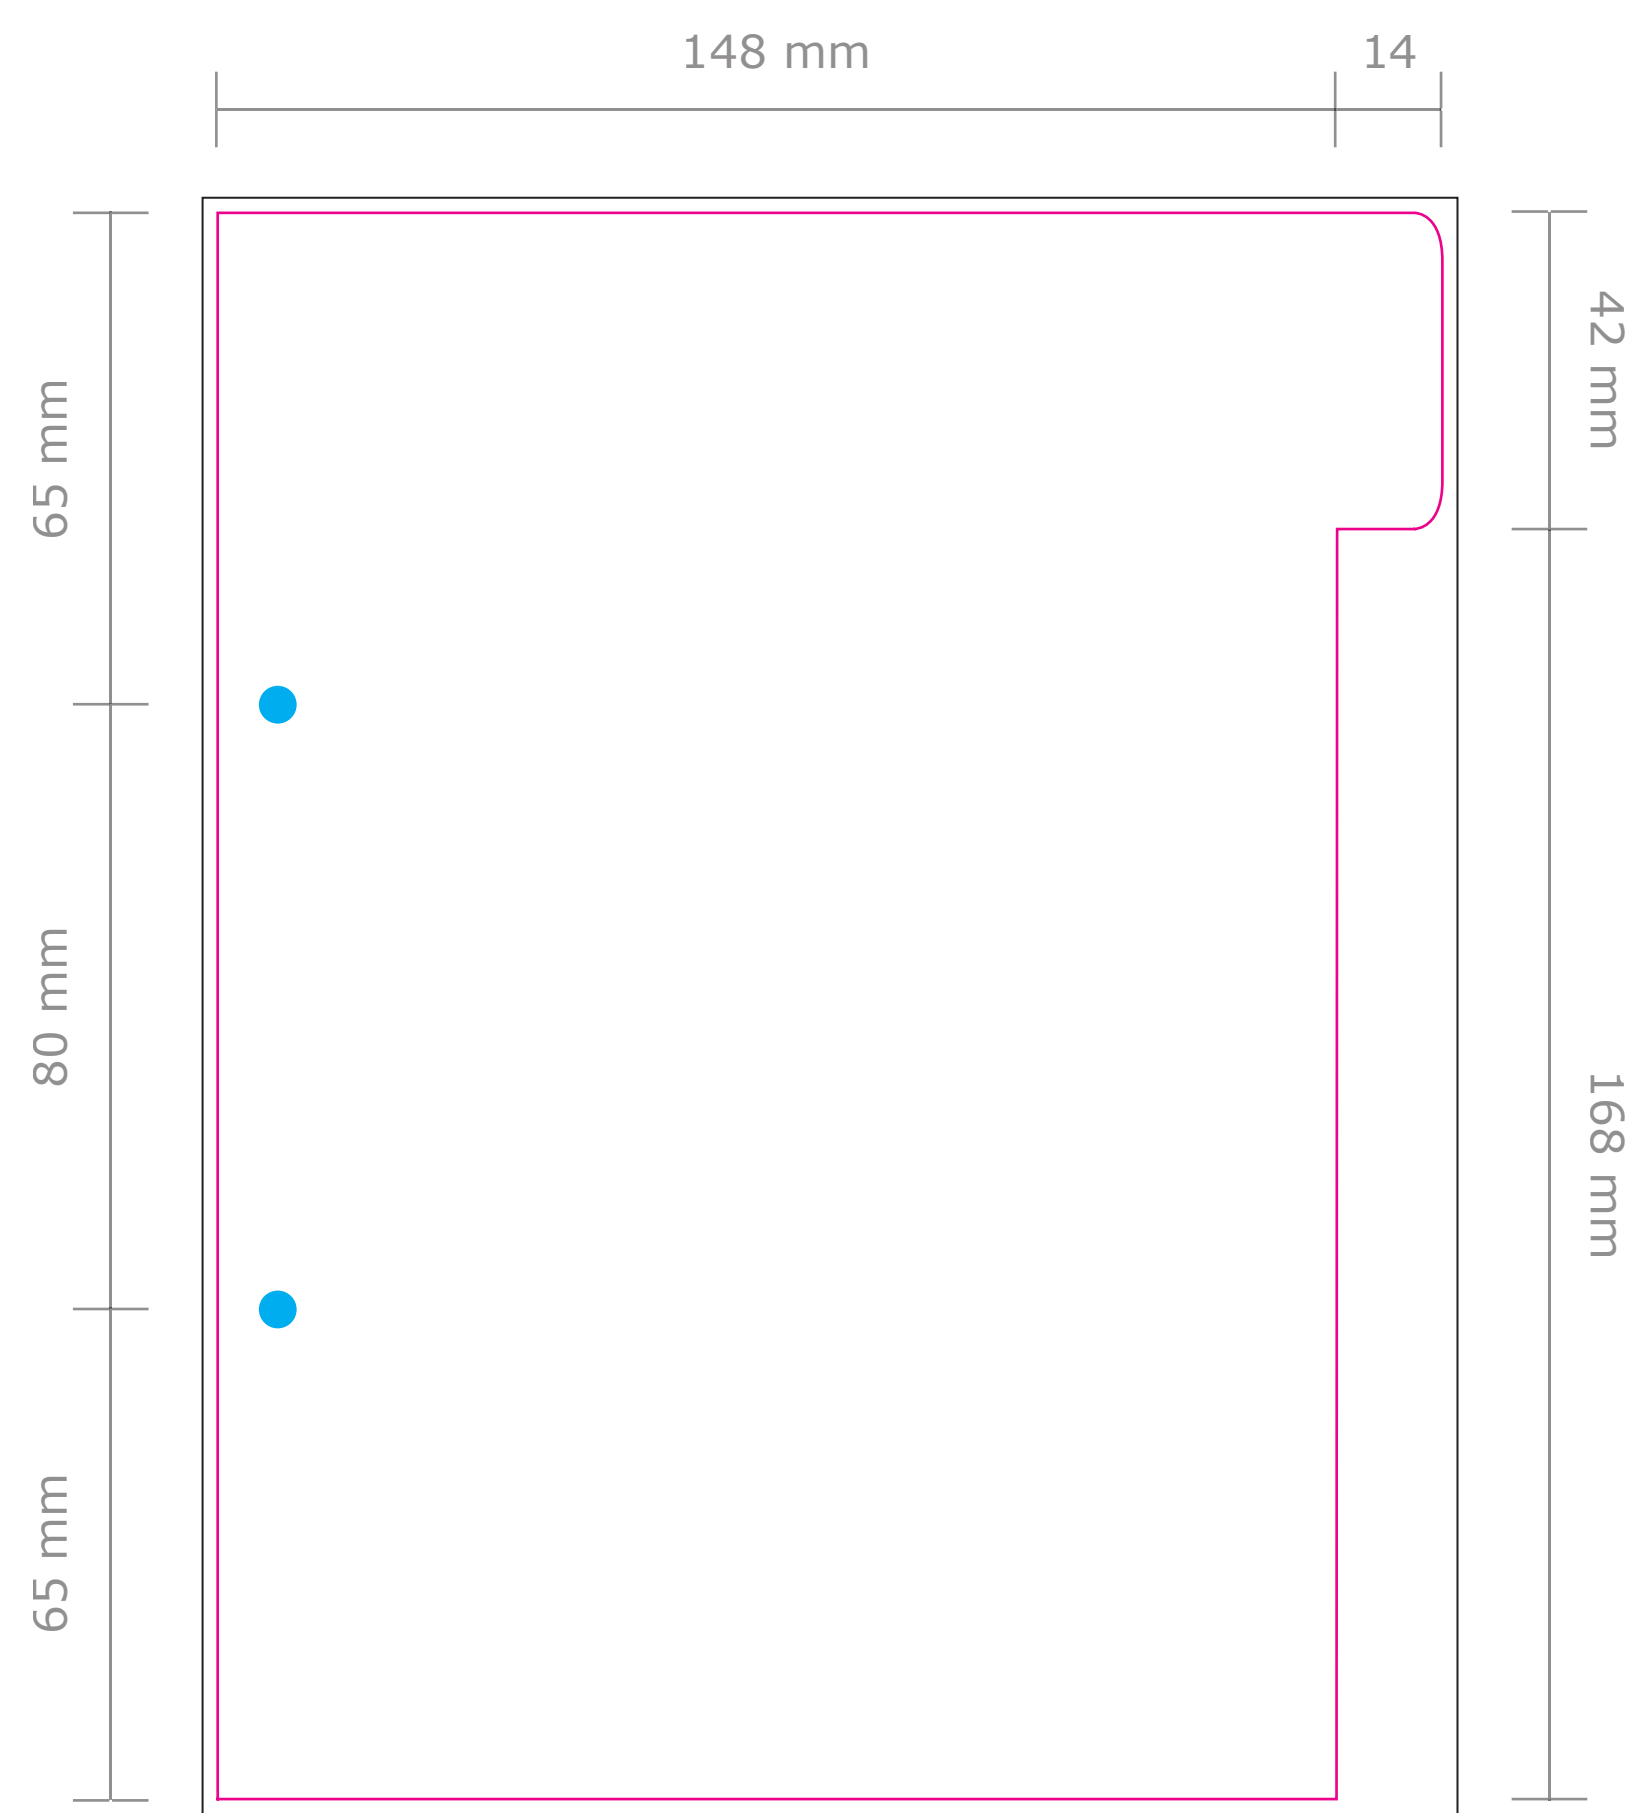

Product: Tabbladen
Formaat: A5 staand (162 x 210 mm)
Boorgaten: 2 (ø 5,5 mm)
Tabs: 5

Deze PDF is te
openen in Illustrator.

- Stanslijn: Hier wordt het product gestanst. Al het beeld buiten de stansvorm wordt eraf gesneden.
 - Boorgaten: Hier wordt het product voorzien van boorgaten. Houd hier rekening mee in het ontwerp.
 - Afloop: Laat eventuele achtergrondkleuren/afbeeldingen doorlopen tot aan de zwarte lijn.
- Let op: Plaats tekst minimaal 5 mm vanaf de stanslijn (veiligheidsmarge).

Voorzijde (tab 1)

Voorzijde (tab 2)

Voorzijde (tab 3)

Voorzijde (tab 4)

Voorzijde (tab 5)

Achterzijde (tab 1)

Achterzijde (tab 2)

Achterzijde (tab 3)

Achterzijde (tab 4)

Achterzijde (tab 5)