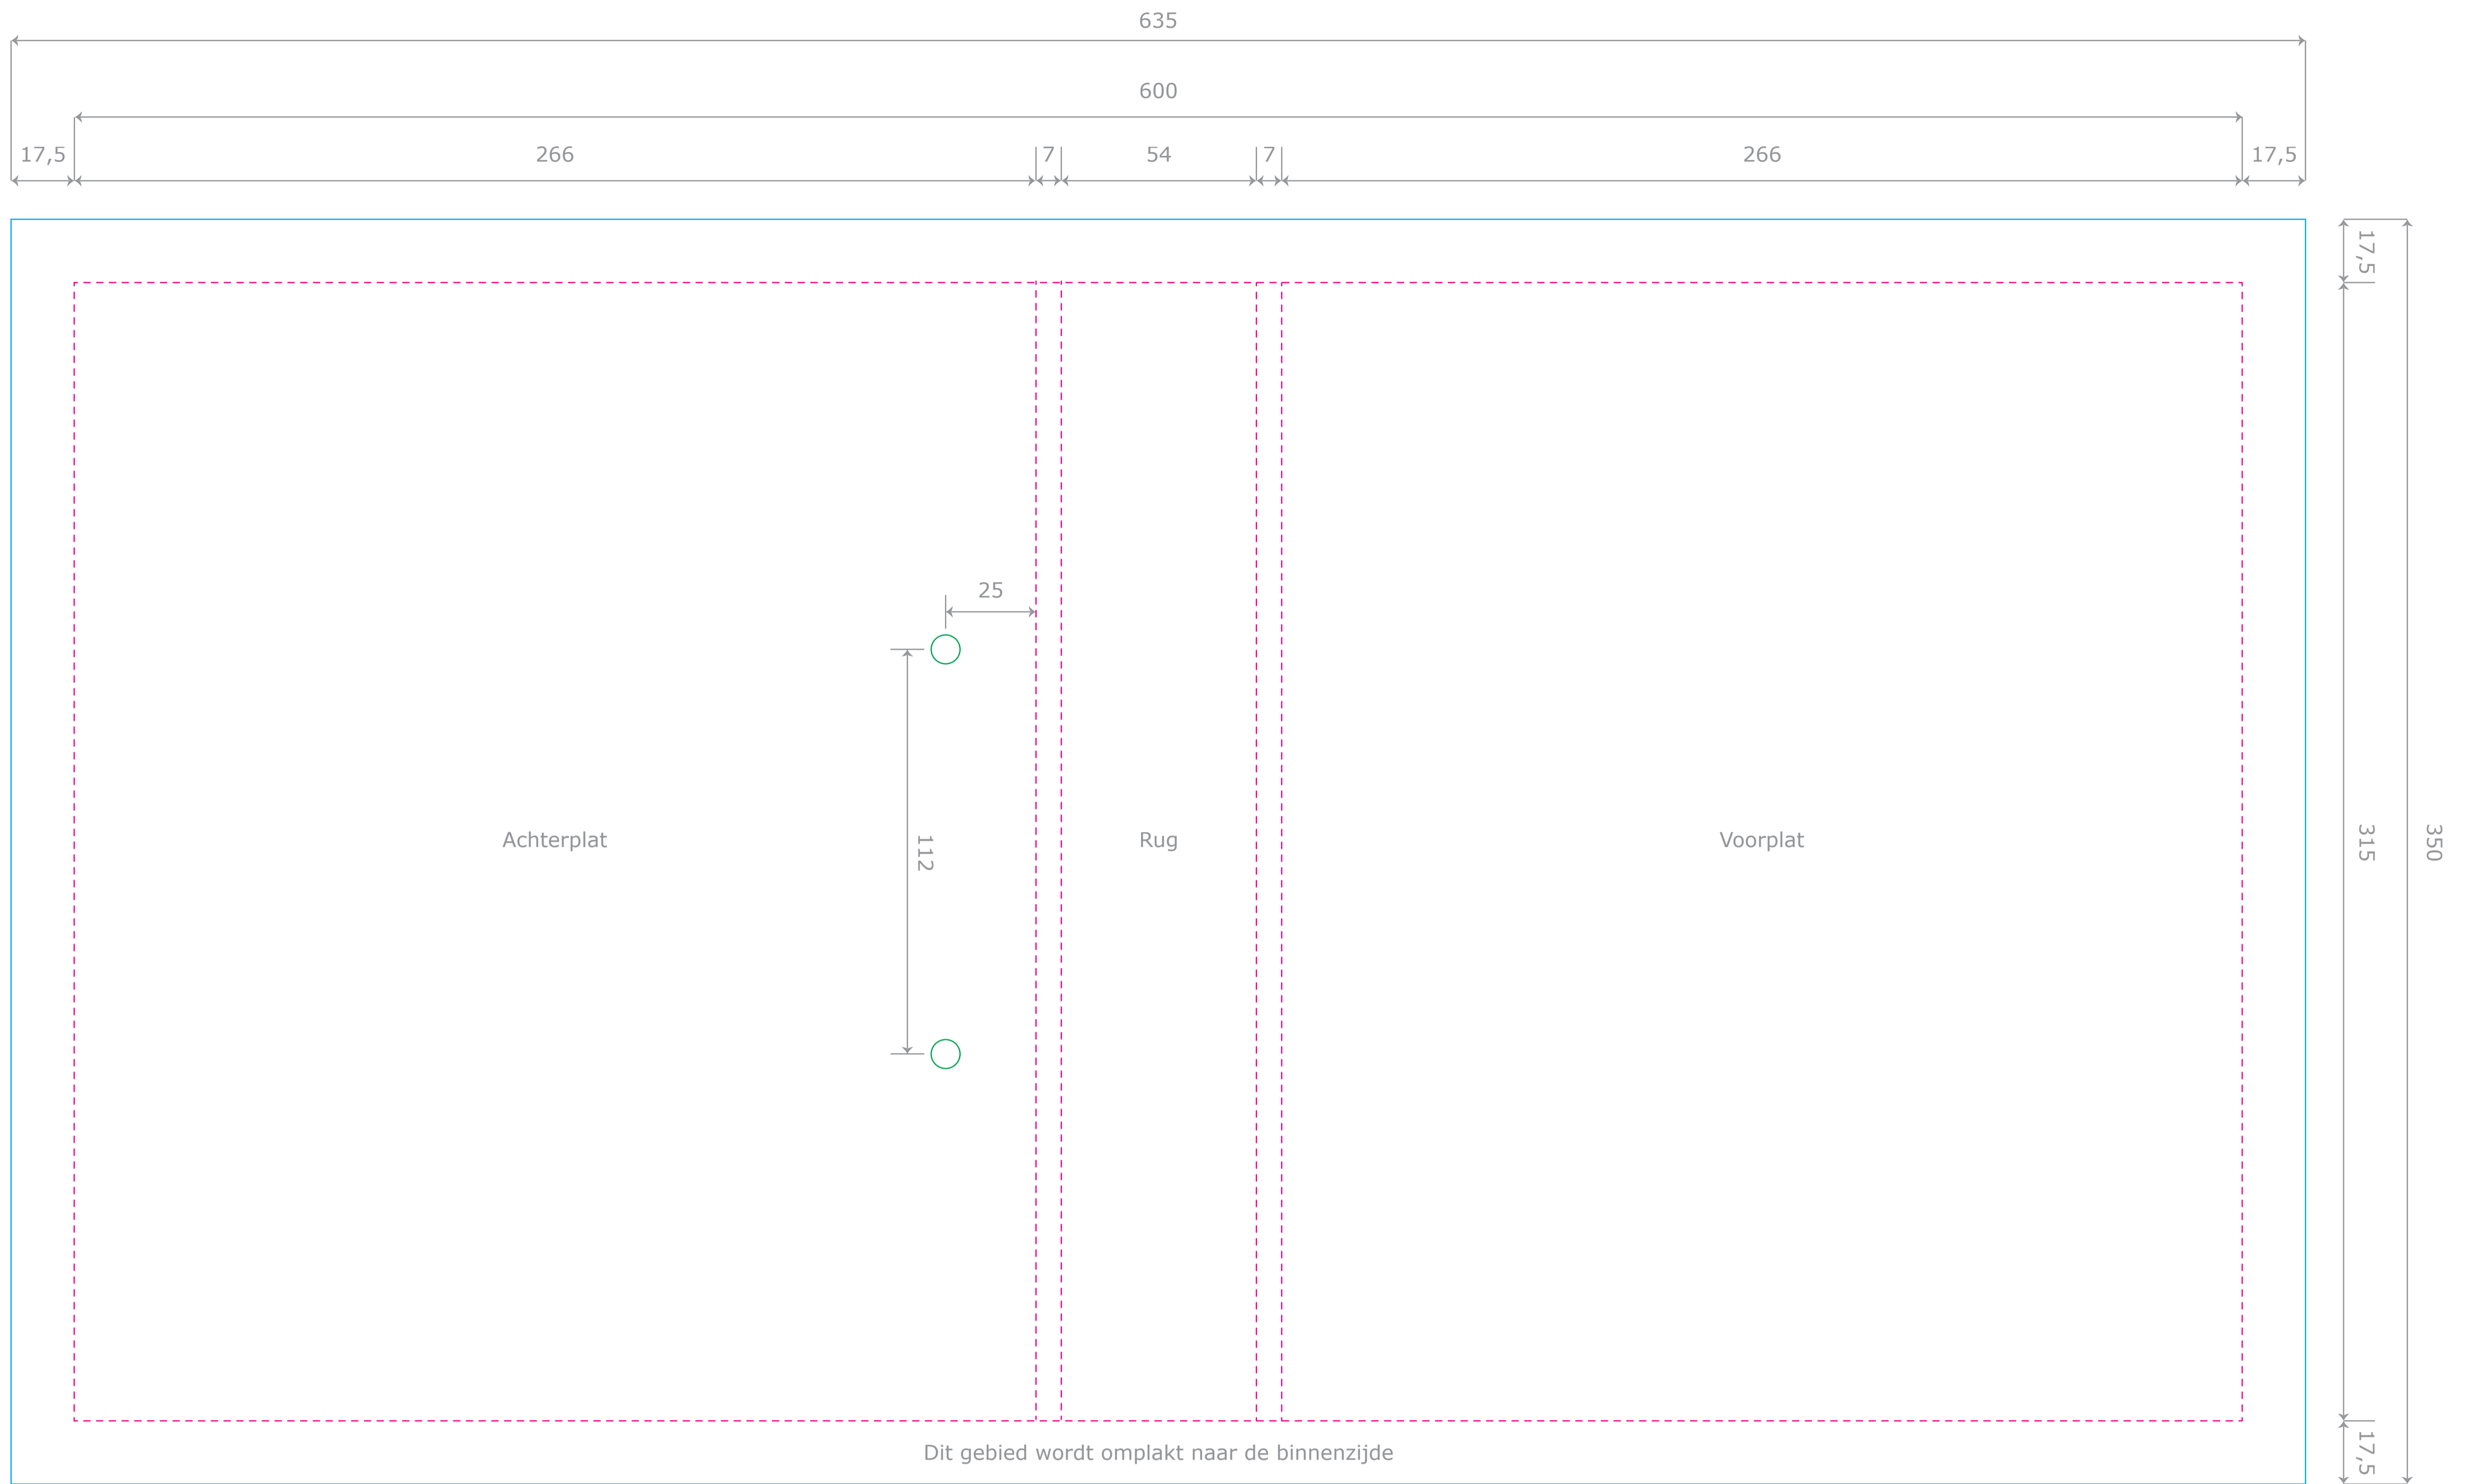

Product: Ringband 2D40
Opengeslagen formaat: 315 x 600 mm.
Plat formaat: 315 x 266 mm.
Rugdikte: 54 mm.
Vulhoogte: 40 mm.
Mechaniek: 2-rings D

BUITENZIJDDE

- - - **Vouwlijnen:** Dit is het uiteindelijke formaat van de ringband met de rugdikte erin verwerkt.
 - **Omplakking:** Dit gebied wordt omplakt naar de binnenzijde. Plaats hier geen tekst. Laat het achtergrondbeeld wel doorlopen tot aan deze lijn.
 - **Klinknagels:** Dit is de plek van de klinknagels. Plaats hier geen tekst.
- Let op:** Verwijder alle hulplijnen en teksten als u uw bestand gaat aanleveren.

BINNENZIJDDE

Deze PDF is te openen in Illustrator.

- **Snijformaat:** Dit is het uiteindelijke formaat van de binnenzijde van de ringband.
- **Afloop:** Laat het achtergrondbeeld doorlopen tot aan deze lijn. Dit is 3 mm. extra aan alle zijden.
- **D-mechaniek:** Dit is de plek waar het D-mechaniek bevestigd wordt. Plaats hier geen tekst.