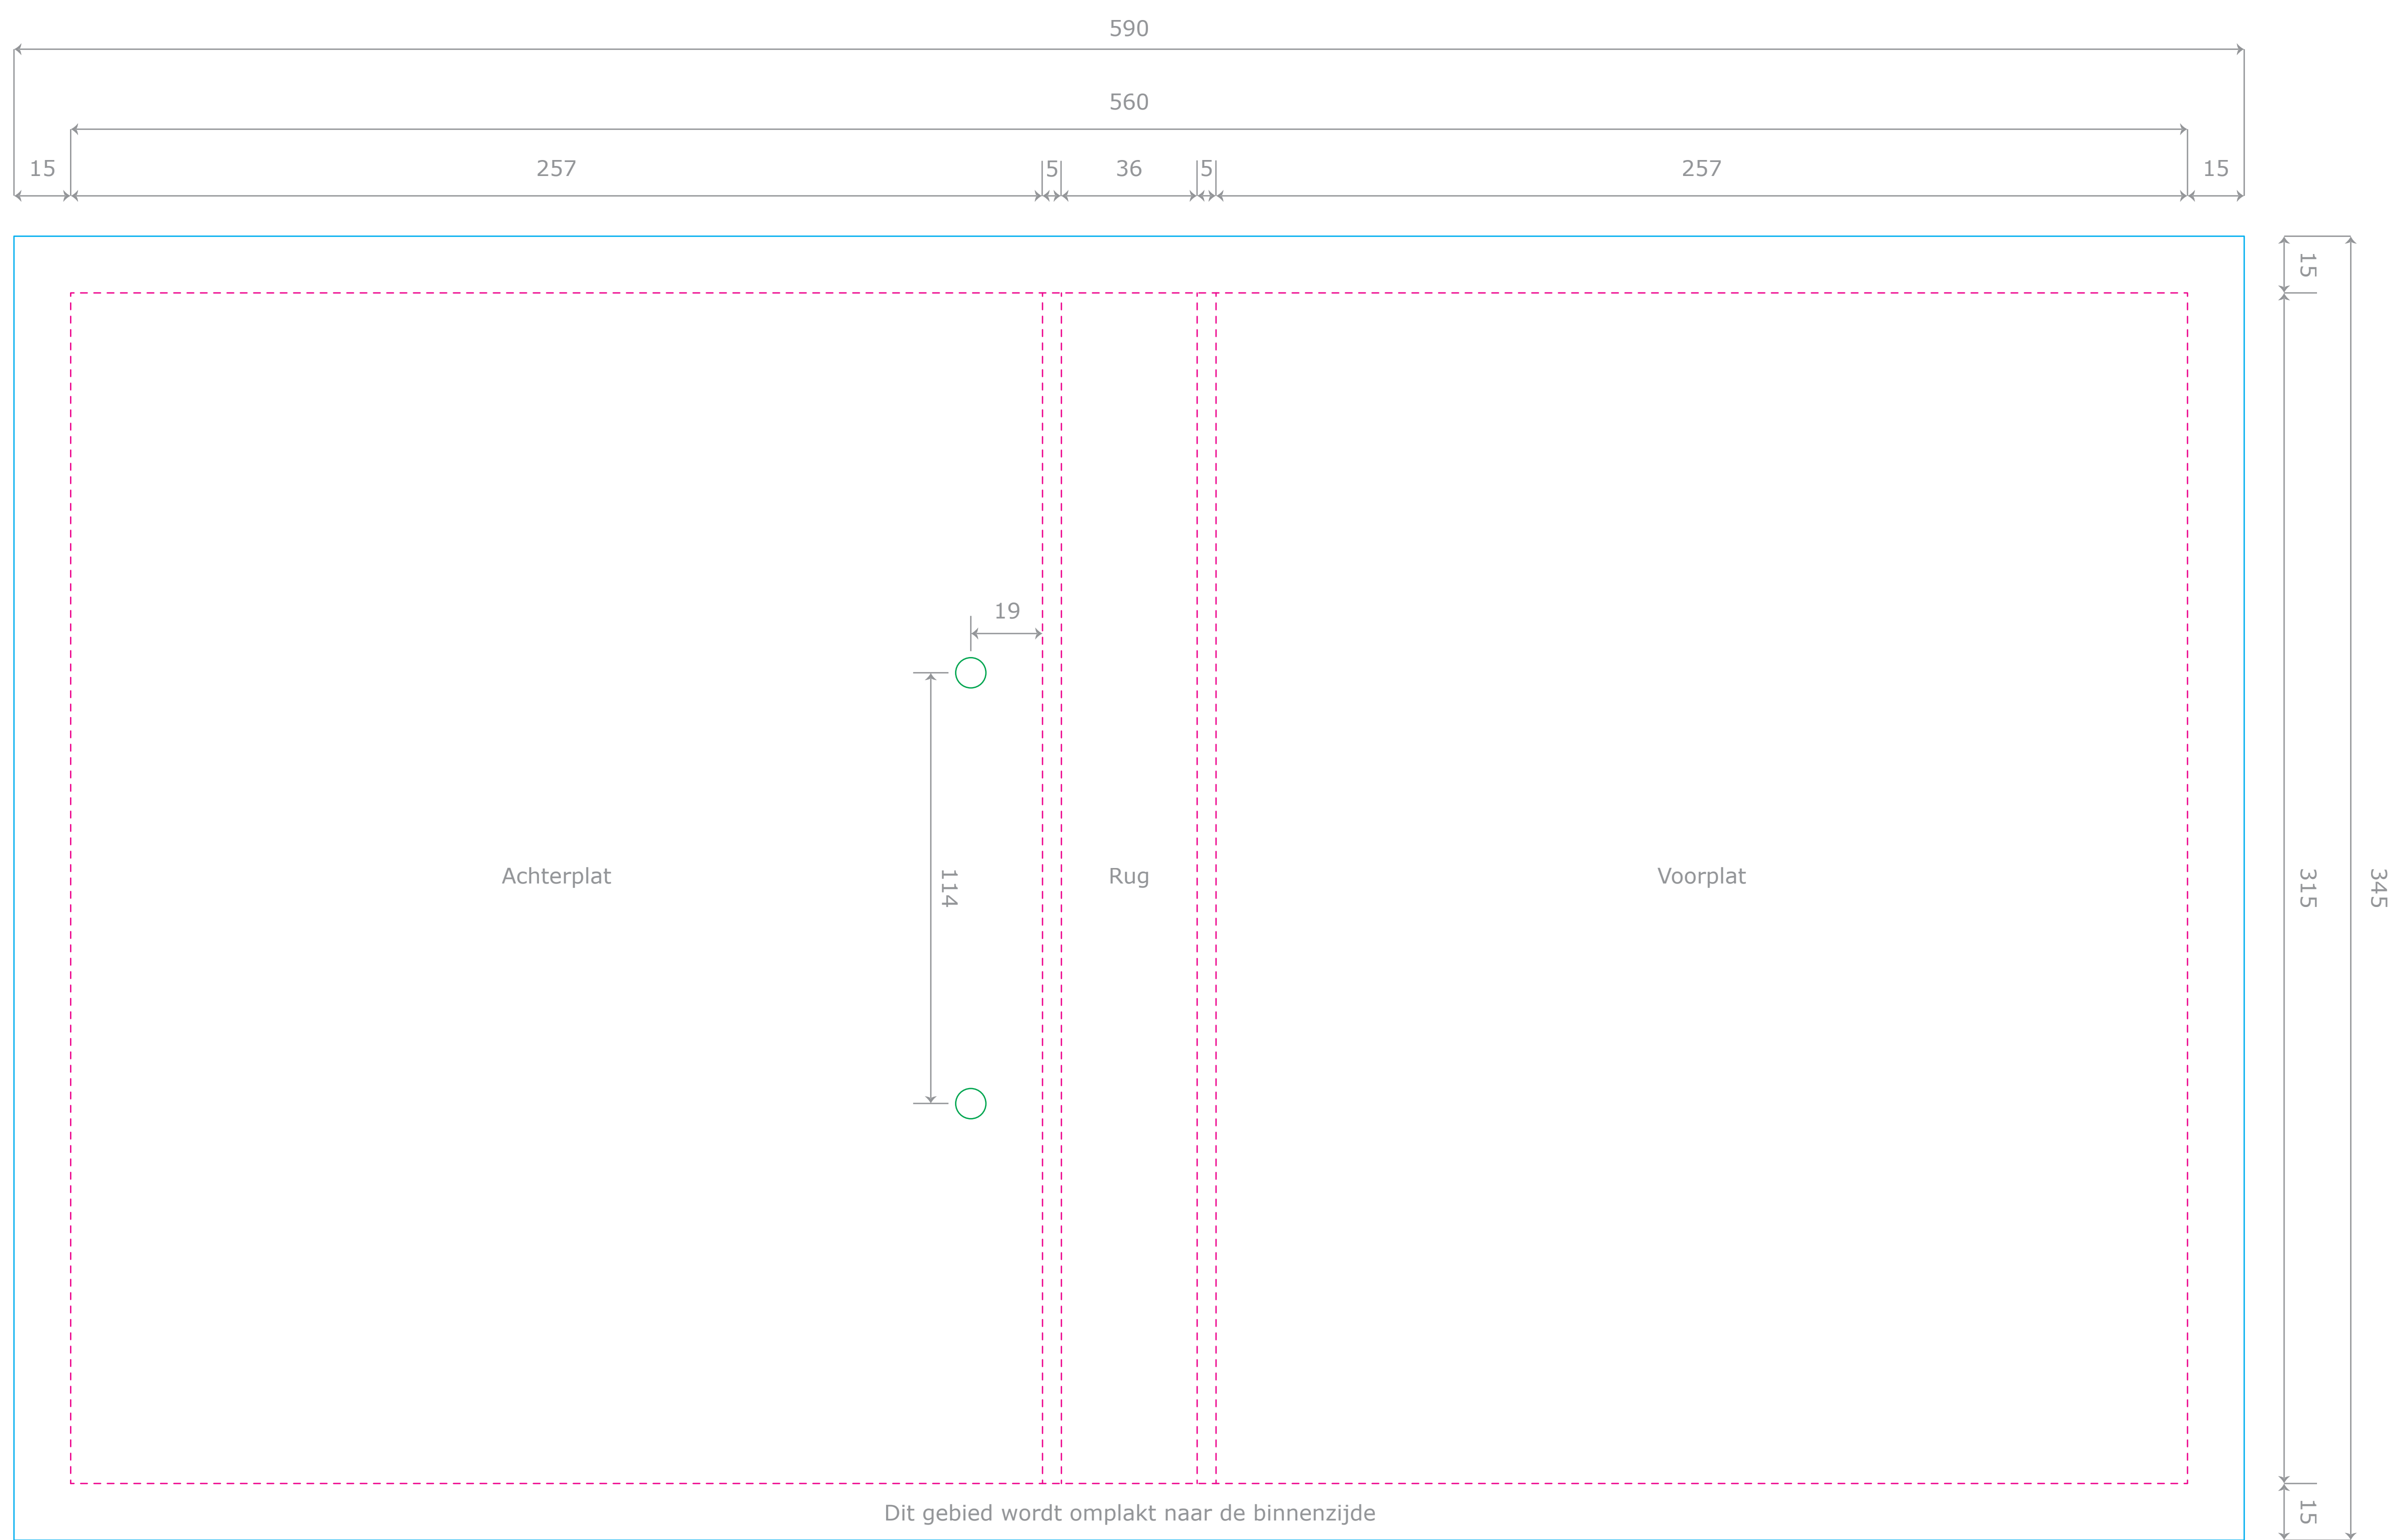

Product: Ringband 2D25
Opengeslagen formaat: 315 x 560 mm.
Plat formaat: 315 x 257 mm.
Rugdikte: 36 mm.
Vulhoogte: 25 mm.
Mechaniek: 2-rings D

BUITENZIJDJE

- Vouwlijnen:** Dit is het uiteindelijke formaat van de ringband met de rugdikte erin verwerkt.
 - Omplakking:** Dit gebied wordt omplakt naar de binnenzijde. Plaats hier geen tekst. Laat het achtergrondbeeld wel doorlopen tot aan deze lijn.
 - Klinknagels:** Dit is de plek van de klinknagels. Plaats hier geen tekst.
- Let op:** Verwijder alle hulplijnen en teksten als u uw bestand gaat aanleveren.

BINNENZIJDJE

Deze PDF is te openen in Illustrator.

- Snijformaat:** Dit is het uiteindelijke formaat van de binnenzijde van de ringband.
- Afloop:** Laat het achtergrondbeeld doorlopen tot aan deze lijn. Dit is 3 mm. extra aan alle zijden.
- D-mechaniek:** Dit is de plek waar het D-mechaniek bevestigd wordt. Plaats hier geen tekst.