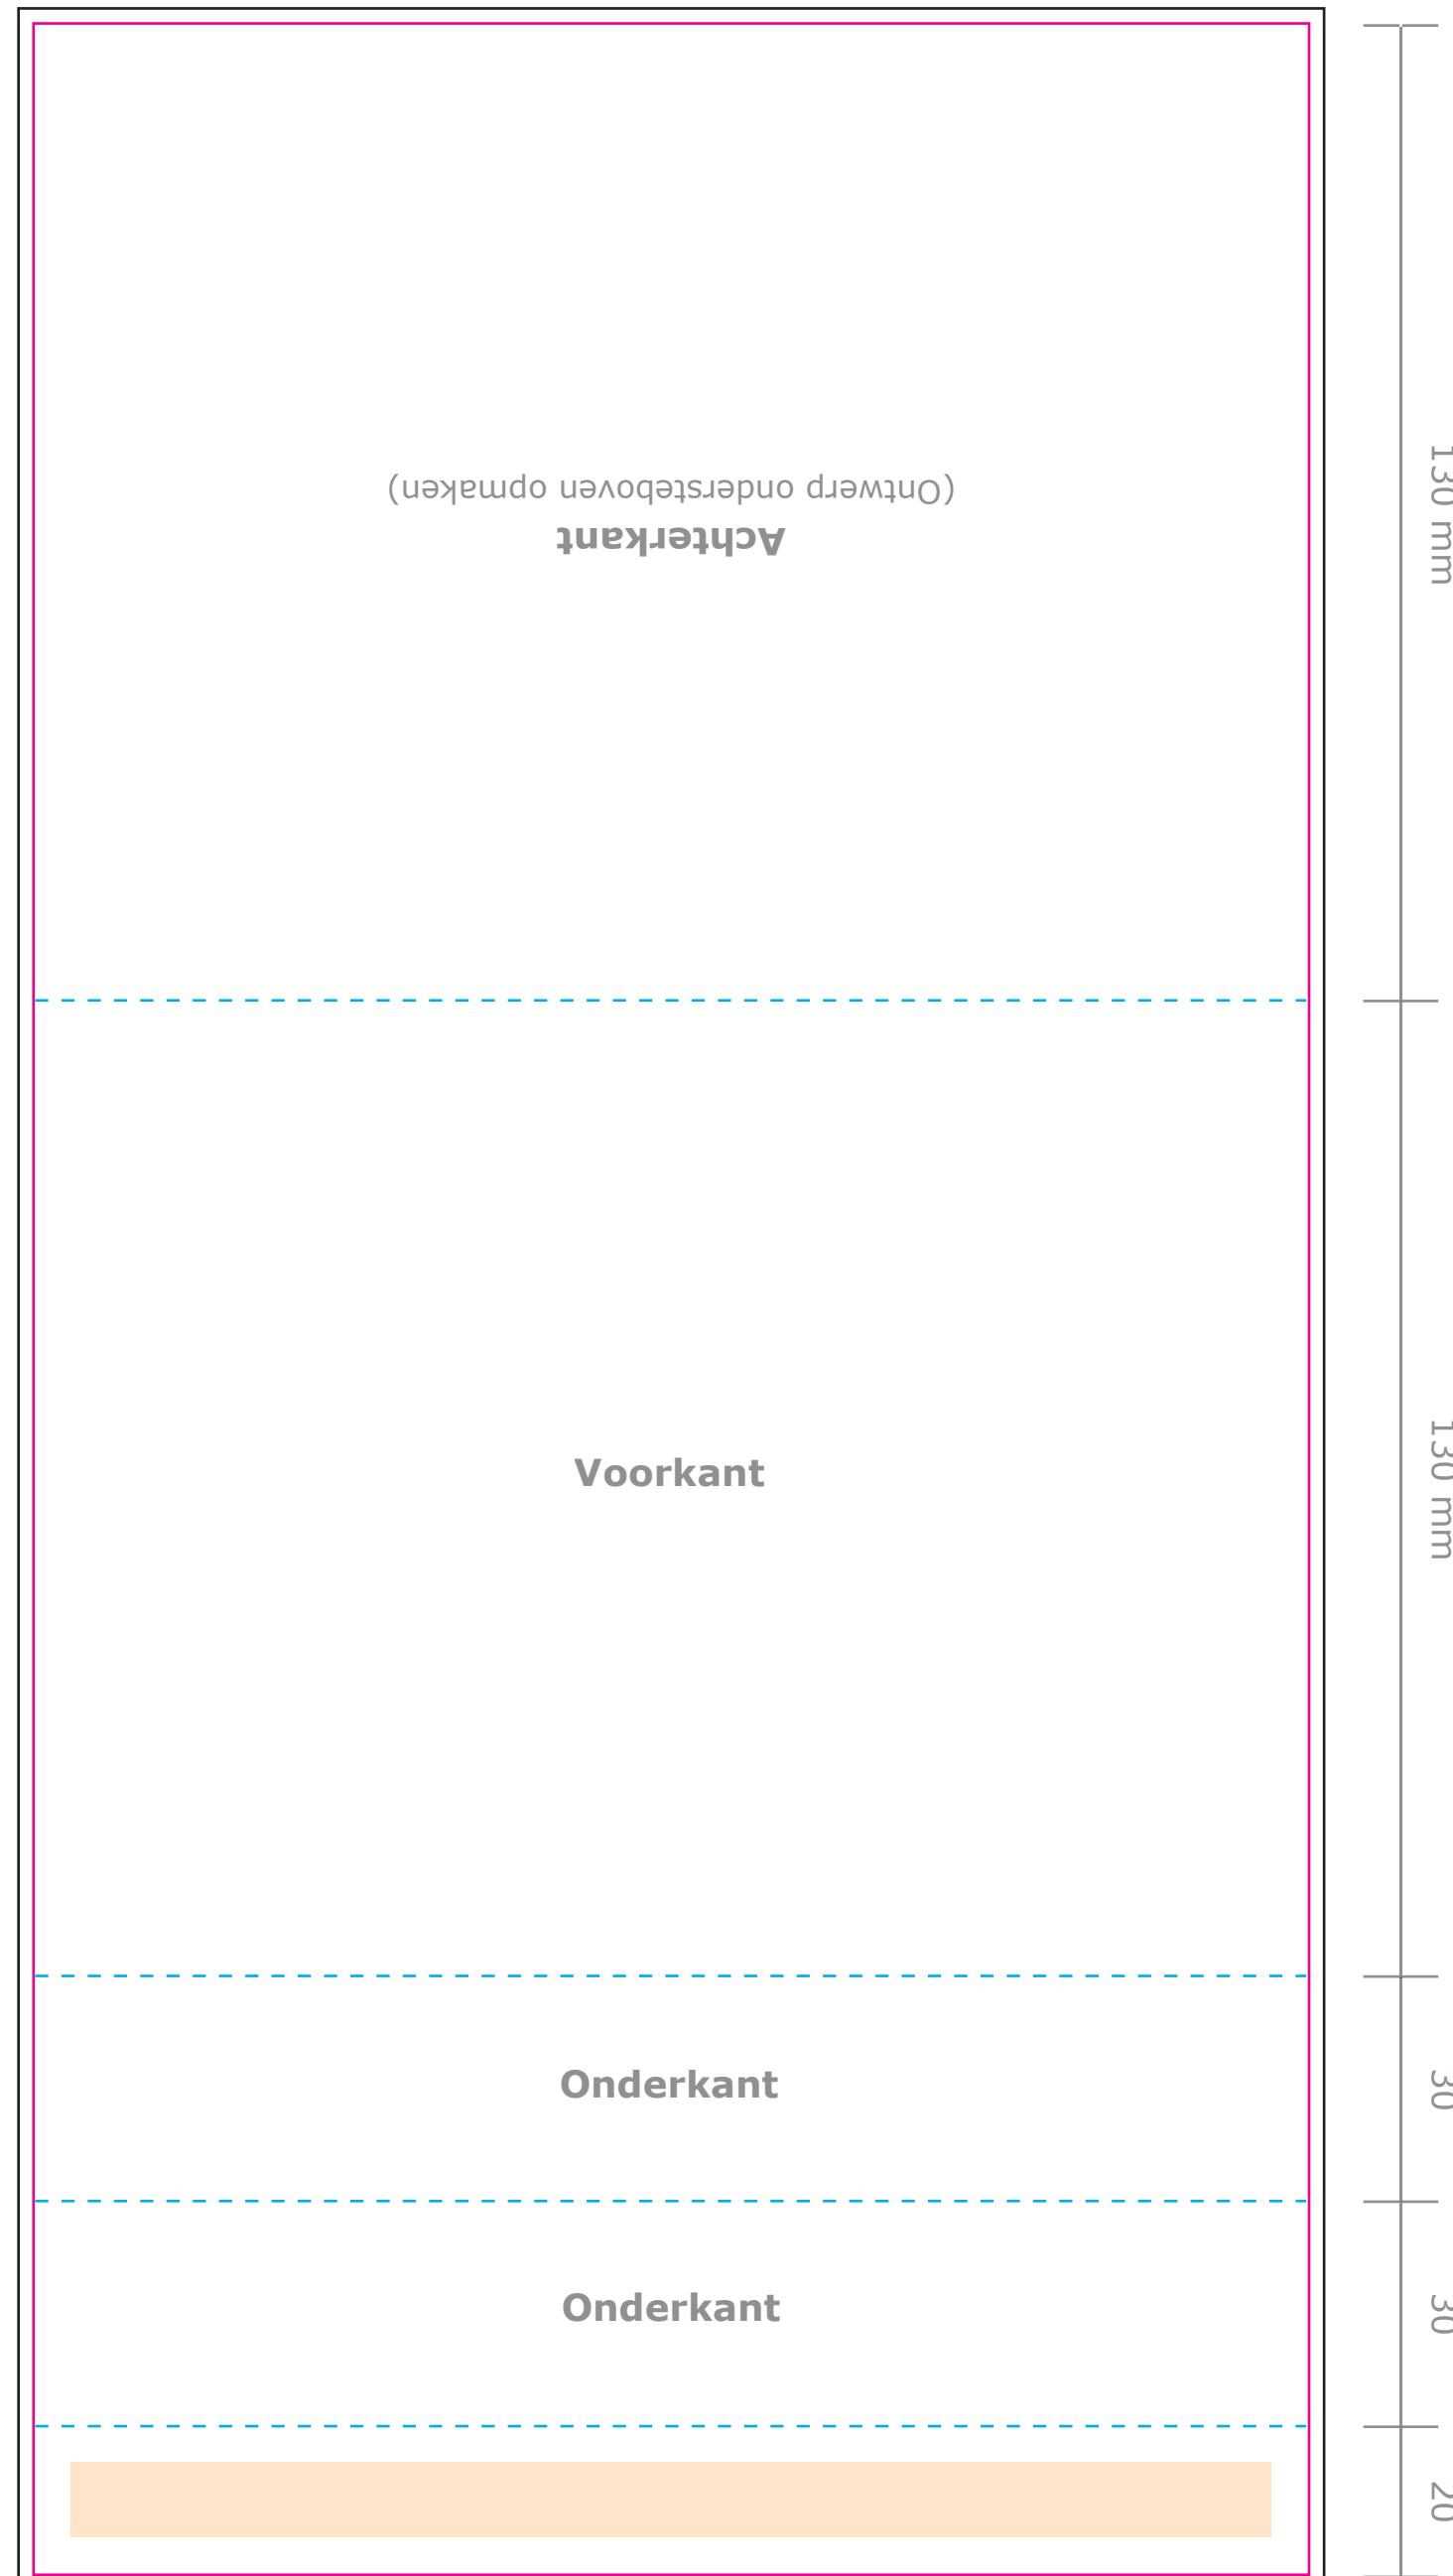

Buitenzijde

170 mm

Binnenzijde

Alleen ontwerpen bij dubbelzijdige bedrukking

Product: Tentkaart geplakt
Formaat open: 170 x 340 mm
Formaat afgewerkt: 170 x 130 mm liggend

Deze PDF is te
openen in Illustrator.

- Snijlijn: Hier wordt de tentkaart gesneden. Al het beeld buiten de snijlijn valt eraf.
 - - - Rillijnen: Hier wordt de tentkaart gerild.
 - Plakstrip: Hier wordt de tentkaart voorzien van een plakstrip.
 - Afloop: Laat achtergrondkleuren/beelden doorlopen tot aan de zwarte lijn.
- Let op:** Plaats tekst minimaal 5 mm. vanaf de snij- en rillijnen (veiligheidsmarge).