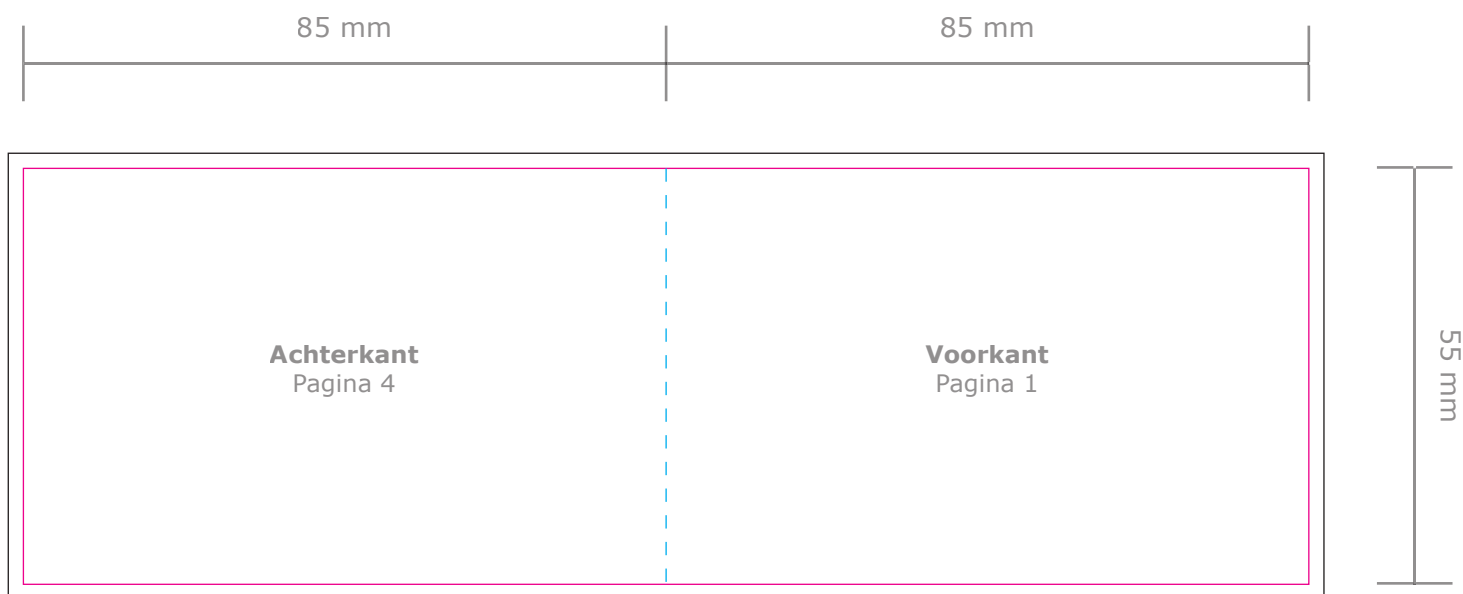

Product: Klapkaart liggend (4 pagina's)

Eindformaat: 85 x 55 mm

Uitgevouwen: 170 x 55 mm

Deze PDF is te
openen in Illustrator.

— Snijlijn: Hier wordt het klapkaartje schoongesneden. Al het beeld buiten de snijlijn wordt eraf gesneden.

- - - Rillijn: Hier wordt het klapkaartje voorzien van een ril (voorvouw).

— Afloop: Laat eventuele achtergrondkleuren/afbeeldingen doorlopen tot aan de zwarte lijn.

Let op: Plaats tekst minimaal 5 mm vanaf de snij- en rillijnen (veiligheidsmarge).

Buitenzijde