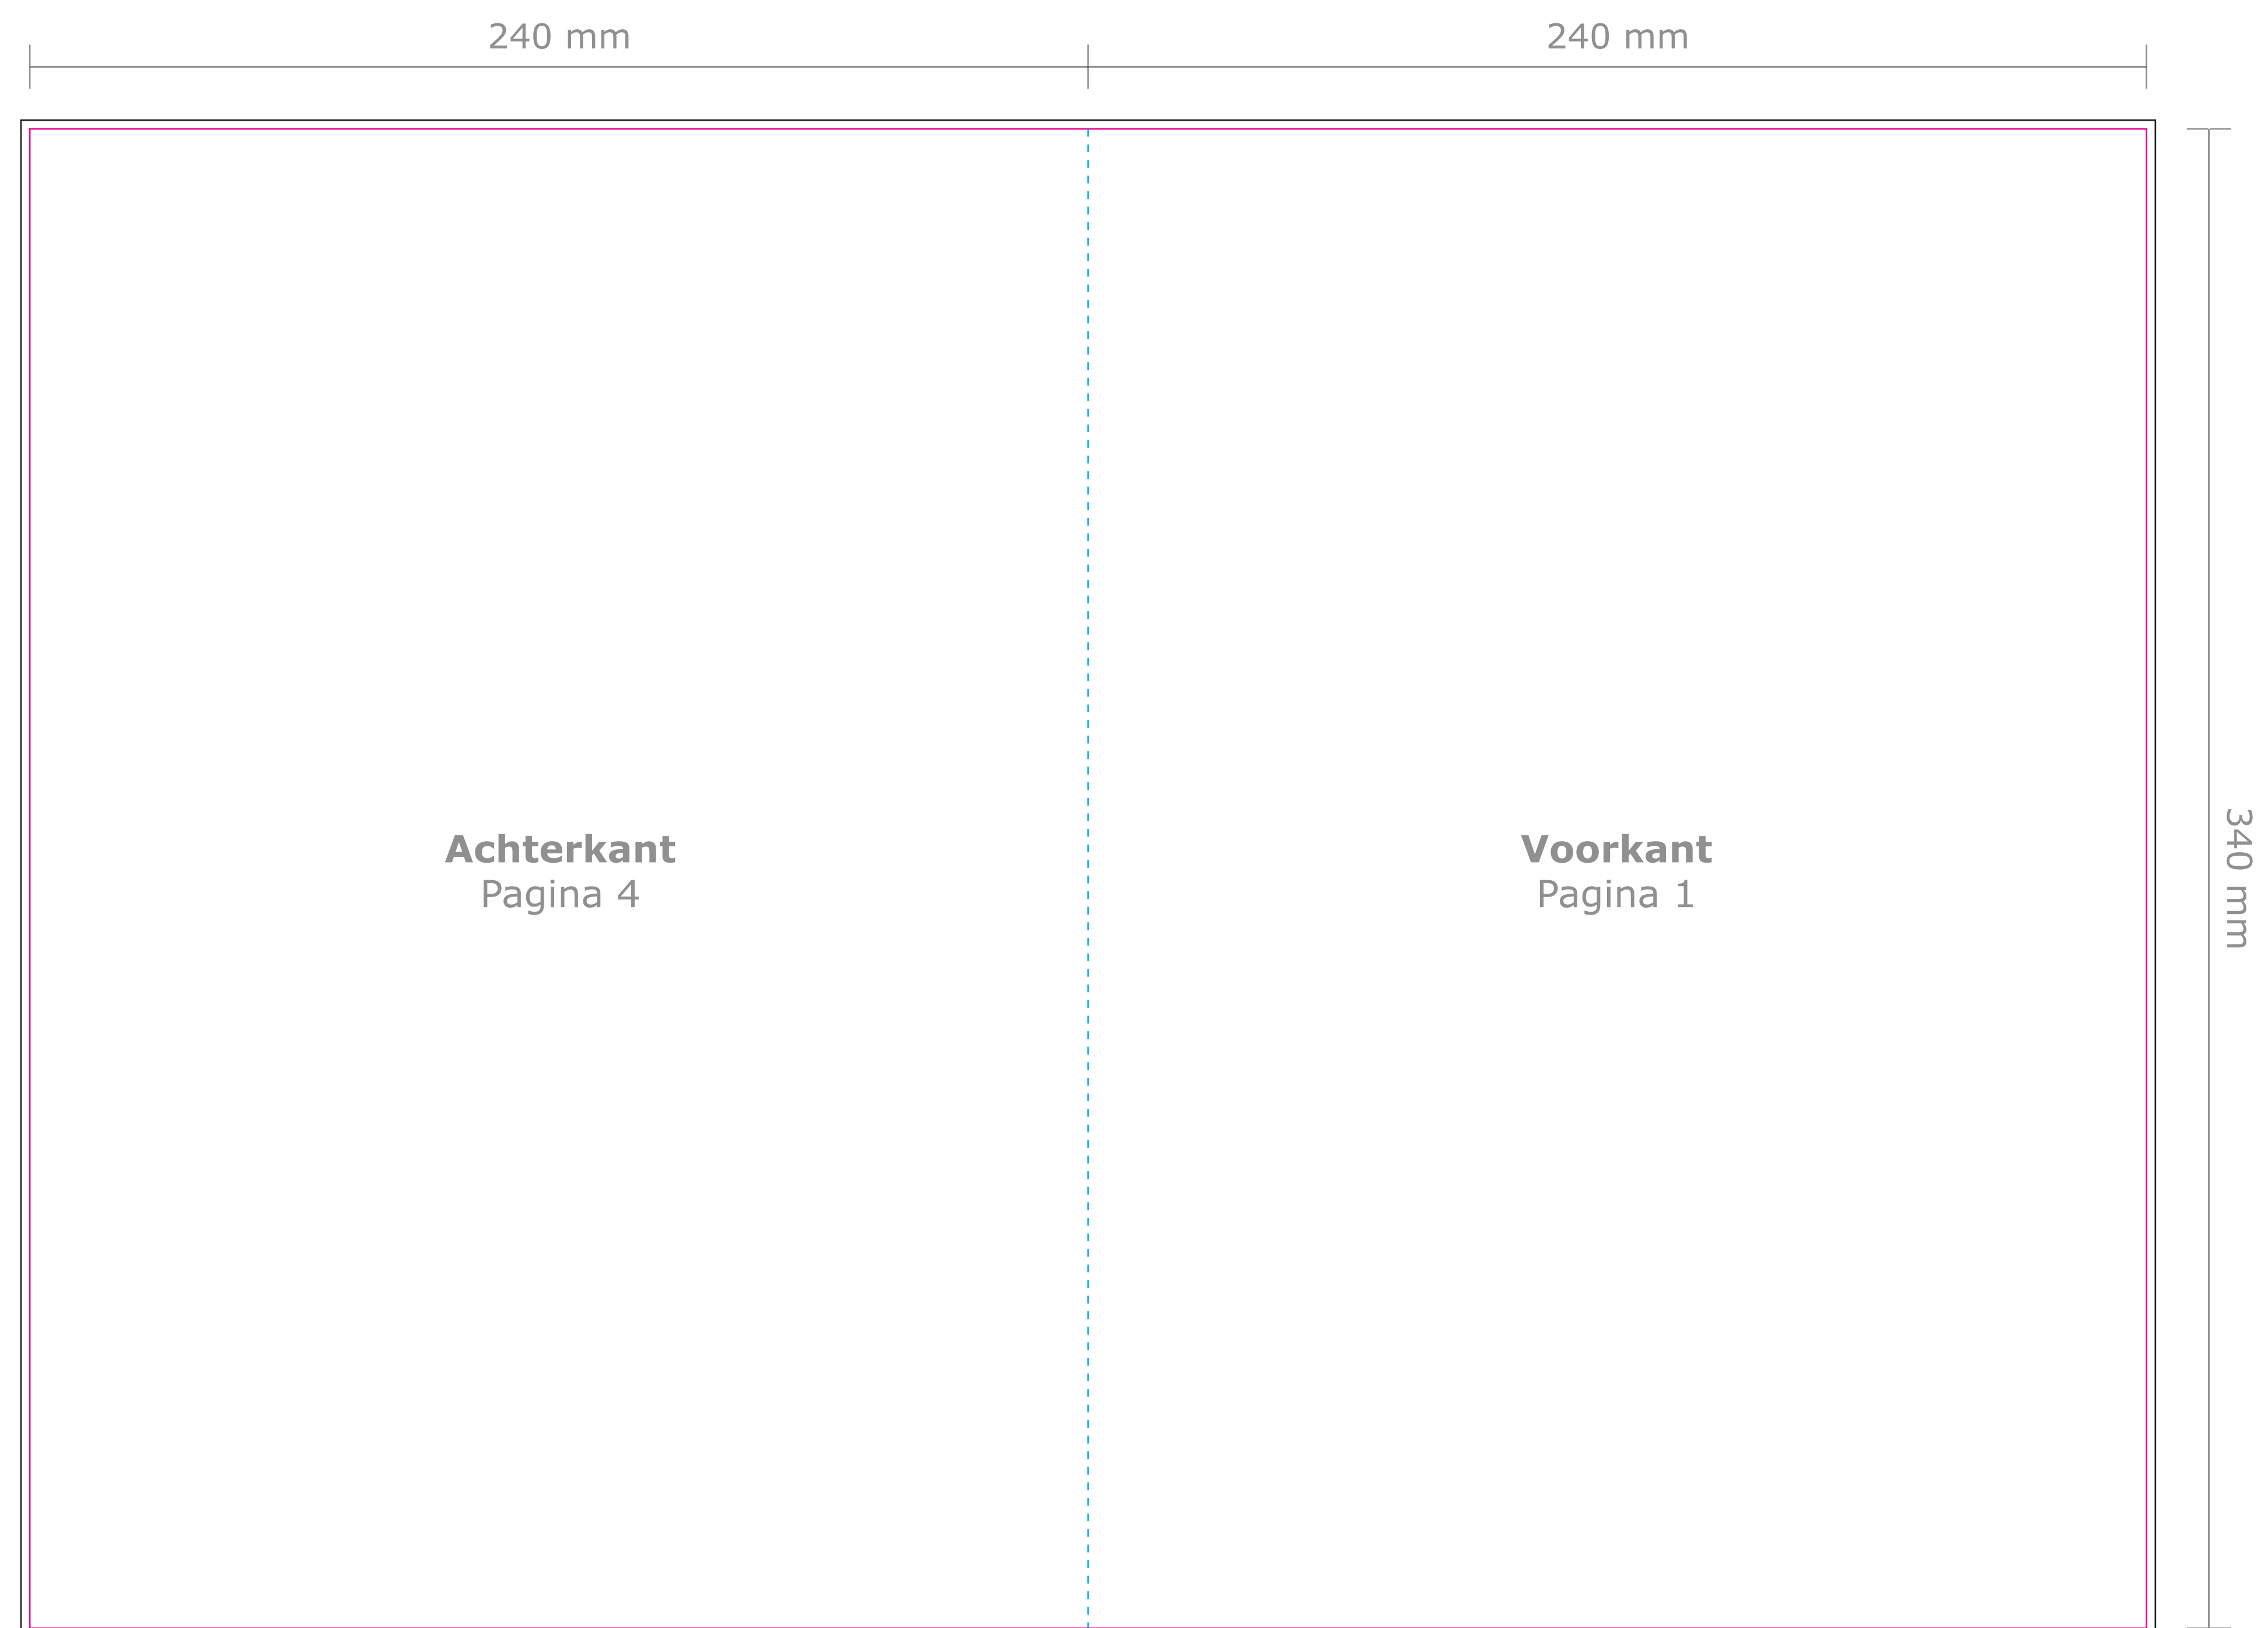

Product: Folder enkele vouw (4 pagina's)
Eindformaat: B4 staand (240 x 340 mm)
Plano formaat: B3 liggend (480 x 340 mm)

Deze PDF is te
openen in Illustrator.

— **Snijlijn:** Hier wordt de folder schoongesneden. Al het beeld buiten deze lijn wordt eraf gesneden.

--- **Vouwlijn:** Hier wordt de folder gevouwen.

— **Afloop:** Laat eventuele achtergrondkleuren/afbeeldingen doorlopen tot aan de zwarte lijn.

Let op: Plaats tekst minimaal 5 mm vanaf de snij- en vouwlijnen (veiligheidsmarge).

→
Buitenzijde

→
Binnenzijde