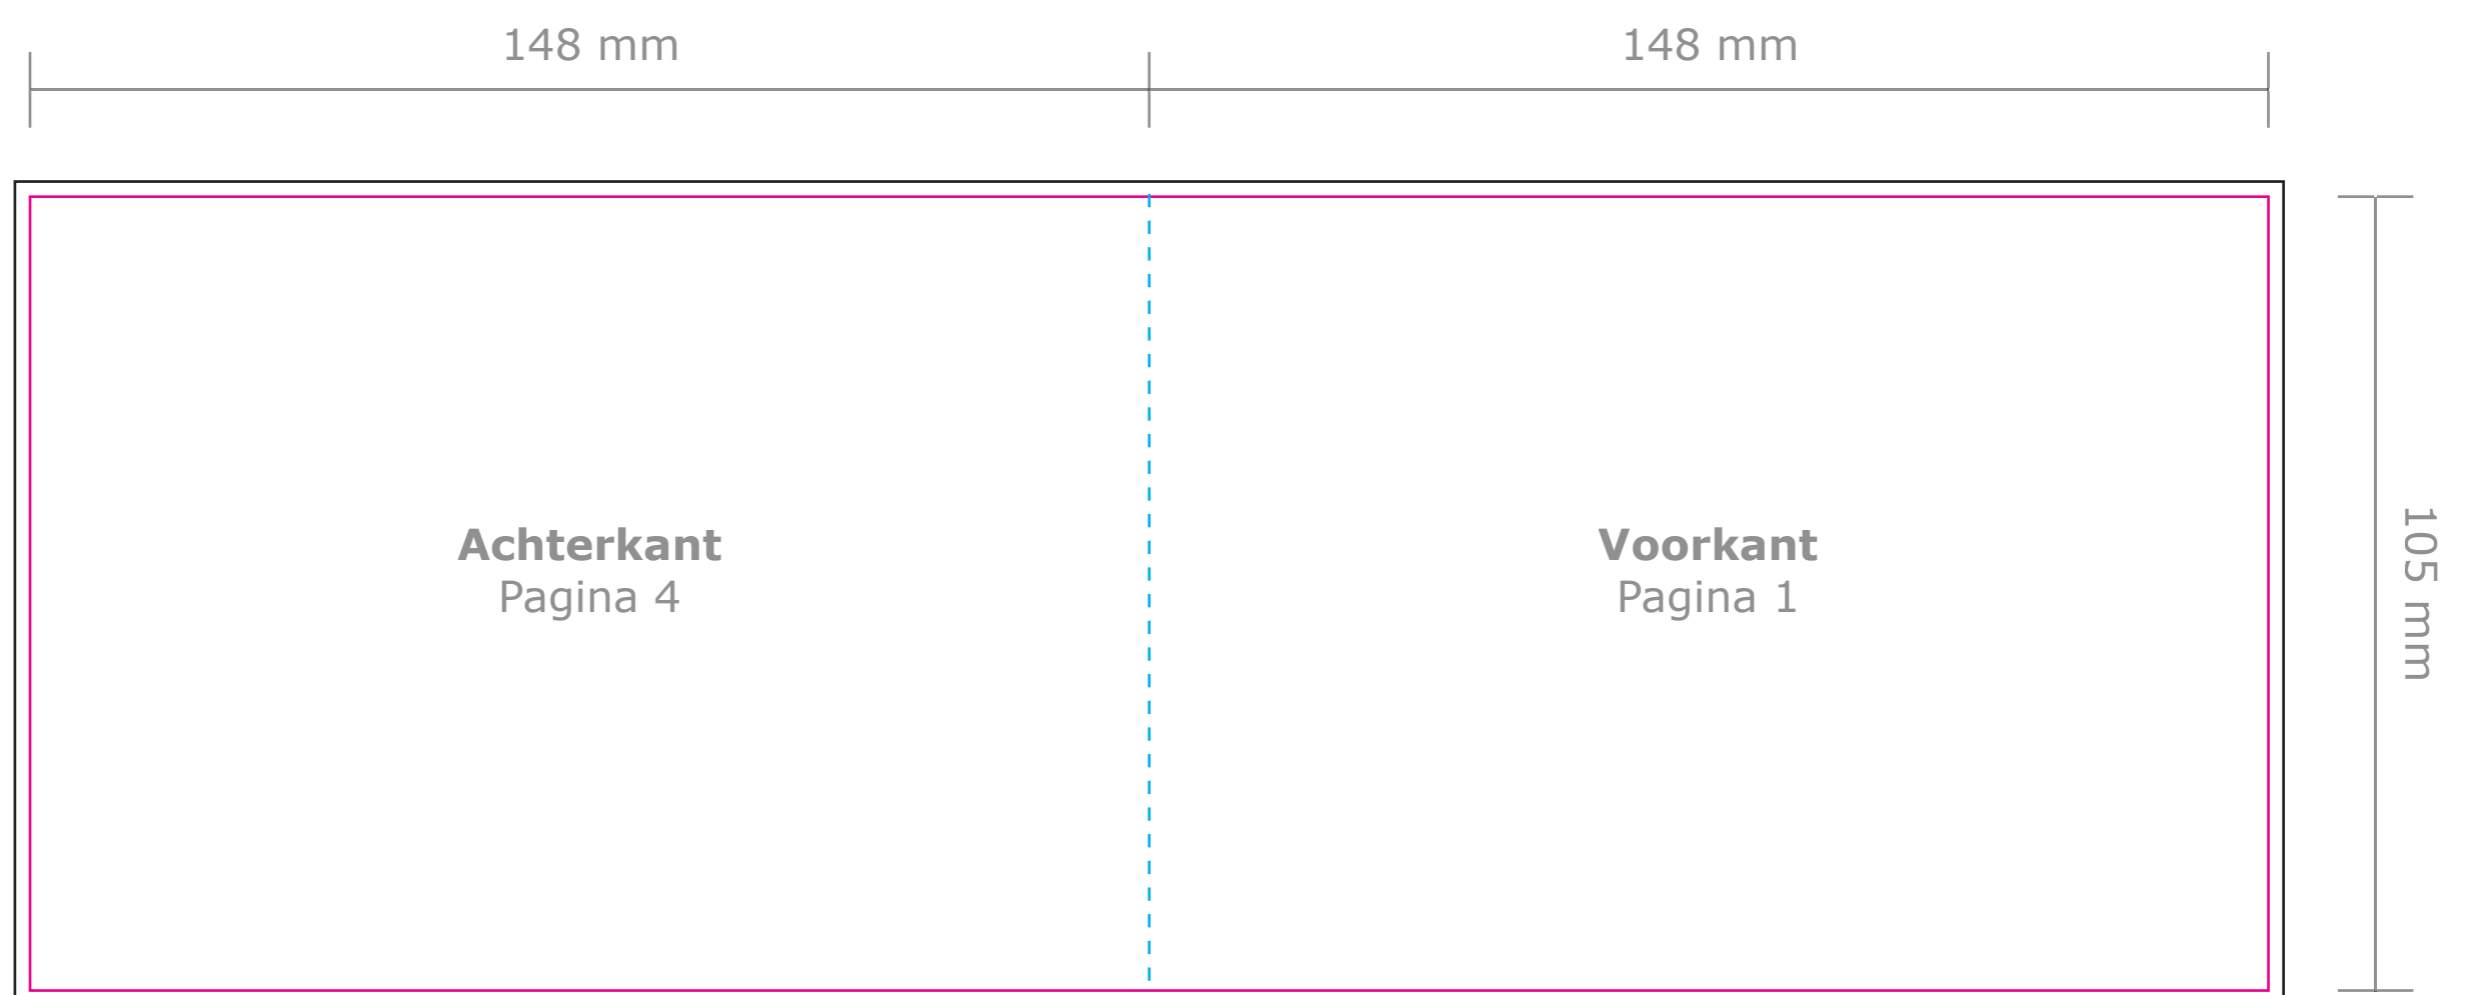

**Product:** Folder enkele vouw (4 pagina's)  
**Eindformaat:** A6 liggend (148 x 105 mm)  
**Plano formaat:** 296 x 105 mm

Deze PDF is te  
openen in Illustrator.

- **Snijlijn:** Hier wordt de folder schoongesneden. Al het beeld buiten deze lijn wordt eraf gesneden.
- **Vouwlijn:** Hier wordt de folder gevouwen.
- **Afloop:** Laat eventuele achtergrondkleuren/afbeeldingen doorlopen tot aan de zwarte lijn.

**Let op:** Plaats tekst minimaal 5 mm vanaf de snij- en vouwlijnen (veiligheidsmarge).

### Buitenzijde