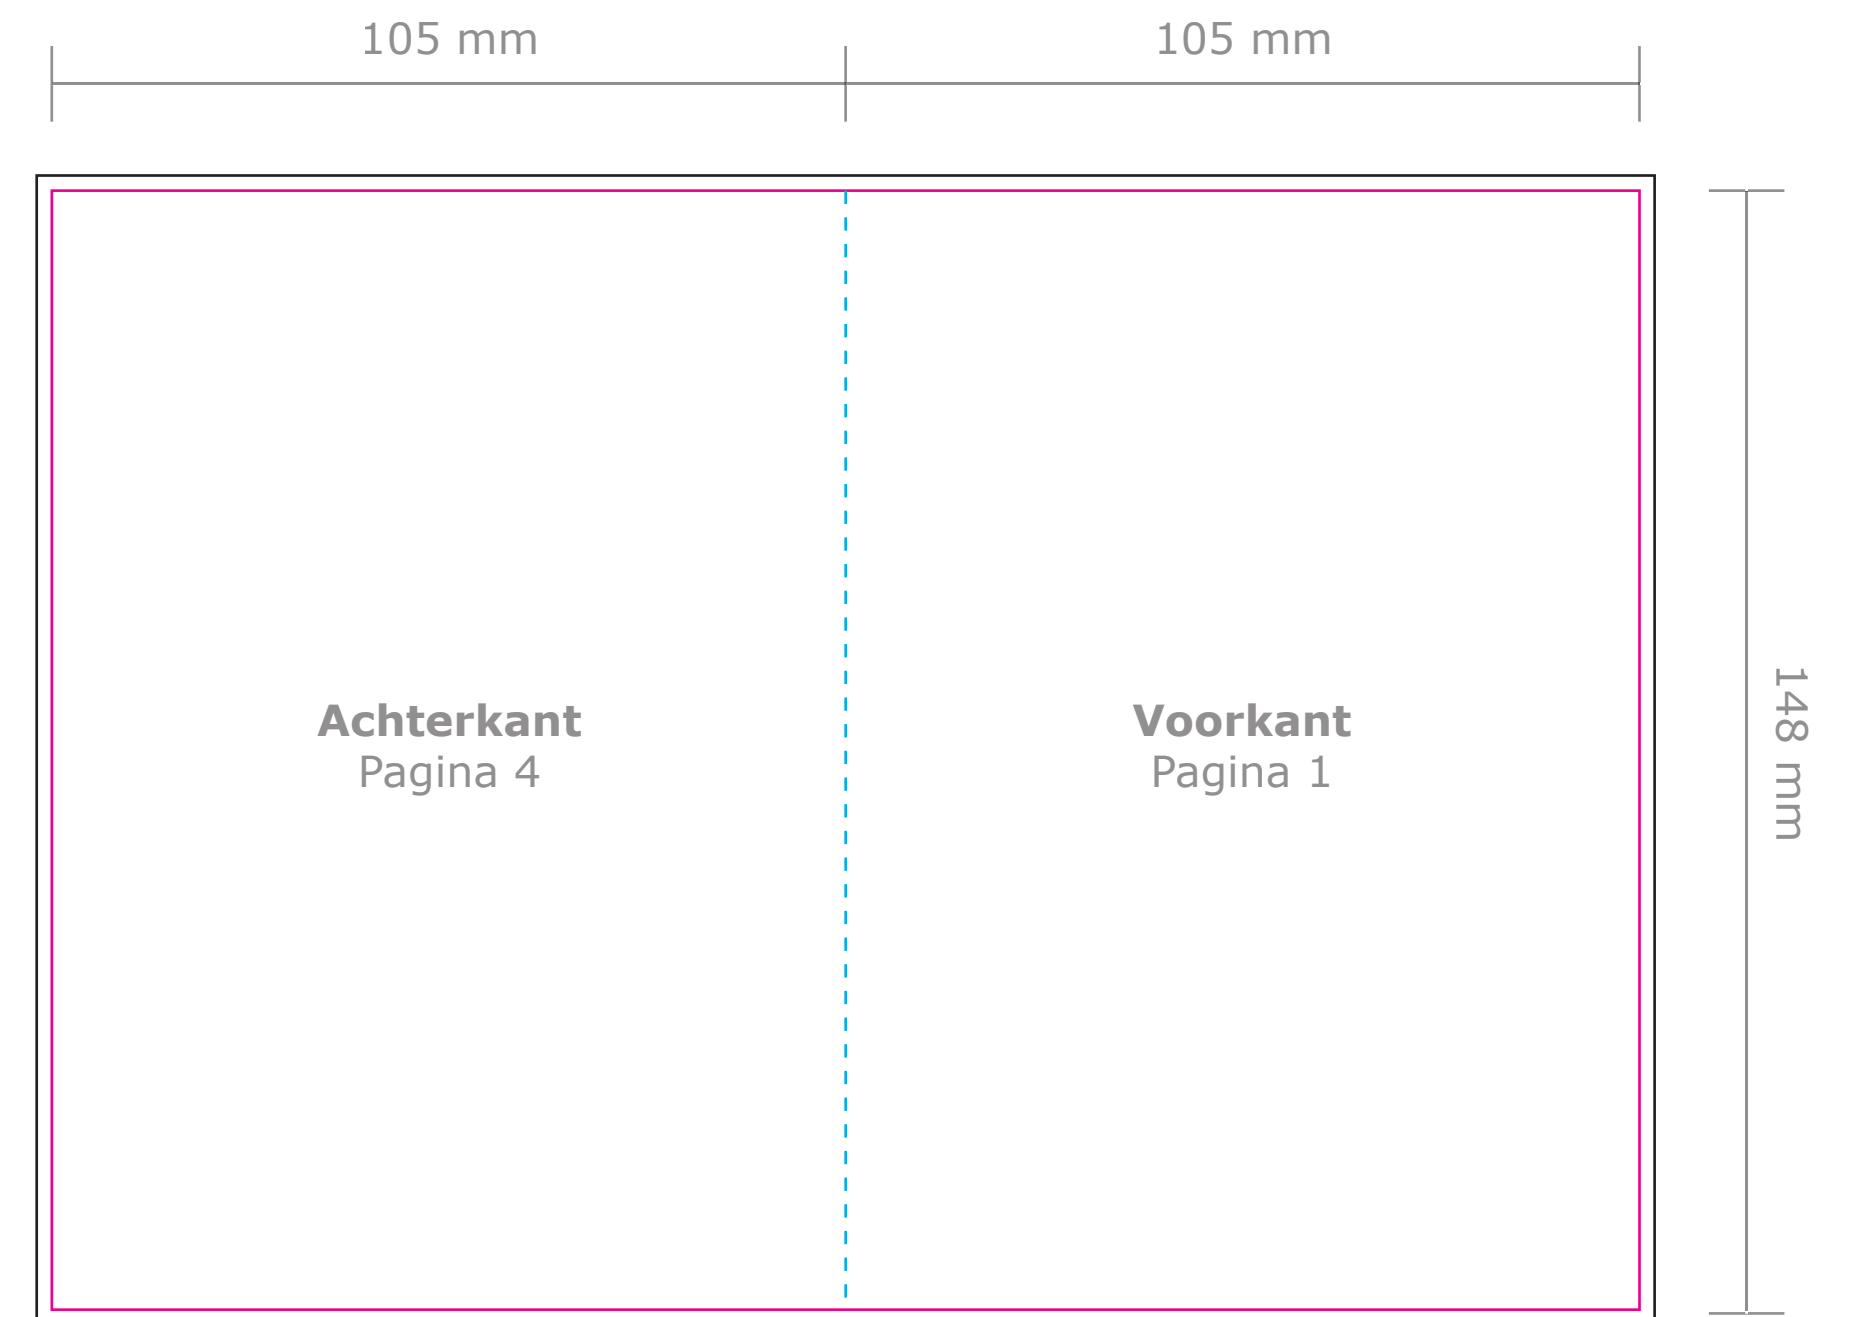

Product: Folder enkele vouw (4 pagina's)
Eindformaat: A6 staand (105 x 148 mm)
Plano formaat: A5 liggend (210 x 148 mm)

Deze PDF is te
openen in Illustrator.

— Snijlijn: Hier wordt de folder schoongesneden. Al het beeld buiten deze lijn wordt eraf gesneden.

-- Vouwlijn: Hier wordt de folder gevouwen.

— Afloop: Laat eventuele achtergrondkleuren/afbeeldingen doorlopen tot aan de zwarte lijn.

Let op: Plaats tekst minimaal 5 mm vanaf de snij- en vouwlijnen (veiligheidsmarge).

→
Buitenzijde

→
Binnenzijde