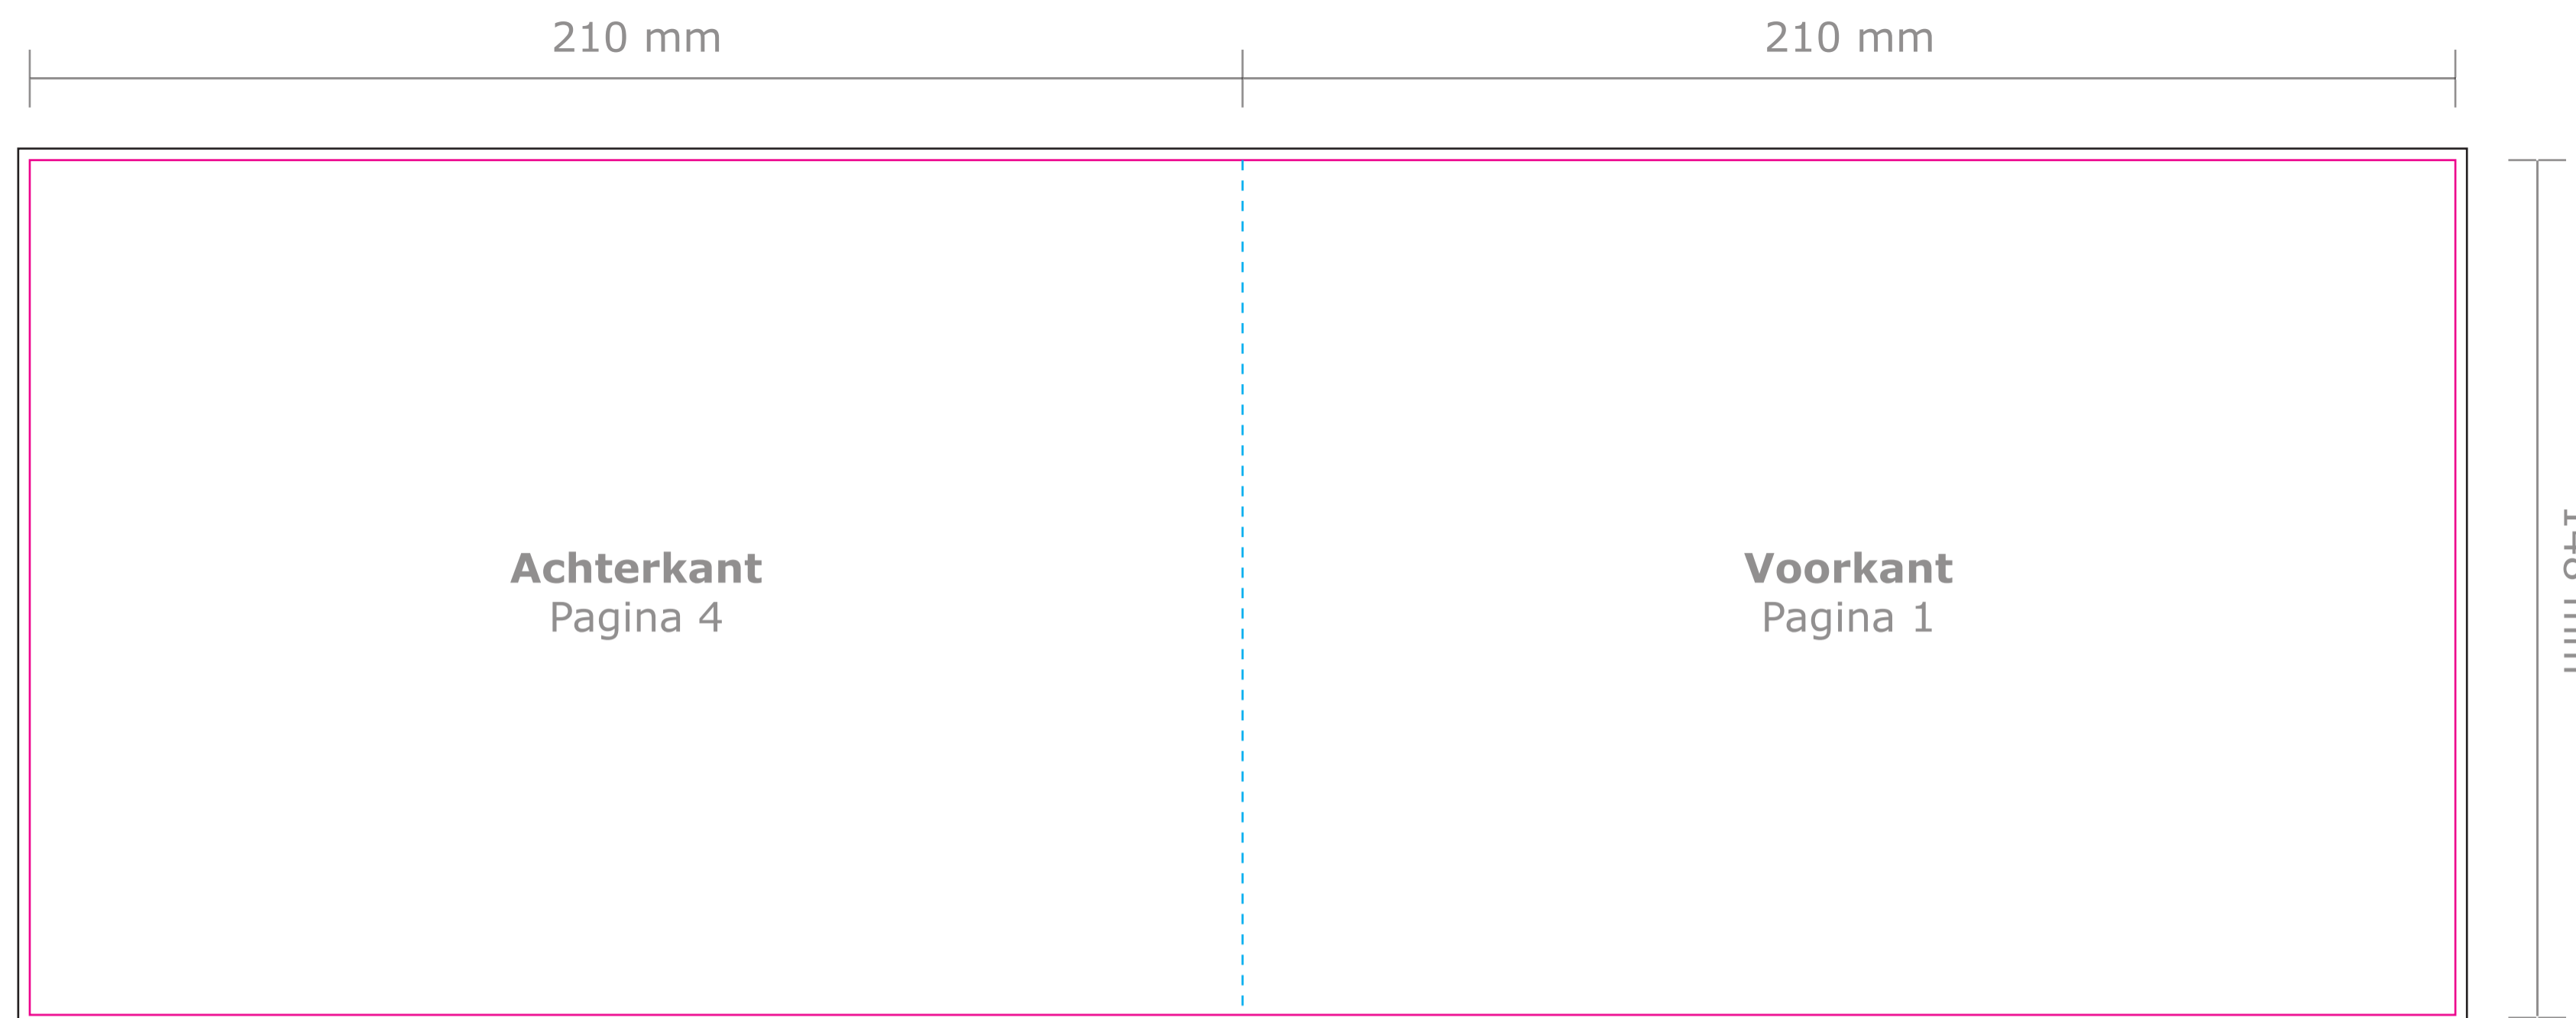

Product: Folder enkele vouw (4 pagina's)
Eindformaat: A5 liggend (210 x 148 mm)
Plano formaat: A4 long liggend (420 x 148 mm)

Deze PDF is te
openen in Illustrator.

— Snijlijn: Hier wordt de folder schoongesneden. Al het beeld buiten deze lijn wordt eraf gesneden.

-- Vouwlijn: Hier wordt de folder gevouwen.

— Afloop: Laat eventuele achtergrondkleuren/afbeeldingen doorlopen tot aan de zwarte lijn.

Let op: Plaats tekst minimaal 5 mm vanaf de snij- en vouwlijnen (veiligheidsmarge).

→
Buitenzijde