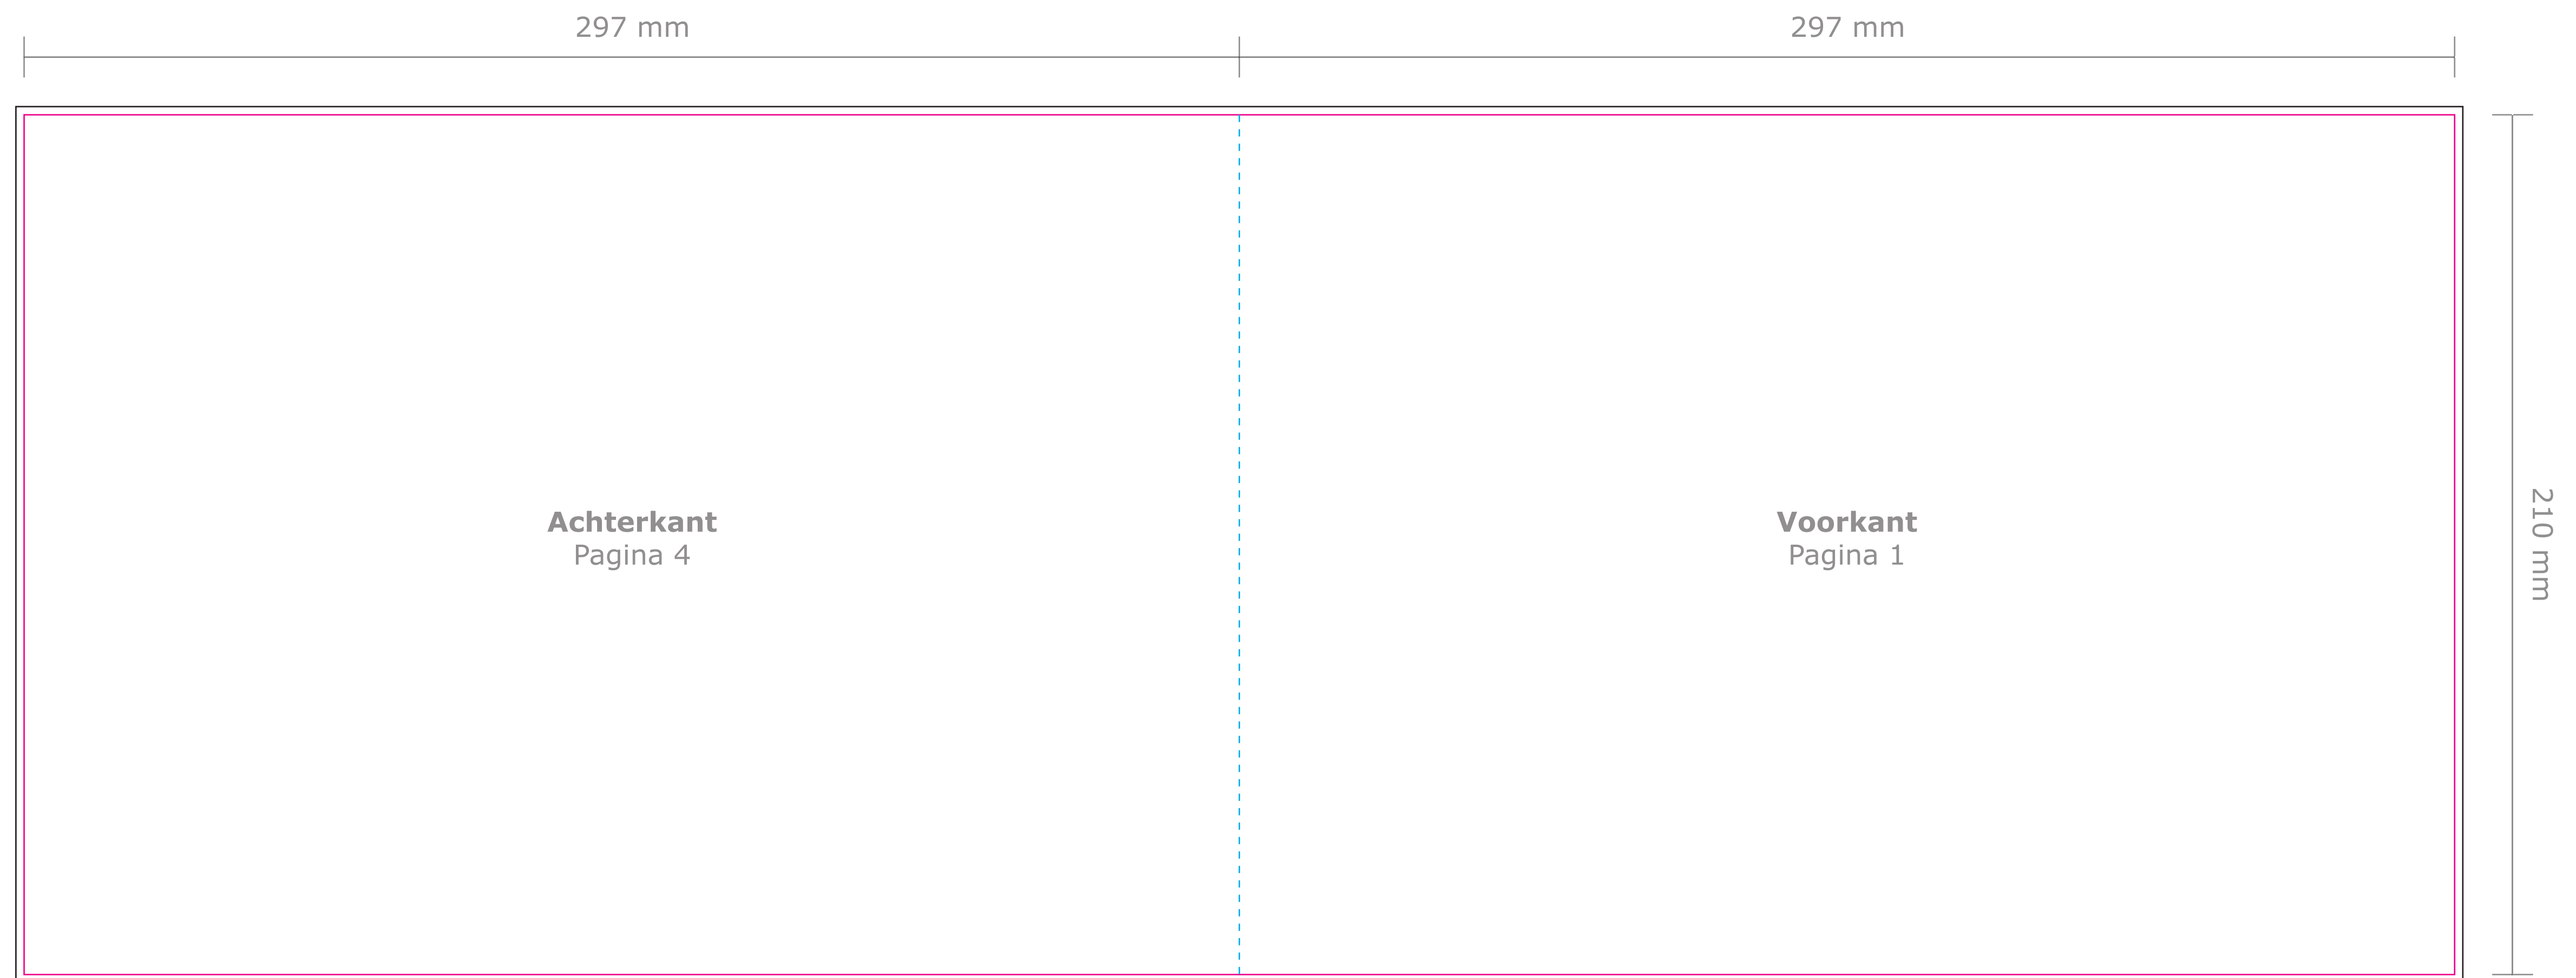

Product: Folder enkele vouw (4 pagina's)
Eindformaat: A4 liggend (297 x 210 mm)
Plano formaat: 594 x 210 mm

Deze PDF is te
openen in Illustrator.

— Snijlijn: Hier wordt de folder schoongesneden. Al het beeld buiten deze lijn wordt eraf gesneden.

- - - Vouwlijn: Hier wordt de folder gevouwen.

— Afloop: Laat eventuele achtergrondkleuren/afbeeldingen doorlopen tot aan de zwarte lijn.

Let op: Plaats tekst minimaal 5 mm vanaf de snij- en vouwlijnen (veiligheidsmarge).

→
Buitenzijde