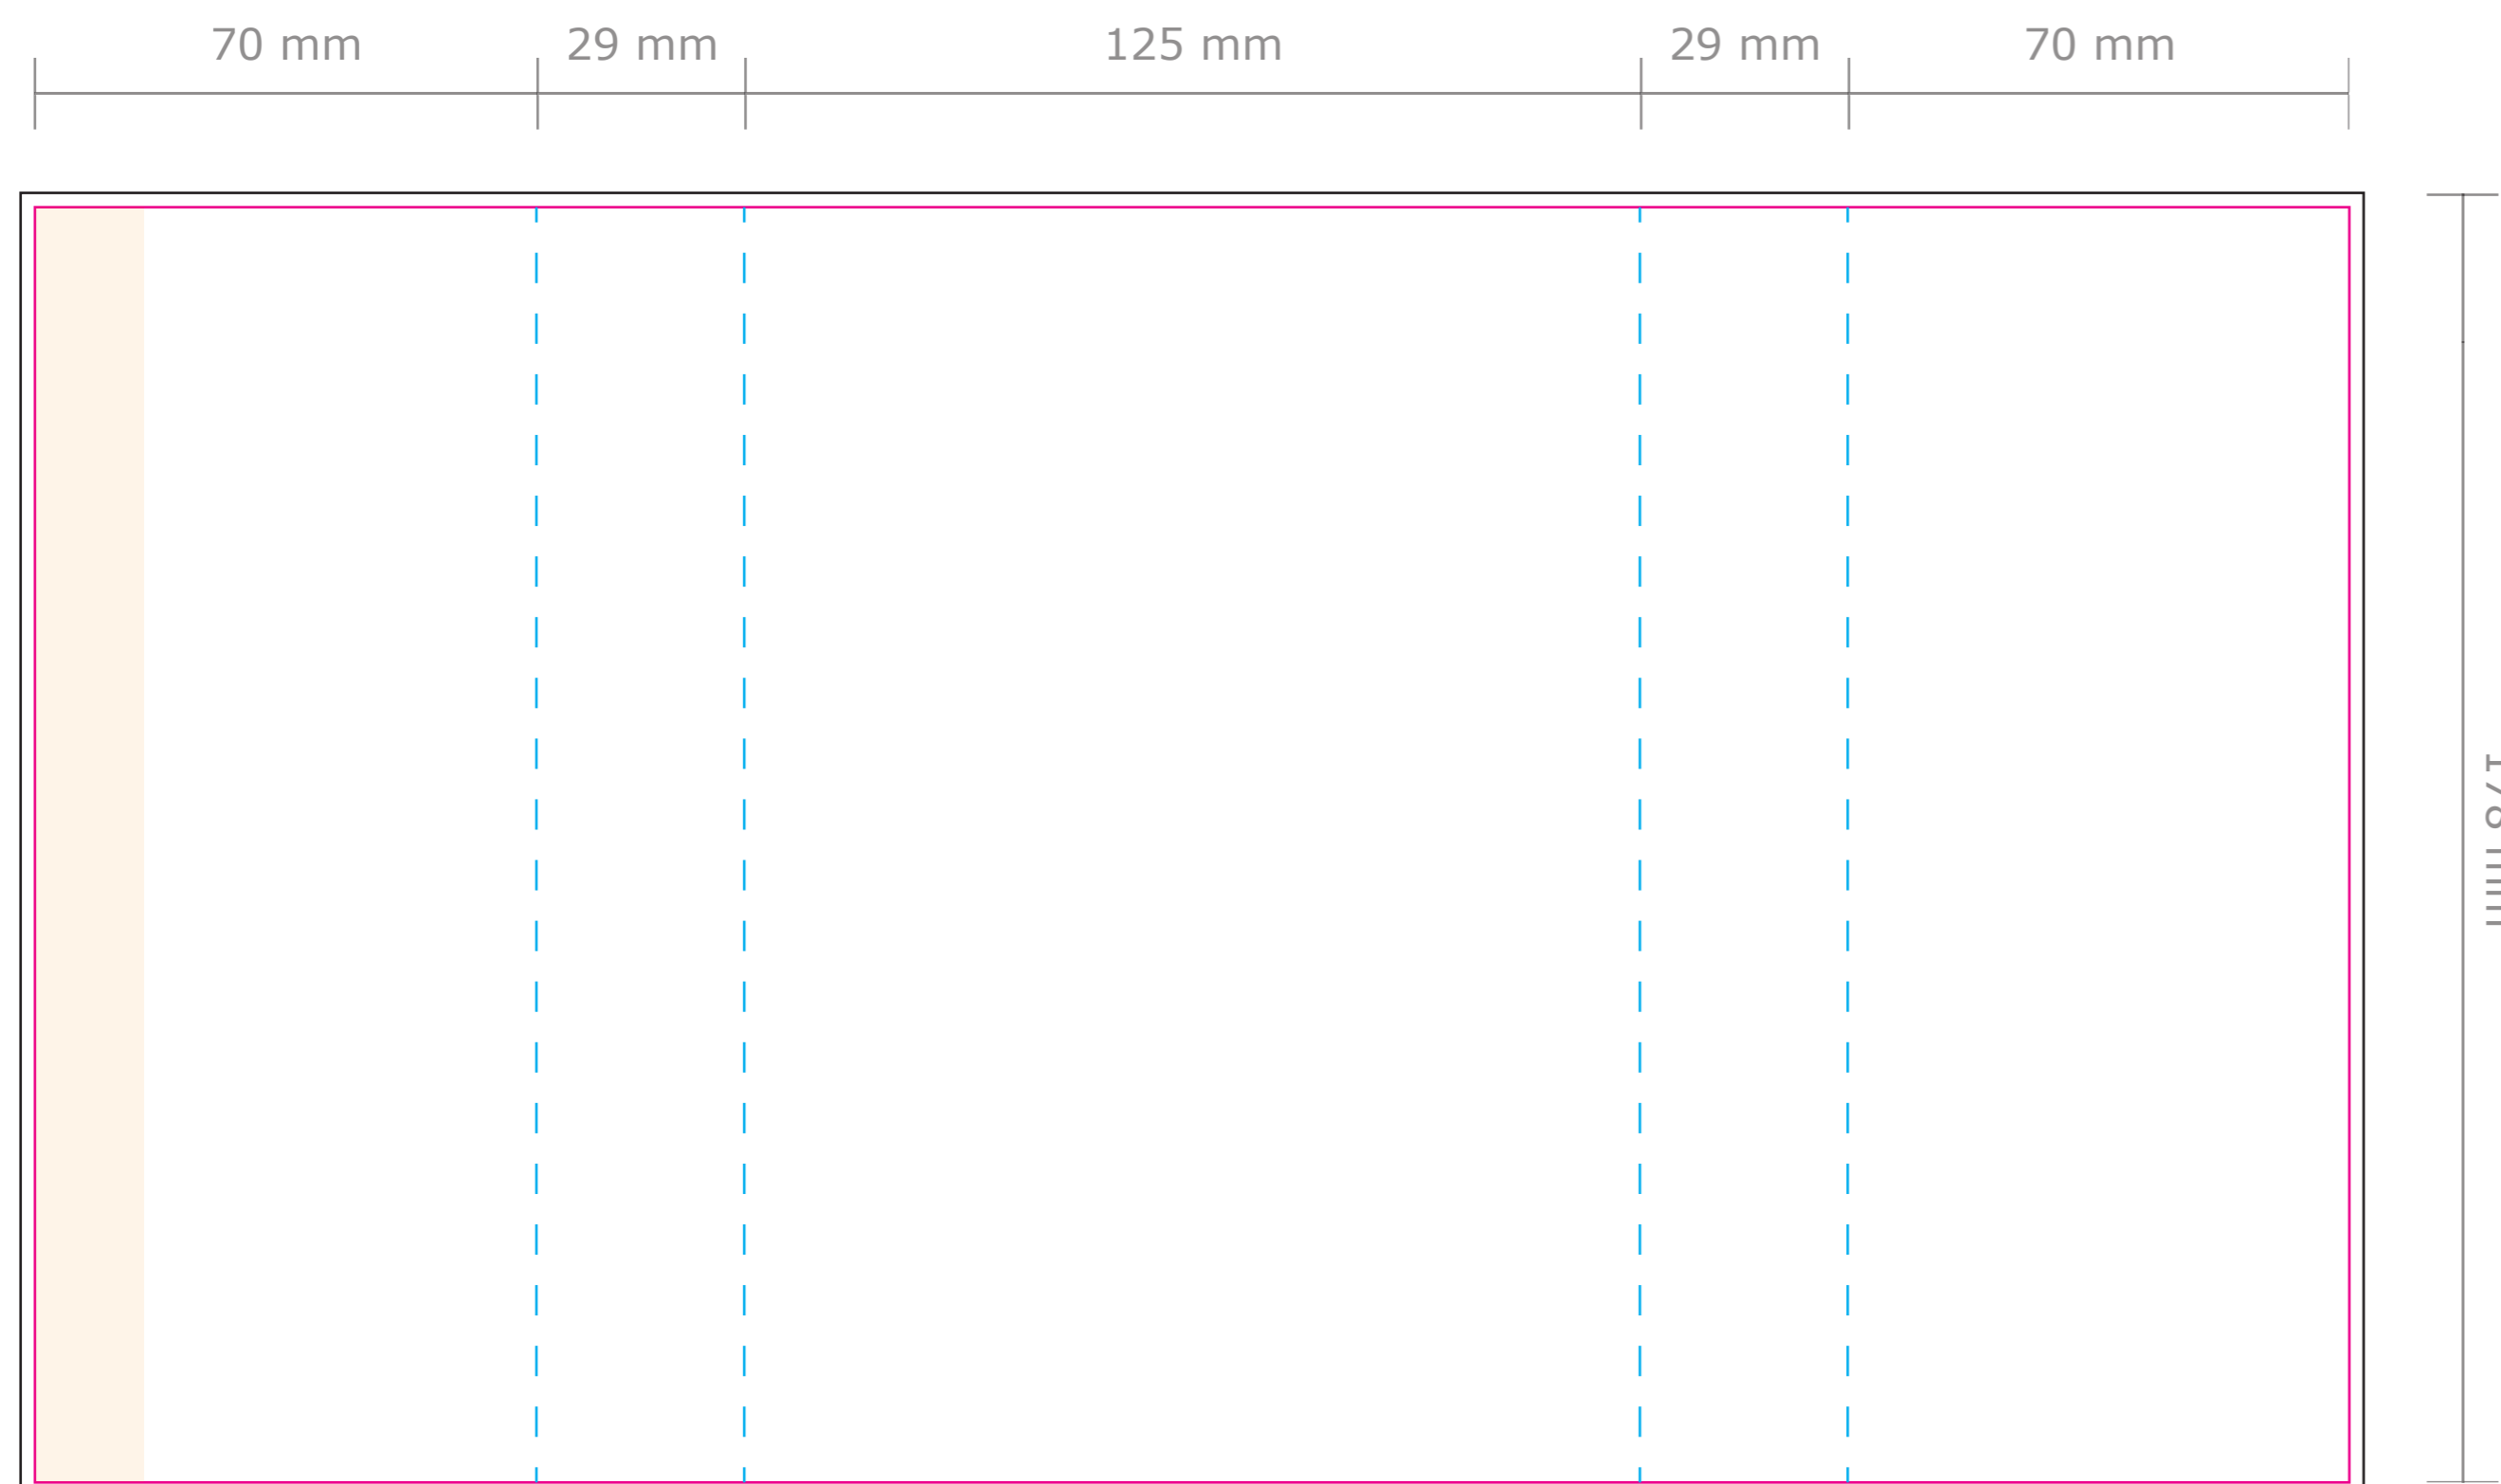

Product: Brievenbusdoos sleeve (A6)
Eindformaat: 125 x 29 x 178 mm
Plano formaat: 323 x 178 mm

Deze PDF is te
openen in Illustrator

— Snijlijn: Hier wordt de sleeve schoongesneden. Beeld buiten deze lijn wordt eraf gesneden.

--- Rillijn: Hier wordt de sleeve gerild (voorzouw).

— Afloop: Laat achtergrondkleuren/beelden doorlopen tot aan de zwarte lijn.

— Plakgebied: Hier komt een plakstrip. Plaats hier geen tekst. Een achtergrondkleur kan wel doorlopen.

Let op: Plaats tekst minimaal 5 mm vanaf de stans- en rillijn (veiligheidsmarge).

Buitenzijde

Binnenzijde

De binnenzijde alleen ontwerpen bij een dubbelzijdige bedrukking.