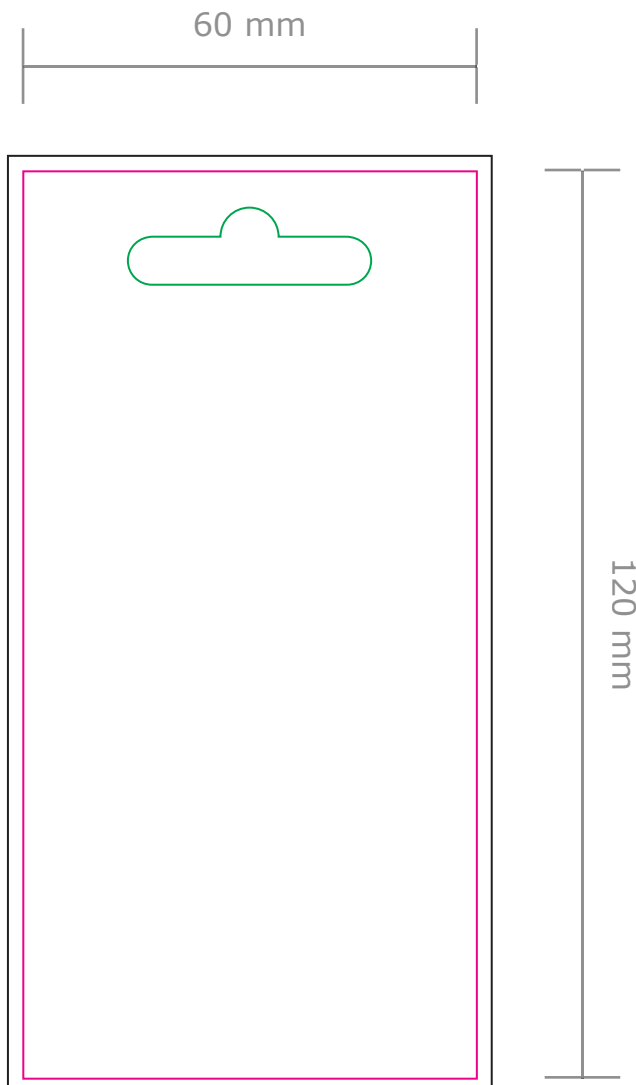

**Product:** Blisterkaart  
**Formaat:** Staand (60 x 120 mm)

Deze PDF is te  
openen in Illustrator

- **Snijlijn:** Hier wordt de blisterkaart schoongesneden. Al het beeld buiten deze lijn valt eraf.
- **Eurosleuf:** De eurosleuf heeft een formaat van 32 x 10 mm. Plaats hier geen tekst in. Gebruik je een achtergrondkleur of afbeelding? Laat dit dan doorlopen in de eurosleuf.
- **Afloop:** Laat eventuele achtergrondkleuren/afbeeldingen doorlopen tot aan de zwarte lijn.

**Let op:** Plaats tekst minimaal 5 mm vanaf de snijlijn (veiligheidsmarge).

### Voorkant

### Achterkant

Alleen ontwerpen als er voor een dubbelzijdige bedrukking is gekozen.