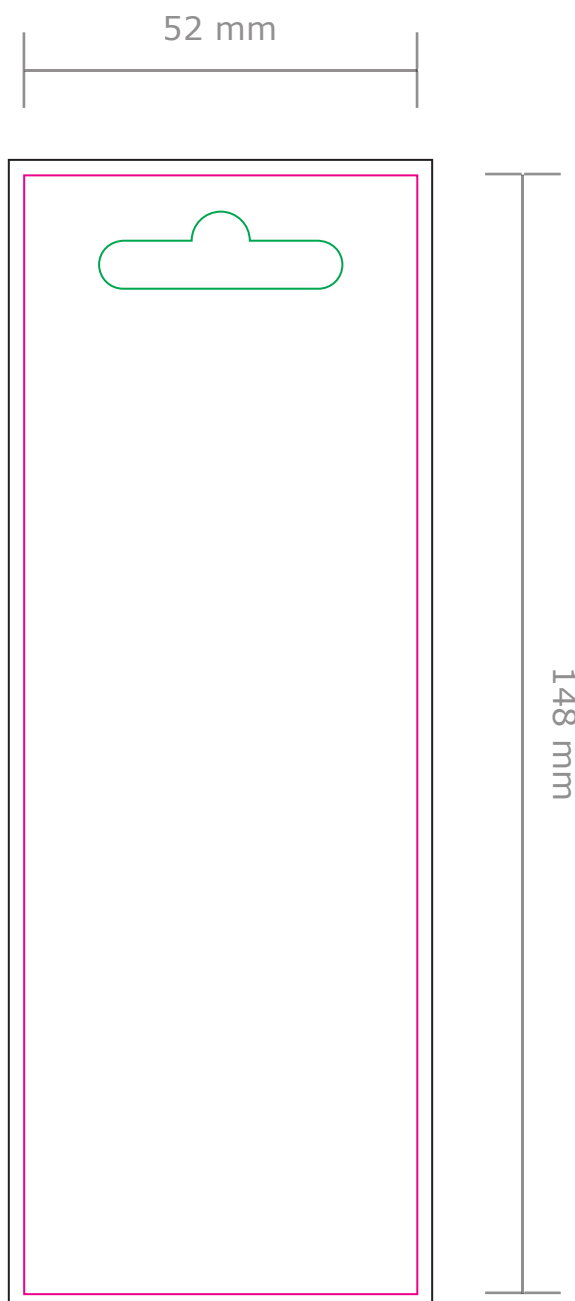

**Product:** Blisterkaart  
**Formaat:** A7 long (52 x 148 mm)

Deze PDF is te  
openen in Illustrator

- **Snijlijn:** Hier wordt de blisterkaart schoongesneden. Al het beeld buiten deze lijn valt eraf.
- **Eurosleuf:** De eurosleuf heeft een formaat van 32 x 10 mm. Plaats hier geen tekst in. Gebruik je een achtergrondkleur of afbeelding? Laat dit dan doorlopen in de eurosleuf.
- **Afloop:** Laat eventuele achtergrondkleuren/afbeeldingen doorlopen tot aan de zwarte lijn.

**Let op:** Plaats tekst minimaal 5 mm vanaf de snijlijn (veiligheidsmarge).

### Voorkant

### Achterkant

Alleen ontwerpen als er voor een dubbelzijdige bedrukking is gekozen.