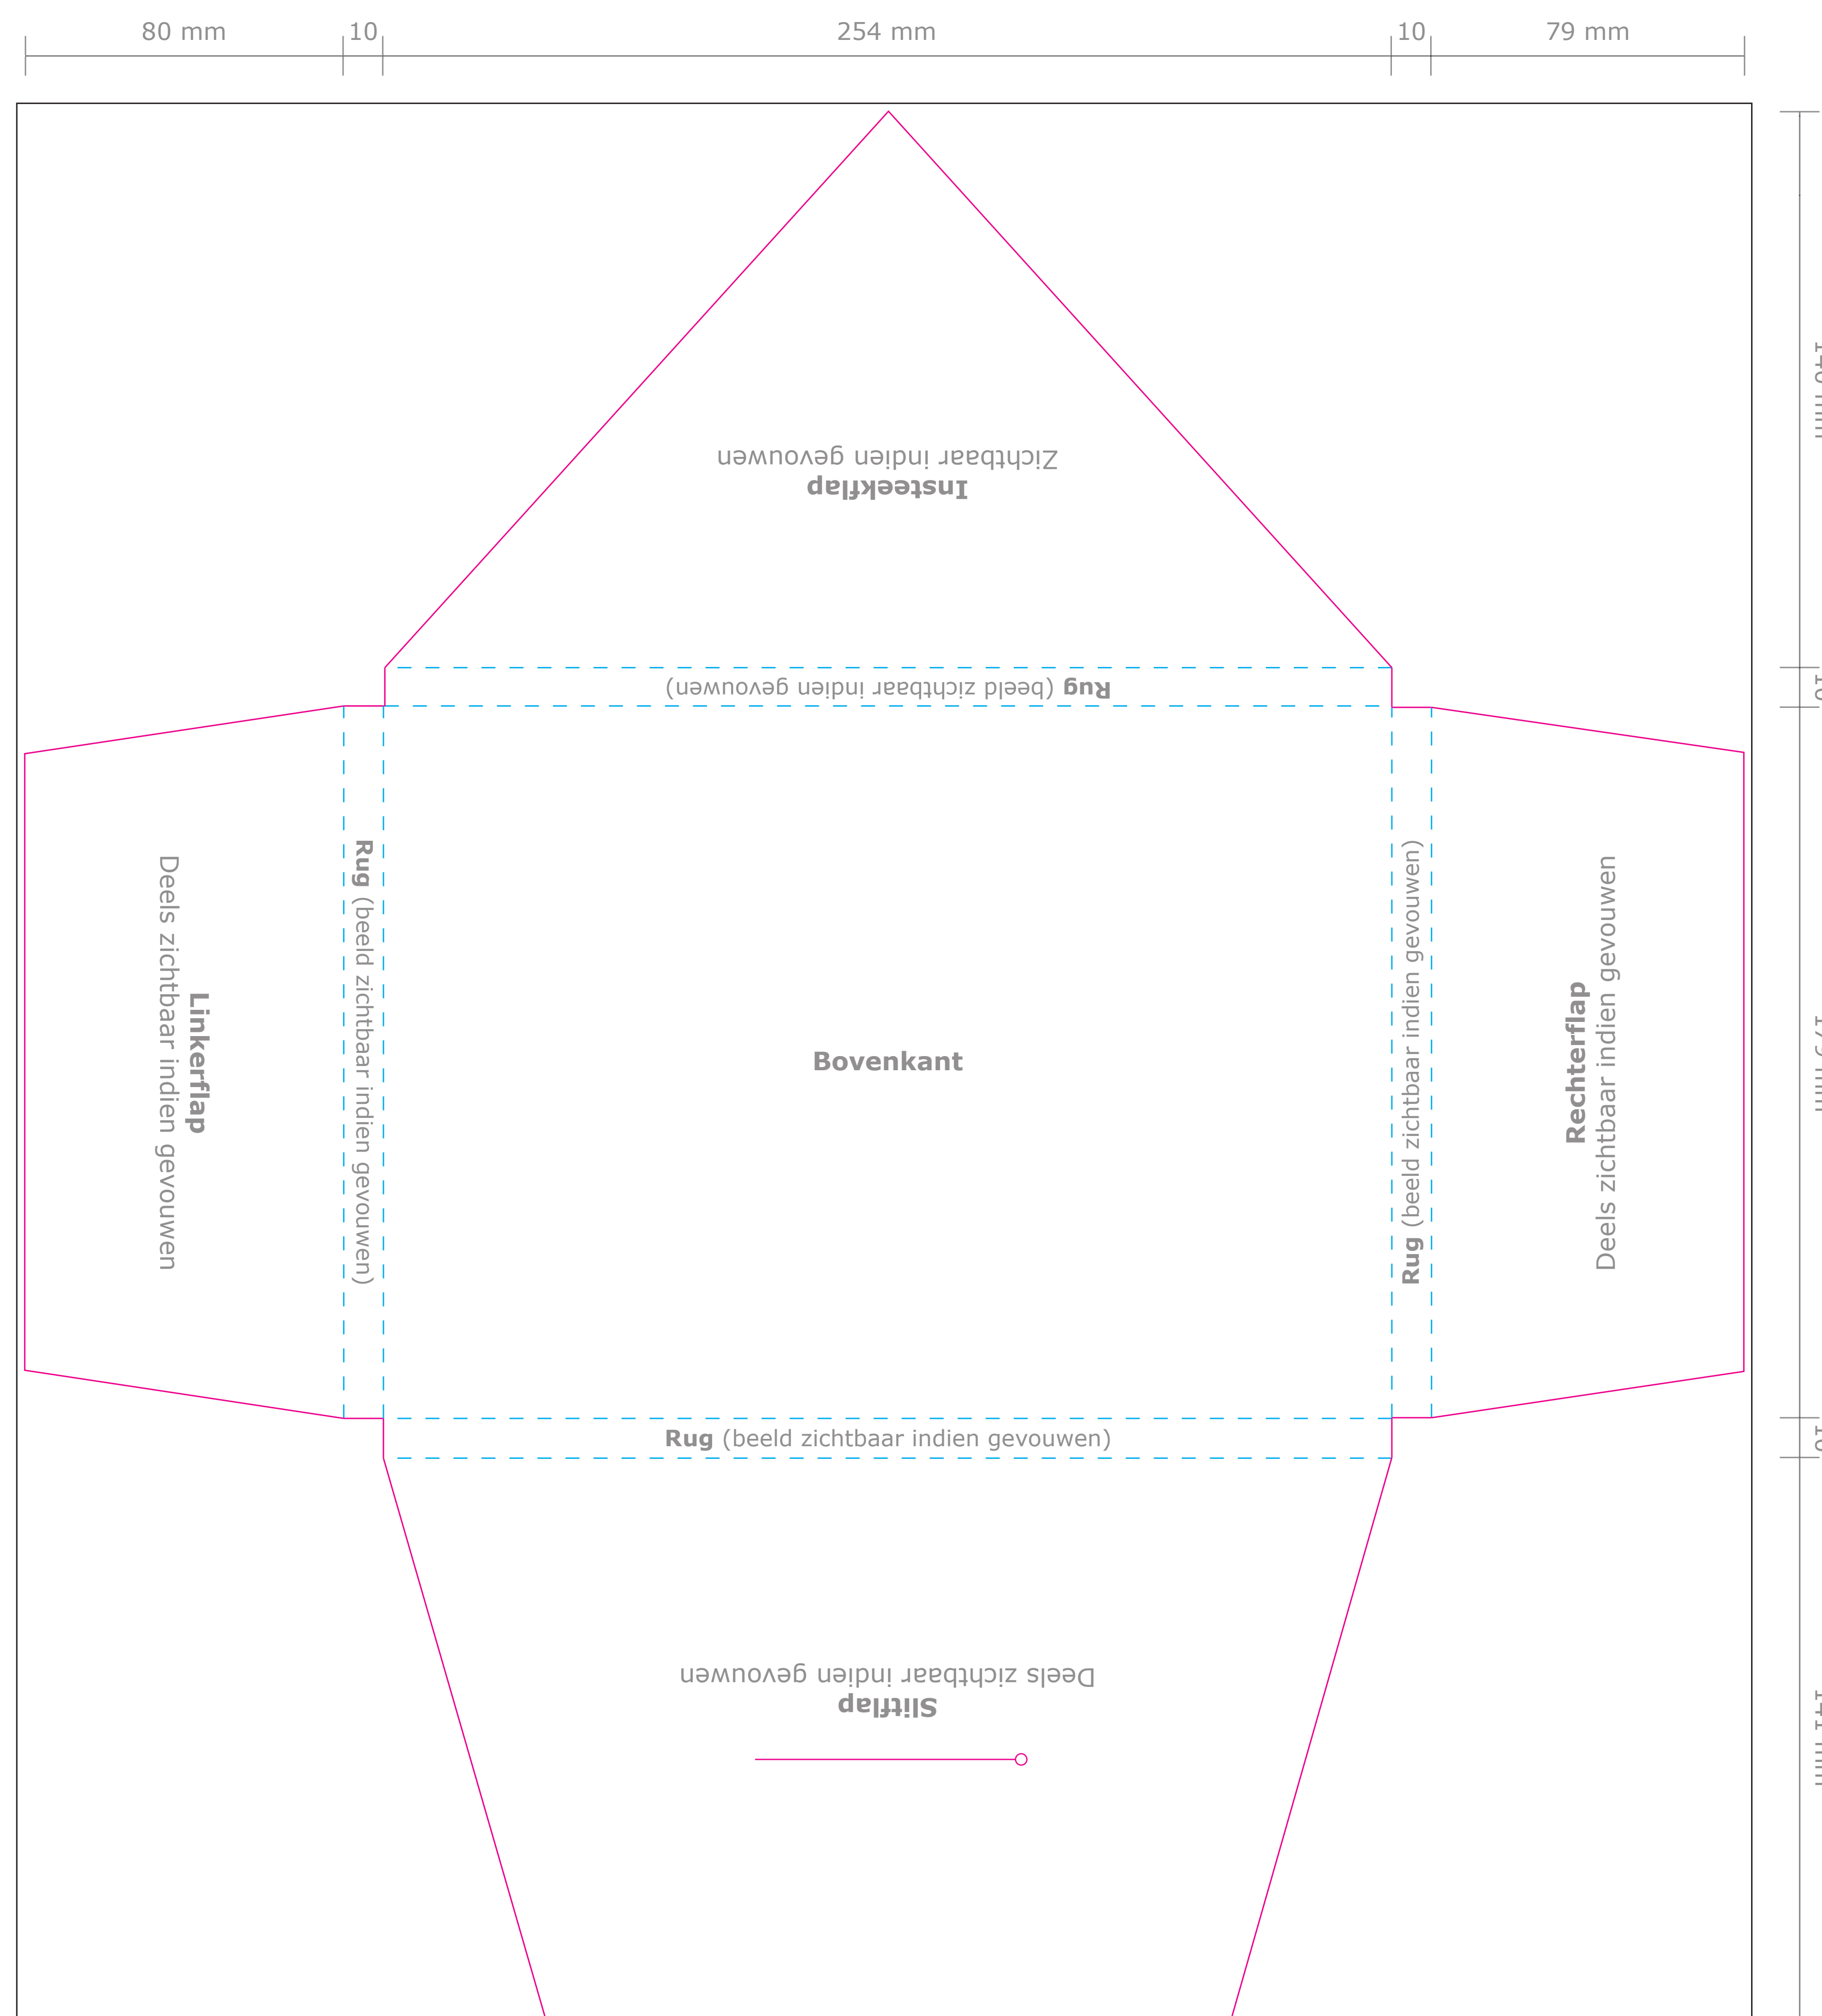

**Product:** Brievenbusmapje  
**Inhoud:** A5 (148 x 210 mm)  
**Buitenmaat:** 254 x 179 x 10 mm  
**Plano formaat:** 433 x 480 mm

Deze PDF is te  
openen in Illustrator

— Stanslijn: Hier wordt het brievenbusmapje gestanst. Beeld buiten deze lijn wordt eraf gesneden.

- - - Rillijn: Hier wordt het brievenbusmapje gerild (voervouw).

— Afloop: Laat achtergrondkleuren/beelden doorlopen tot aan de zwarte lijn.

**Let op:** Plaats tekst minimaal 5 mm vanaf de stans- en rillijn (veiligheidsmarge).

### Buitenzijde

### Binnenzijde

De binnenzijde alleen ontwerpen bij een dubbelzijdige bedrukking.  
De template is al gespiegeld.