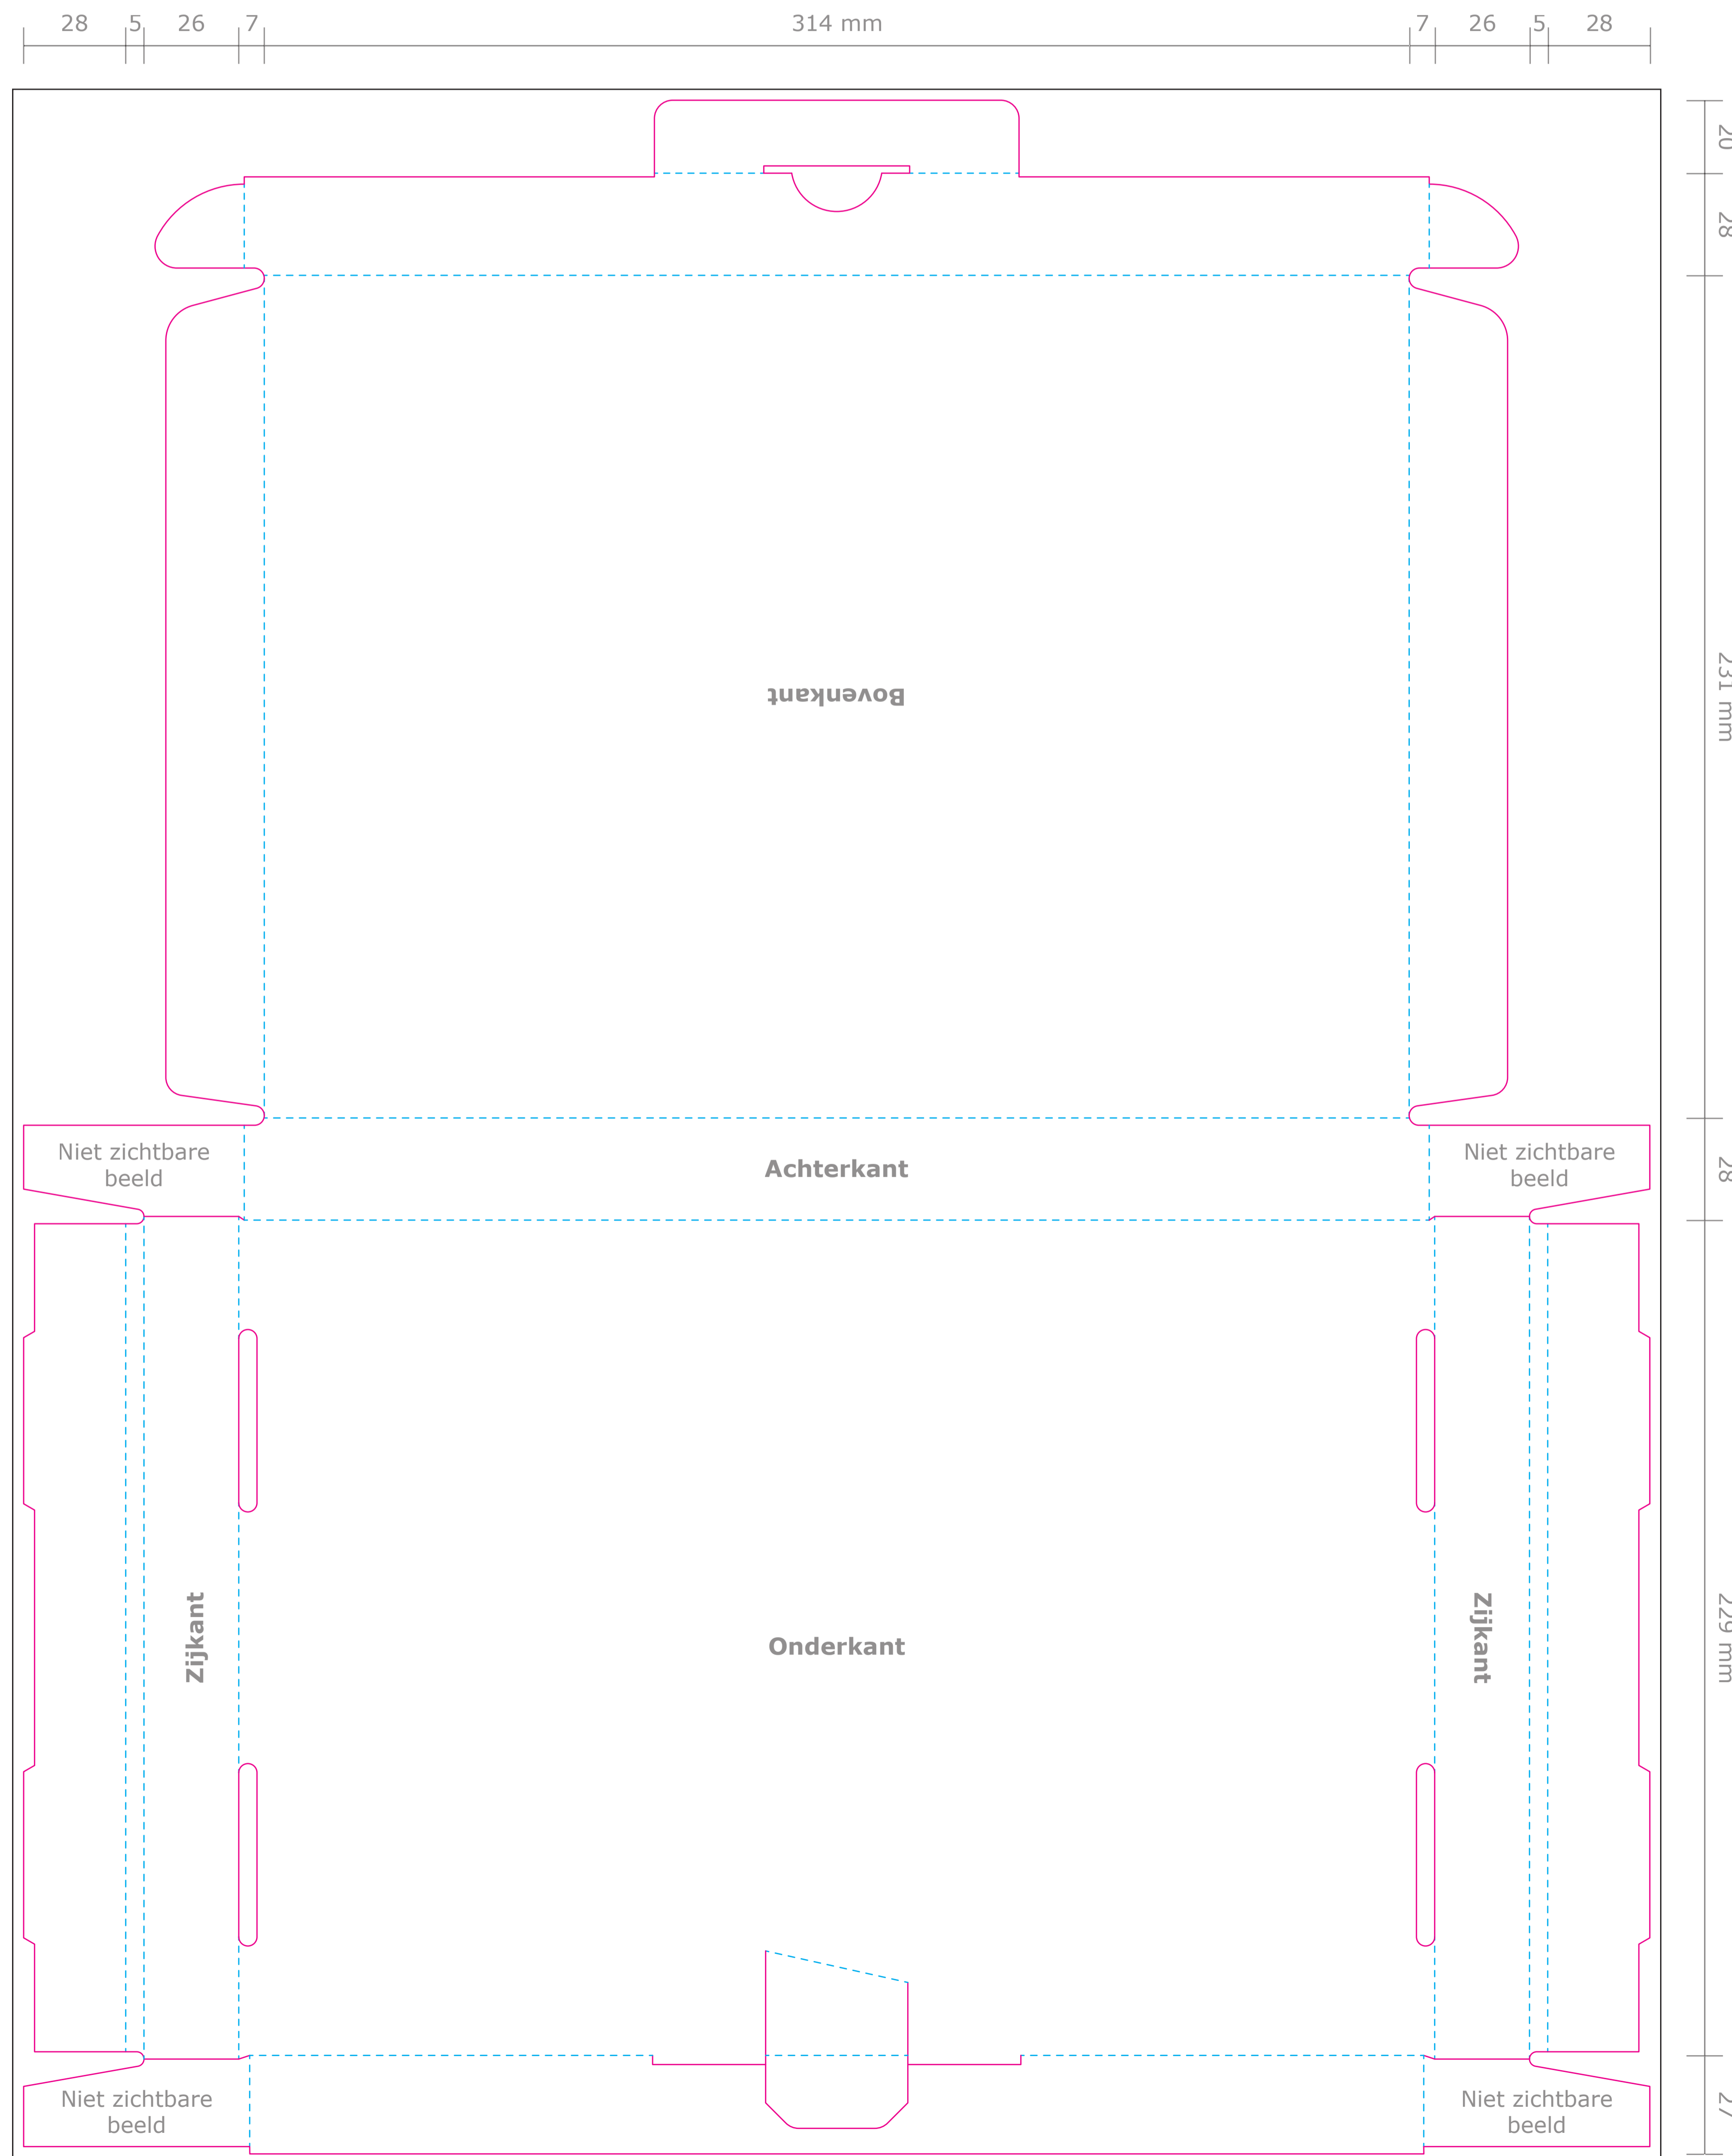

Product: Brievenbusdoosje
Inhoud: A4 (210 x 297 mm)
Eindformaat: 328 x 230 x 27 mm
Plano formaat: 446 x 563 mm

Deze PDF is te
openen in Illustrator

— Stanslijn: Hier wordt het brievenbusdoosje gestanst. Beeld buiten deze lijn wordt eraf gesneden.

- - - Rillijn: Hier wordt het brievenbusdoosje gerild (voorvouw).

— Afloop: Laat achtergrondkleuren/beelden doorlopen tot aan de zwarte lijn.

Let op: Plaats tekst minimaal 5 mm vanaf de stans- en rillijn (veiligheidsmarge).

Buitenzijde

Binnenzijde

De binnenzijde alleen ontwerpen bij een dubbelzijdige bedrukking.
De template is al gespiegeld.