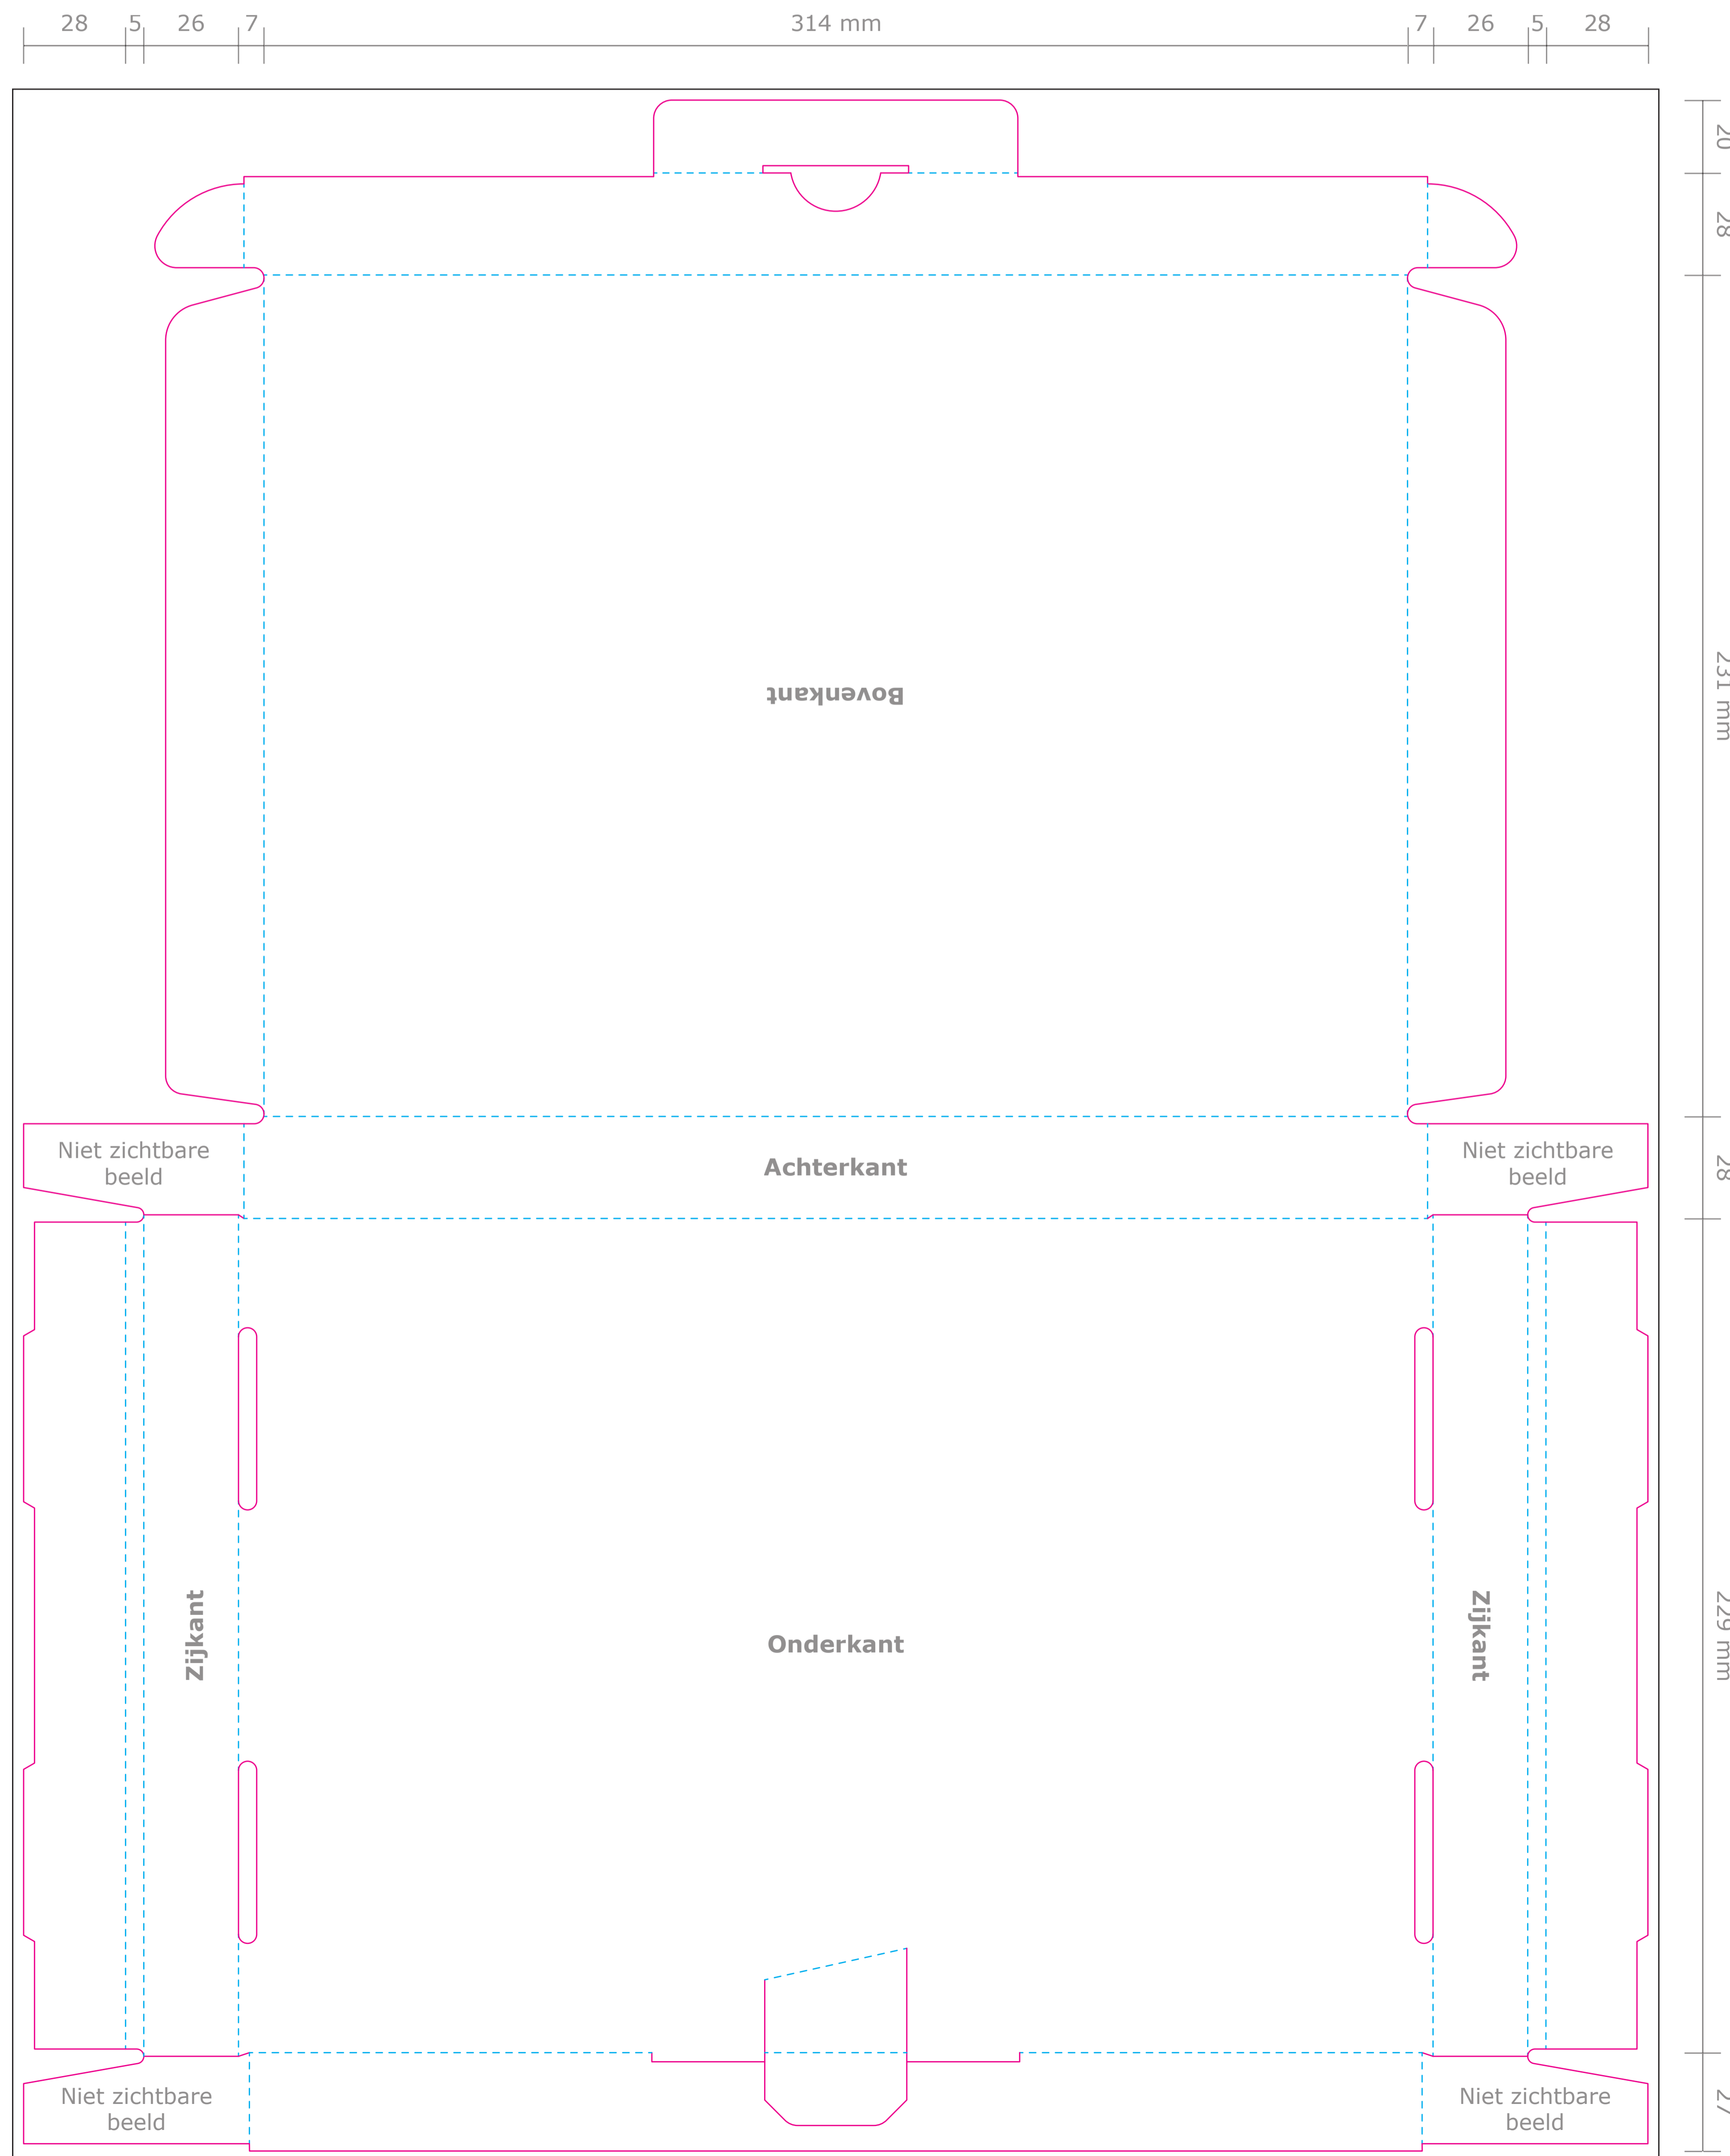

Product: Brievenbusdoosje
Inhoud: A4 (210 x 297 mm)
Eindformaat: 328 x 230 x 27 mm
Plano formaat: 446 x 563 mm

Deze PDF is te
openen in Illustrator

— Stanslijn: Hier wordt het brievenbusdoosje gestanst. Beeld buiten deze lijn wordt eraf gesneden.

- - - Rillijn: Hier wordt het brievenbusdoosje gerild (voorvouw).

— Afloop: Laat achtergrondkleuren/beelden doorlopen tot aan de zwarte lijn.

Let op: Plaats tekst minimaal 5 mm vanaf de stans- en rillijn (veiligheidsmarge).

Buitenzijde

Binnenzijde

De binnenzijde alleen ontwerpen bij een dubbelzijdige bedrukking.
De template is al gespiegeld.