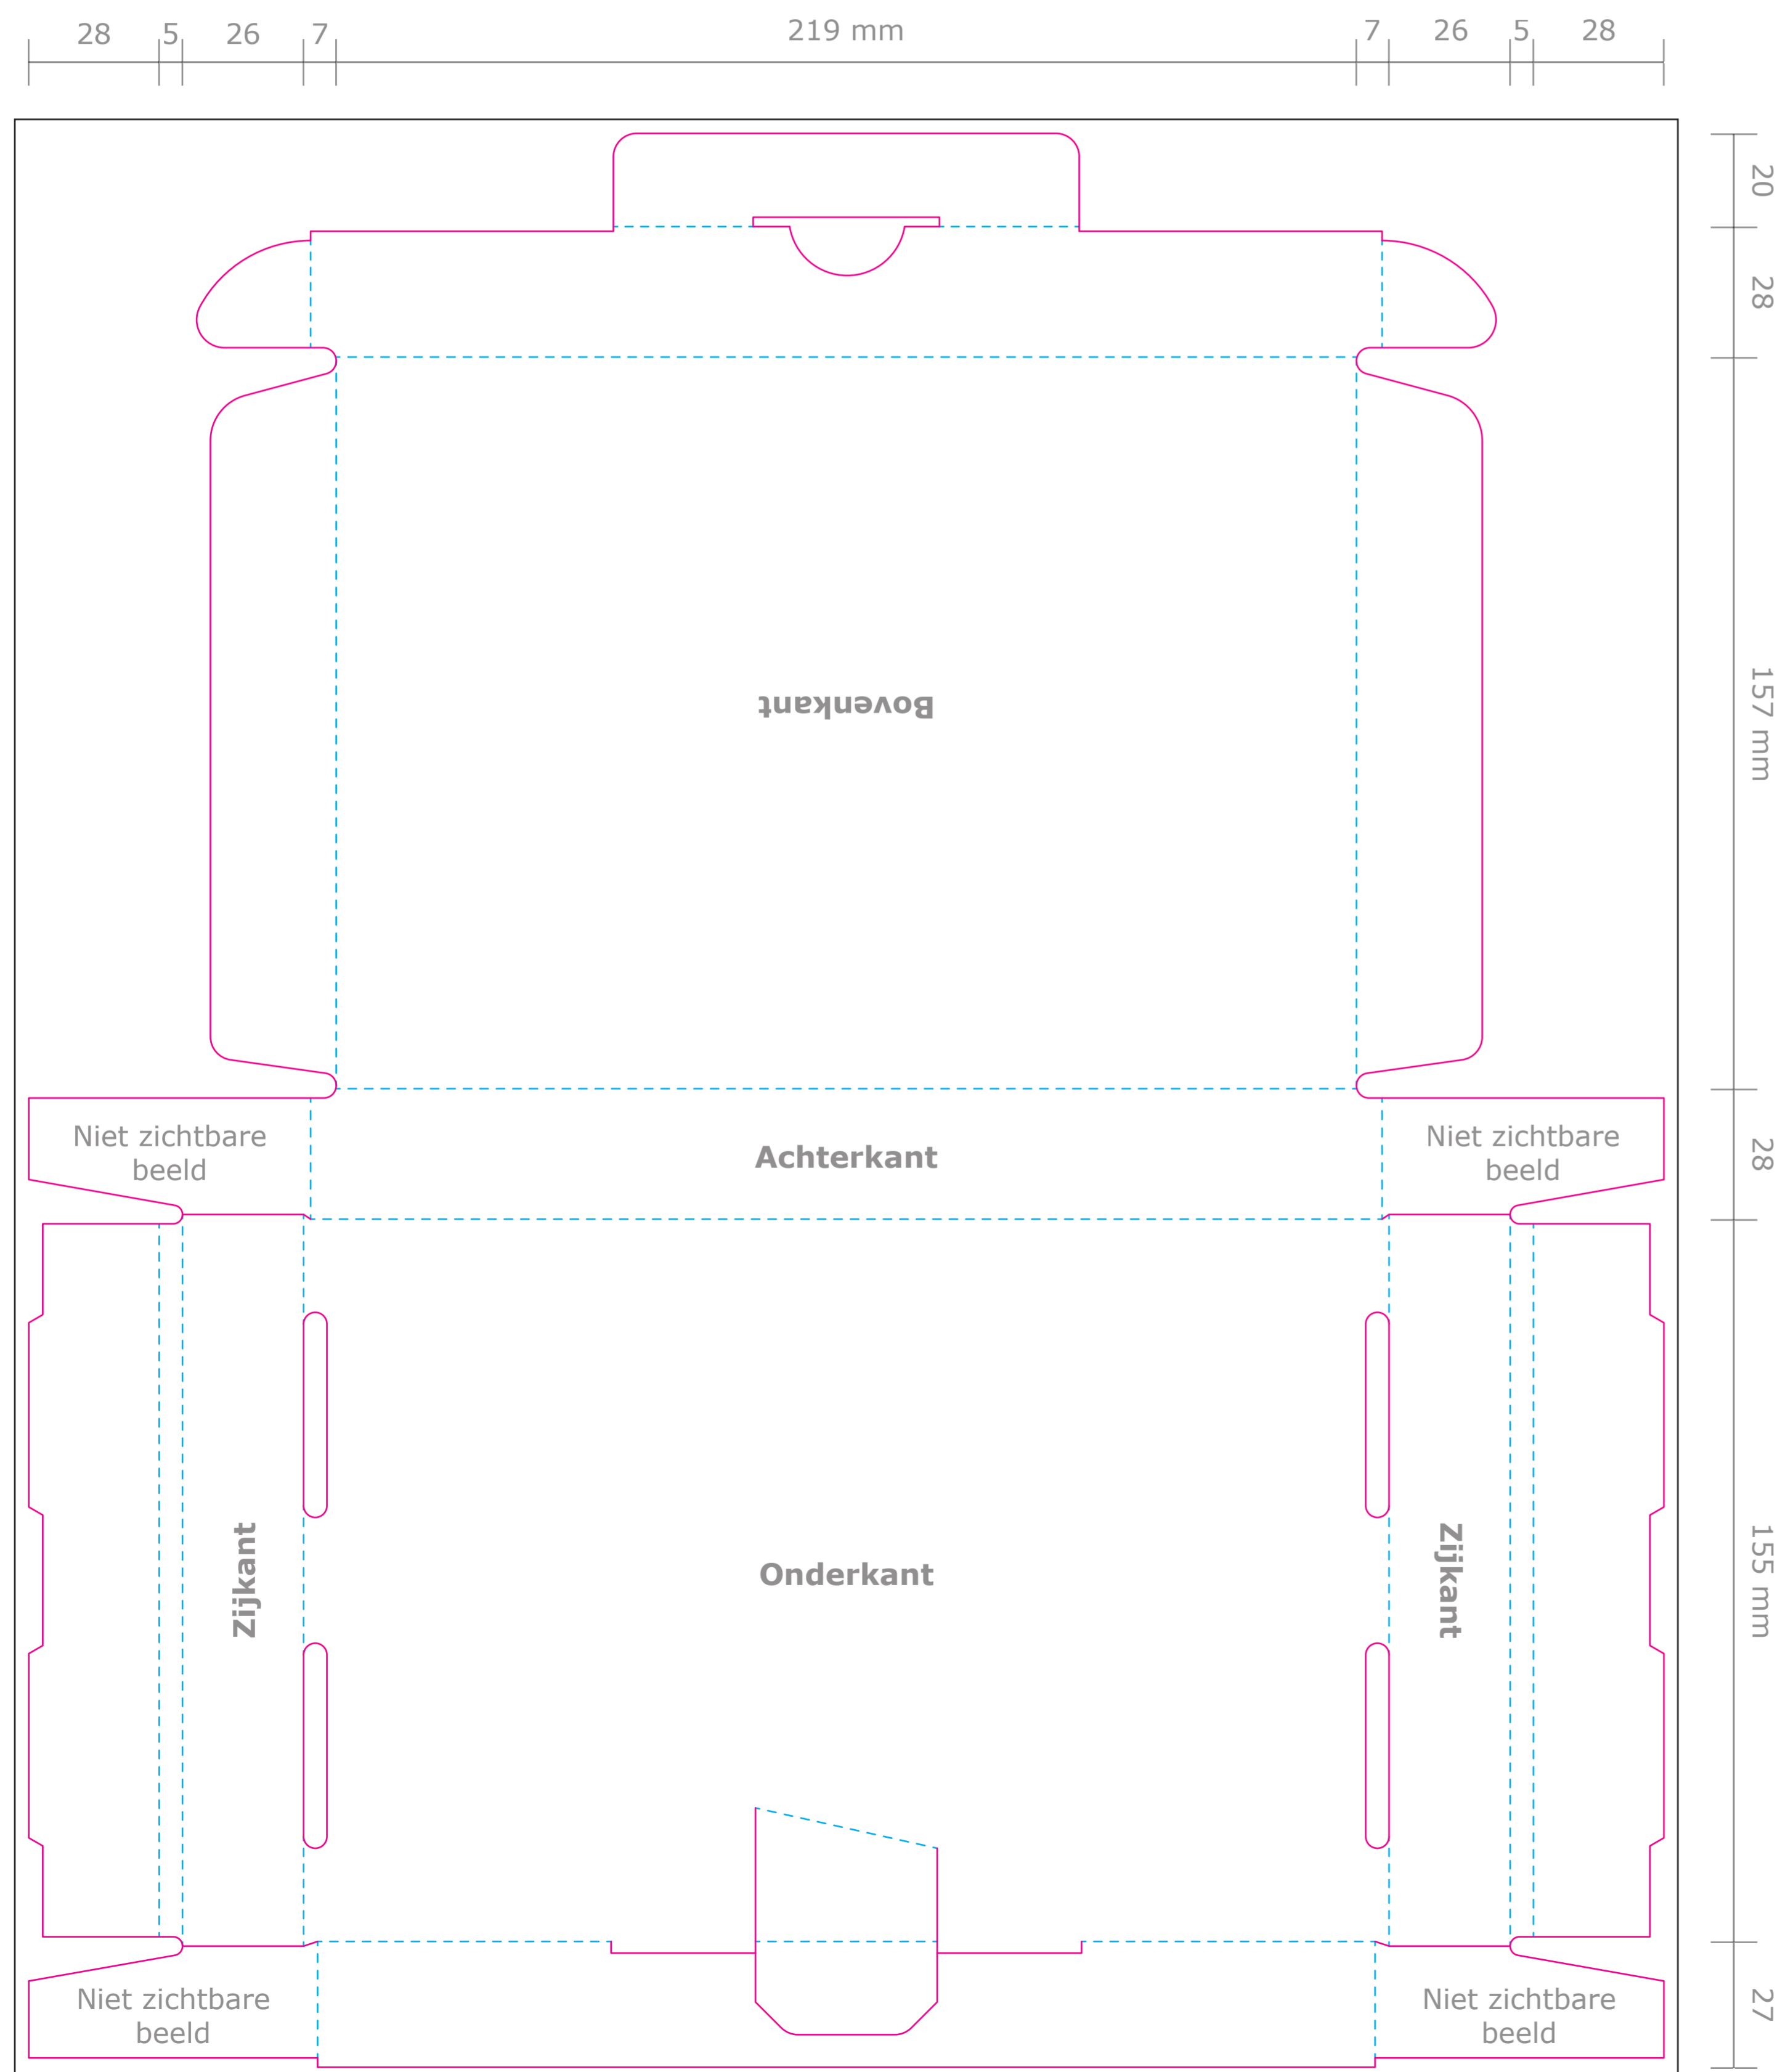

Product: Brievenbusdoosje
Inhoud: A5 (148 x 210 mm)
Eindformaat: 235 x 157 x 27 mm
Plano formaat: 351 x 415 mm

Deze PDF is te
openen in Illustrator

— Stanslijn: Hier wordt het brievenbusdoosje gestanst. Beeld buiten deze lijn wordt eraf gesneden.

- - - Rillijn: Hier wordt het brievenbusdoosje gerild (voorvouw).

— Afloop: Laat achtergrondkleuren/beelden doorlopen tot aan de zwarte lijn.

Let op: Plaats tekst minimaal 5 mm vanaf de stans- en rillijn (veiligheidsmarge).

Buitenzijde

Binnenzijde

De binnenzijde alleen ontwerpen bij een dubbelzijdige bedrukking.
De template is al gespiegeld.