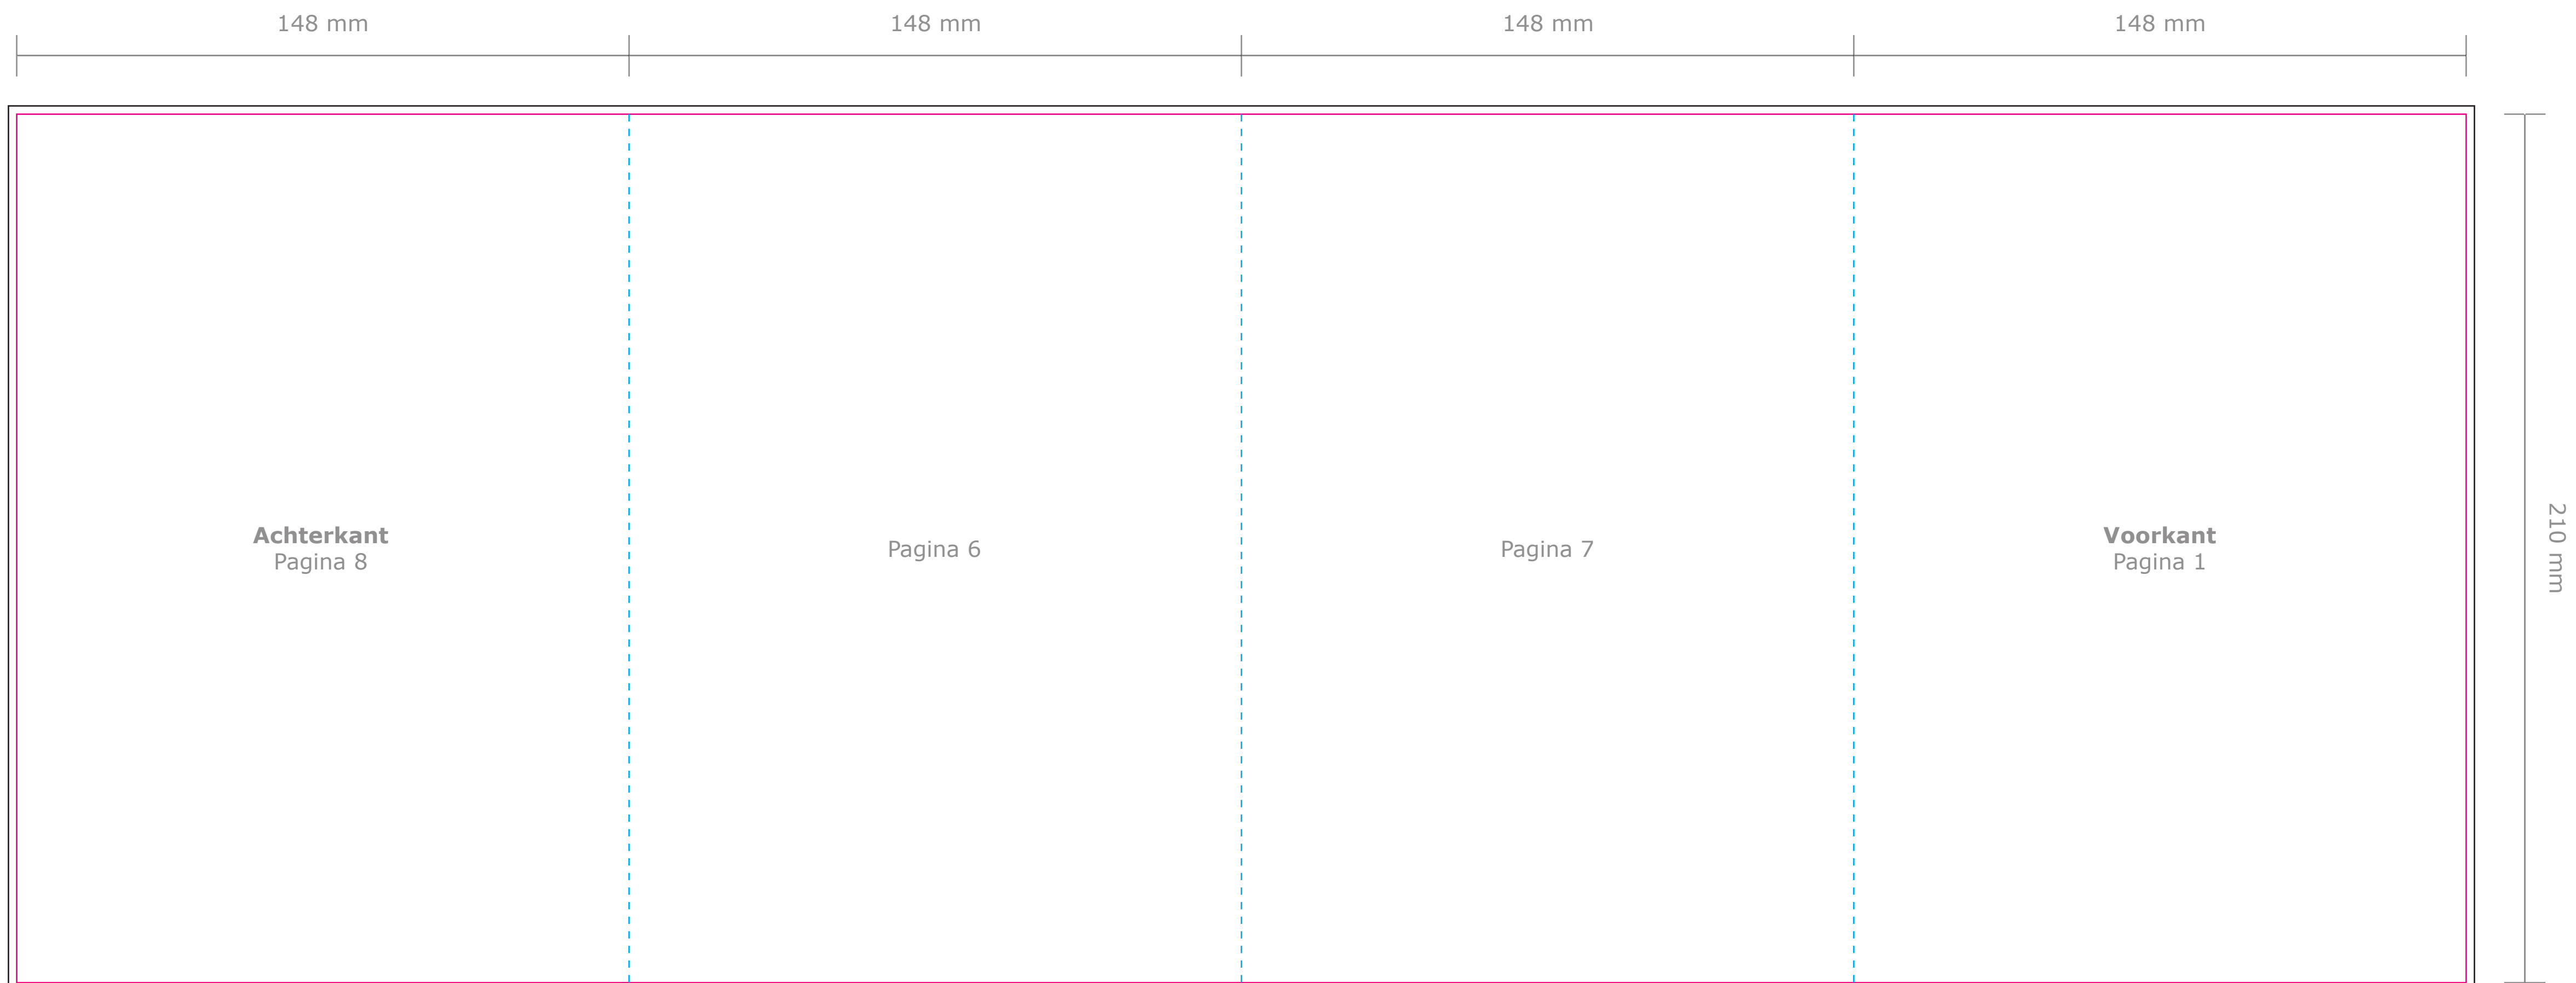

**Product:** Menukaart (zigzagvouw 8 pagina's)

**Eindformaat:** A5 staand (148 x 210 mm)

**Plano formaat:** 592 x 210 mm

Deze PDF is te  
openen in Illustrator.

— Snijlijn: Hier wordt de menukaart schoongesneden. Al het beeld buiten deze lijn wordt eraf gesneden.

--- Rillijn: Hier wordt de menukaart gerild (voorvouw).

— Afloop: Laat eventuele achtergrondkleuren/afbeeldingen doorlopen tot aan de zwarte lijn.

**Let op:** Plaats tekst minimaal 5 mm vanaf de snij- en rillijnen (veiligheidsmarge).

### Buitenzijde

### Binnenzijde