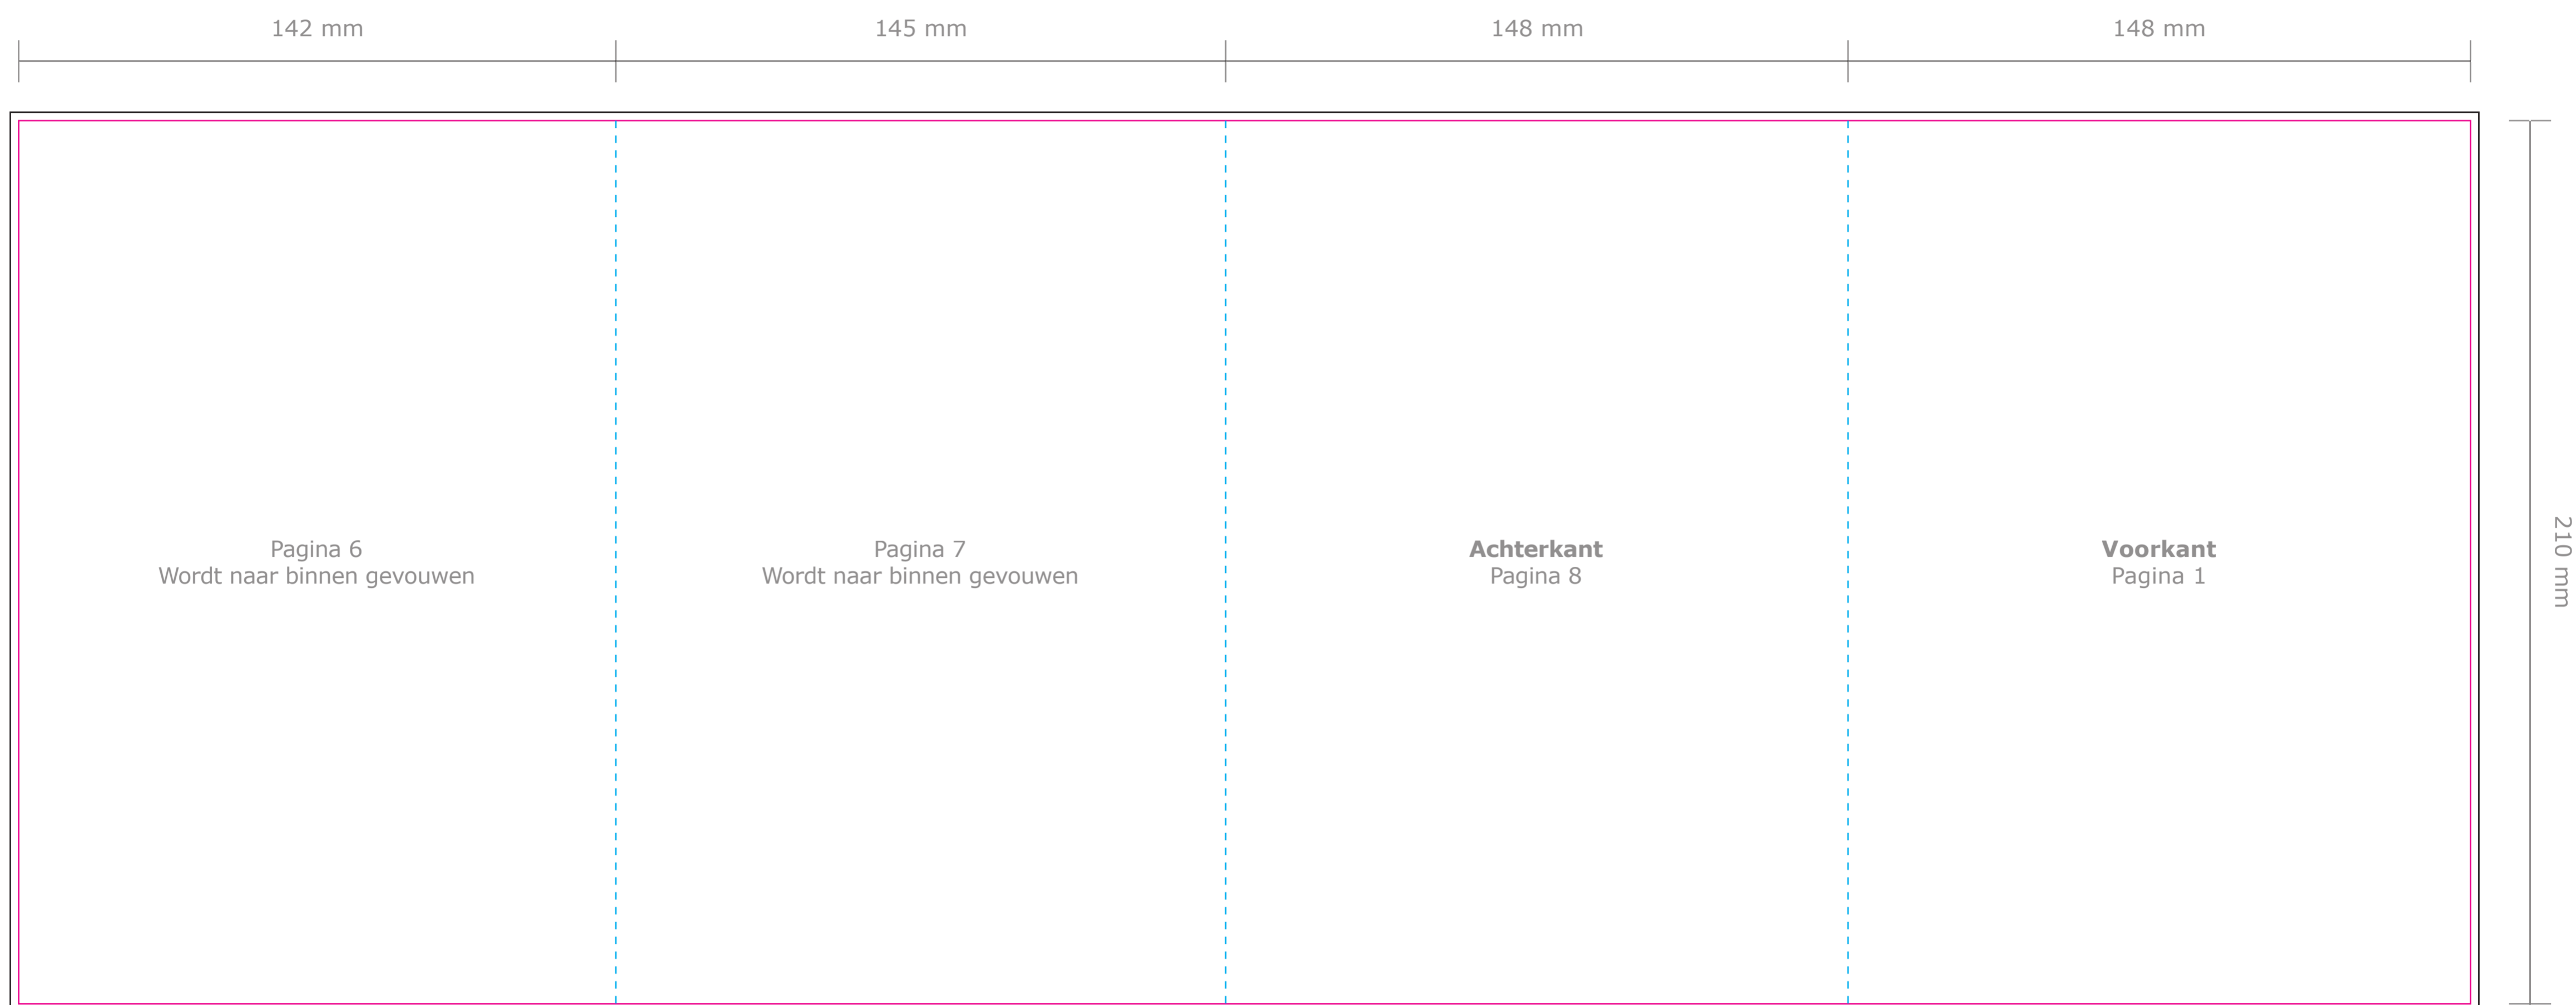

Product: Menukaart (wikkelvouw 8 pagina's)
Eindformaat: A5 staand (148 x 210 mm)
Plano formaat: 583 x 210 mm

Deze PDF is te
openen in Illustrator.

— **Snijlijn:** Hier wordt de menukaart schoongesneden. Al het beeld buiten deze lijn wordt eraf gesneden.

--- **Rillijn:** Hier wordt de menukaart gerild (voorvouw).

— **Afloop:** Laat eventuele achtergrondkleuren/afbeeldingen doorlopen tot aan de zwarte lijn.

Let op: Plaats tekst minimaal 5 mm vanaf de snij- en rillijnen (veiligheidsmarge).

Buitenzijde

Binnenzijde

De template is al gespiegeld.