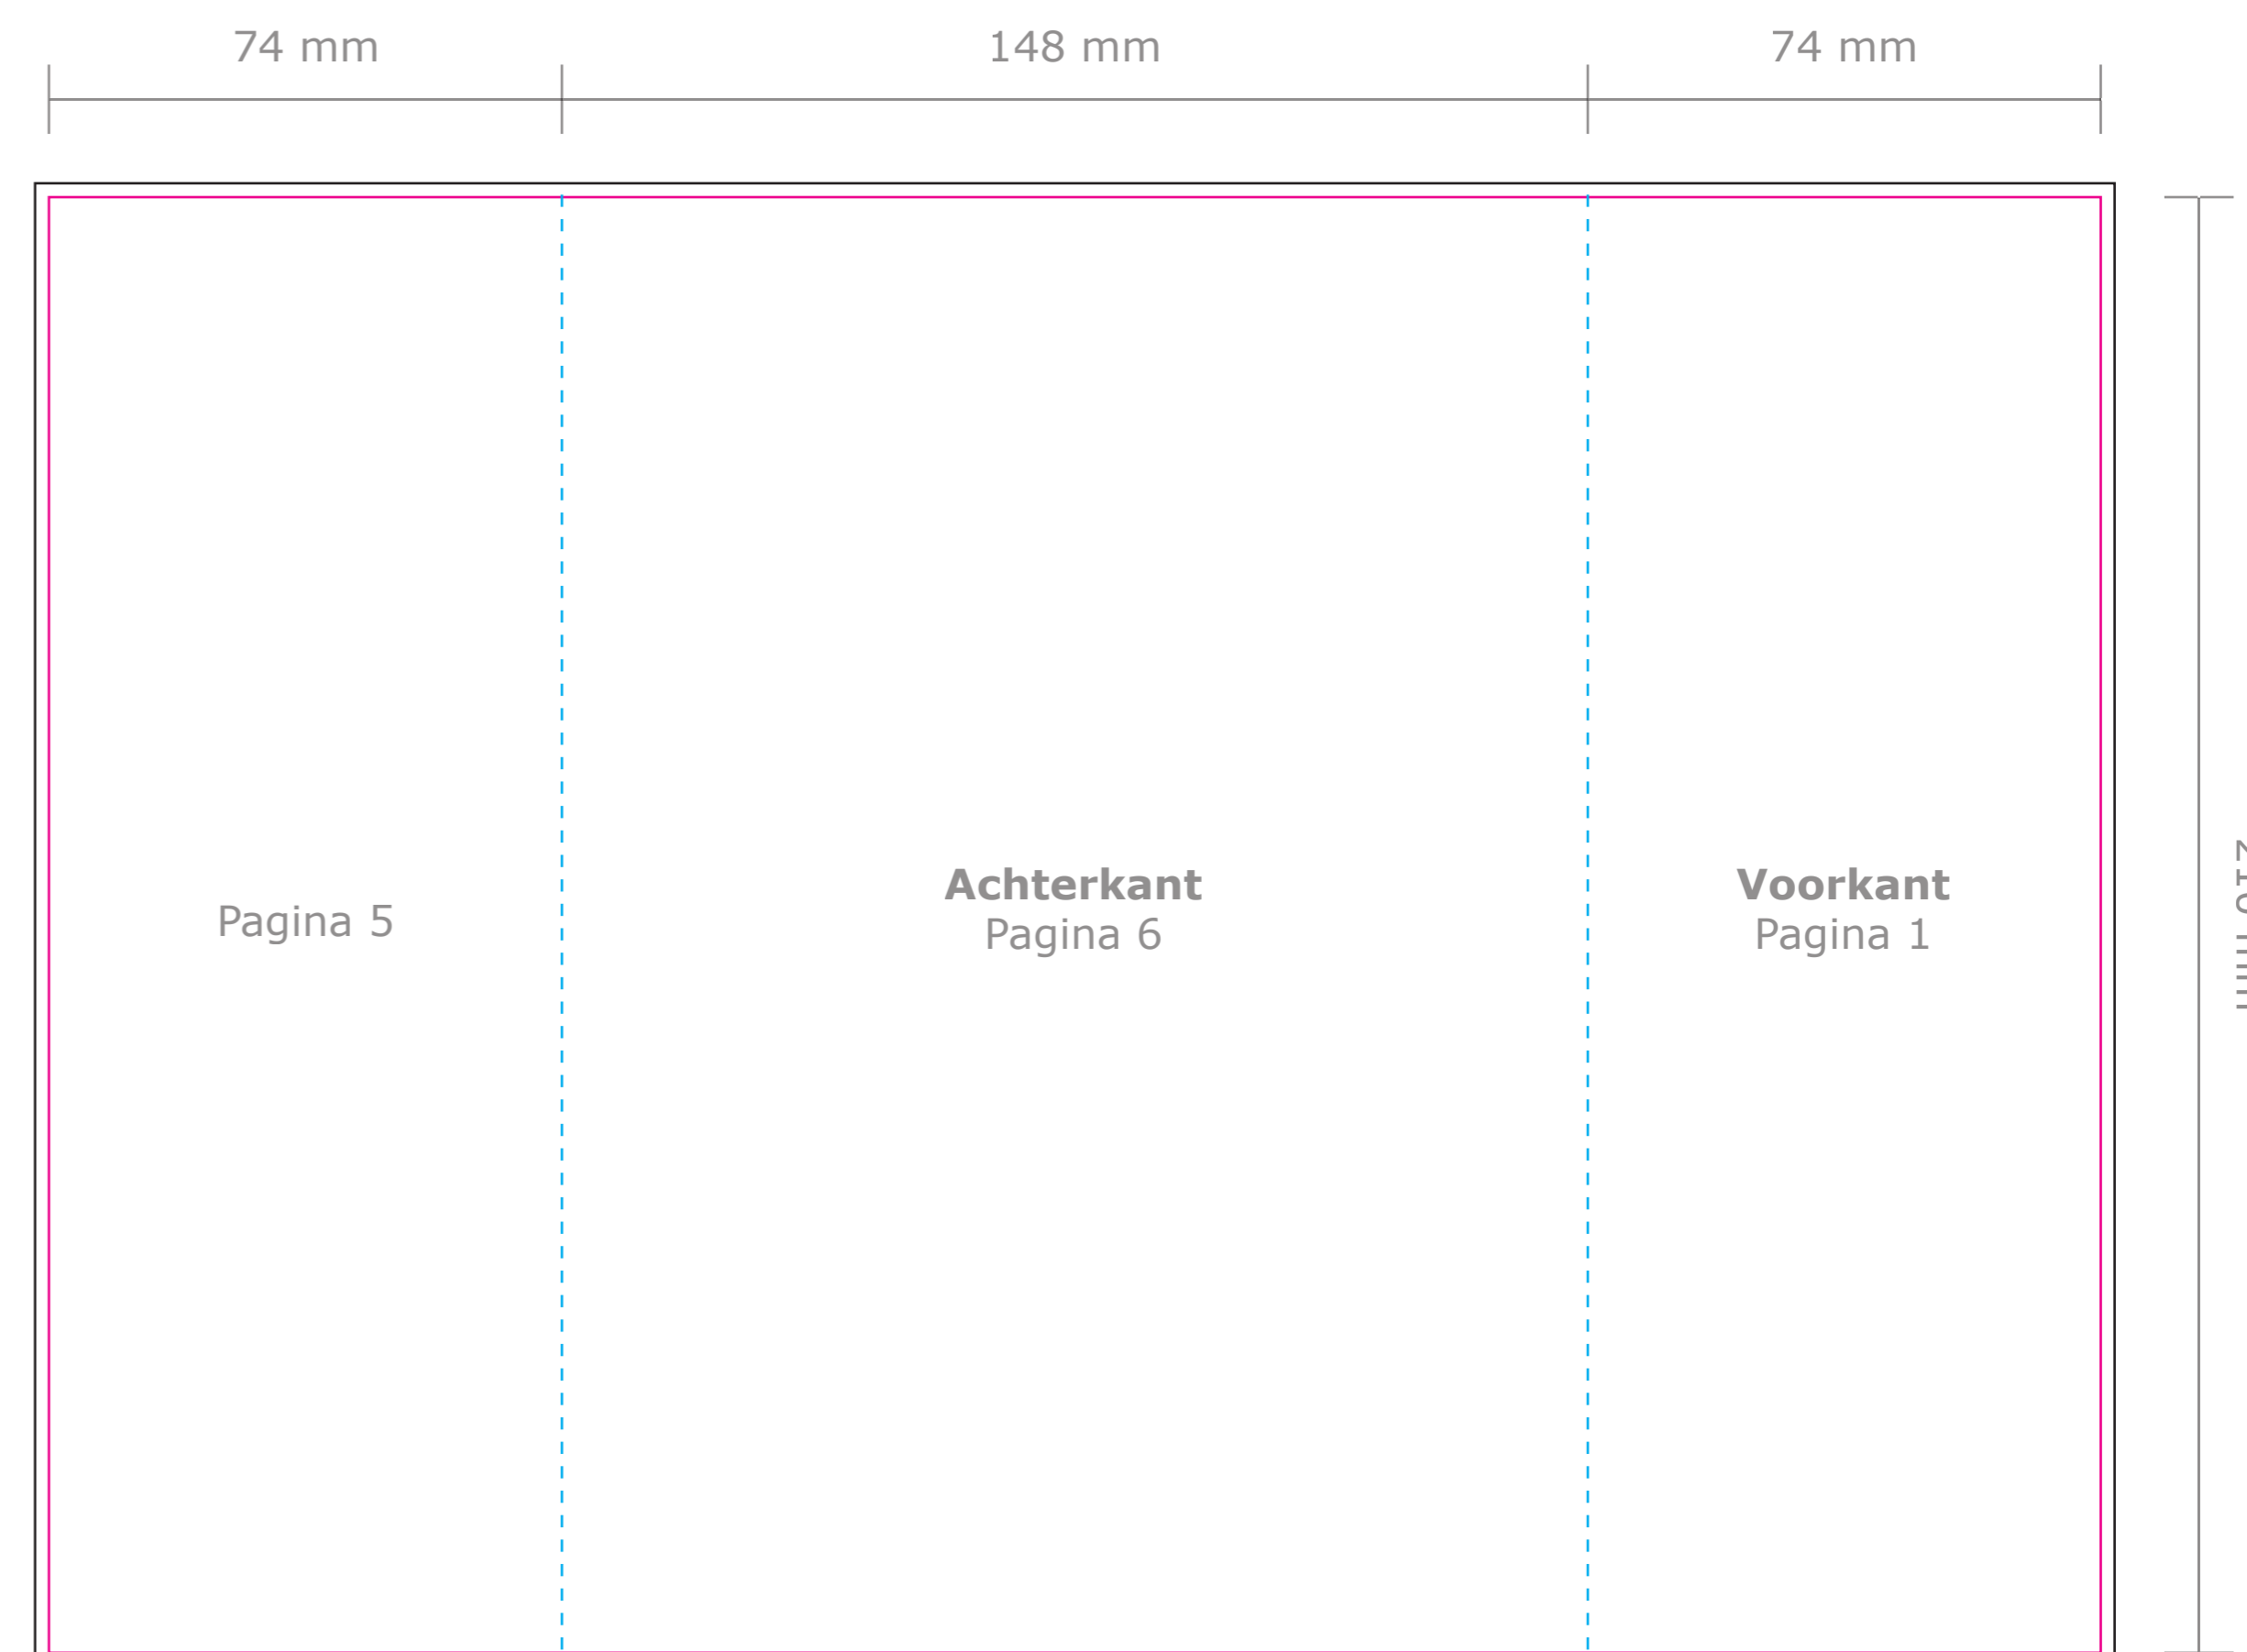

Product: Menukaart (luikvouw)
Eindformaat: A5 staand (148 x 210 mm)
Plano formaat: 296 x 210 mm

Deze PDF is te
openen in Illustrator.

— **Snijlijn:** Hier wordt de menukaart schoongesneden. Al het beeld buiten deze lijn wordt eraf gesneden.

-- **Rillijn:** Hier wordt de menukaart gerild (voorvouw).

— **Afloop:** Laat eventuele achtergrondkleuren/afbeeldingen doorlopen tot aan de zwarte lijn.

Let op: Plaats tekst minimaal 5 mm vanaf de snij- en rillijnen (veiligheidsmarge).

→
Buitenzijde

→
Binnenzijde