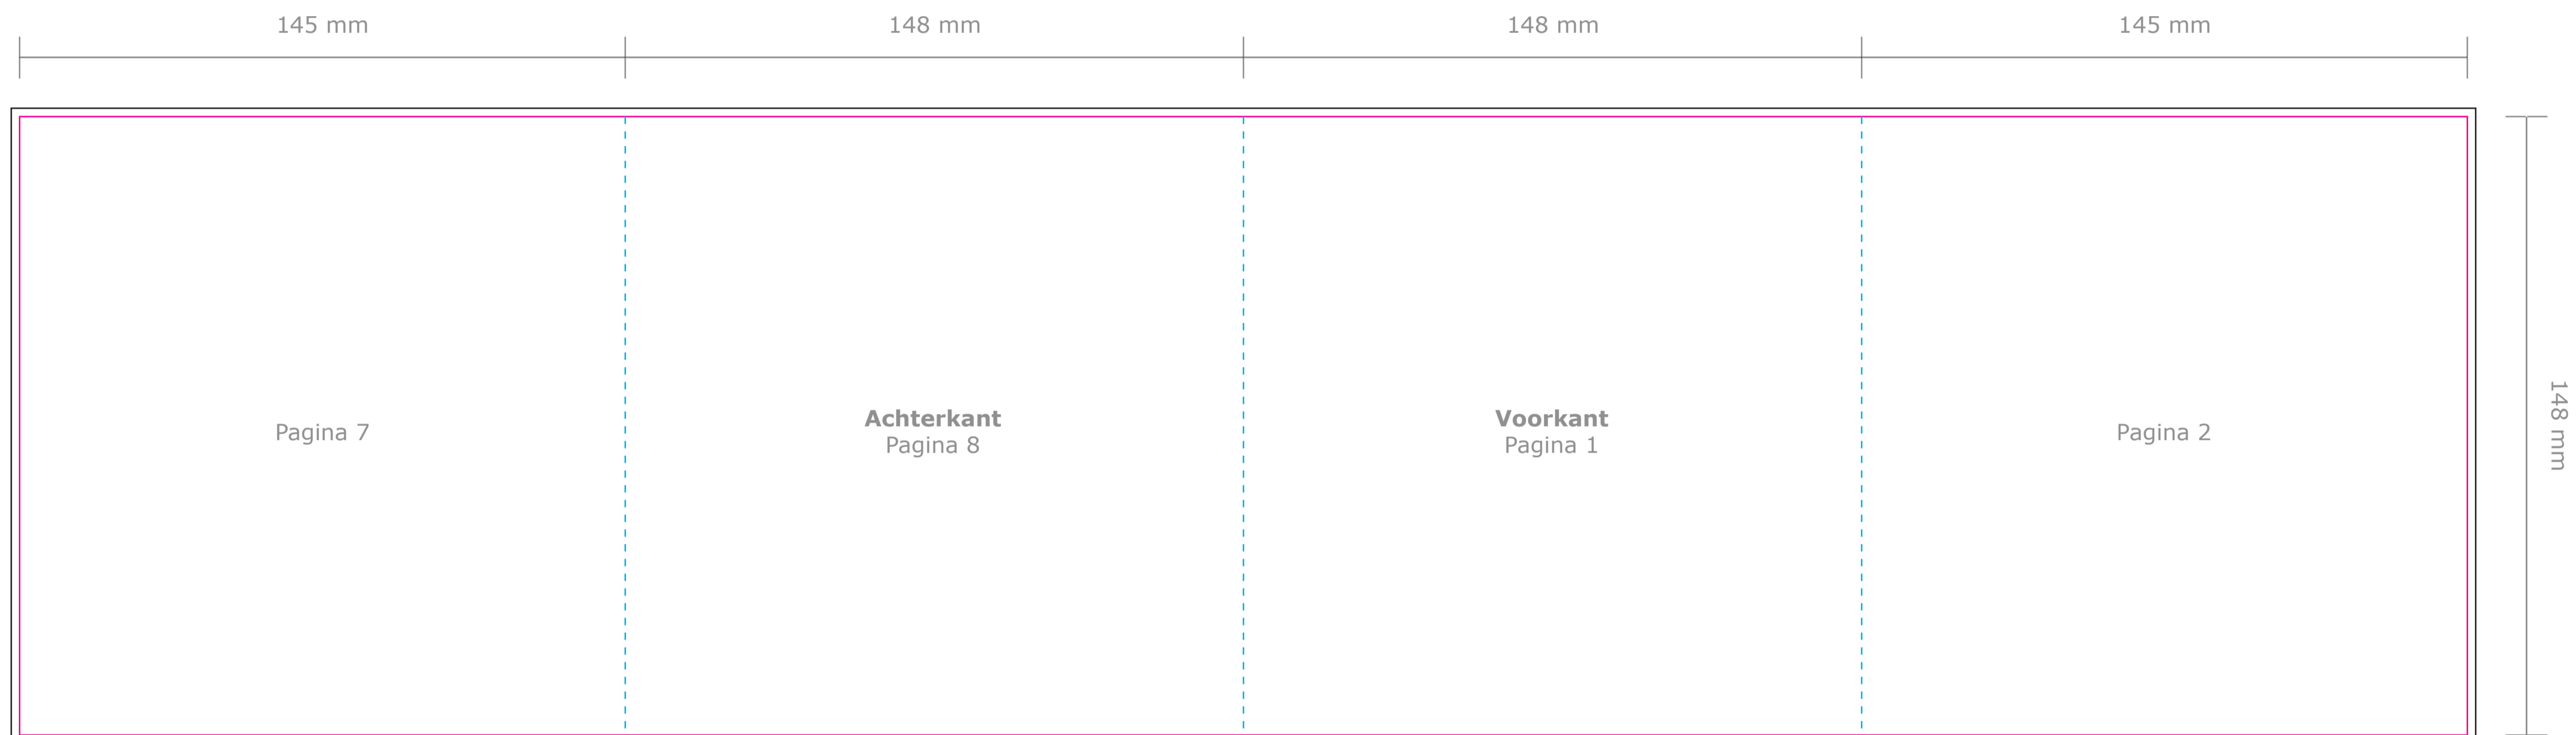

Product: Menukaart (gesloten luikvouw 8 pagina's)

Eindformaat: CM vierkant (148 x 148 mm)

Plano formaat: 586 x 148 mm

Deze PDF is te
openen in Illustrator.

— **Snijlijn:** Hier wordt de menukaart schoongesneden. Al het beeld buiten deze lijn wordt eraf gesneden.

-- **Rillijn:** Hier wordt de menukaart gerild (voorvouw).

— **Afloop:** Laat eventuele achtergrondkleuren/afbeeldingen doorlopen tot aan de zwarte lijn.

Let op: Plaats tekst minimaal 5 mm vanaf de snij- en rillijnen (veiligheidsmarge).

Buitenzijde

Binnenzijde