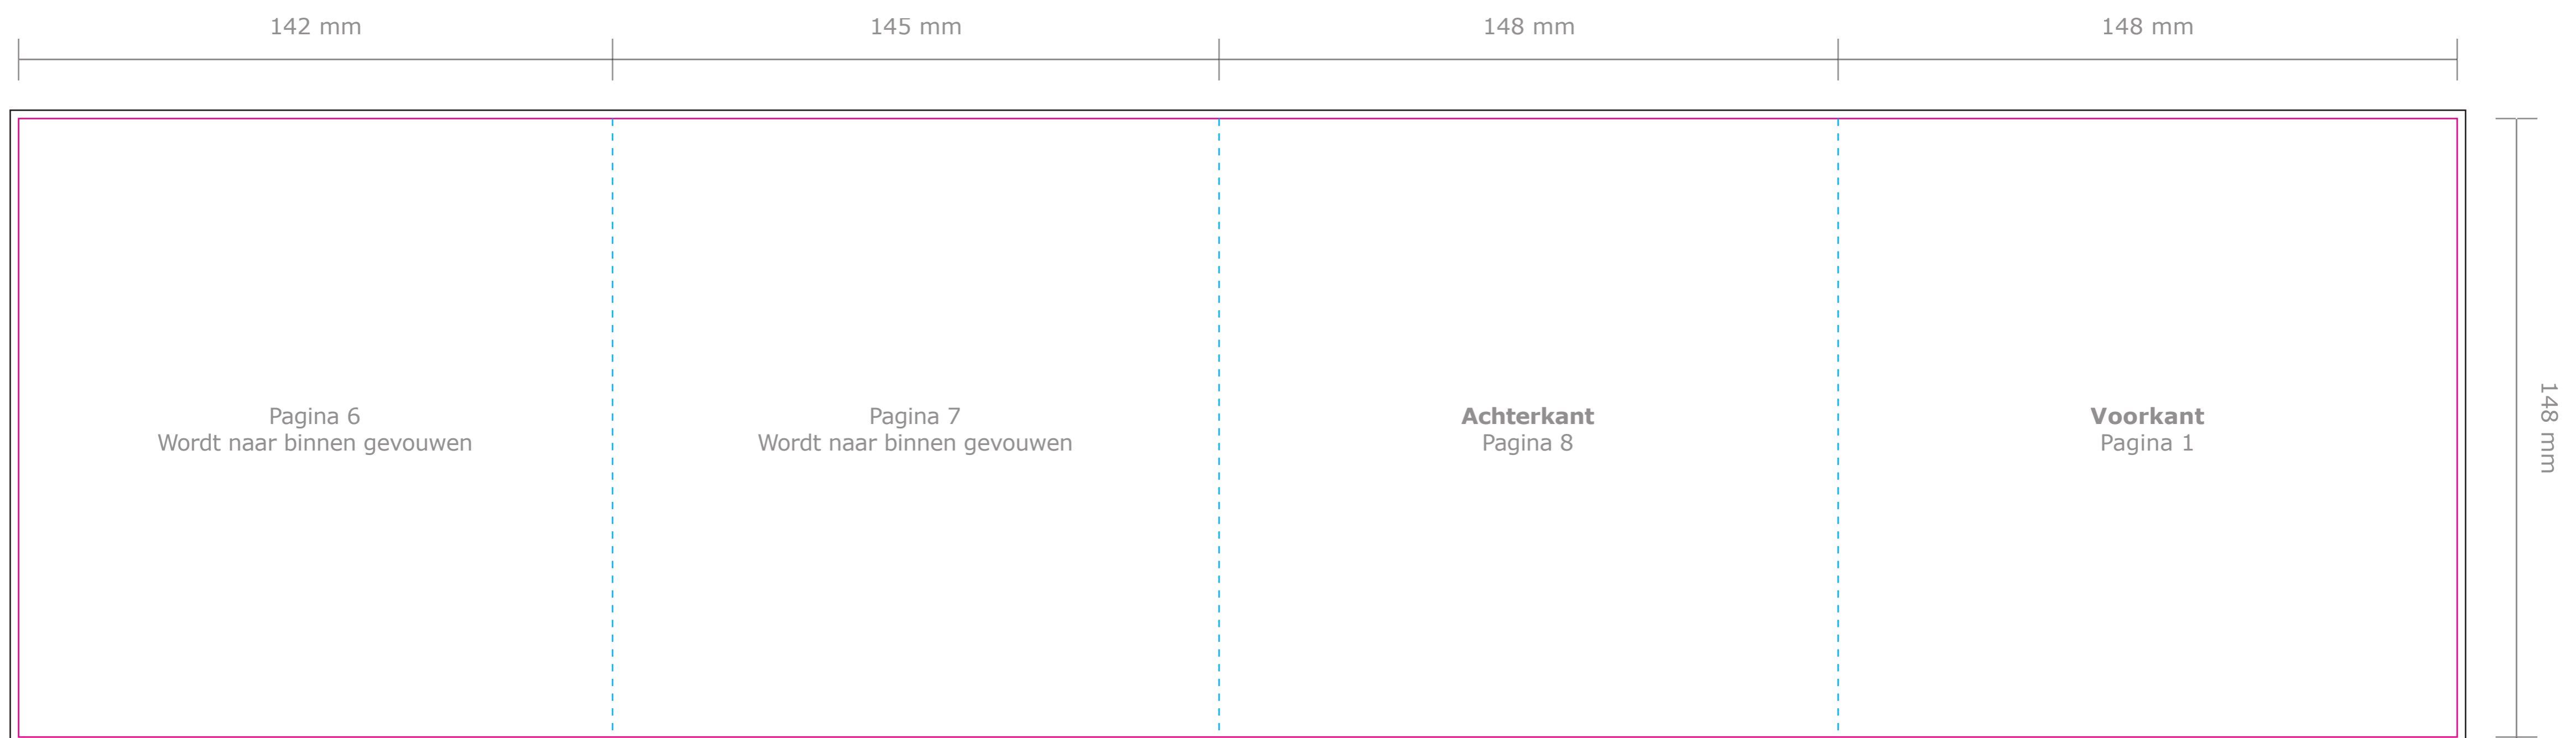

Product: Menukaart (wikkelvouw 8 pagina's)

Eindformaat: CM vierkant (148 x 148 mm)

Plano formaat: 583 x 148 mm

Deze PDF is te
openen in Illustrator.

— **Snijlijn:** Hier wordt de menukaart schoongesneden. Al het beeld buiten deze lijn wordt eraf gesneden.

--- **Rillijn:** Hier wordt de menukaart gerild (voorvouw).

— **Afloop:** Laat eventuele achtergrondkleuren/afbeeldingen doorlopen tot aan de zwarte lijn.

Let op: Plaats tekst minimaal 5 mm vanaf de snij- en rillijnen (veiligheidsmarge).

Buitenzijde

Binnenzijde

De template is al gespiegeld.