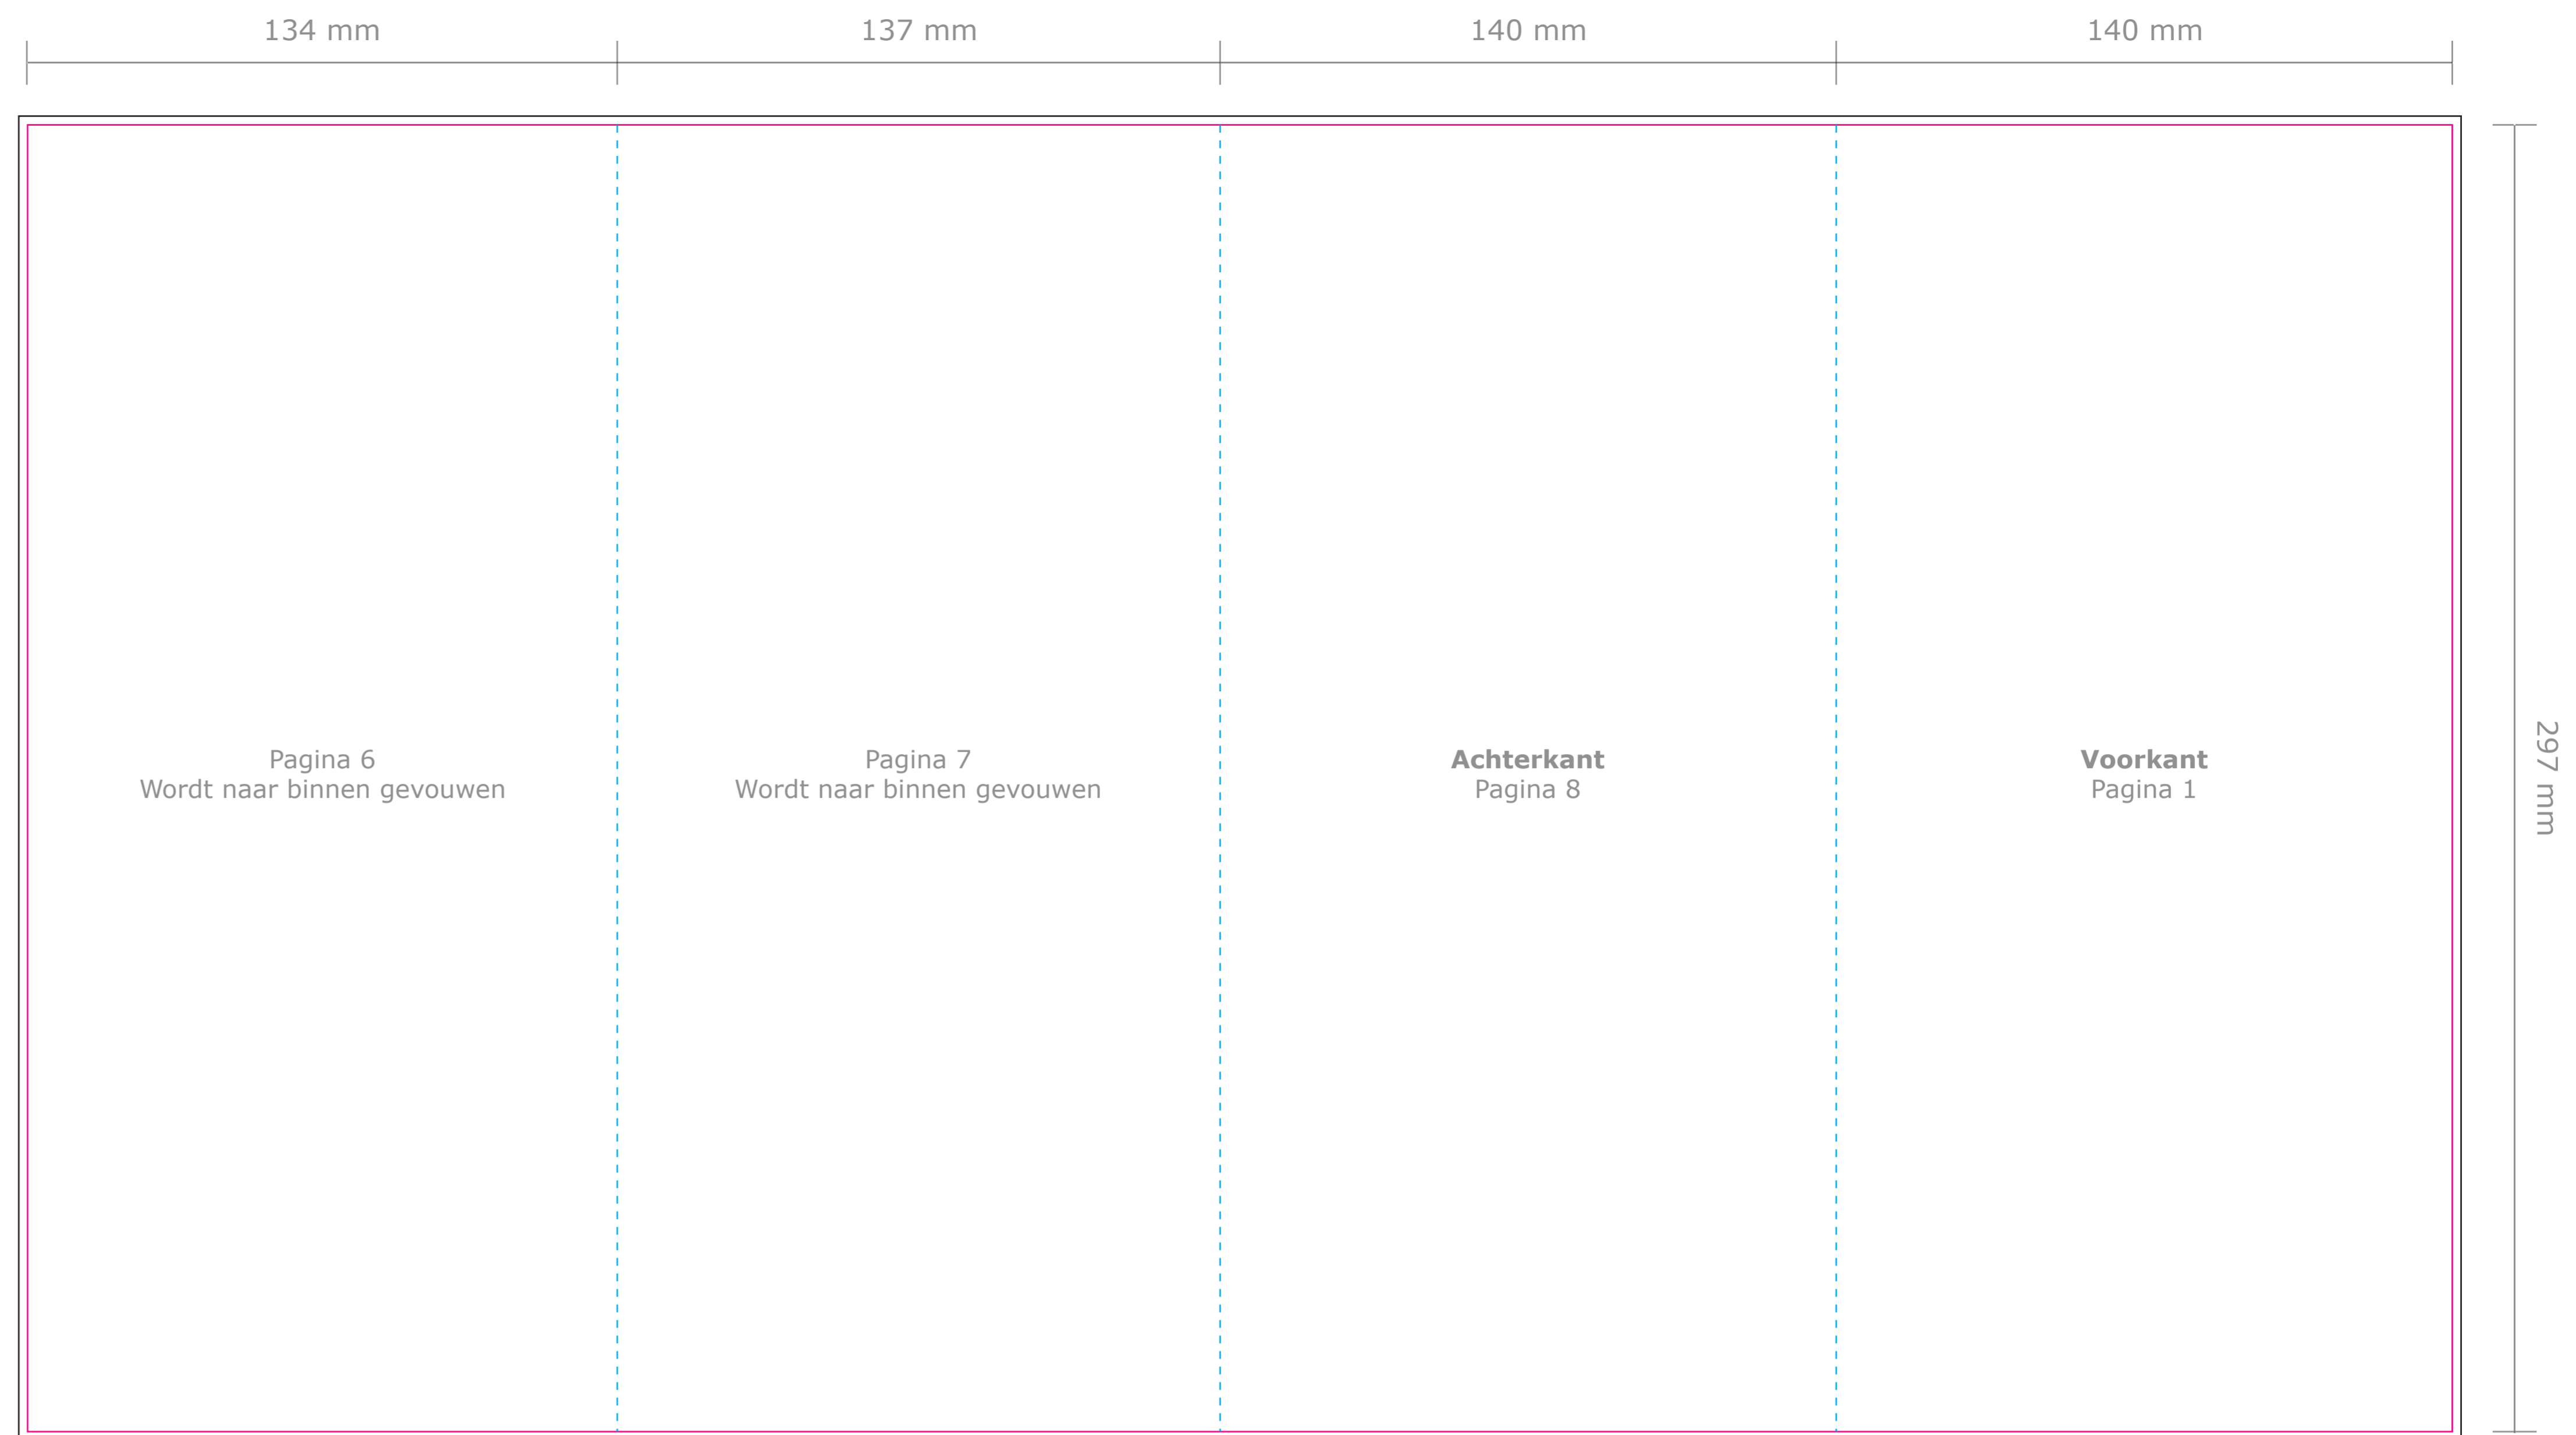

Product: Menukaart (wikkelvouw 8 pagina's)

Eindformaat: Staand (140 x 297 mm)

Plano formaat: 551 x 297 mm

Deze PDF is te
openen in Illustrator.

— **Snijlijn:** Hier wordt de menukaart schoongesneden. Al het beeld buiten deze lijn wordt eraf gesneden.

-- **Rillijn:** Hier wordt de menukaart gerild (voorvouw).

— **Afloop:** Laat eventuele achtergrondkleuren/afbeeldingen doorlopen tot aan de zwarte lijn.

Let op: Plaats tekst minimaal 5 mm vanaf de snij- en rillijnen (veiligheidsmarge).

Buitenzijde

Binnenzijde

De template is al gespiegeld.