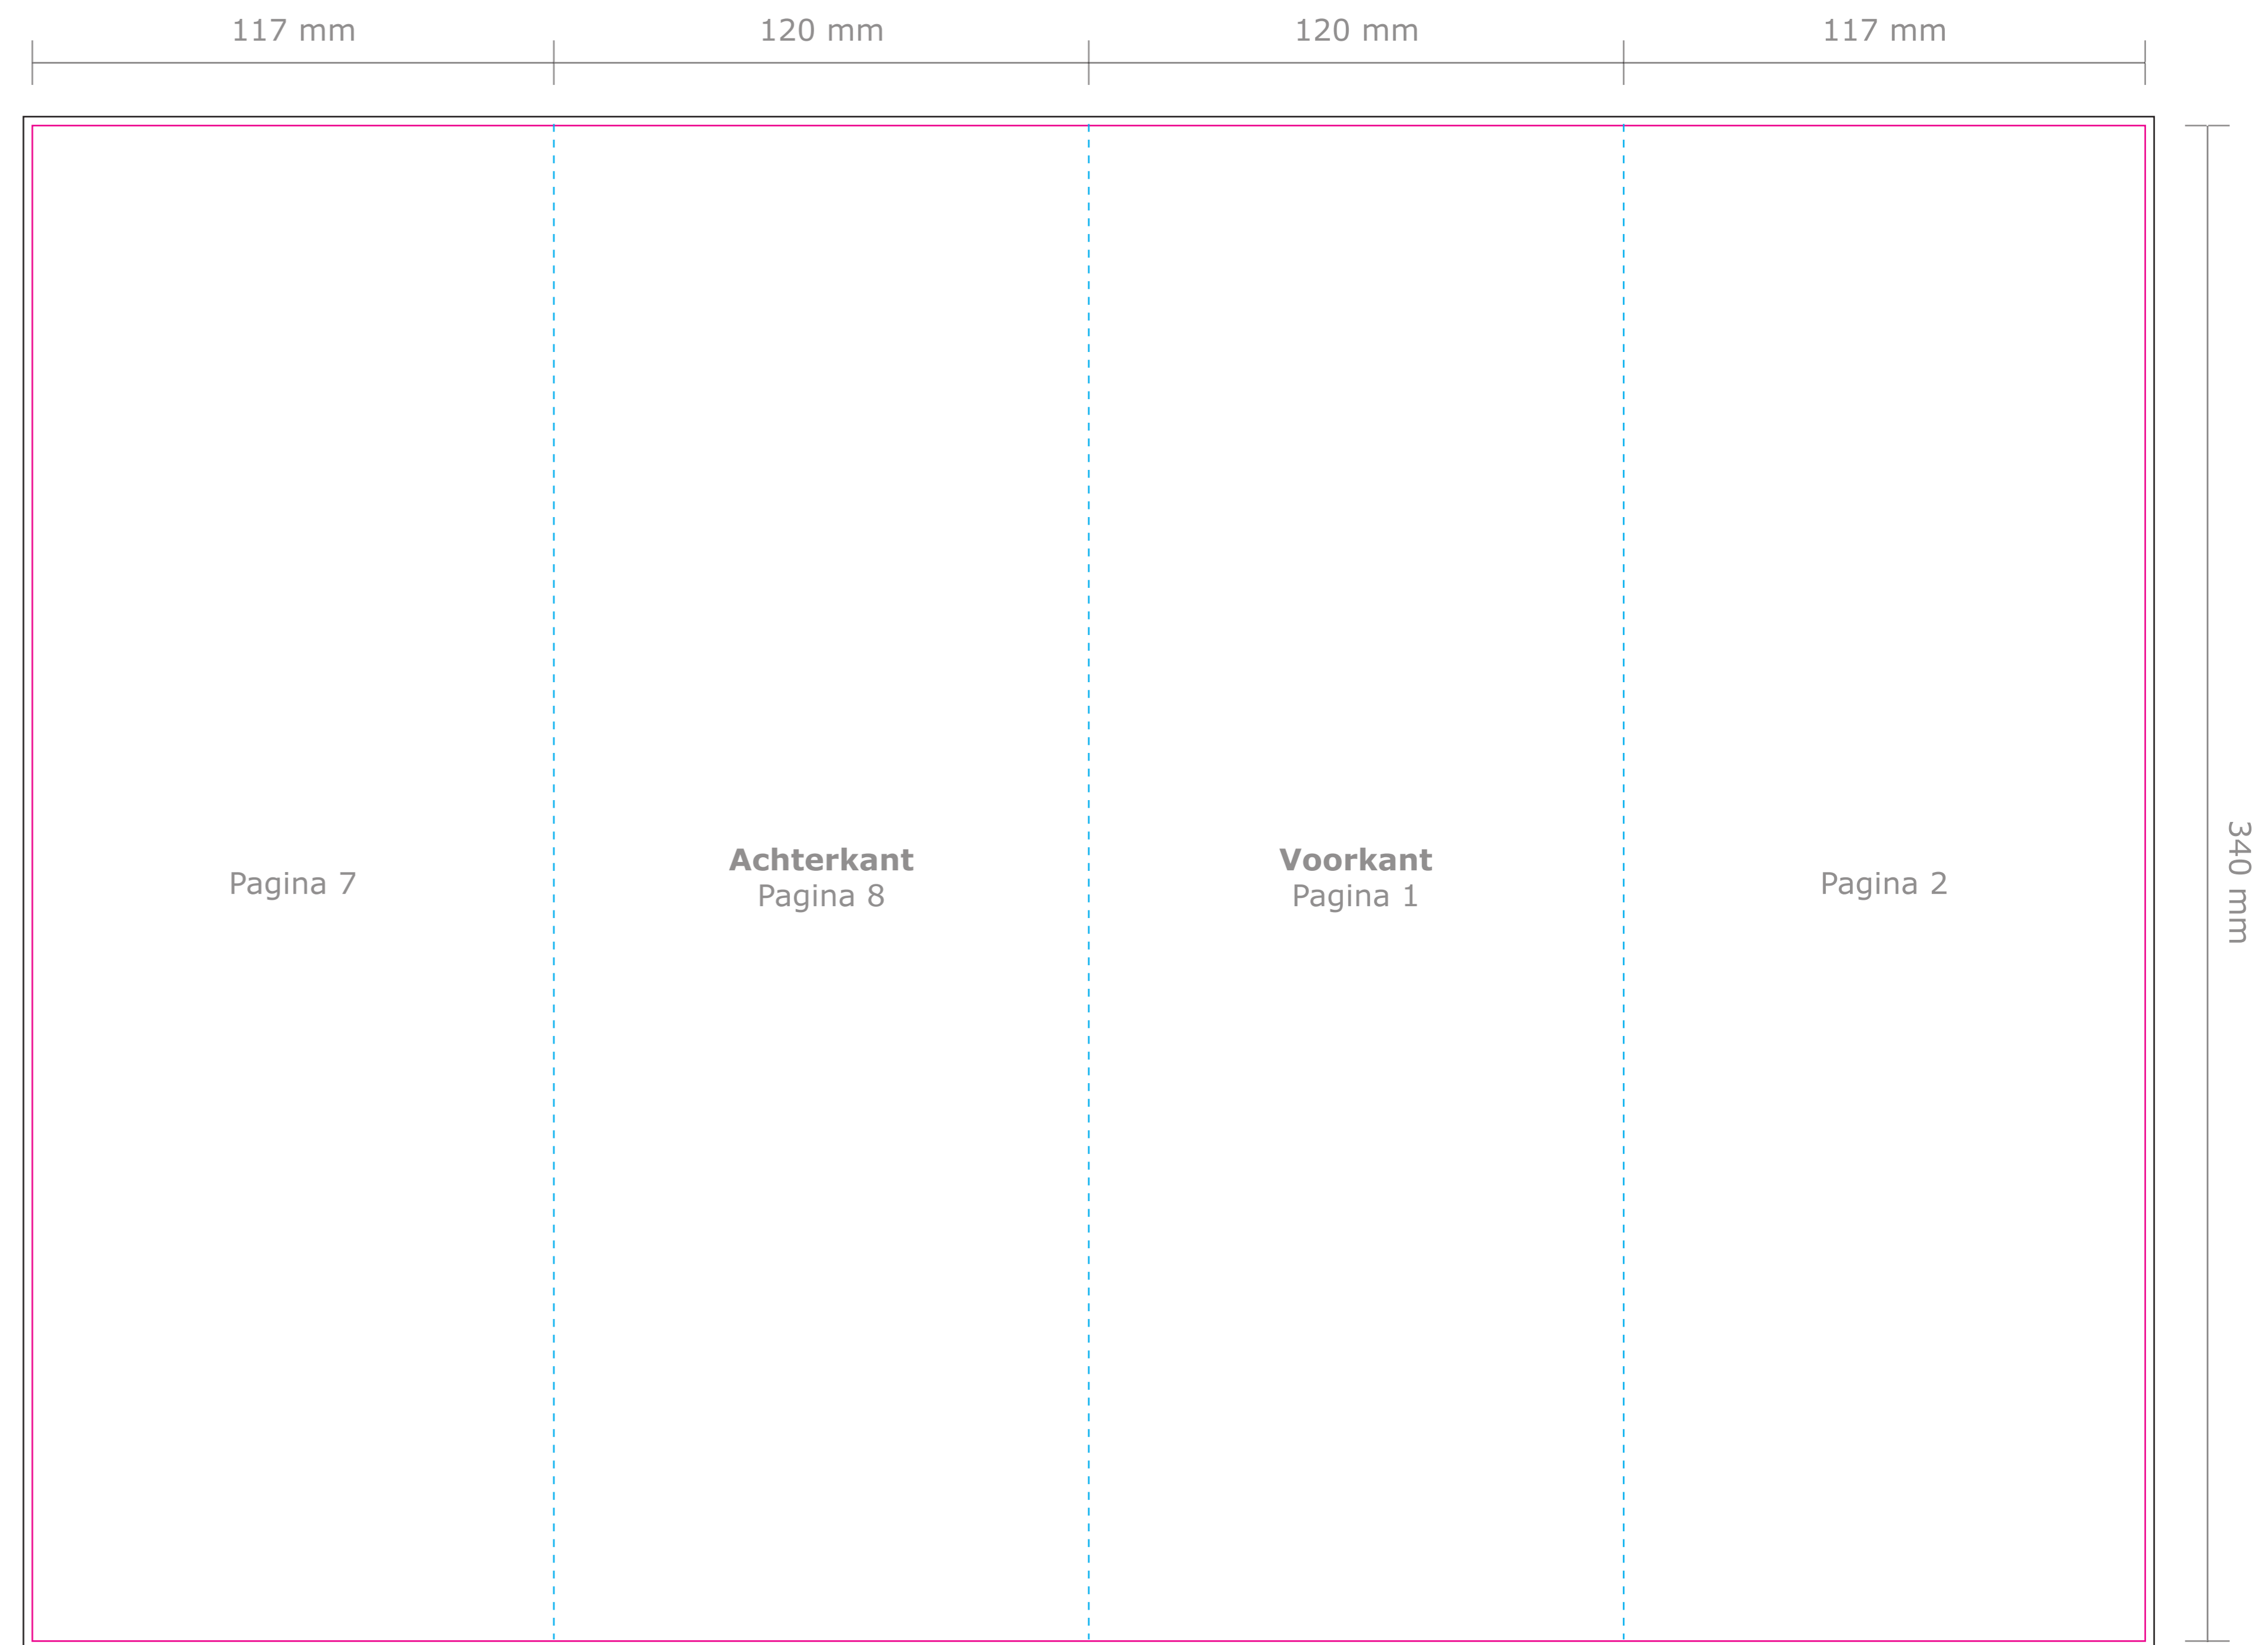

**Product:** Menukaart (gesloten luikvrouw)  
**Eindformaat:** B5 long staand (120 x 340 mm)  
**Plano formaat:** 474 x 340 mm

Deze PDF is te  
openen in Illustrator.

— Snijlijn: Hier wordt de menukaart schoongesneden. Al het beeld buiten deze lijn wordt eraf gesneden.

- - - Rillijn: Hier wordt de menukaart gerild (voorvouw).

— Afloop: Laat eventuele achtergrondkleuren/afbeeldingen doorlopen tot aan de zwarte lijn.

**Let op:** Plaats tekst minimaal 5 mm vanaf de snij- en rillijnen (veiligheidsmarge).

→  
**Buitenzijde**

→  
**Binnenzijde**