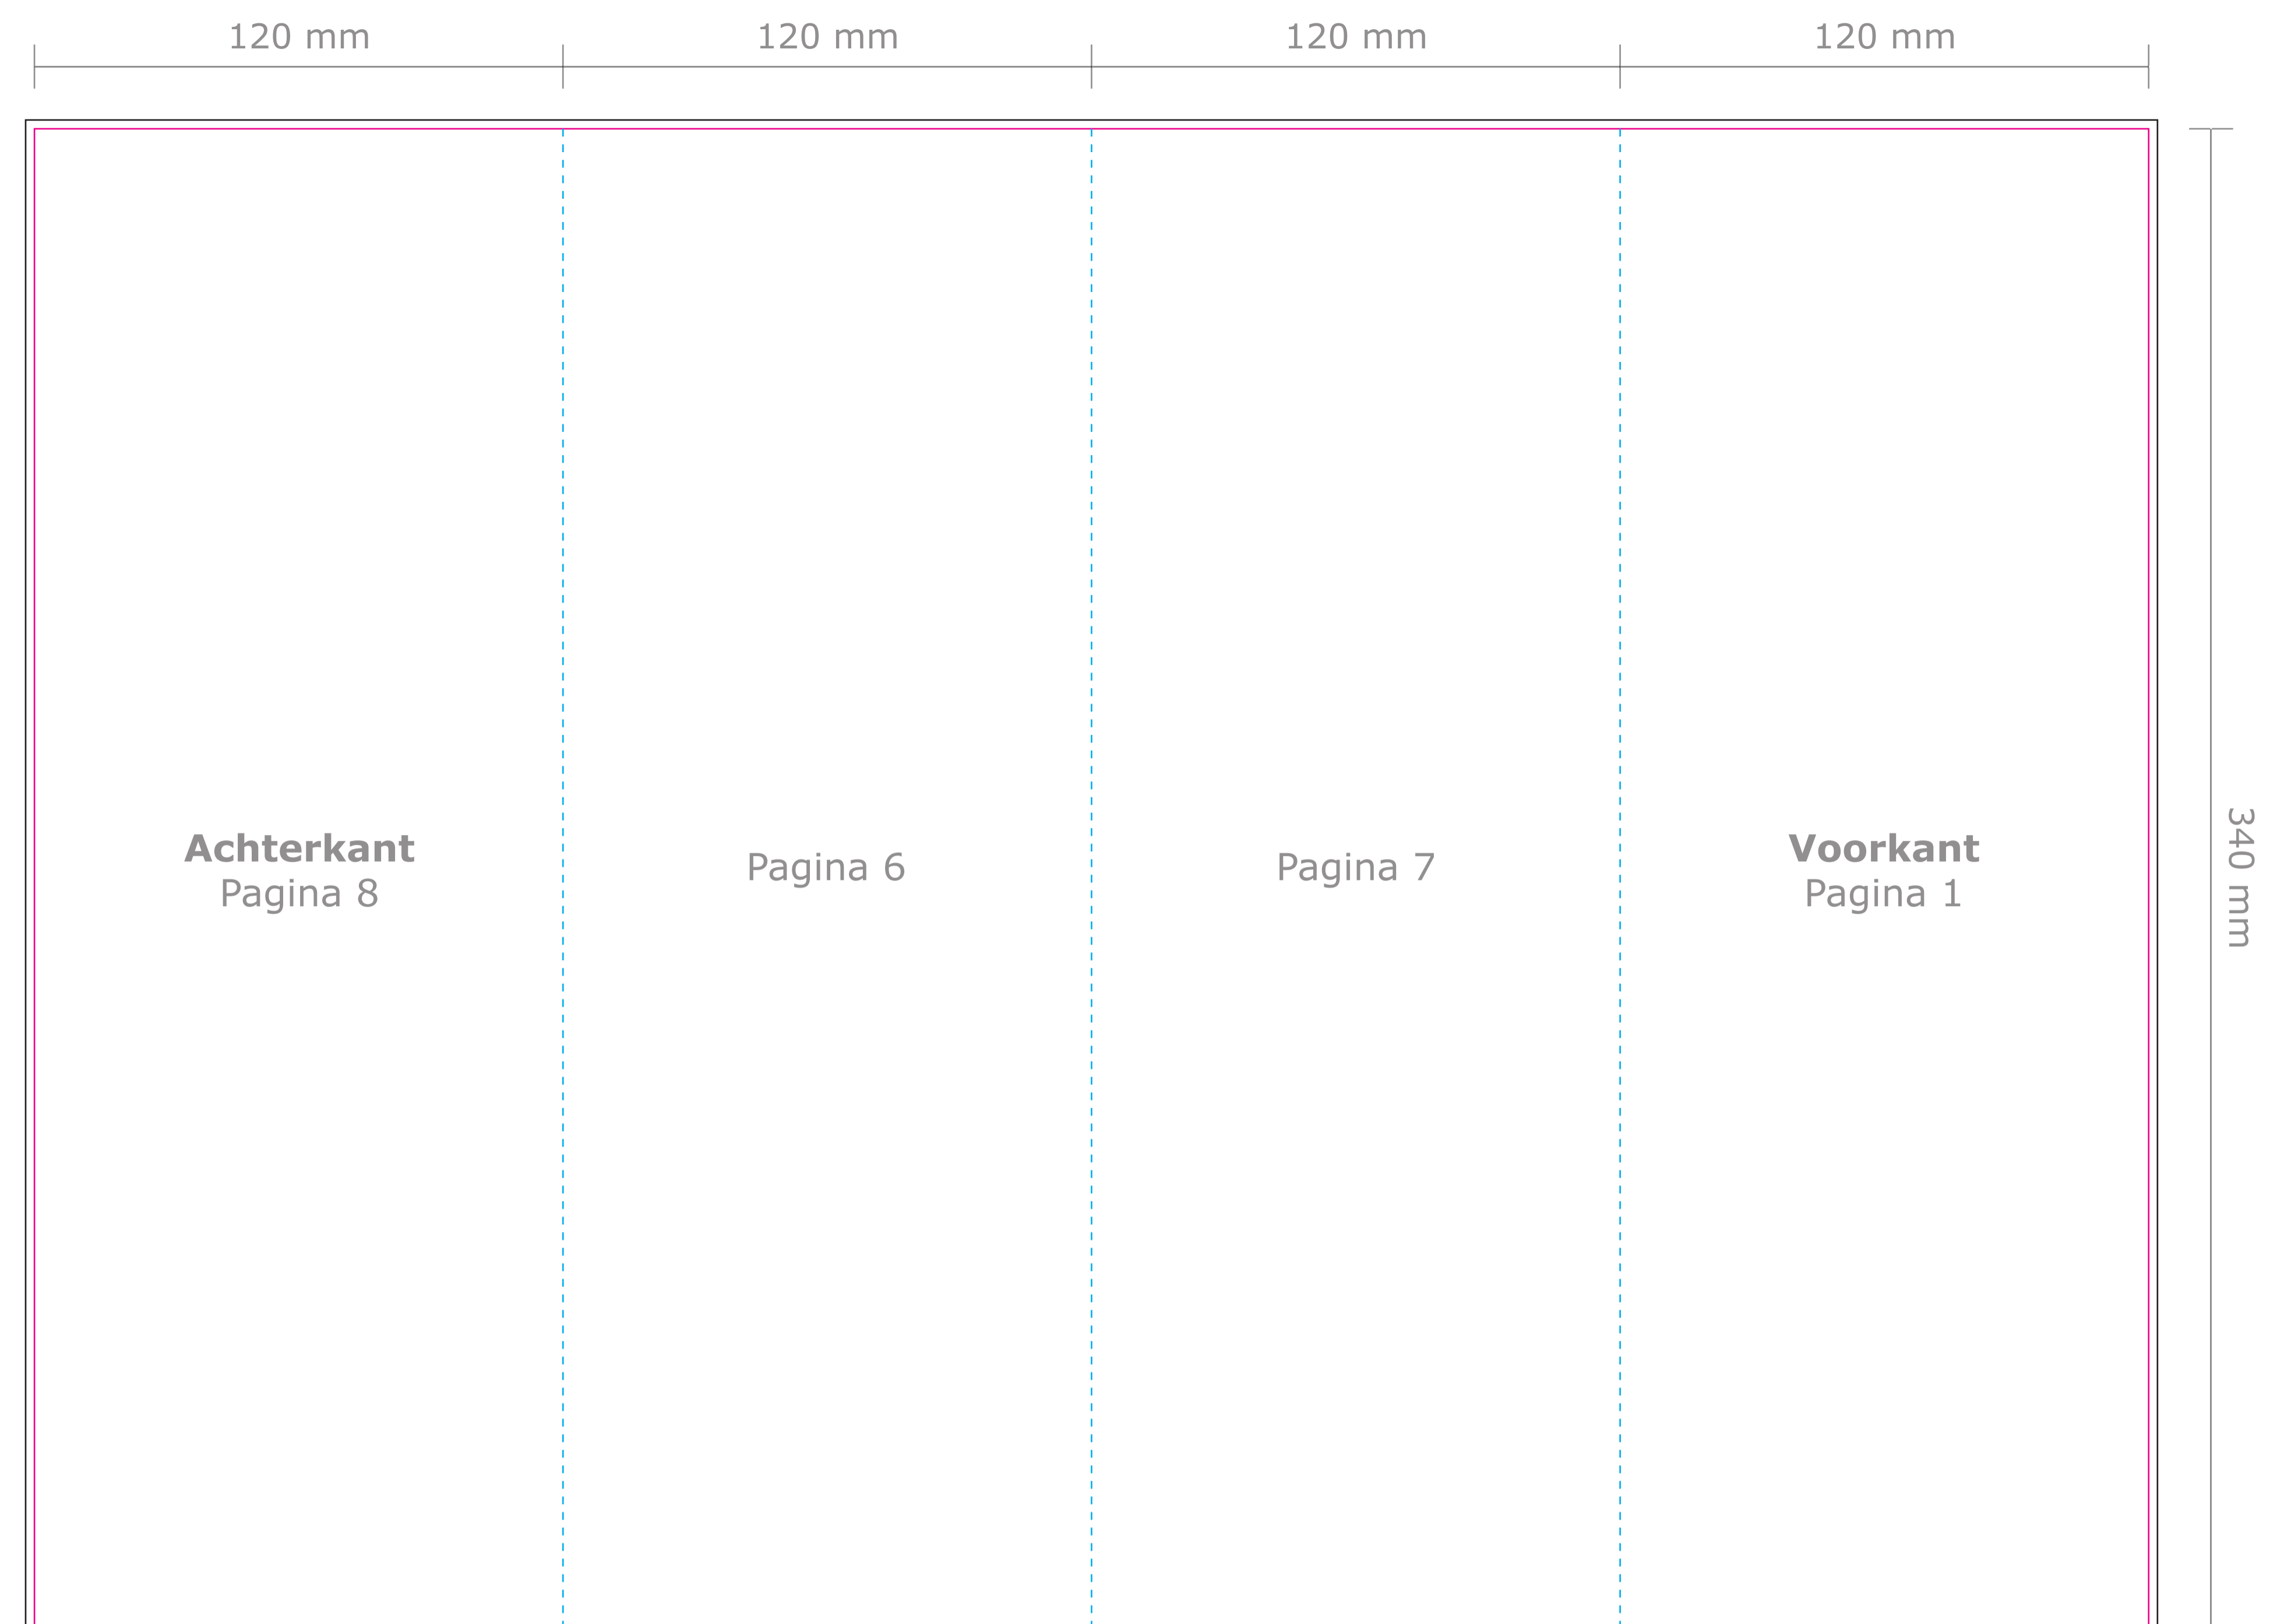

Product: Menukaart (zigzagvouw 8 pagina's)
Eindformaat: B5 long staand (120 x 340 mm)
Plano formaat: B3 liggend (480 x 340 mm)

Deze PDF is te
openen in Illustrator.

— **Snijlijn:** Hier wordt de menukaart schoongesneden. Al het beeld buiten deze lijn wordt eraf gesneden.

--- **Rillijn:** Hier wordt de menukaart gerild (voorvouw).

— **Afloop:** Laat eventuele achtergrondkleuren/afbeeldingen doorlopen tot aan de zwarte lijn.

Let op: Plaats tekst minimaal 5 mm vanaf de snij- en rillijnen (veiligheidsmarge).

→
Buitenzijde

→
Binnenzijde