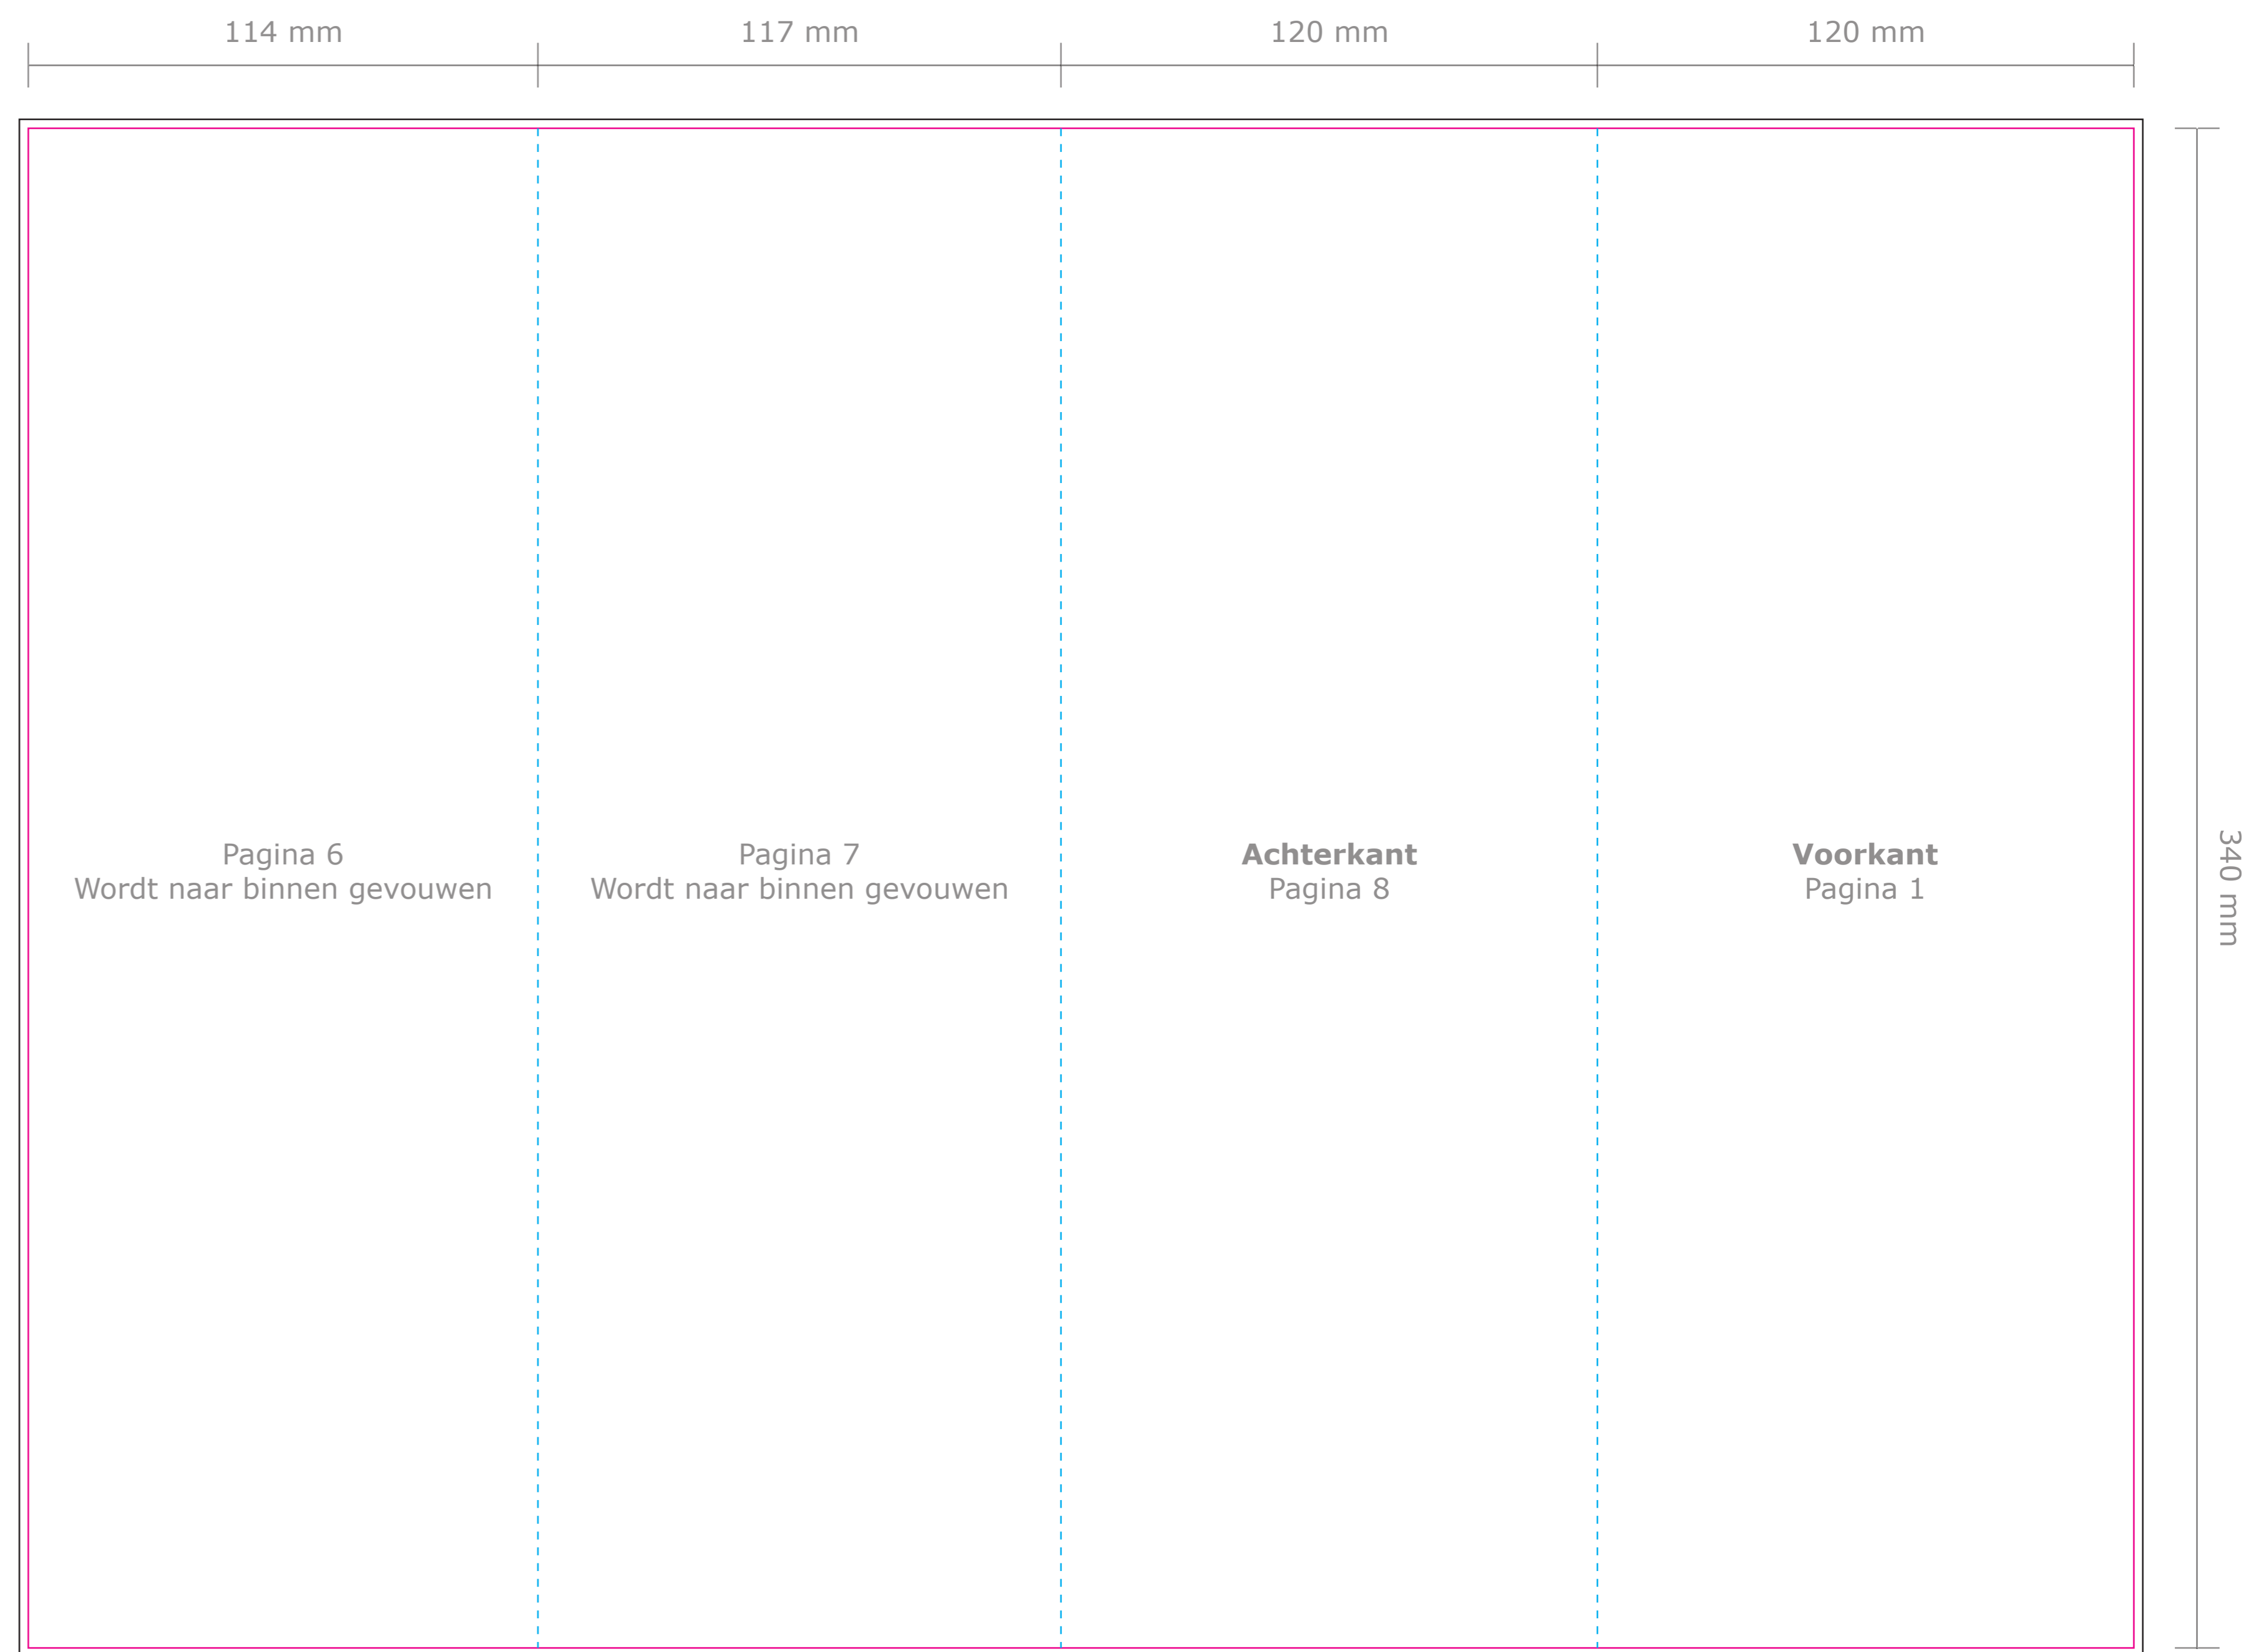

Product: Menukaart (wikkelvouw 8 pagina's)
Eindformaat: B5 long staand (120 x 340 mm)
Plano formaat: 471 x 340 mm

Deze PDF is te
openen in Illustrator.

— **Snijlijn:** Hier wordt de menukaart schoongesneden. Al het beeld buiten deze lijn wordt eraf gesneden.

--- **Rillijn:** Hier wordt de menukaart gerild (voorvouw).

— **Afloop:** Laat eventuele achtergrondkleuren/afbeeldingen doorlopen tot aan de zwarte lijn.

Let op: Plaats tekst minimaal 5 mm vanaf de snij- en rillijnen (veiligheidsmarge).

→
Buitenzijde

→
Binnenzijde
De template is al gespiegeld.