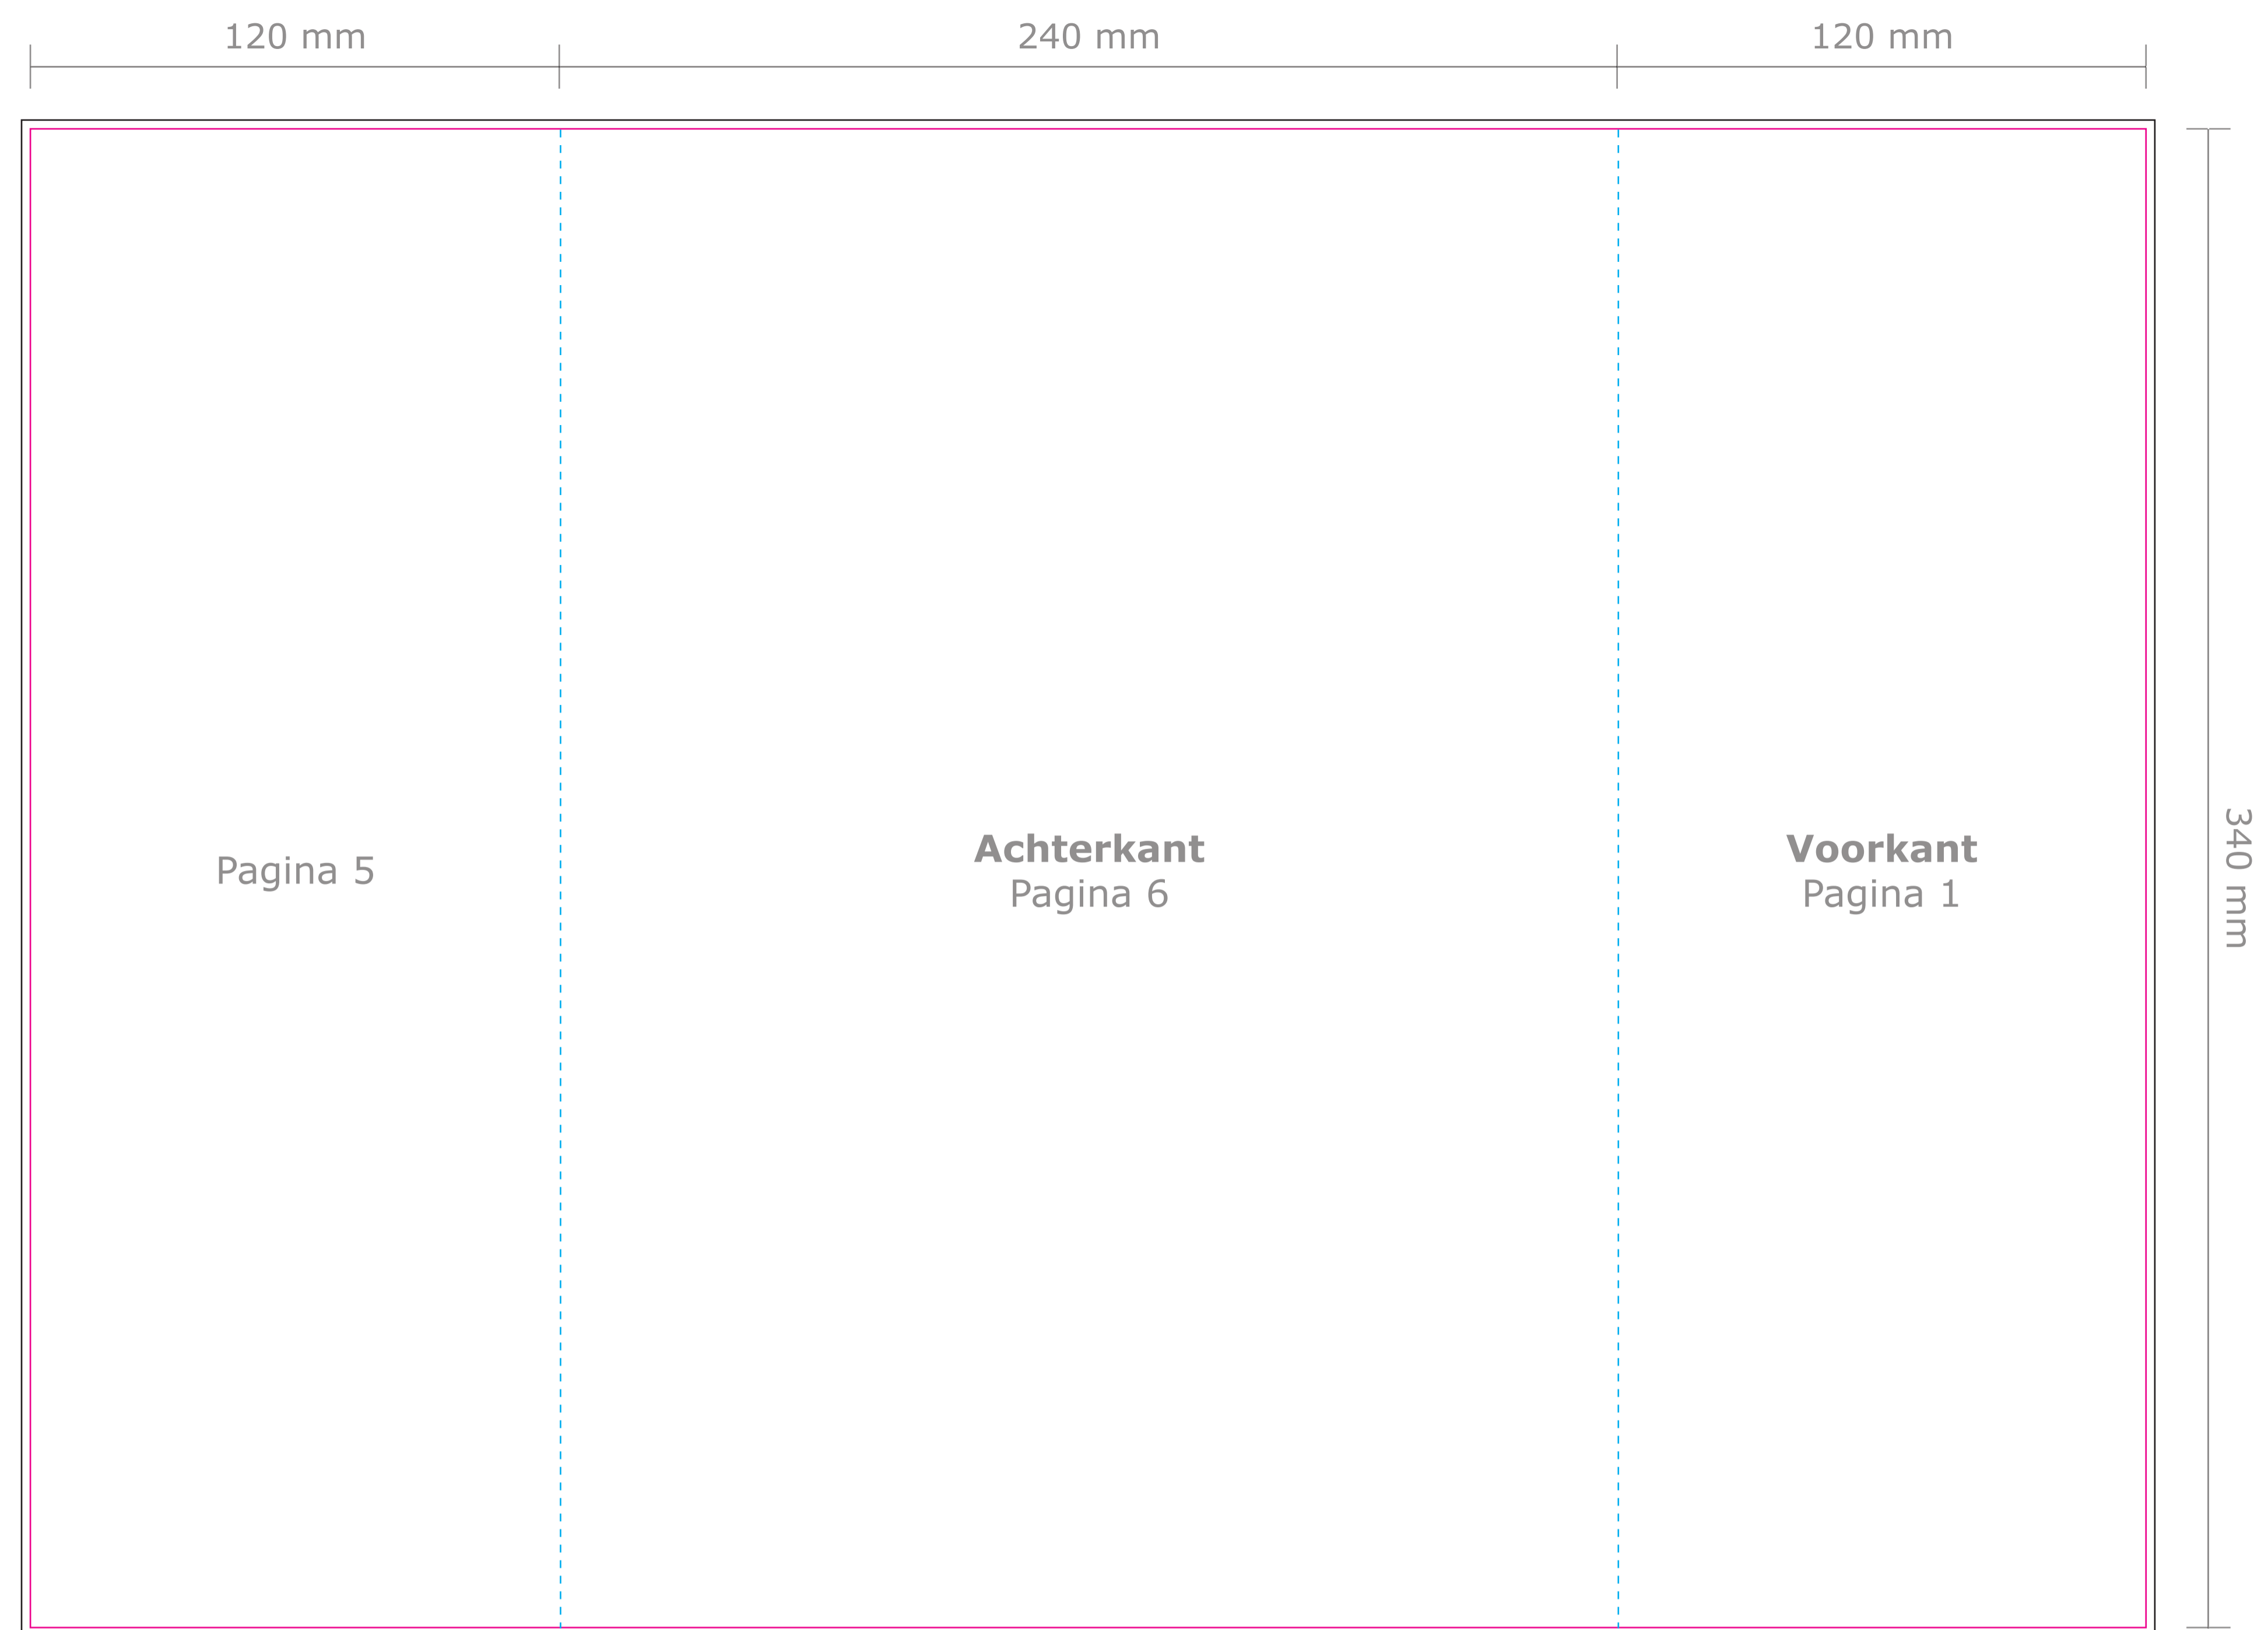

Product: Menukaart (luikvrouw)
Eindformaat: B4 staand (240 x 340 mm)
Plano formaat: B3 liggend (480 x 340 mm)

Deze PDF is te
openen in Illustrator.

— Snijlijn: Hier wordt de menukaart schoongesneden. Al het beeld buiten deze lijn wordt eraf gesneden.

--- Rillijn: Hier wordt de menukaart gerild (voorvouw).

— Afloop: Laat eventuele achtergrondkleuren/afbeeldingen doorlopen tot aan de zwarte lijn.

Let op: Plaats tekst minimaal 5 mm vanaf de snij- en rillijnen (veiligheidsmarge).

→
Buitenzijde

→
Binnenzijde