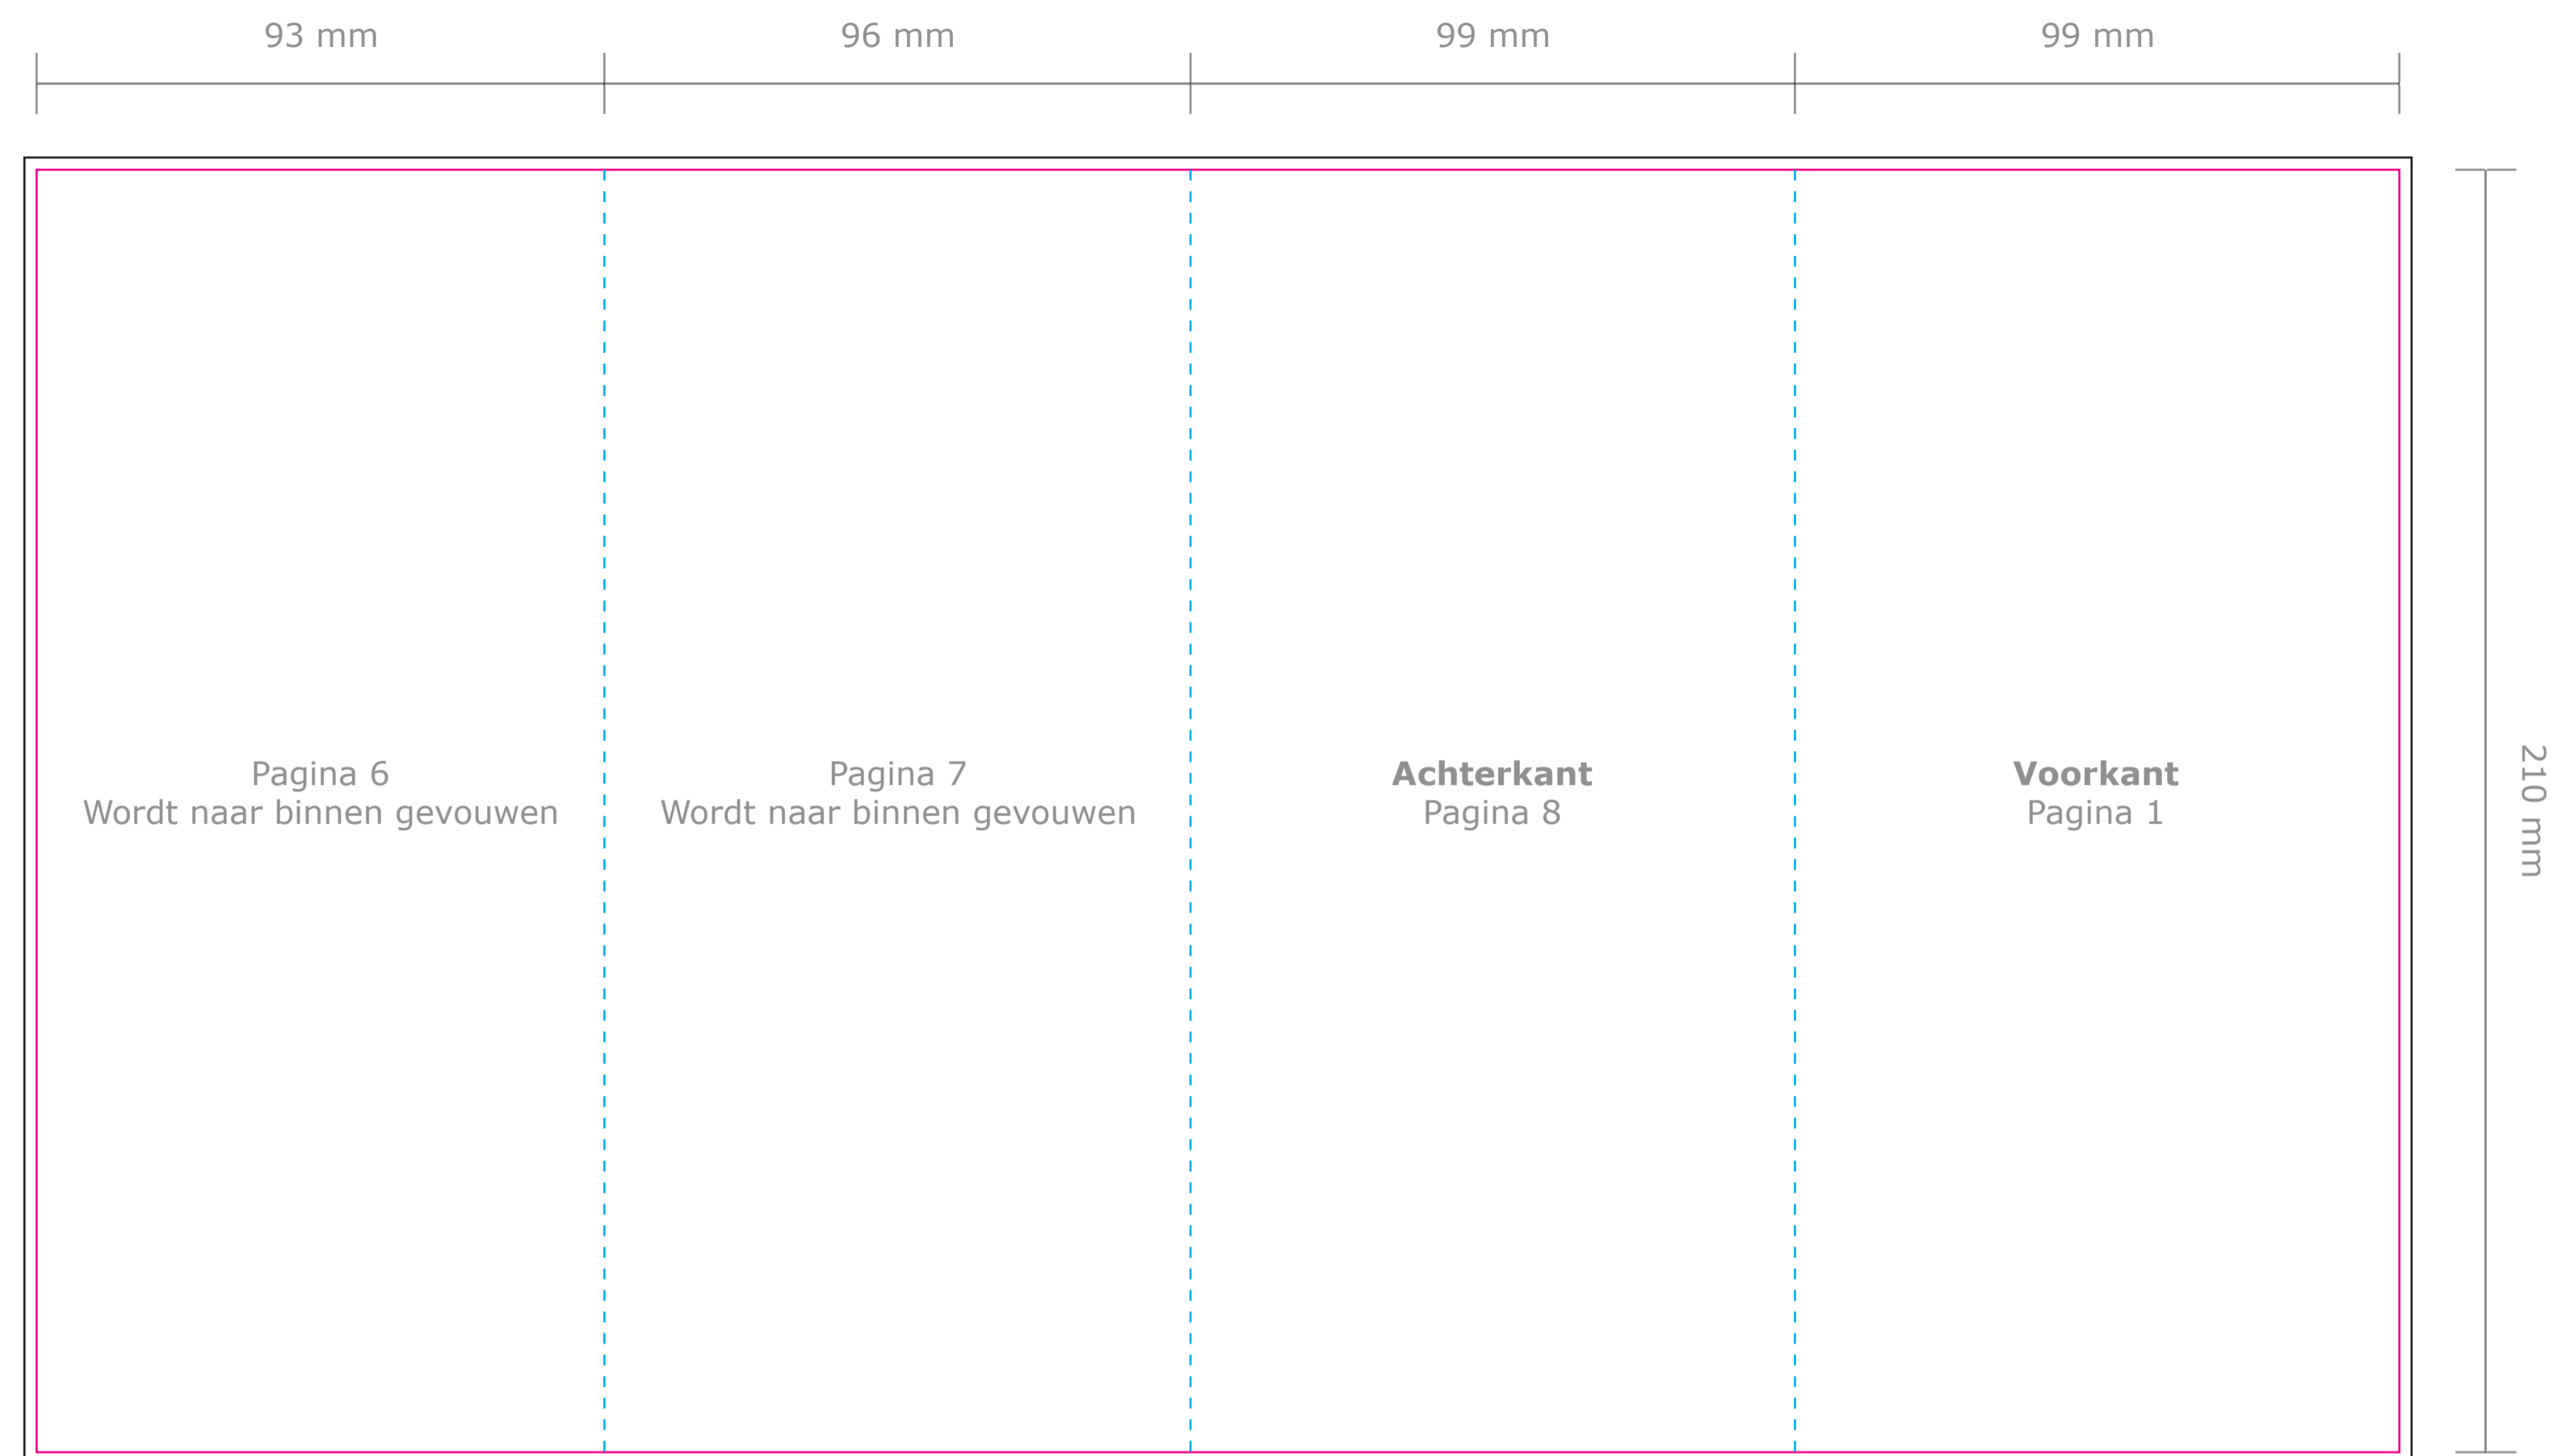

**Product:** Menukaart (wikkelvouw 8 pagina's)

**Eindformaat:** US staand (99 x 210 mm)

**Plano formaat:** 387 x 210 mm

Deze PDF is te  
openen in Illustrator.

— Snijlijn: Hier wordt de menukaart schoongesneden. Al het beeld buiten deze lijn wordt eraf gesneden.

-- Rillijn: Hier wordt de menukaart gerild (voorvouw).

— Afloop: Laat eventuele achtergrondkleuren/afbeeldingen doorlopen tot aan de zwarte lijn.

**Let op:** Plaats tekst minimaal 5 mm vanaf de snij- en rillijnen (veiligheidsmarge).

→  
**Buitenzijde**

→  
**Binnenzijde**  
De template is al gespiegeld.