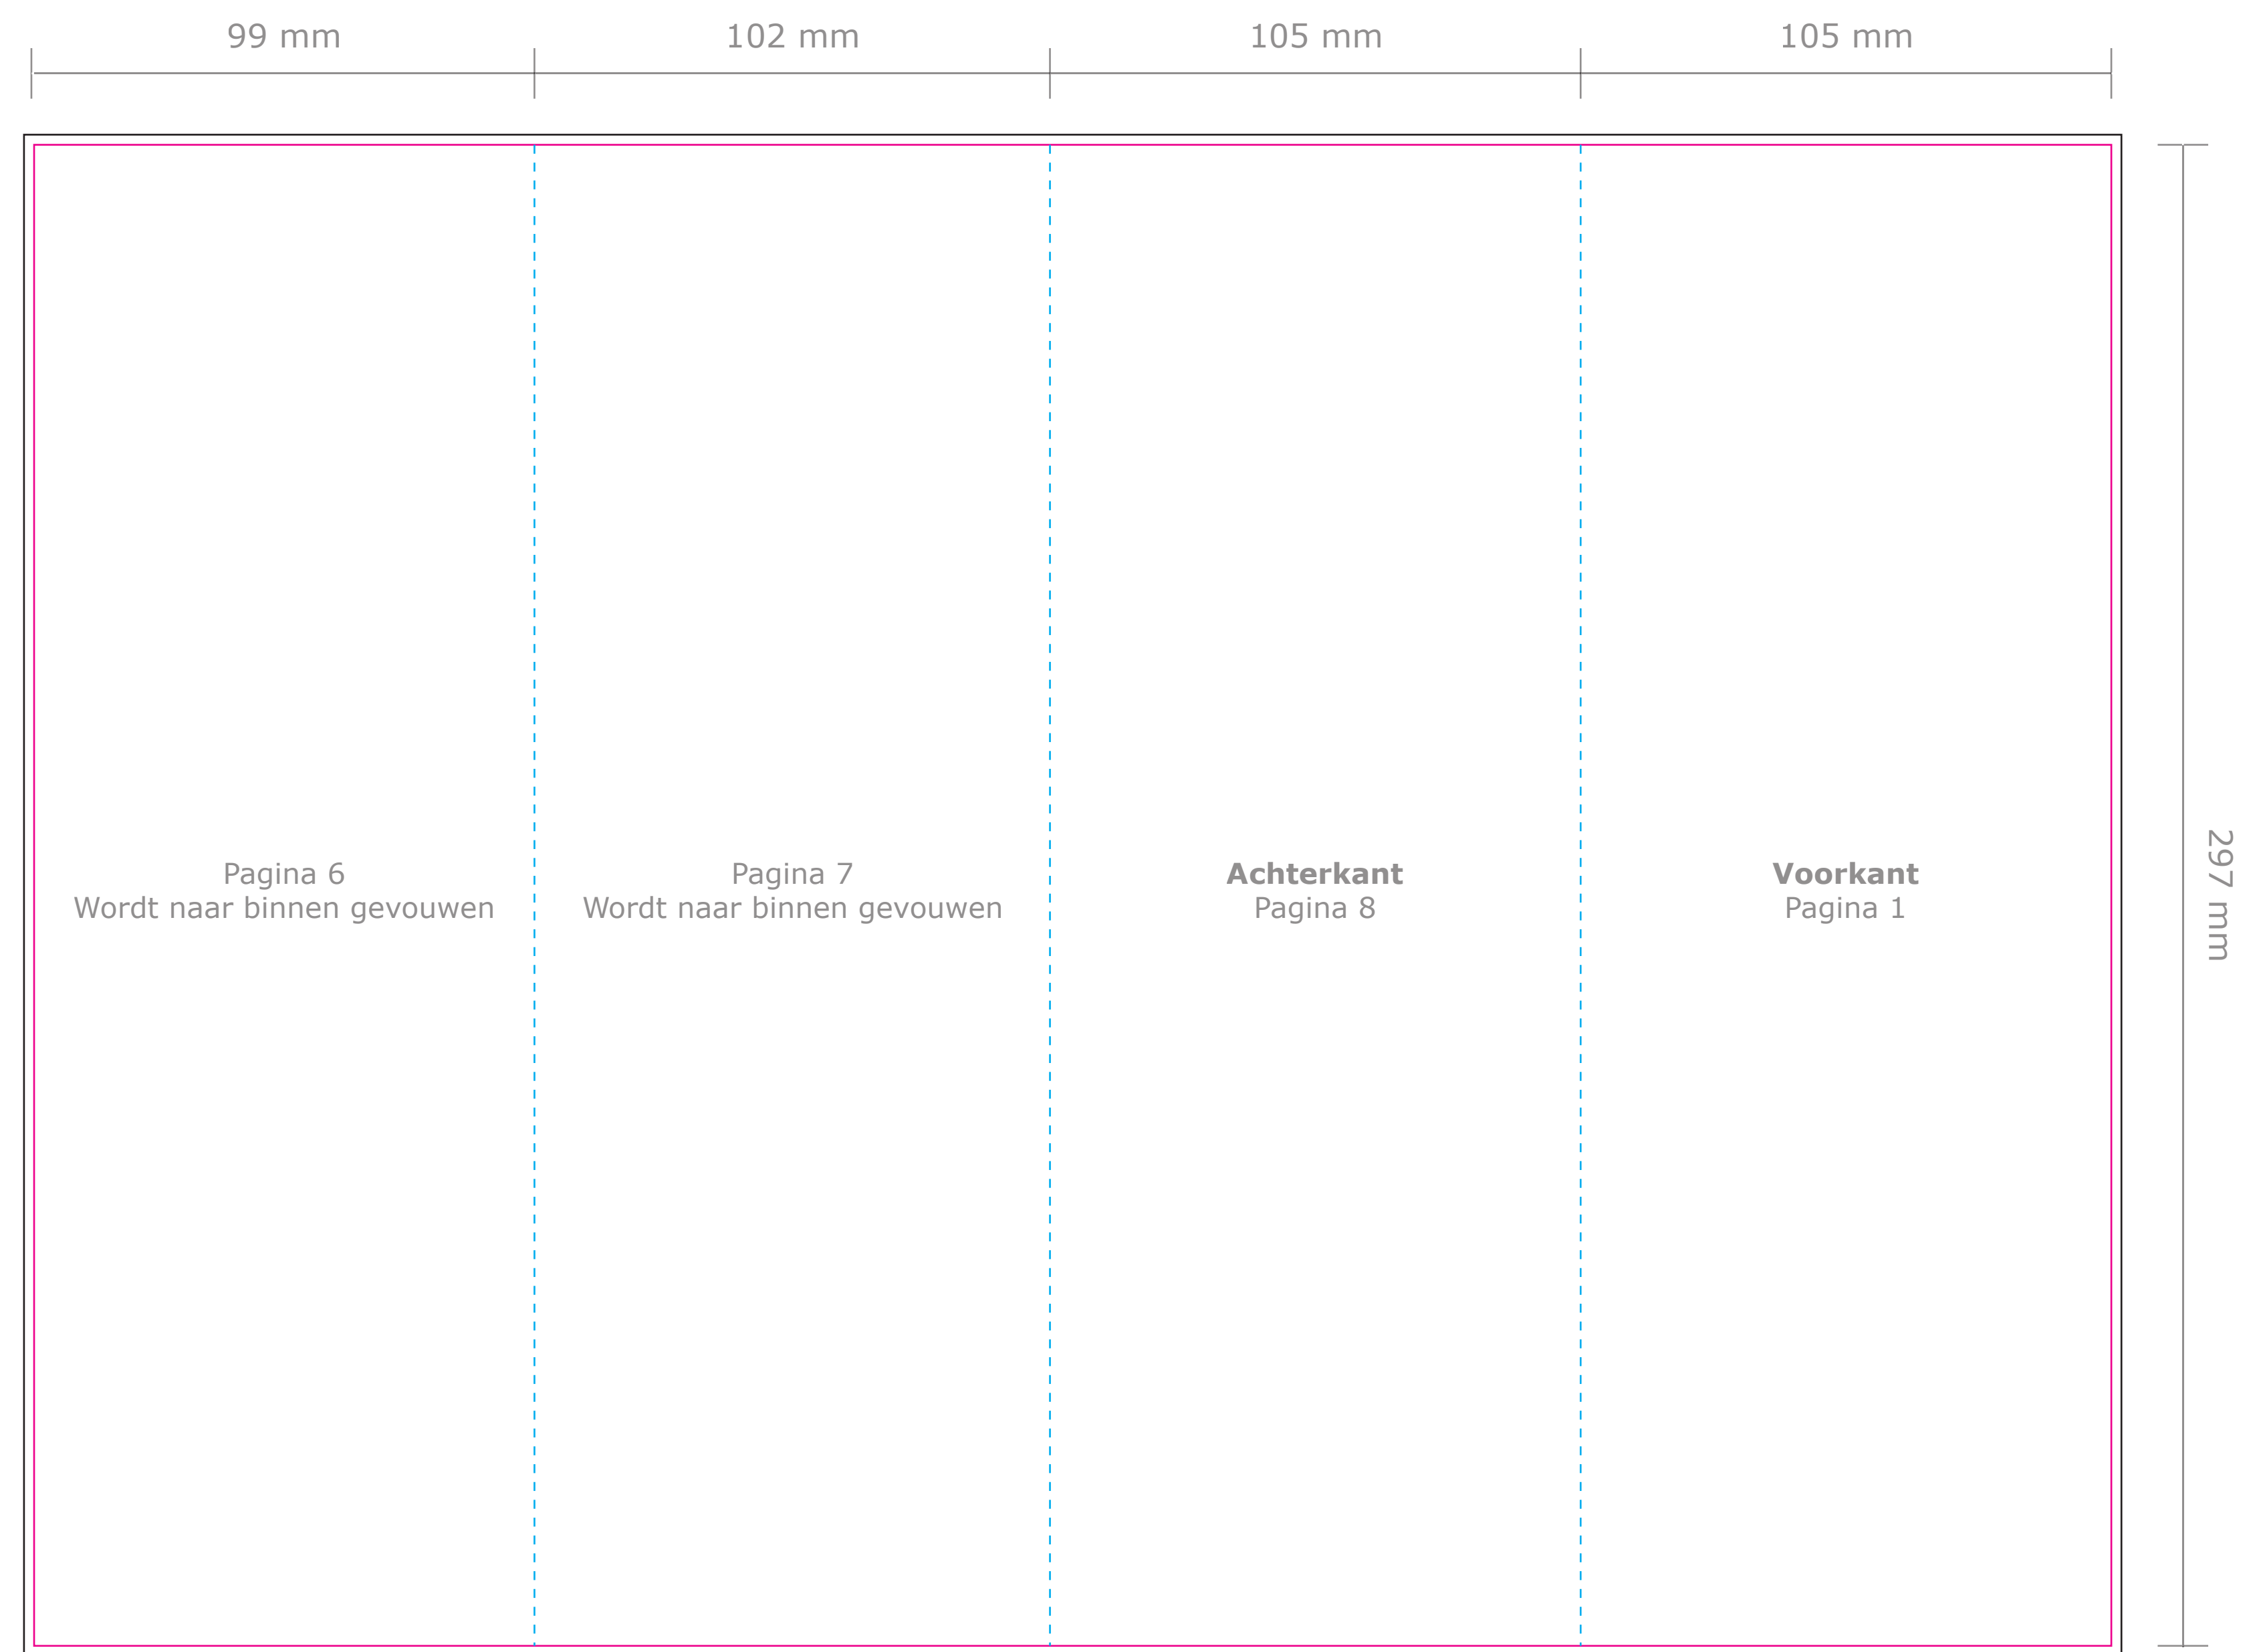

Product: Menukaart (wikkelvouw 8 pagina's)
Eindformaat: A5 long staand (105 x 297 mm)
Plano formaat: 411 x 297 mm

Deze PDF is te
openen in Illustrator.

— **Snijlijn:** Hier wordt de menukaart schoongesneden. Al het beeld buiten deze lijn wordt eraf gesneden.

-- **Rillijn:** Hier wordt de menukaart gerild (voervouw).

— **Afloop:** Laat eventuele achtergrondkleuren/afbeeldingen doorlopen tot aan de zwarte lijn.

Let op: Plaats tekst minimaal 5 mm vanaf de snij- en rillijnen (veiligheidsmarge).

Buitenzijde

Binnenzijde

De template is al gespiegeld.