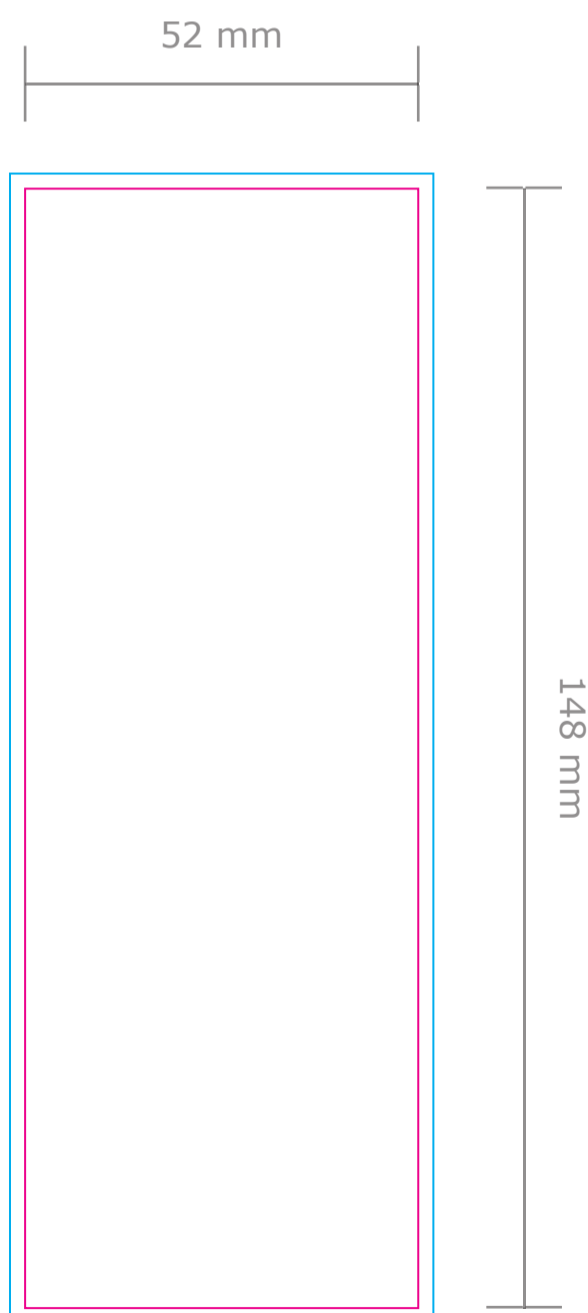

Product: Ticket

Formaat: A7 long (52 x 148 mm)

Deze PDF is te
openen in Illustrator.

- **Snijlijn:** Hier wordt de ticket schoongesneden. Al het beeld buiten de snijlijn wordt eraf gesneden.
- **Afloop:** Laat eventuele achtergrondkleuren/afbeeldingen doorlopen tot aan de blauwe lijn.

Nummering: Geef met een leeg gekleurd vlak aan (bijvoorbeeld wit of zwart) waar wij de nummering mogen plaatsen. Dit kan op meerdere locaties op zowel de voor- als de achterkant.

Scheurperforatie: Indien gekozen voor een scheurperforatie kan de positie aangegeven worden met een steunkleur naar keuze. Deze kleur halen wij vervolgens uit het document.

Let op: Plaats tekst minimaal 5 mm vanaf de snijlijn (veiligheidsmarge).

Voorkant

Achterkant

Alleen ontwerpen als er voor een dubbelzijdige bedrukking is gekozen.