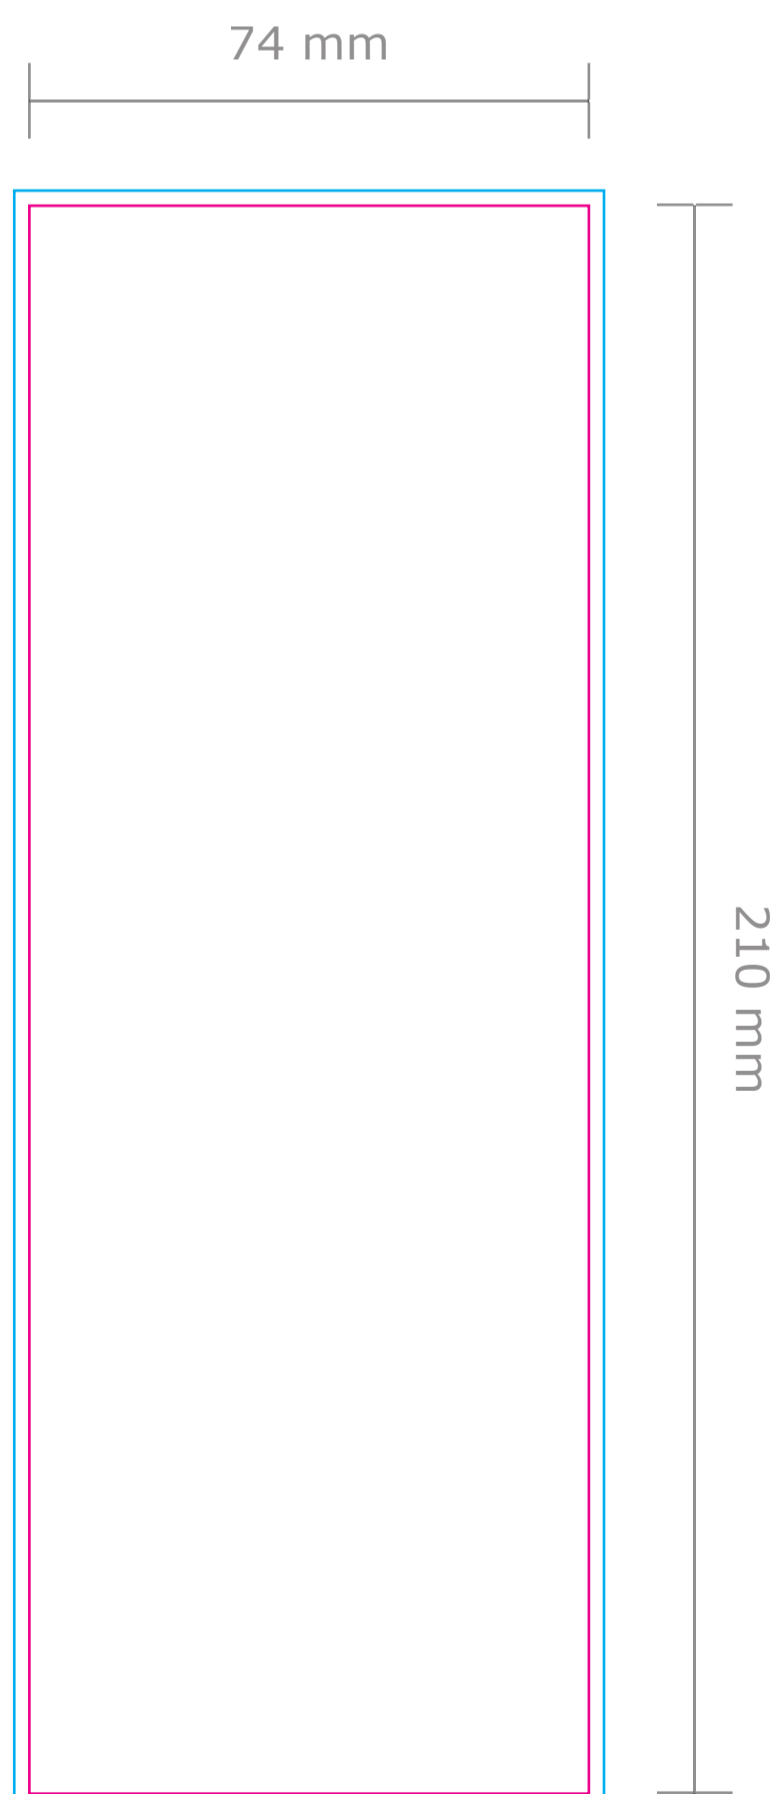

Product: Ticket
Formaat: A6 long (74 x 210 mm)

Deze PDF is te
openen in Illustrator.

- **Snijlijn:** Hier wordt de ticket schoongesneden. Al het beeld buiten de snijlijn wordt eraf gesneden.
- **Afloop:** Laat eventuele achtergrondkleuren/afbeeldingen doorlopen tot aan de blauwe lijn.

Nummering: Geef met een leeg gekleurd vlak aan (bijvoorbeeld wit of zwart) waar wij de nummering mogen plaatsen. Dit kan op meerdere locaties op zowel de voor- als de achterkant.

Scheurperforatie: Indien gekozen voor een scheurperforatie kan de positie aangegeven worden met een steunkleur naar keuze. Deze kleur halen wij vervolgens uit het document.

Let op: Plaats tekst minimaal 5 mm vanaf de snijlijn (veiligheidsmarge).

Voorkant

Achterkant

Alleen ontwerpen als er voor een dubbelzijdige bedrukking is gekozen.