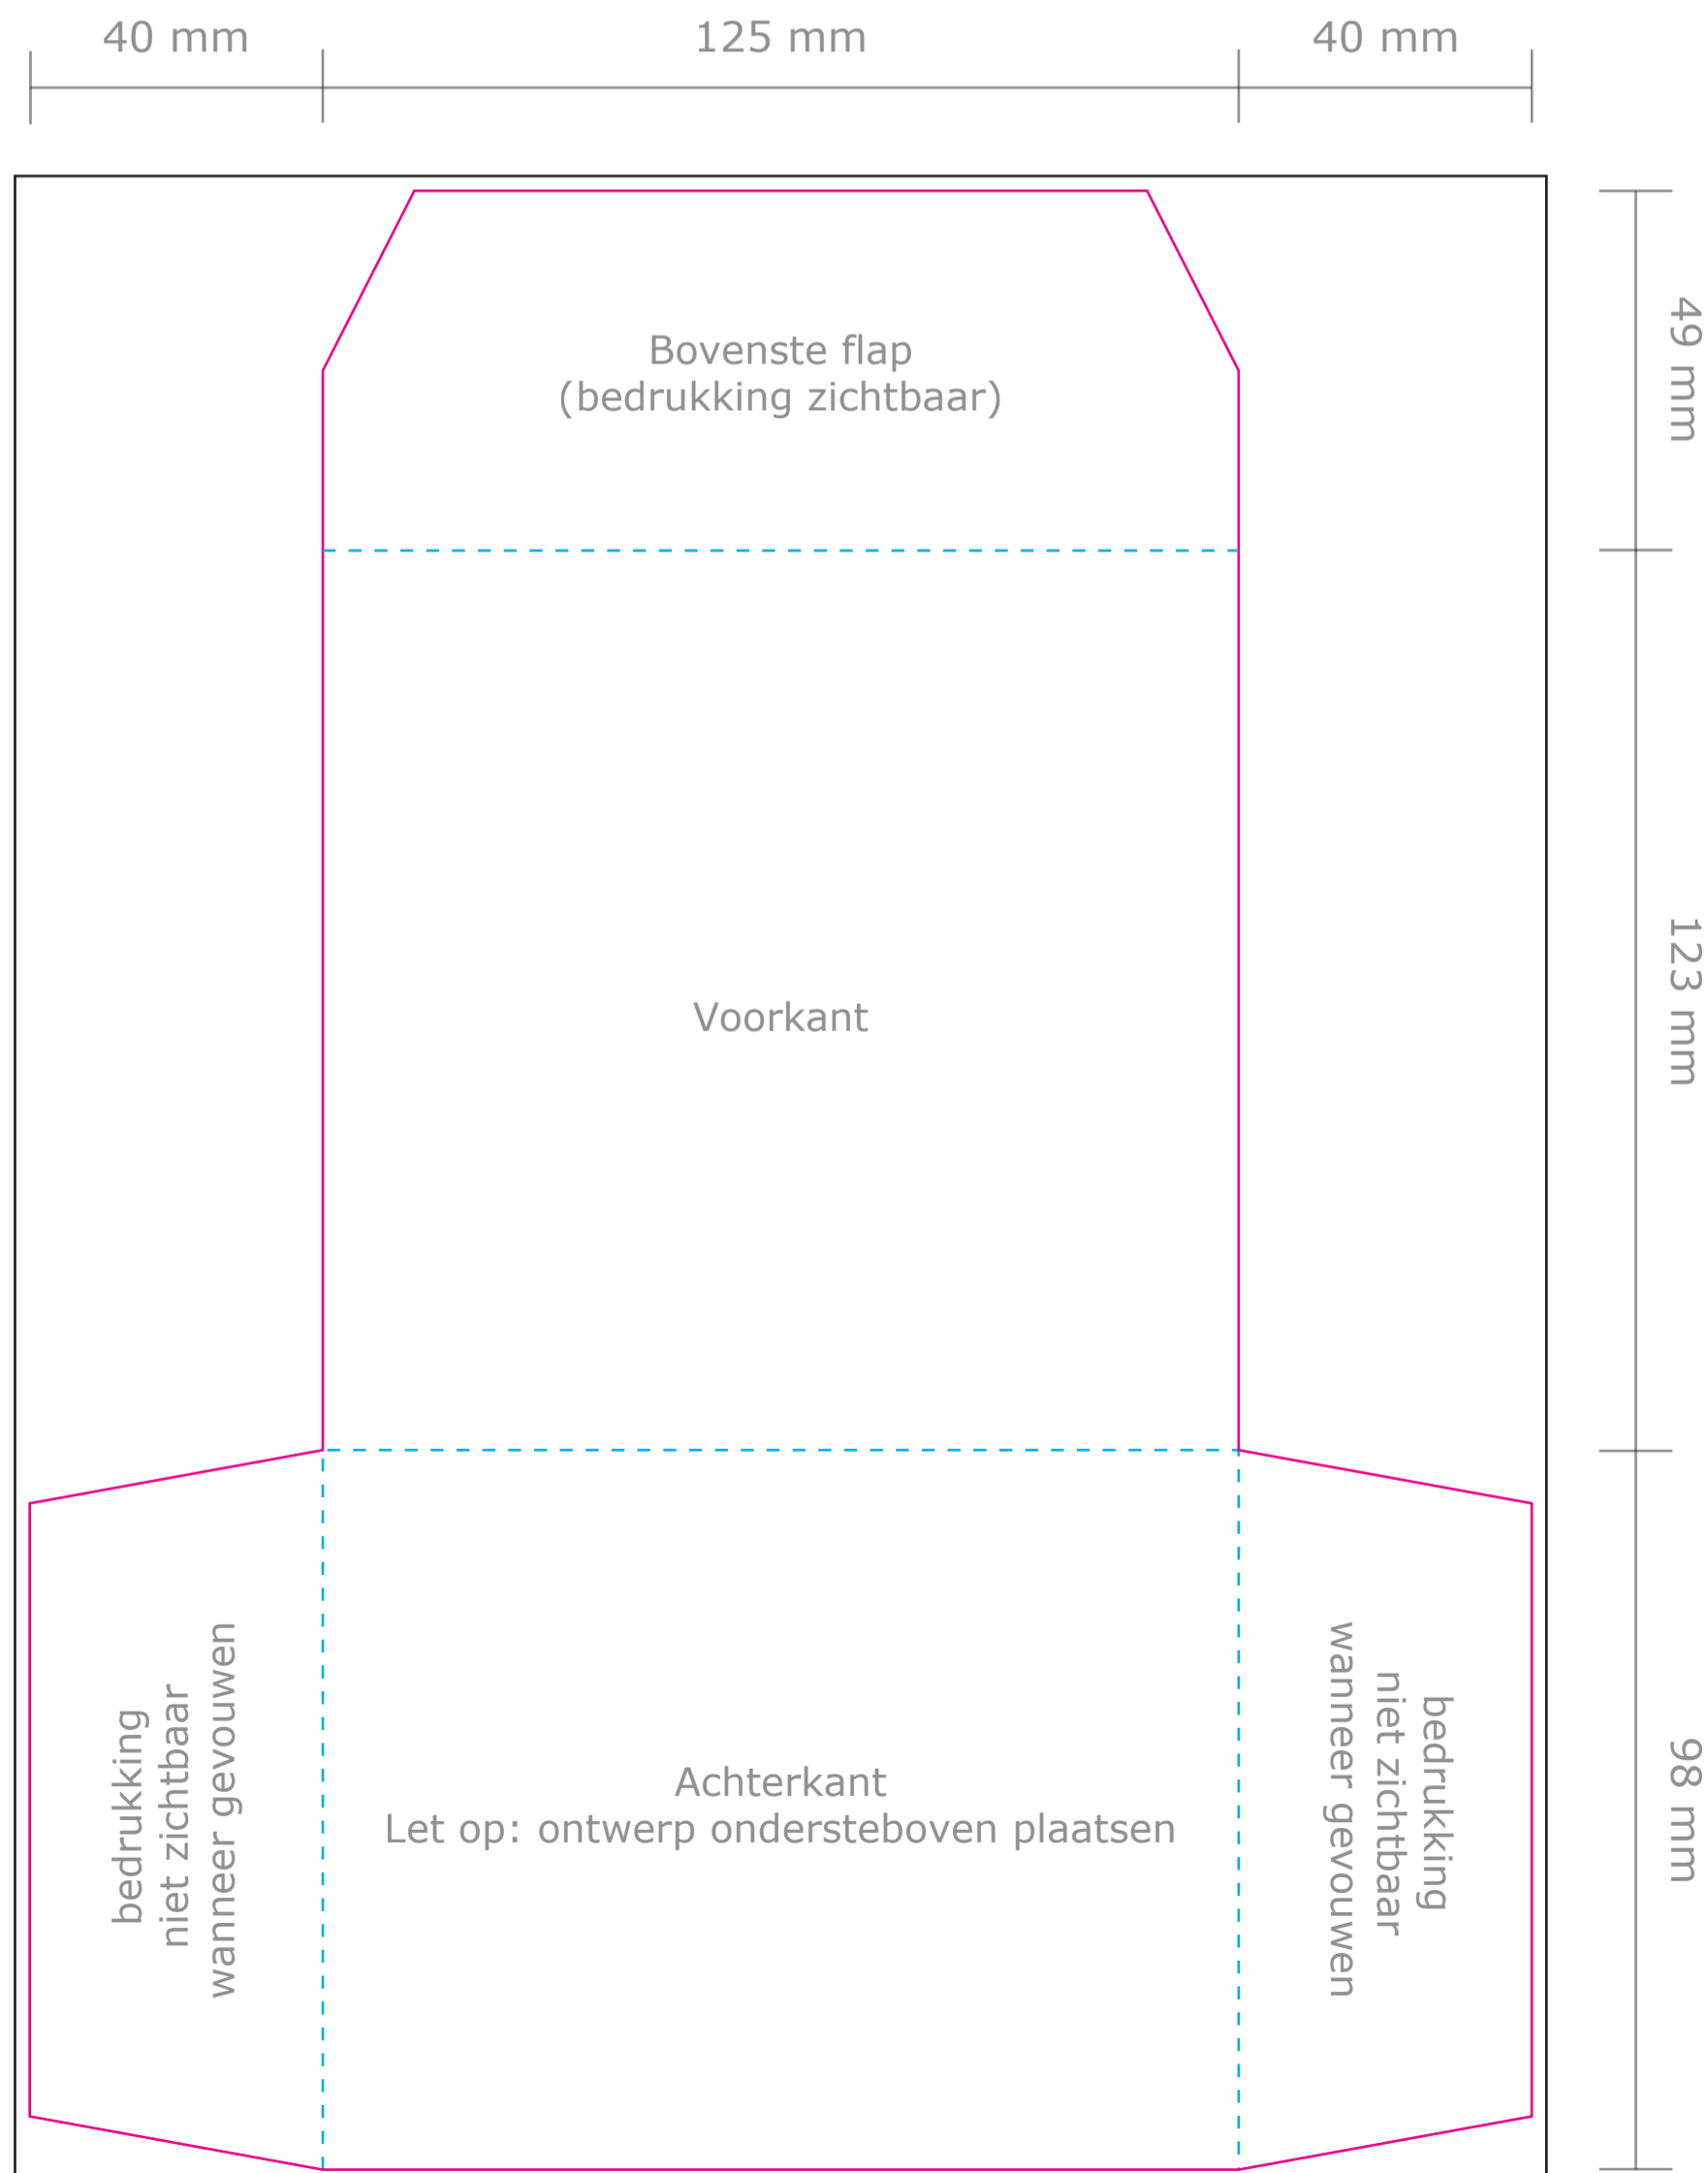

**Product:** CD-hoesje (model 2)

**Eindformaat:** 125 x 123 mm

**Plano formaat:** 205 x 270 mm

Deze PDF is te  
openen in Illustrator.

— Stanslijn: Hier wordt het cd-hoesje gestanst. Al het beeld buiten de stanslijn valt eraf.

- - - Rillijn: Hier wordt het cd-hoesje gerild (voorvouw).

— Afloop: Laat achtergrondkleuren/beelden doorlopen tot aan de zwarte lijn.

**Let op:** Plaats tekst minimaal 5 mm vanaf de stans- en rillijnen (veiligheidsmarge).

### Buitenzijde

### Binnenzijde

De template is al gespiegeld.  
Alleen ontwerpen indien u een dubbelzijdige bedrukking wilt.