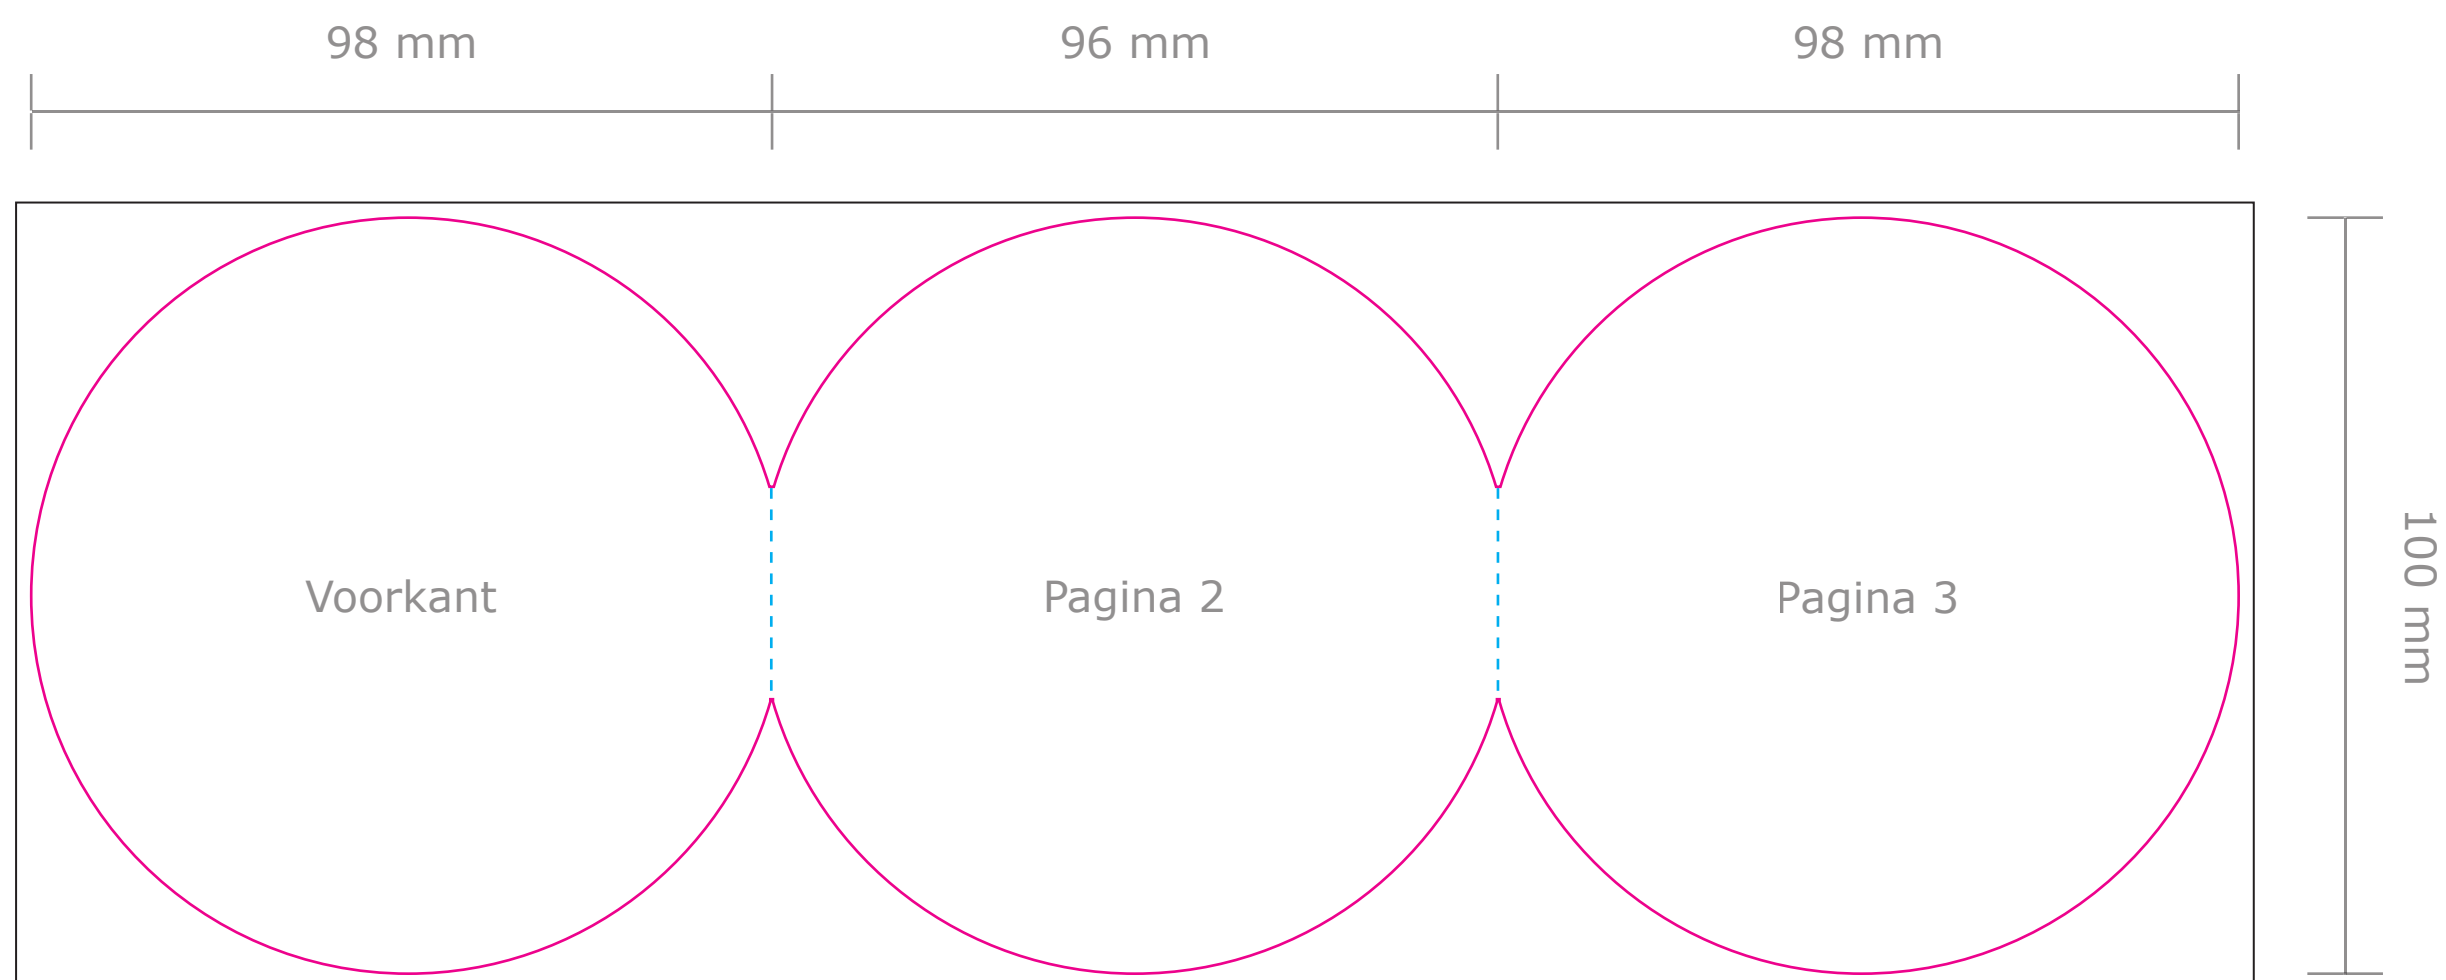

Product: Ronde folder (3-luik)
Eindformaat: 98 x 100 mm
Plano formaat: 292 x 100 mm

Deze PDF is te
openen in Illustrator.

- Stanslijn: Hier wordt de ronde folder gestanst. Al het beeld buiten de stanslijn valt eraf.
- - - - Rillijn: Hier wordt de ronde folder gerild (voorvouw).
- Afloop: Laat achtergrondkleuren/beelden doorlopen tot aan de zwarte lijn.

Let op: Plaats tekst minimaal 5 mm vanaf de stans- en rillijnen (veiligheidsmarge).

De template is al gespiegeld.