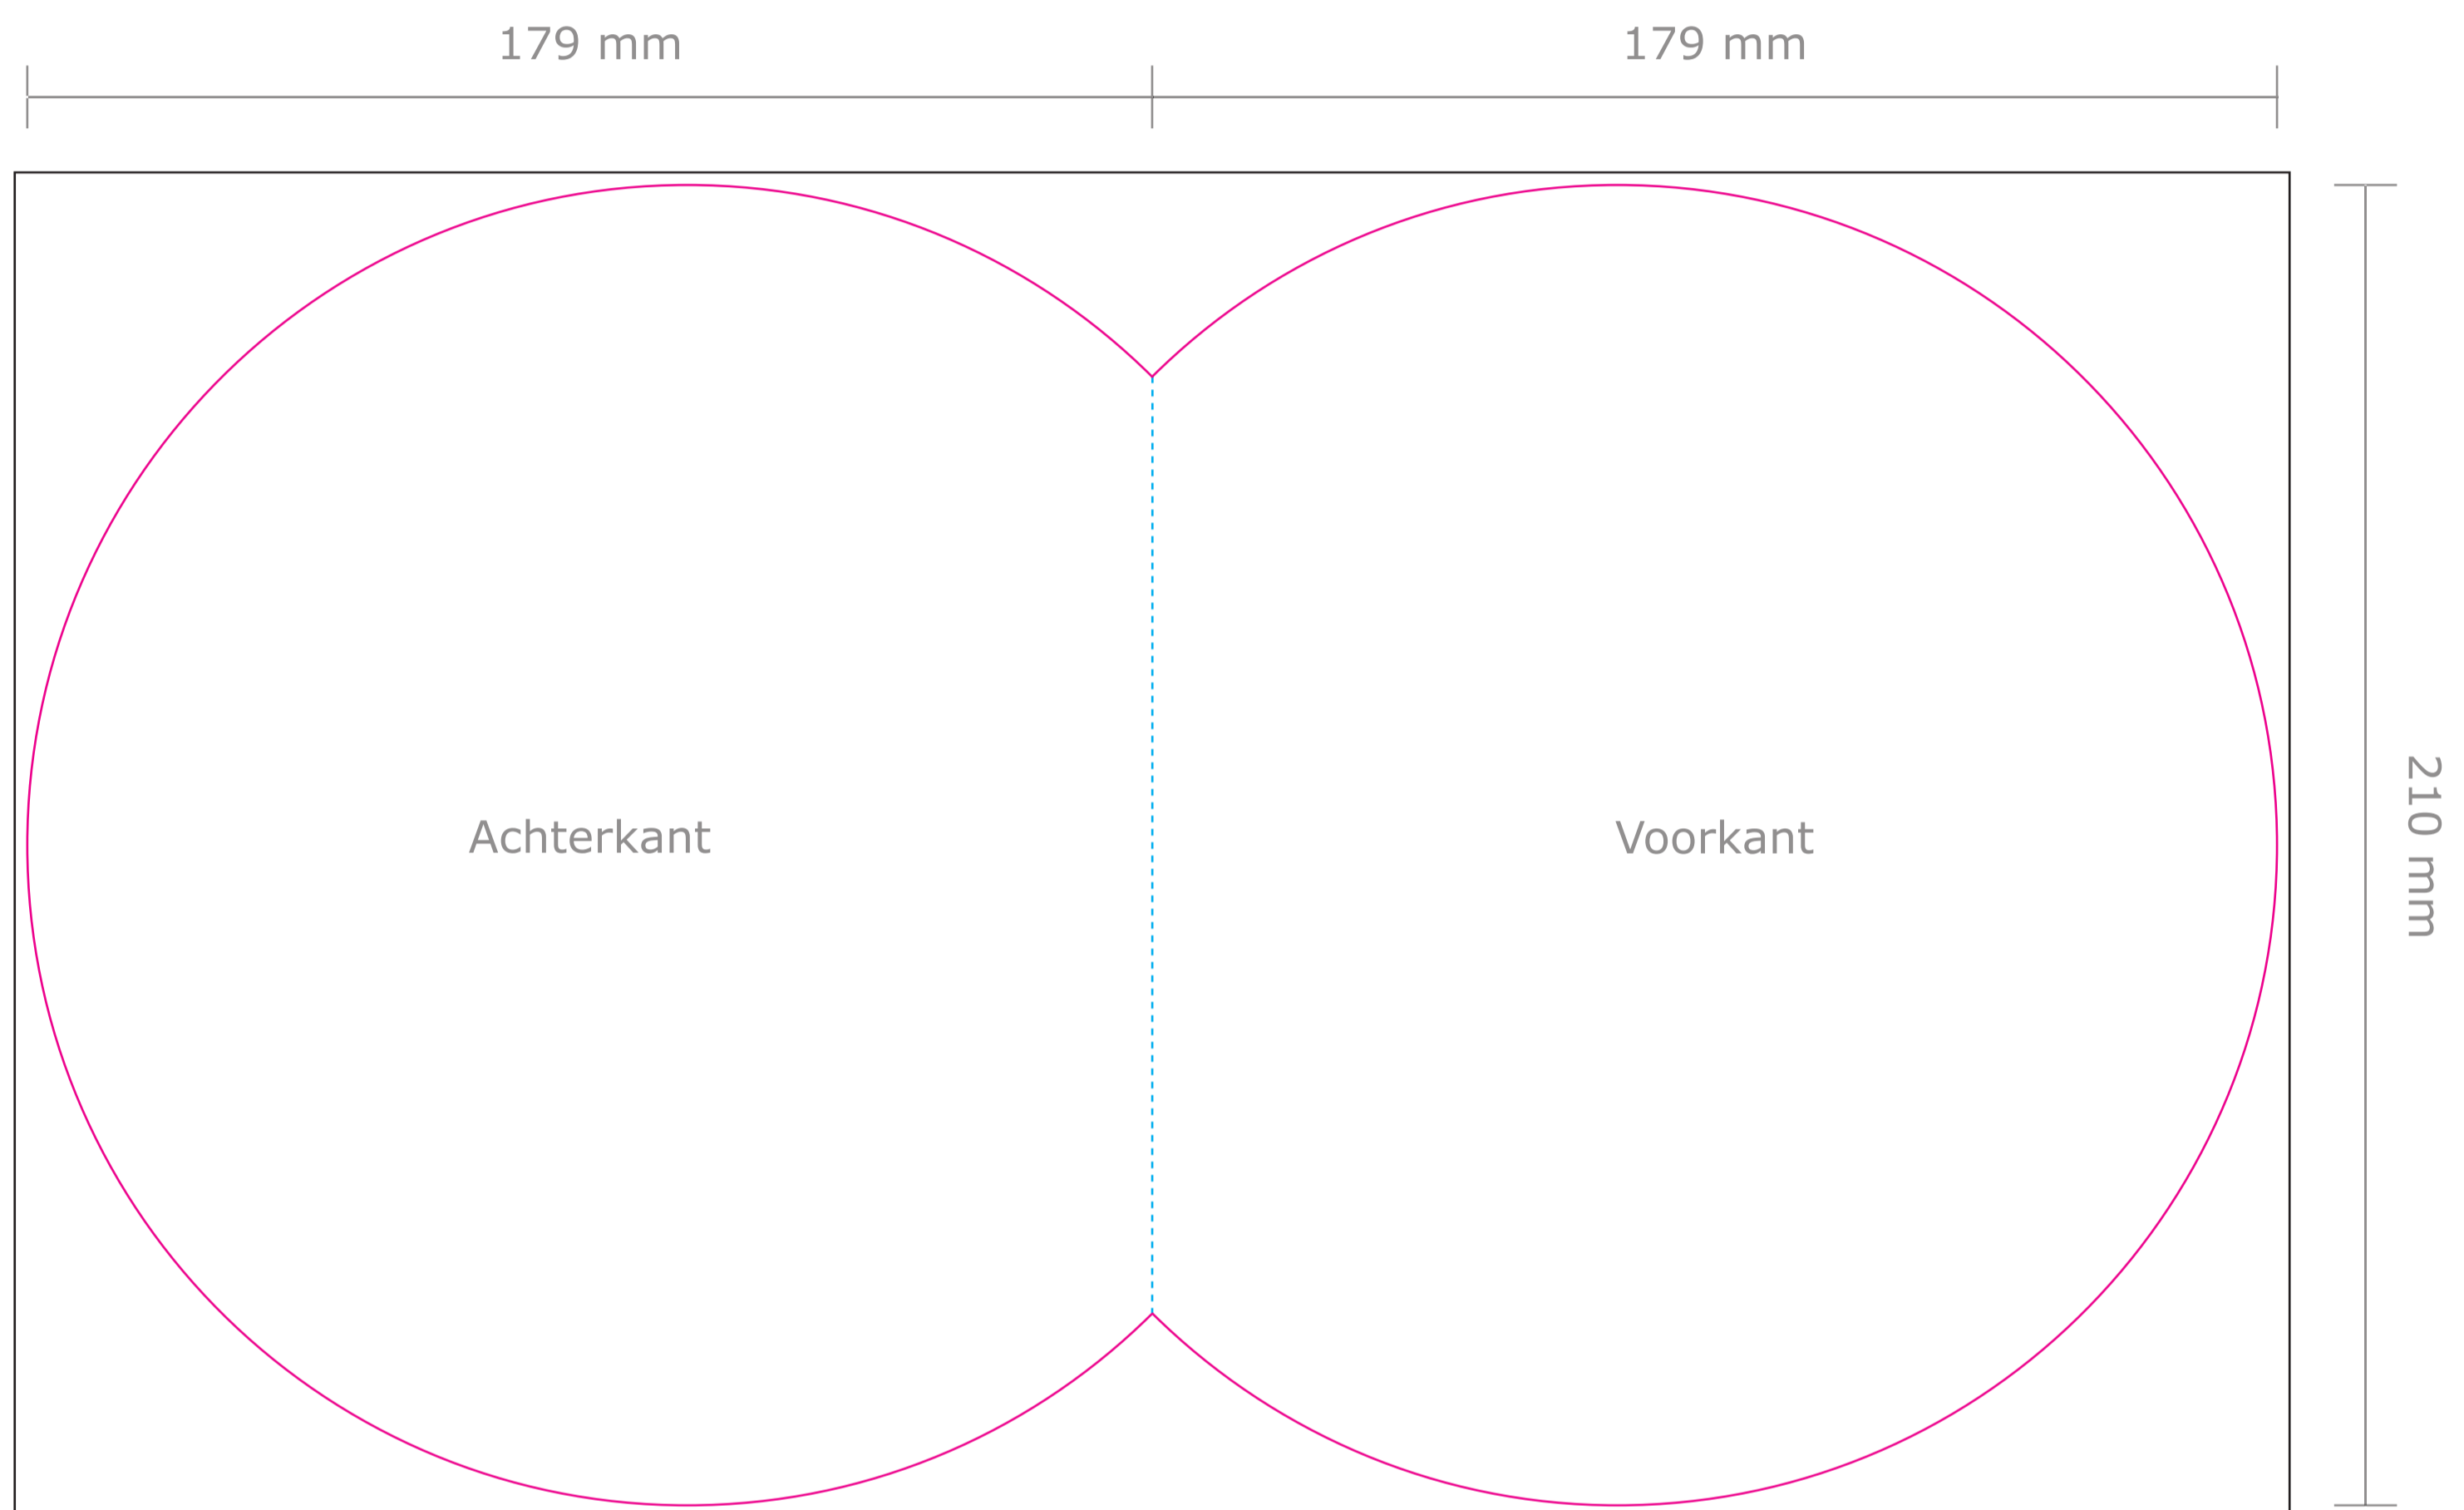

**Product:** Ronde folder (2-luik)  
**Eindformaat:** 179 x 210 mm  
**Plano formaat:** 358 x 210 mm

Deze PDF is te  
openen in Illustrator.

- Stanslijn: Hier wordt de ronde folder gestanst. Al het beeld buiten de stanslijn valt eraf.
- Rillijn: Hier wordt de ronde folder gerild (voorvouw).
- Afloop: Laat achtergrondkleuren/beelden doorlopen tot aan de zwarte lijn.

**Let op:** Plaats tekst minimaal 5 mm vanaf de stans- en rillijnen (veiligheidsmarge).

### Buitenzijde

### Binnenzijde

De template is al gespiegeld.