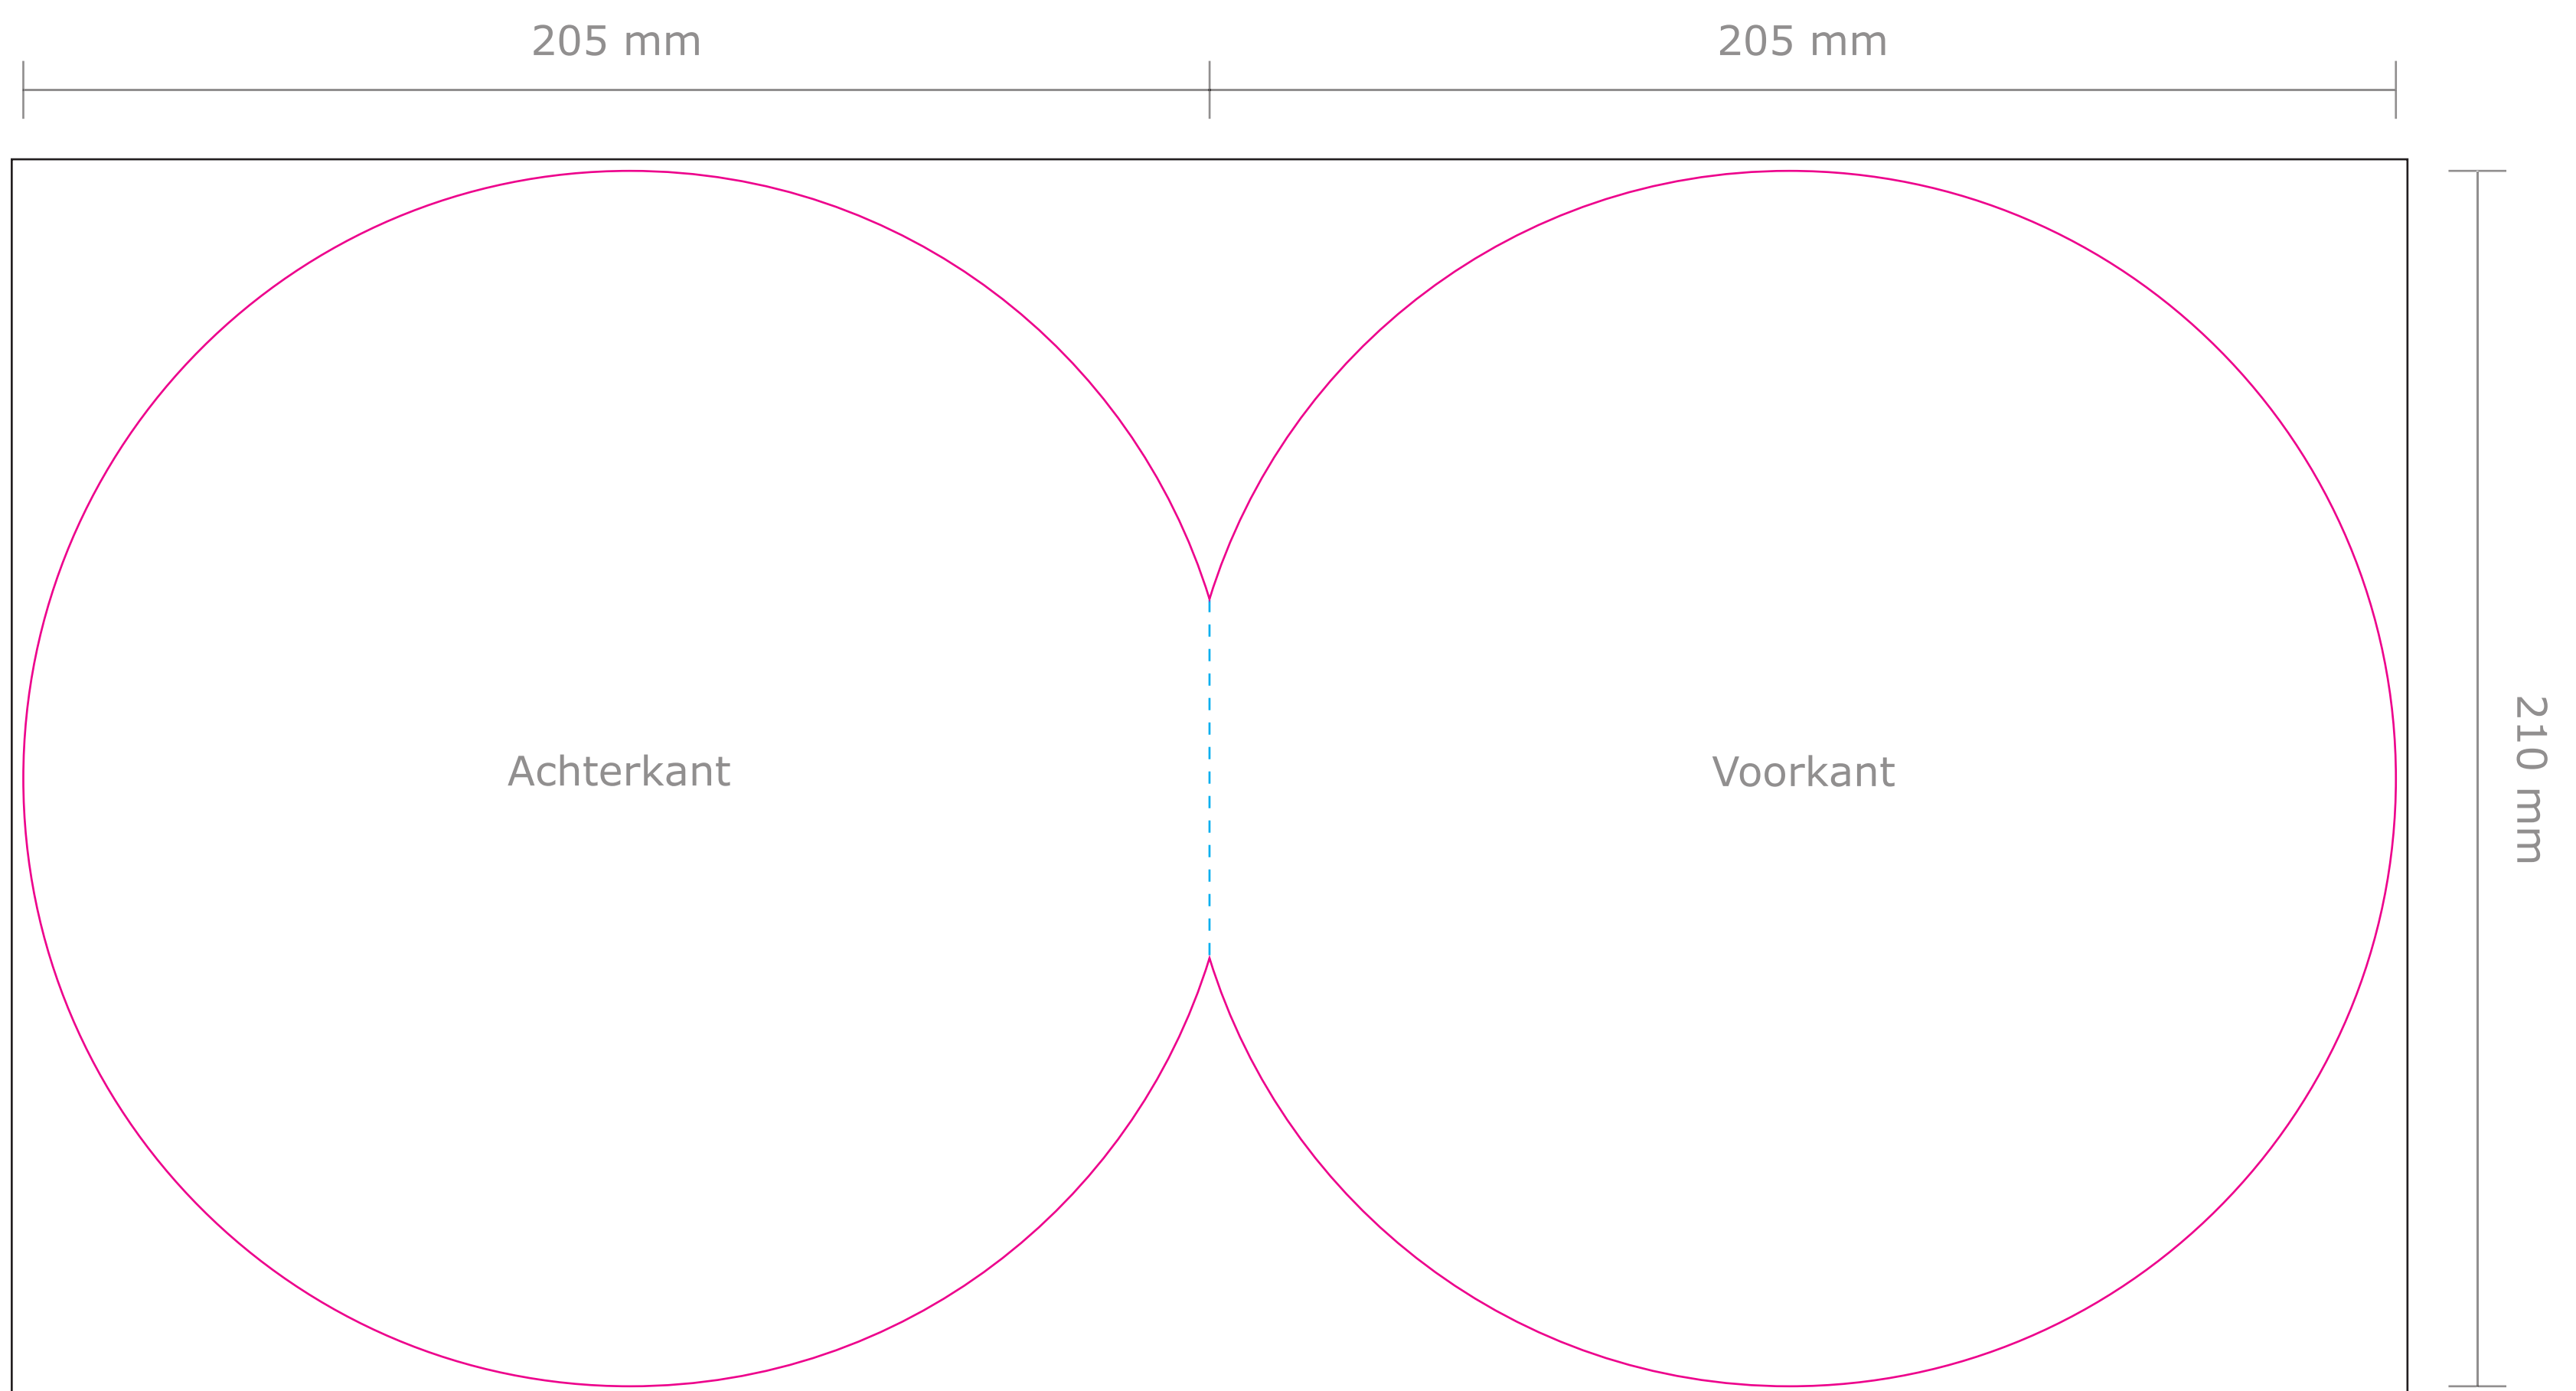

Product: Ronde folder (2-luik)
Eindformaat: 205 x 210 mm
Plano formaat: 410 x 210 mm

Deze PDF is te
openen in Illustrator.

- Stanslijn: Hier wordt de ronde folder gestanst. Al het beeld buiten de stanslijn valt eraf.
- - - Rillijn: Hier wordt de ronde folder gerild (voorvouw).
- Afloop: Laat achtergrondkleuren/beelden doorlopen tot aan de zwarte lijn.

Let op: Plaats tekst minimaal 5 mm vanaf de stans- en rillijnen (veiligheidsmarge).

Buitenzijde

Binnenzijde

De template is al gespiegeld.