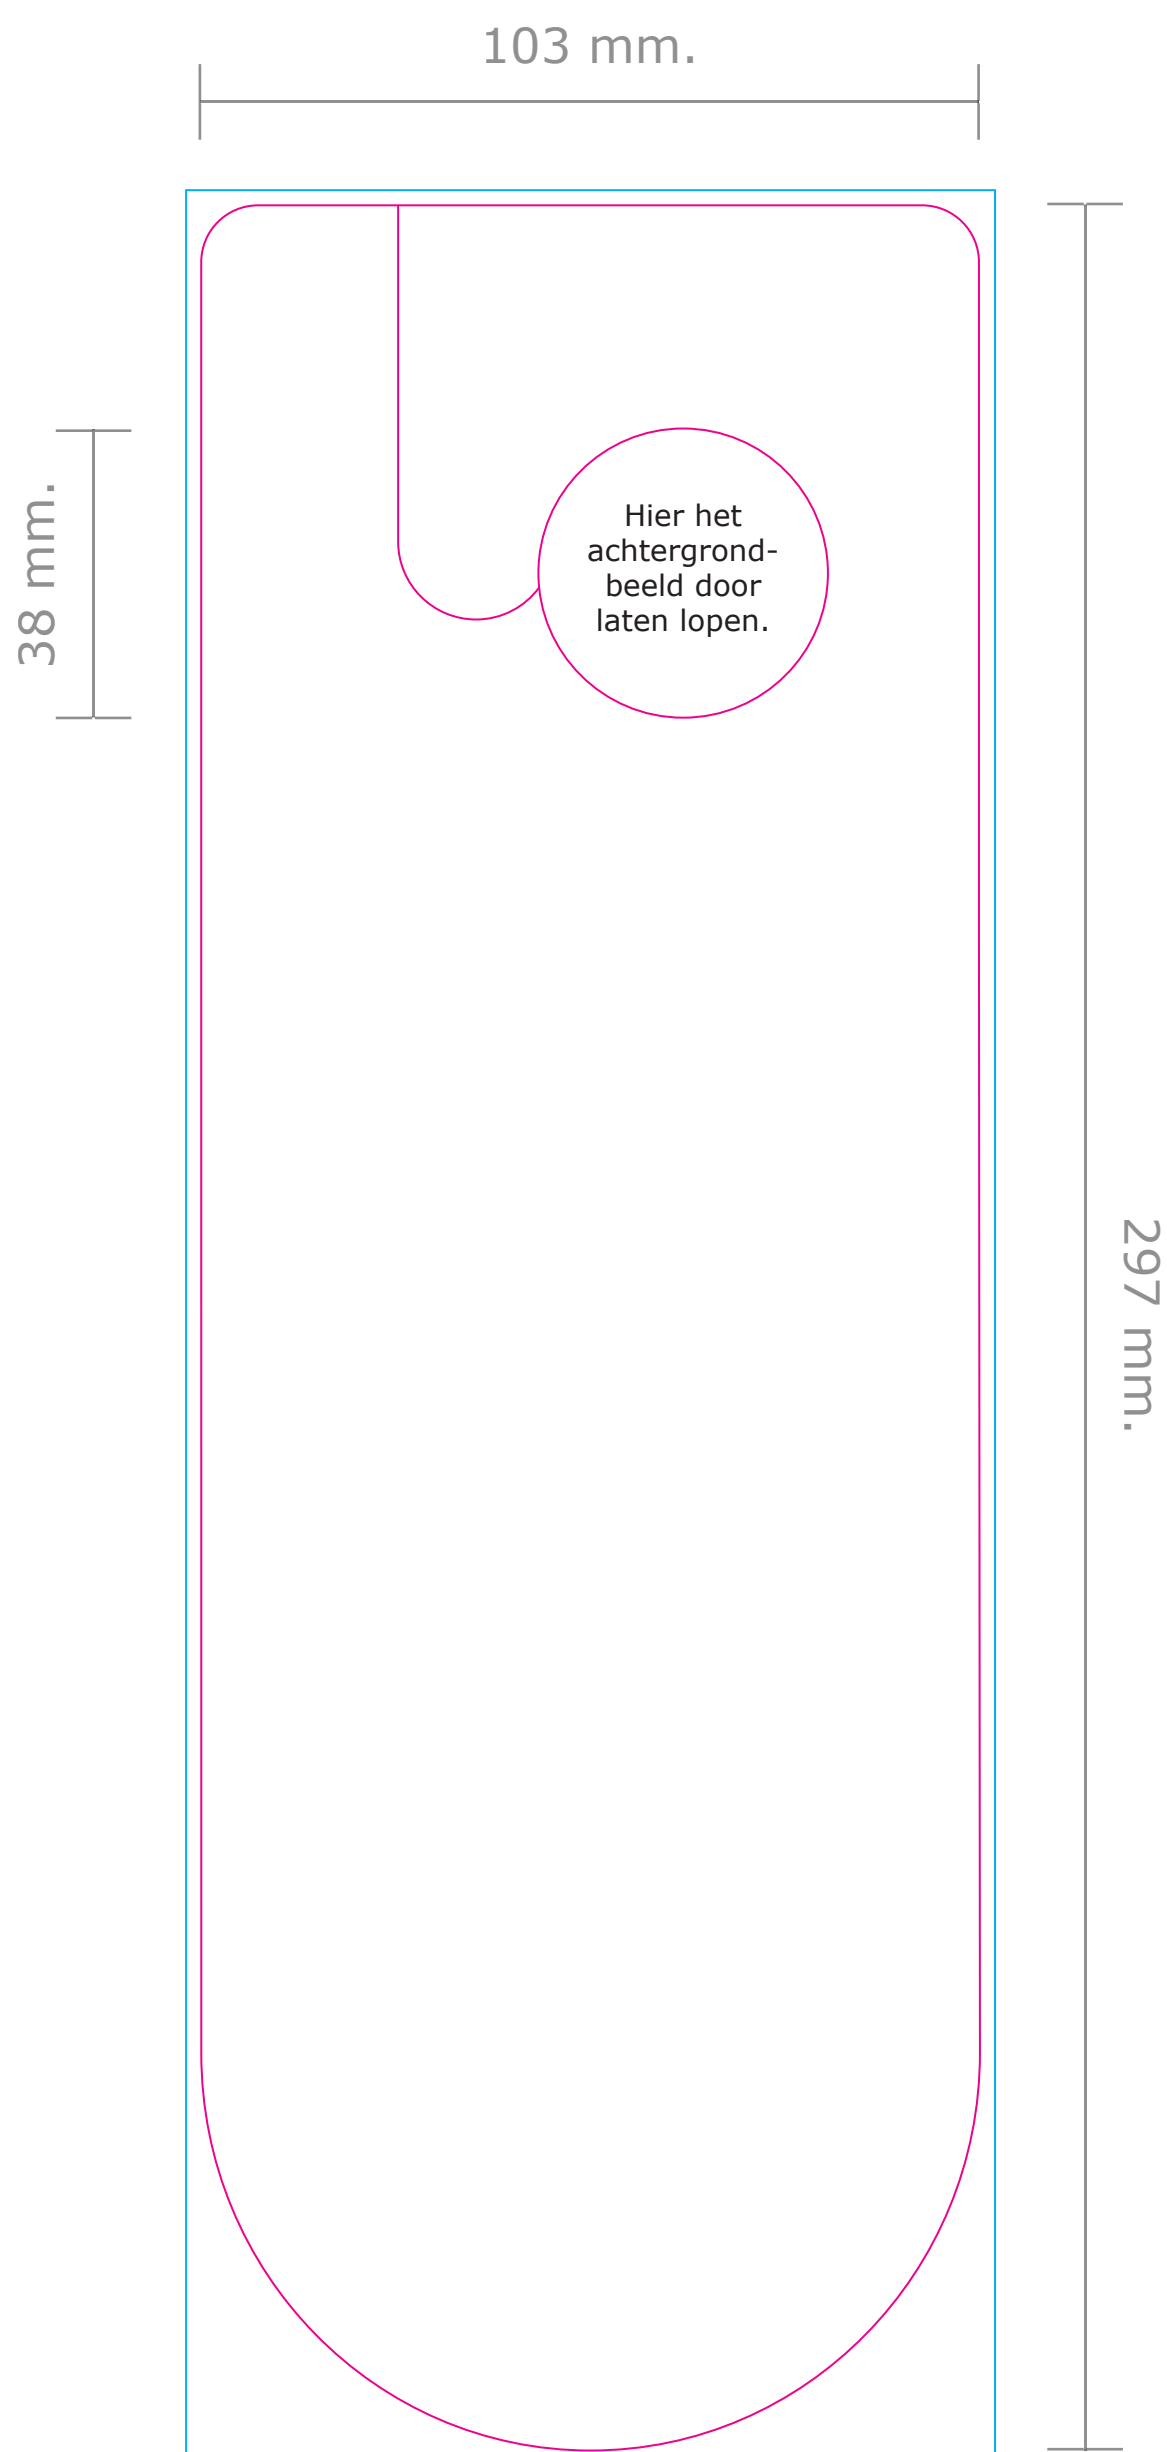

Product: Deurhanger ansichtkaart vorm B

Formaat: 103 x 297 mm.

Doorsnee: \varnothing 38 mm.

Deze PDF is te
openen in Illustrator.

— **Stanslijn:** Hier wordt de deurhanger ansichtkaart gestanst. Al het beeld buiten de stansvorm wordt eraf gesneden.

— **Afloop:** Laat eventuele achtergrondkleuren/afbeeldingen doorlopen tot aan de blauwe lijn.

Let op: Plaats tekst minimaal 5 mm. vanaf de stanslijn (veiligheidsmarge).

Voorkant

Achterkant

De template is al gespiegeld.

U bepaalt zelf de positie voor de lijntjes, postzegelplek en teksten. Een ontwerp kan natuurlijk ook.

TIP

De achterzijde van de ansichtkaart is goed te beschrijven met potlood, pen en stift.