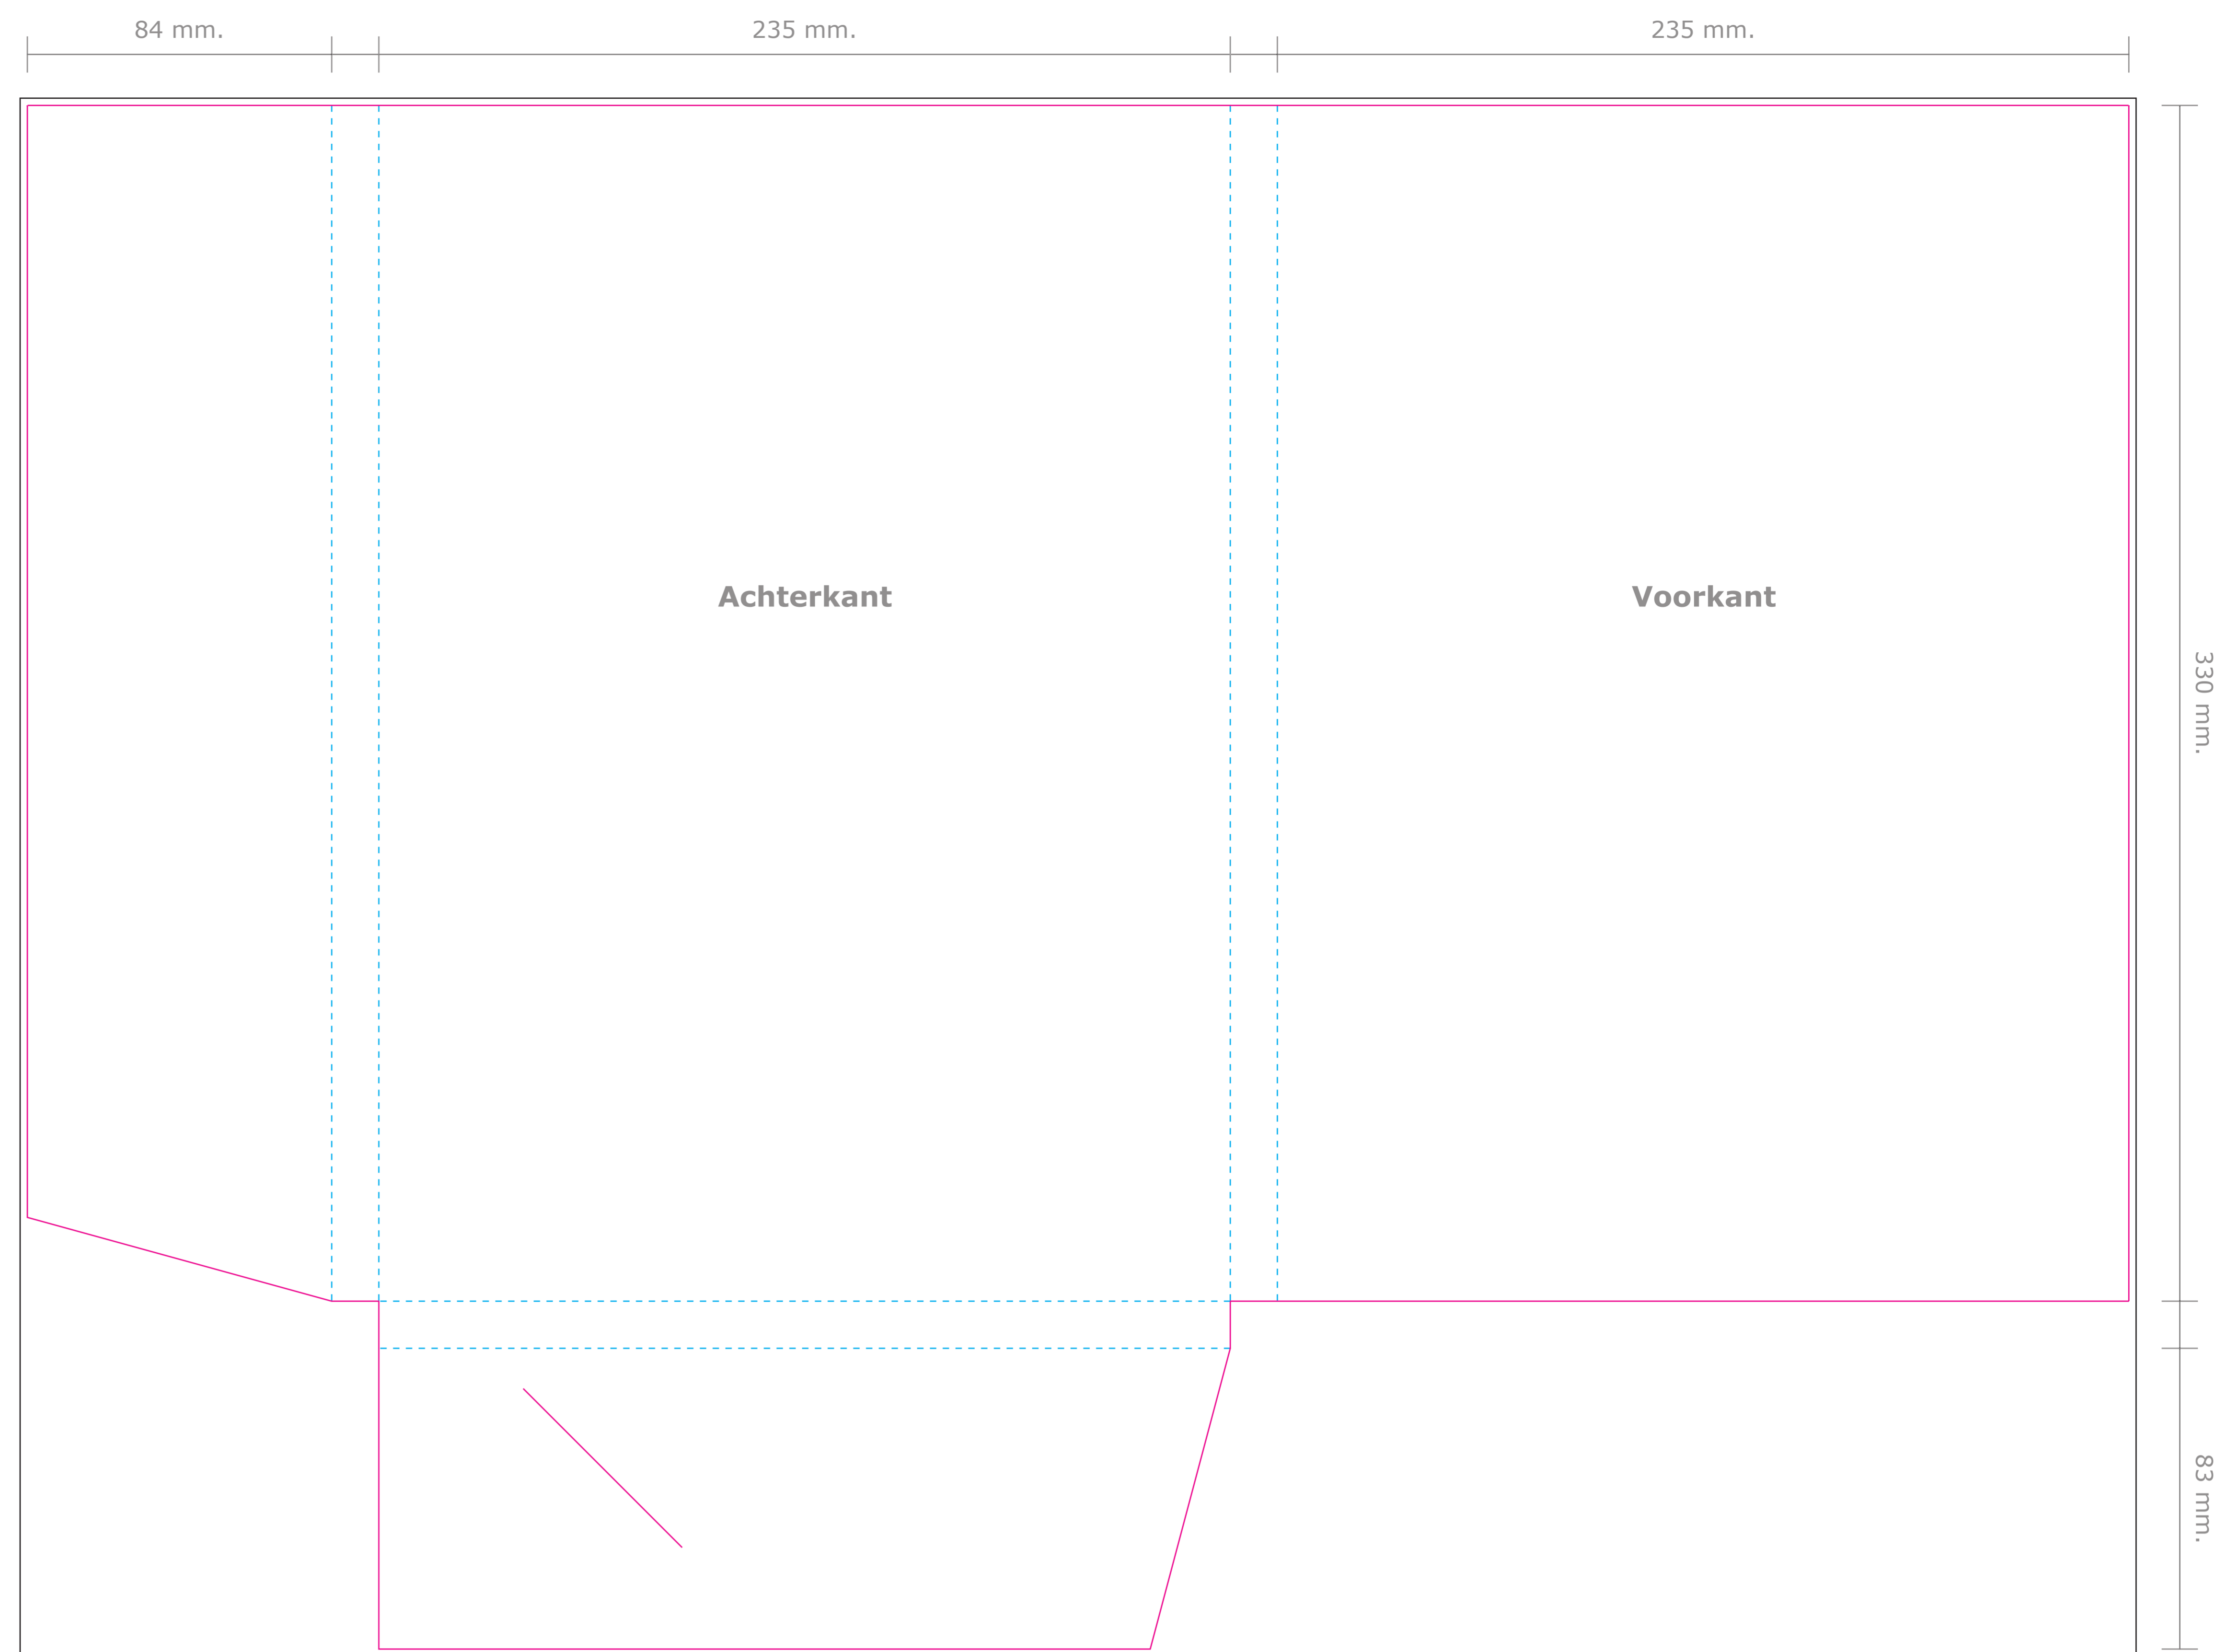

**Product:** Map 14 (rugdikte 13 mm.)  
**Formaat open:** 580 x 426 mm.  
**Formaat dicht:** 235 x 330 mm.

Deze PDF is te  
openen in Illustrator.

— Stanslijnen: Hier wordt de map gestanst. Al het beeld buiten de stanslijn wordt eraf gesneden.

- - - Rillijnen: Hier wordt de map gerild met een rug van 13 mm.

— Afloop: Laat achtergrondkleuren/beelden doorlopen tot aan de zwarte lijn.

**Let op:** Plaats tekst minimaal 5 mm. vanaf de stans- en rillijnen (veiligheidsmarge).

→  
**Buitenzijde**

→  
**Binnenzijde**

De binnenzijde alleen ontwerpen wanneer  
u een dubbelzijdige bedrukking wilt.

De template is al gespiegeld.