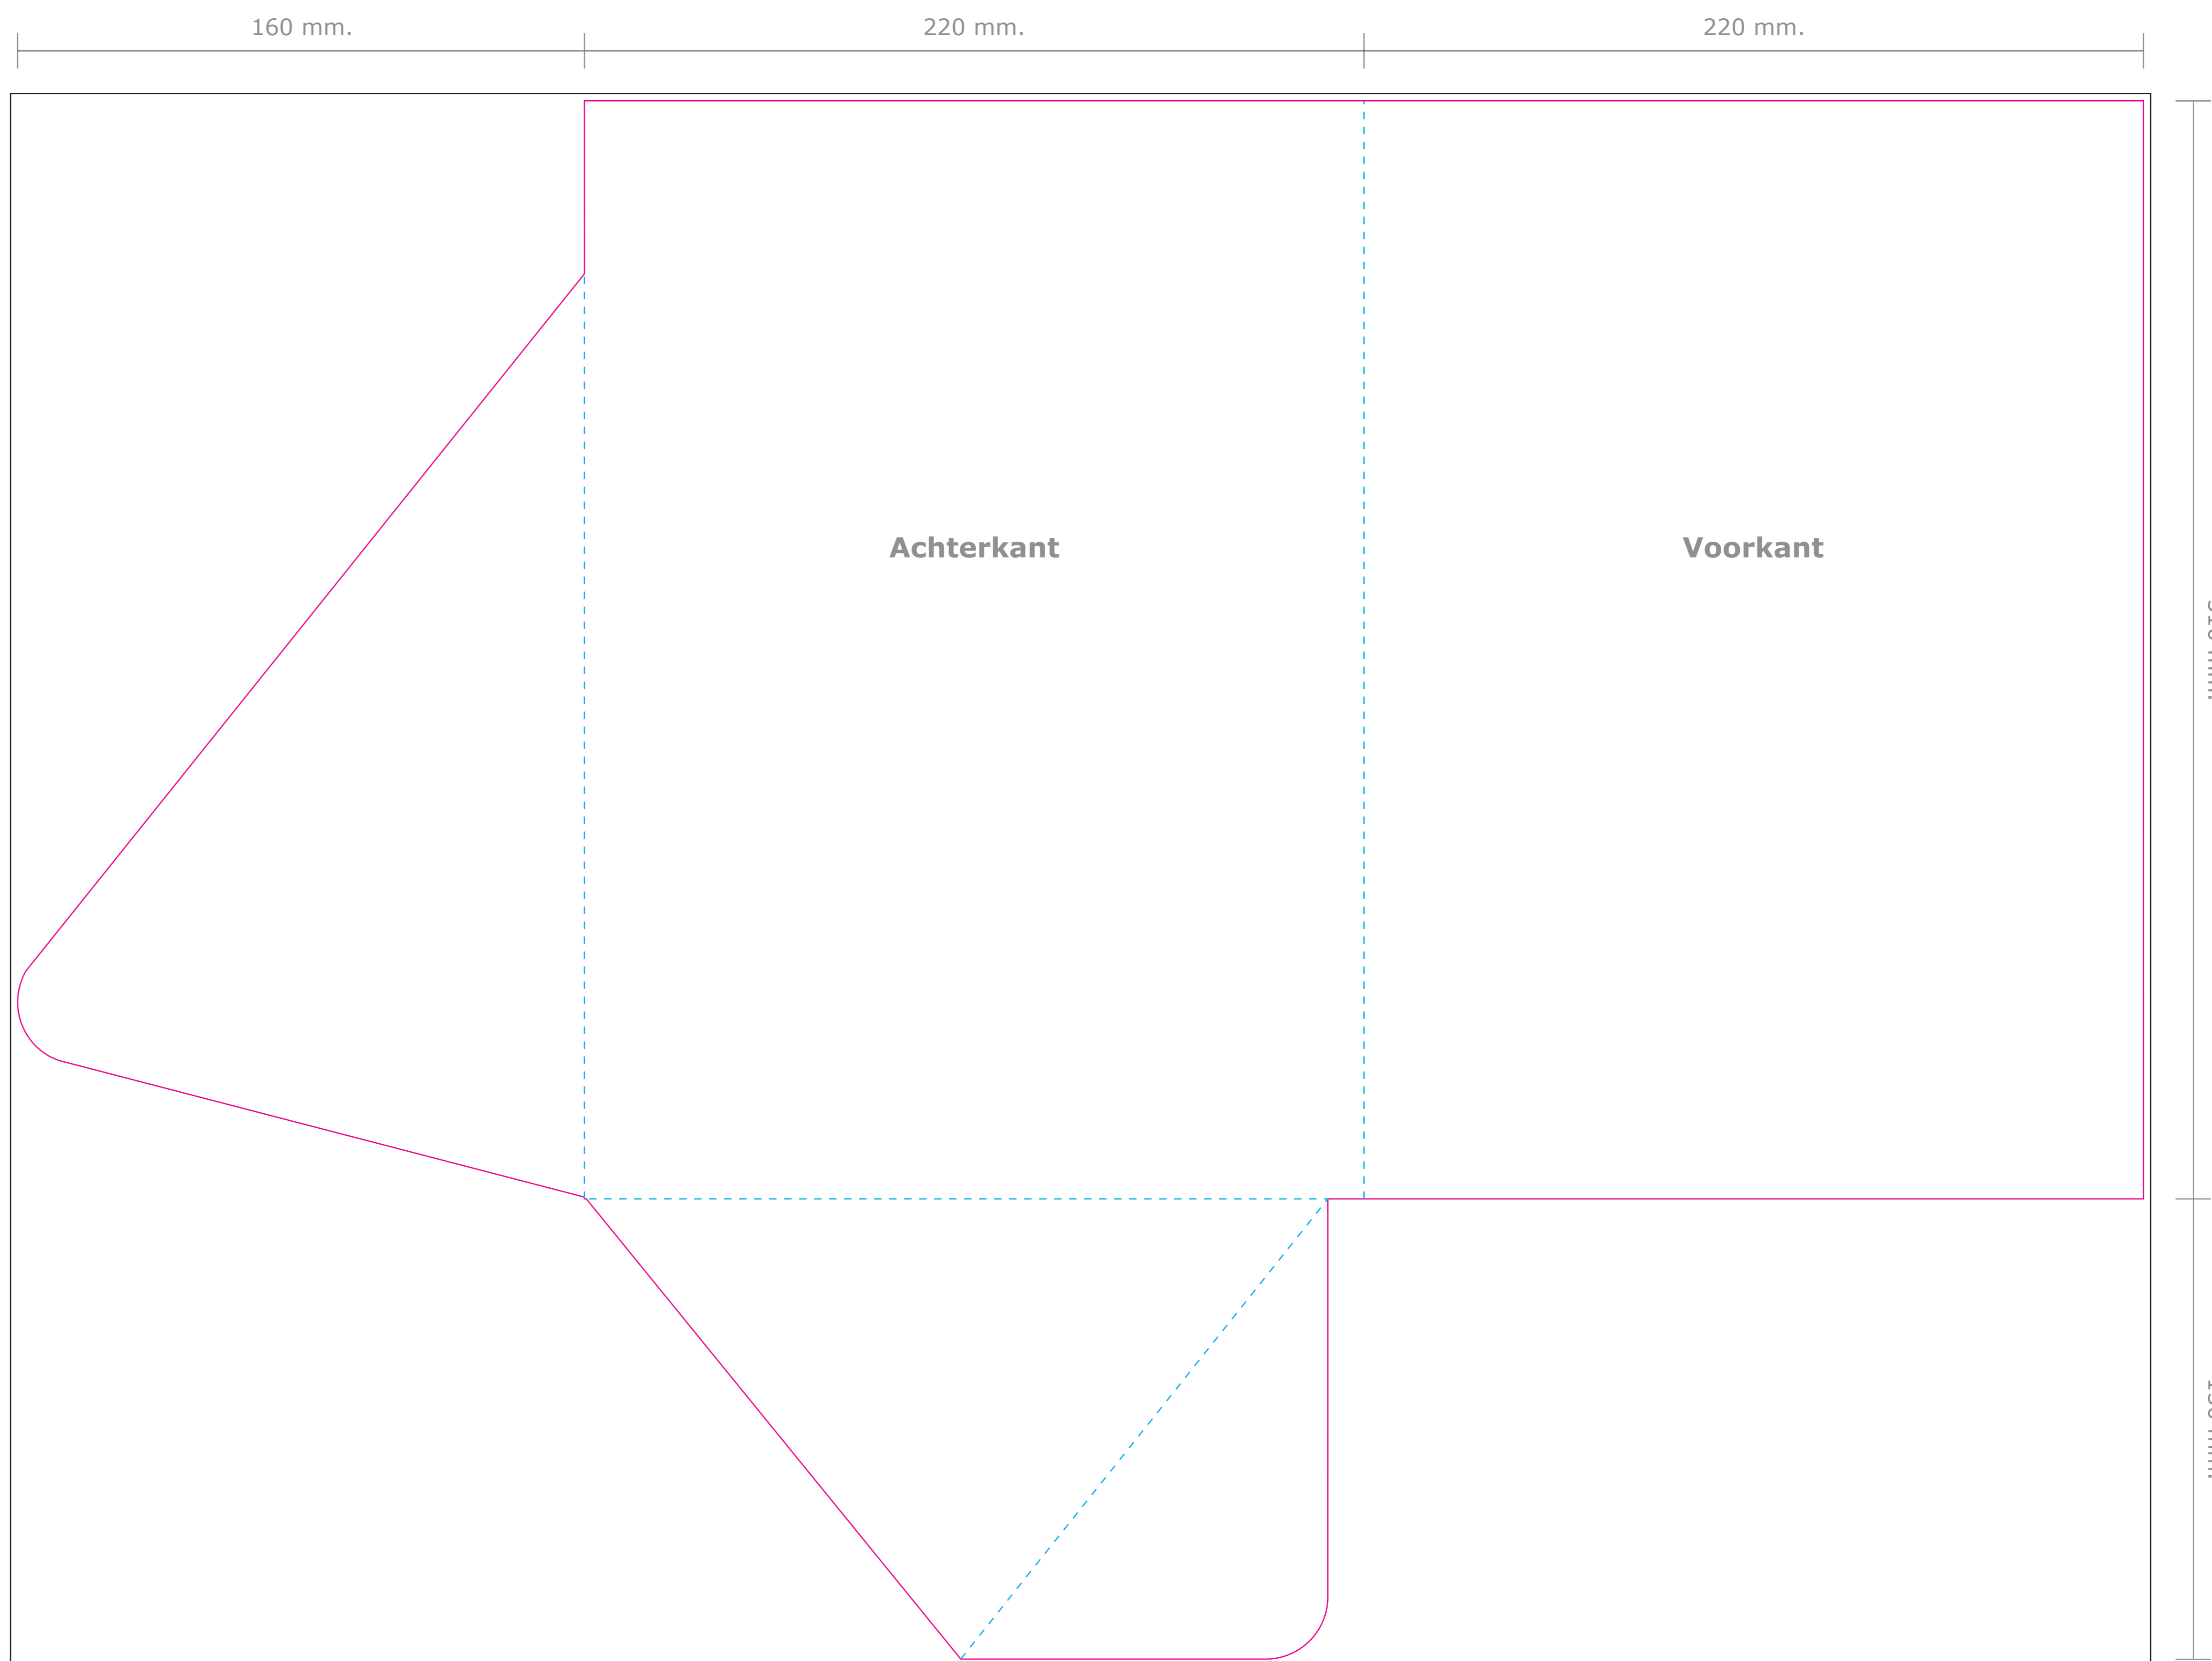

Product: Map 9 (rugdikte 1 mm.)
Formaat open: 600 x 440 mm.
Formaat dicht: 220 x 310 mm.

Deze PDF is te
openen in Illustrator.

— Stanslijnen: Hier wordt de map gestanst. Al het beeld buiten de stanslijn wordt eraf gesneden.

- - - Rillijnen: Hier wordt de map gerild met een rug van 1 mm.

— Afloop: Laat achtergrondkleuren/beelden doorlopen tot aan de zwarte lijn.

Let op: Plaats tekst minimaal 5 mm. vanaf de stans- en rillijnen (veiligheidsmarge).

→
Buitenzijde

→
Binnenzijde

De binnenzijde alleen ontwerpen wanneer
u een dubbelzijdige bedrukking wilt.

De template is al gespiegeld.