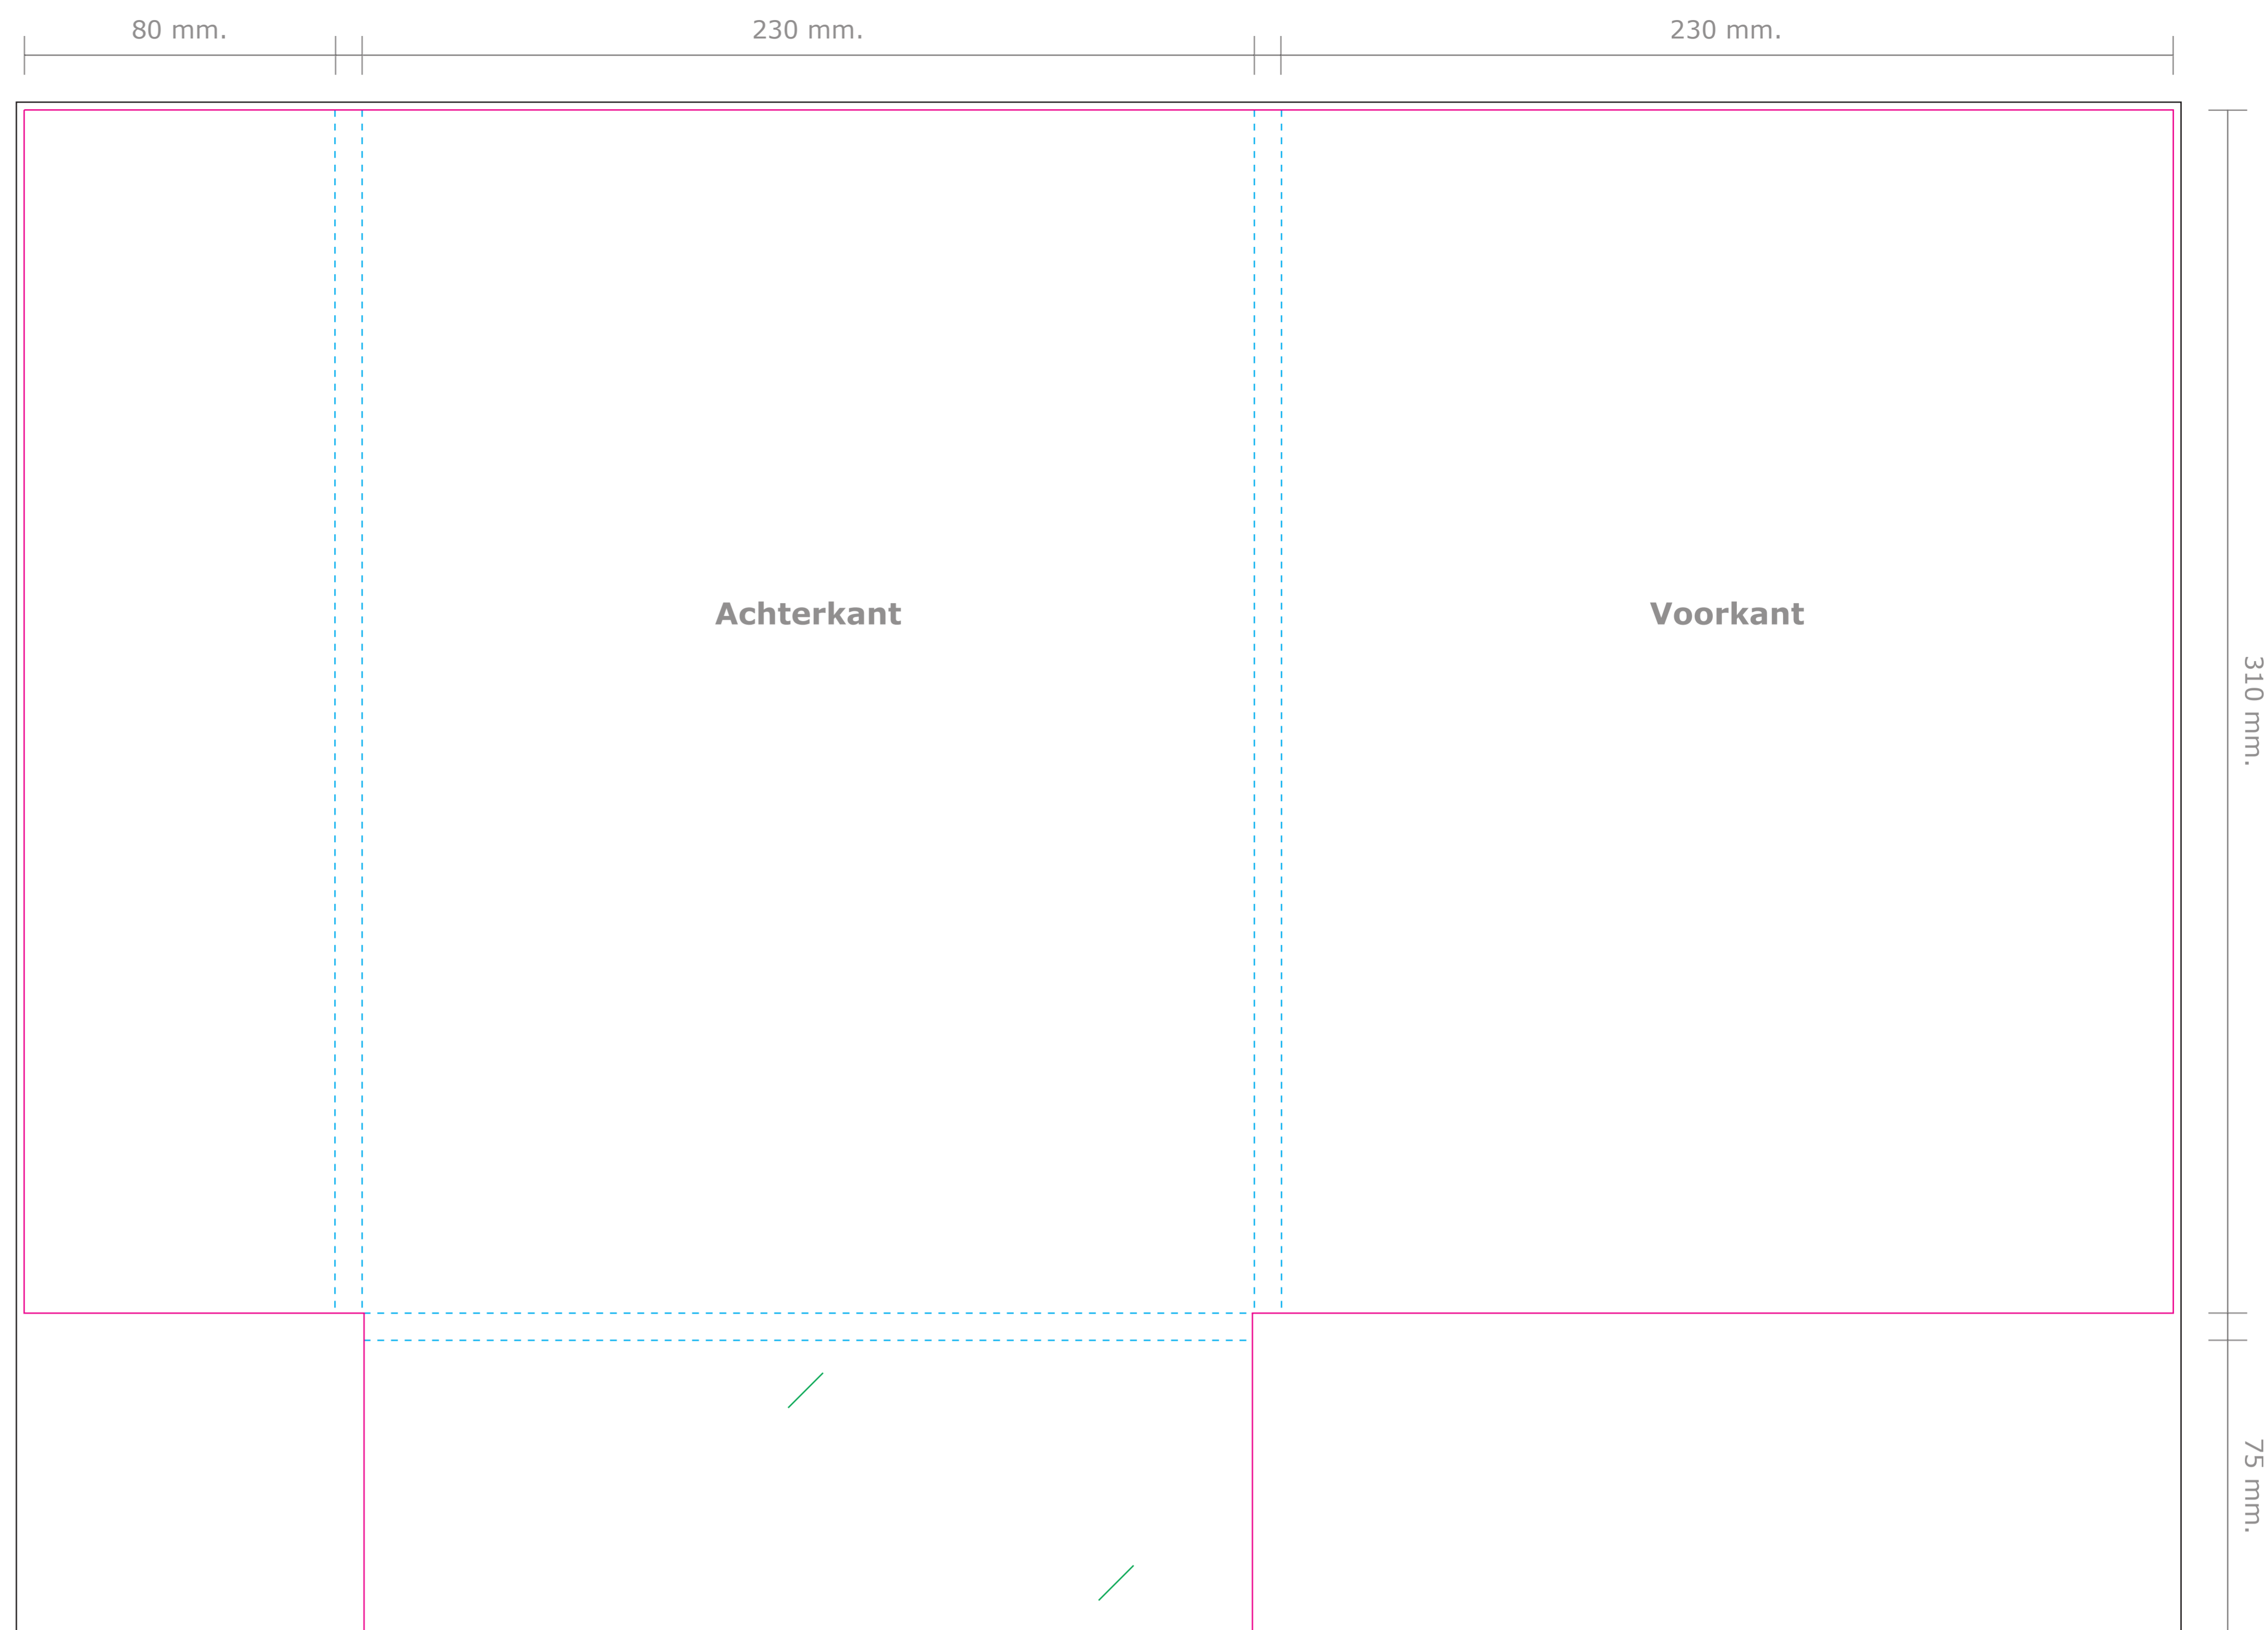

Product: Map 8 (rugdikte 7 mm.)
Formaat open: 554 x 392 mm.
Formaat dicht: 230 x 310 mm.

Deze PDF is te
openen in Illustrator.

— Stanslijnen: Hier wordt de map gestanst. Al het beeld buiten de stanslijn wordt eraf gesneden.

- - - Rillijnen: Hier wordt de map gerild met een rug van 7 mm.

— Visitekaart slit: Ruimte om een visitekaart van 85 x 55 mm. in te plaatsen.

— Afloop: Laat achtergrondkleuren/beelden doorlopen tot aan de zwarte lijn.

Let op: Plaats tekst minimaal 5 mm. vanaf de stans- en rillijnen (veiligheidsmarge).

→
Buitenzijde

→
Binnenzijde

De binnenzijde alleen ontwerpen wanneer
u een dubbelzijdige bedrukking wilt.

De template is al gespiegeld.