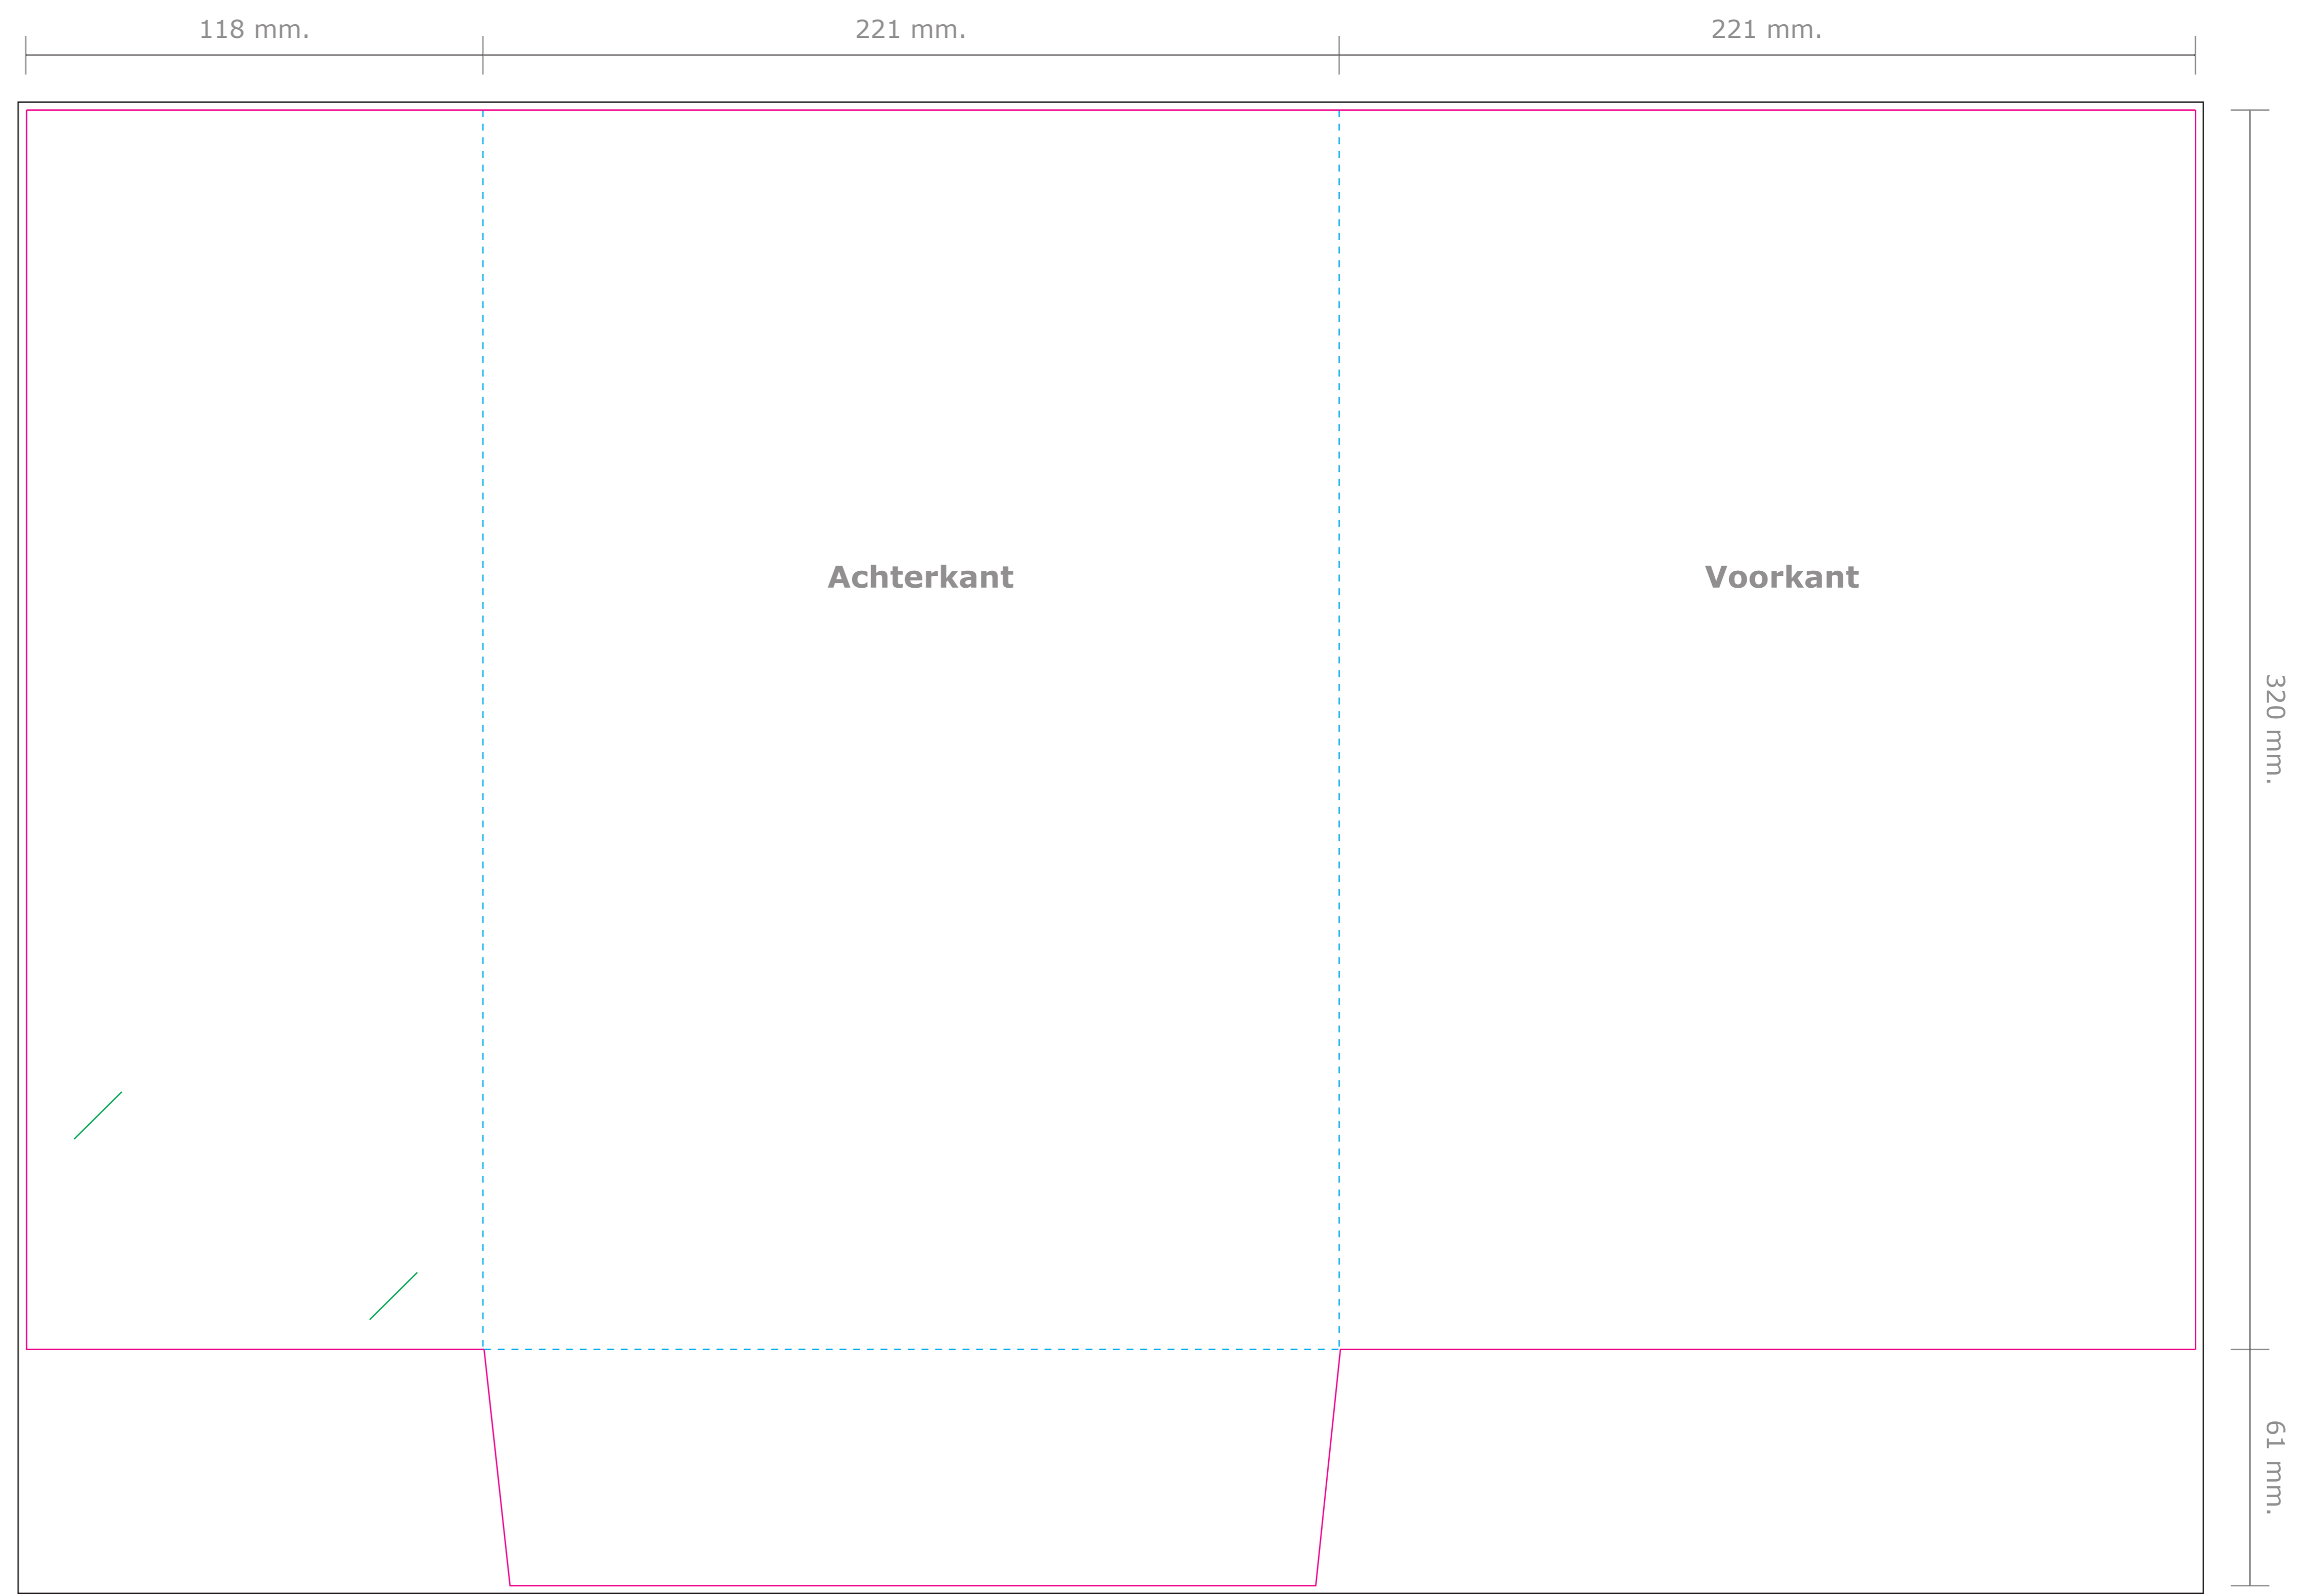

Product: Map 6 (rugdikte 1 mm.)
Formaat open: 560 x 381 mm.
Formaat dicht: 221 x 320 mm.

Deze PDF is te
openen in Illustrator.

— Stanslijnen: Hier wordt de map gestanst. Al het beeld buiten de stanslijn wordt eraf gesneden.

- - - Rillijnen: Hier wordt de map gerild met een rug van 1 mm.

— Visitekaart slit: Ruimte om een visitekaart van 85 x 55 mm. in te plaatsen.

— Afloop: Laat achtergrondkleuren/beelden doorlopen tot aan de zwarte lijn.

Let op: Plaats tekst minimaal 5 mm. vanaf de stans- en rillijnen (veiligheidsmarge).

→
Buitenzijde

→
Binnenzijde

De binnenzijde alleen ontwerpen wanneer
u een dubbelzijdige bedrukking wilt.

De template is al gespiegeld.