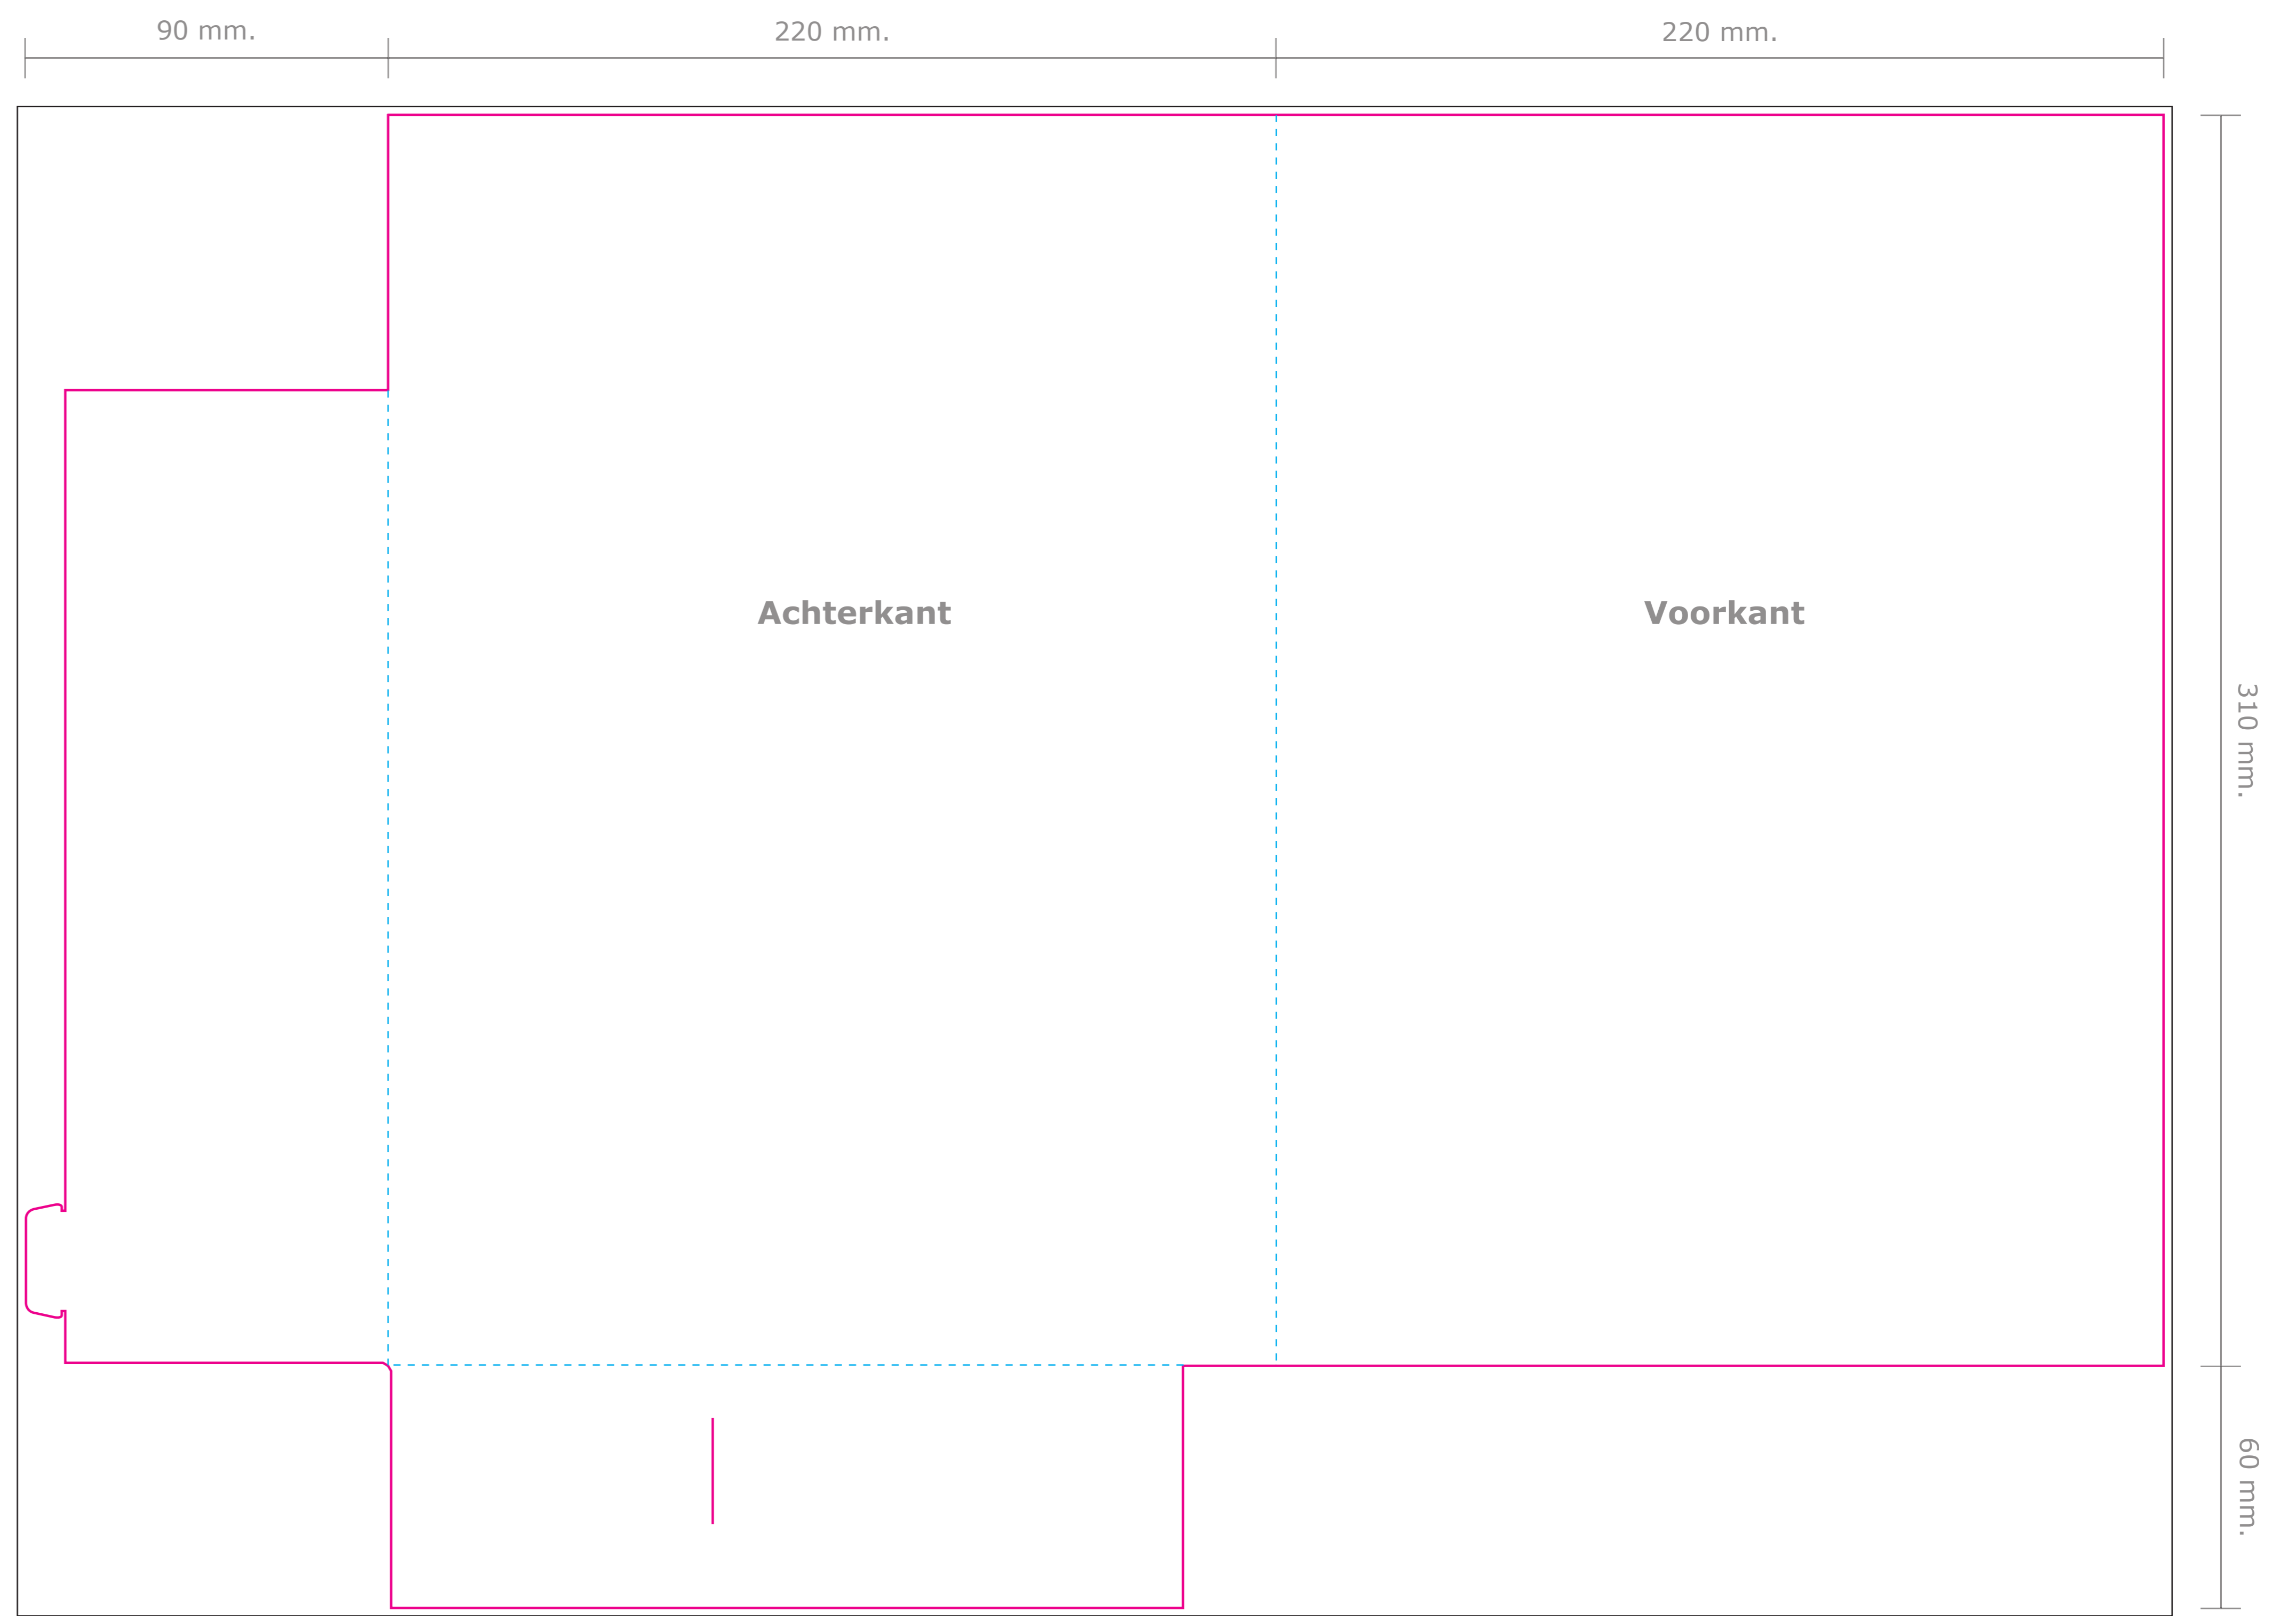

Product: Map 5 (rugdikte 1 mm.)
Formaat open: 530 x 370 mm.
Formaat dicht: 220 x 310 mm.

Deze PDF is te
openen in Illustrator.

— Stanslijnen: Hier wordt de map gestanst. Al het beeld buiten de stanslijn wordt eraf gesneden.

--- Rillijnen: Hier wordt de map gerild met een rug van 1 mm.

— Afloop: Laat achtergrondkleuren/beelden doorlopen tot aan de zwarte lijn.

Let op: Plaats tekst minimaal 5 mm. vanaf de stans- en rillijnen (veiligheidsmarge).

→
Buitenzijde

→
Binnenzijde

De binnenzijde alleen ontwerpen wanneer
u een dubbelzijdige bedrukking wilt.

De template is al gespiegeld.