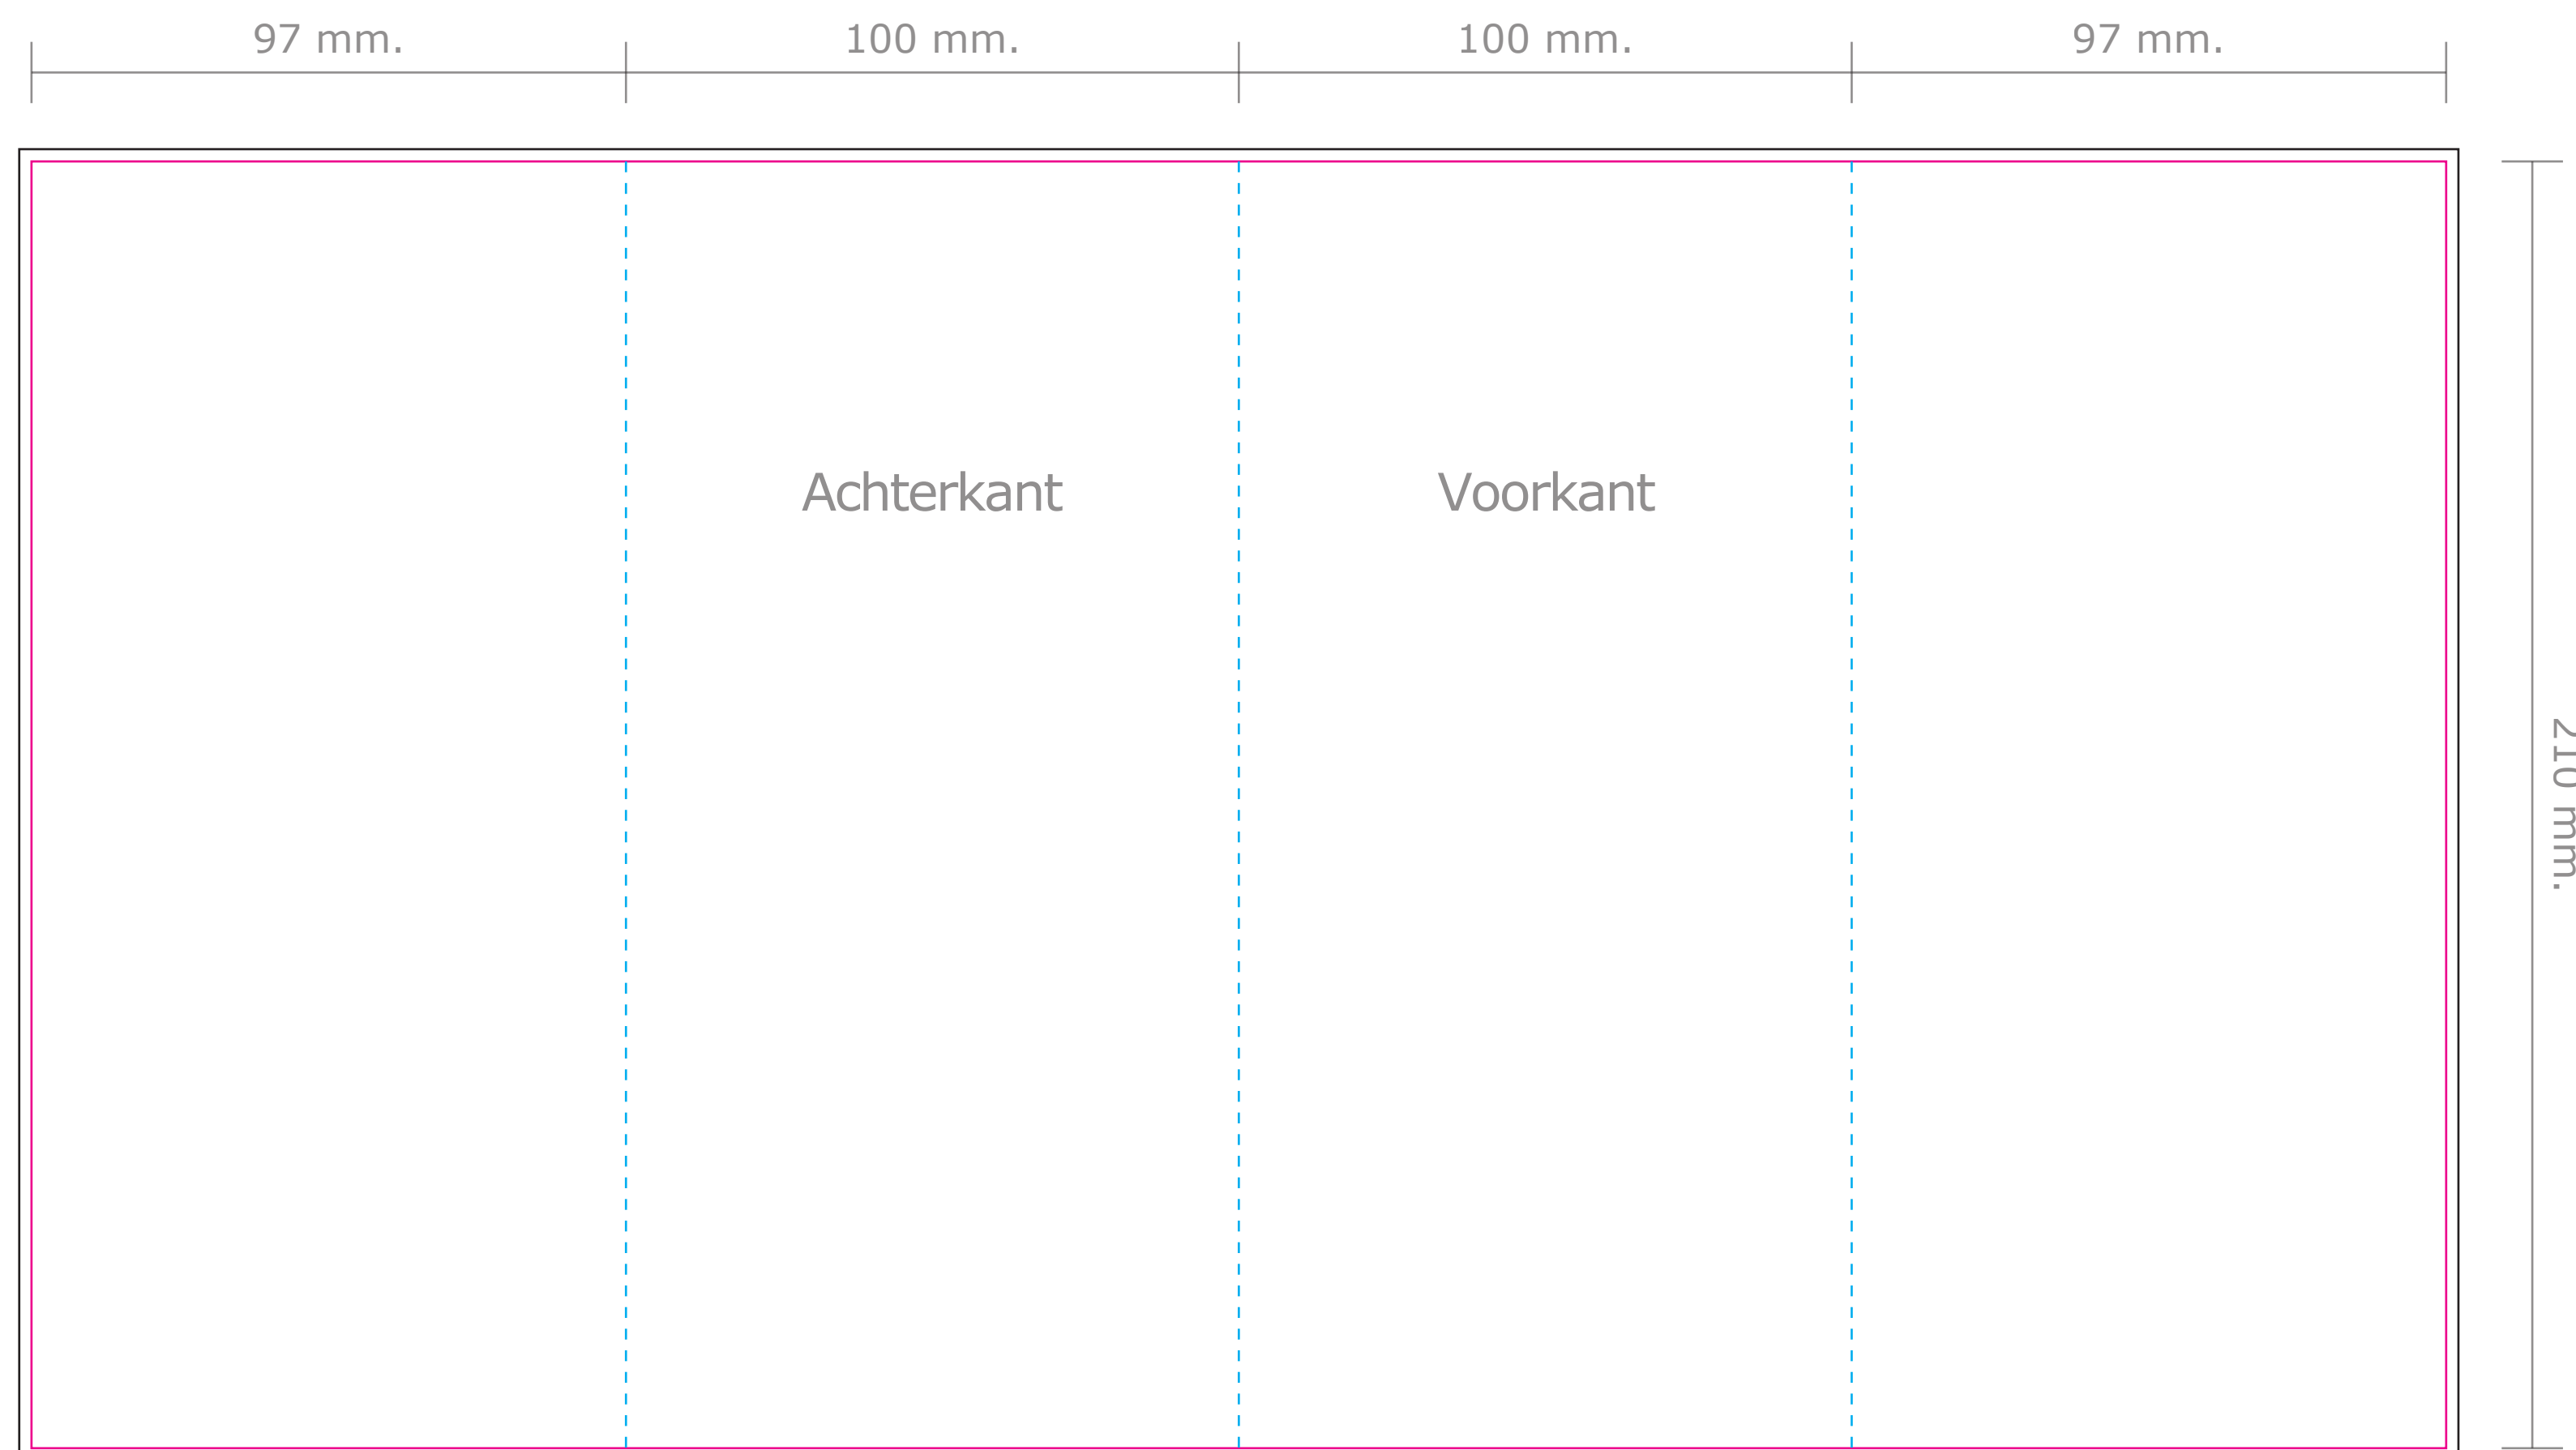

**Product:** Vierluik folder US staand (gesloten luikvouw)

**Formaat uitgevouwen:** 210 x 394 mm.

**Formaat dichtgevouwen:** 210 x 100 mm.

— Snijlijn: Hier wordt de folder schoongesneden.

--- Vouwlijnen: Hier wordt de folder gevouwen.

— Afloop: Laat het achtergrondbeeld tot aan de zwarte lijn lopen.

Buitenzijde

**Let op:** Plaats teksten minimaal 5 mm. vanaf de snij- en vouwlijnen.  
Verwijder alle teksten en hulplijnen als u uw bestand gaat aanleveren.

— Afloop: Laat het achtergrondbeeld tot aan de zwarte lijn lopen.

Binnenzijde

**Let op:** Plaats teksten minimaal 5 mm. vanaf de snij- en vouwlijnen.  
Verwijder alle teksten en hulplijnen als u uw bestand gaat aanleveren.