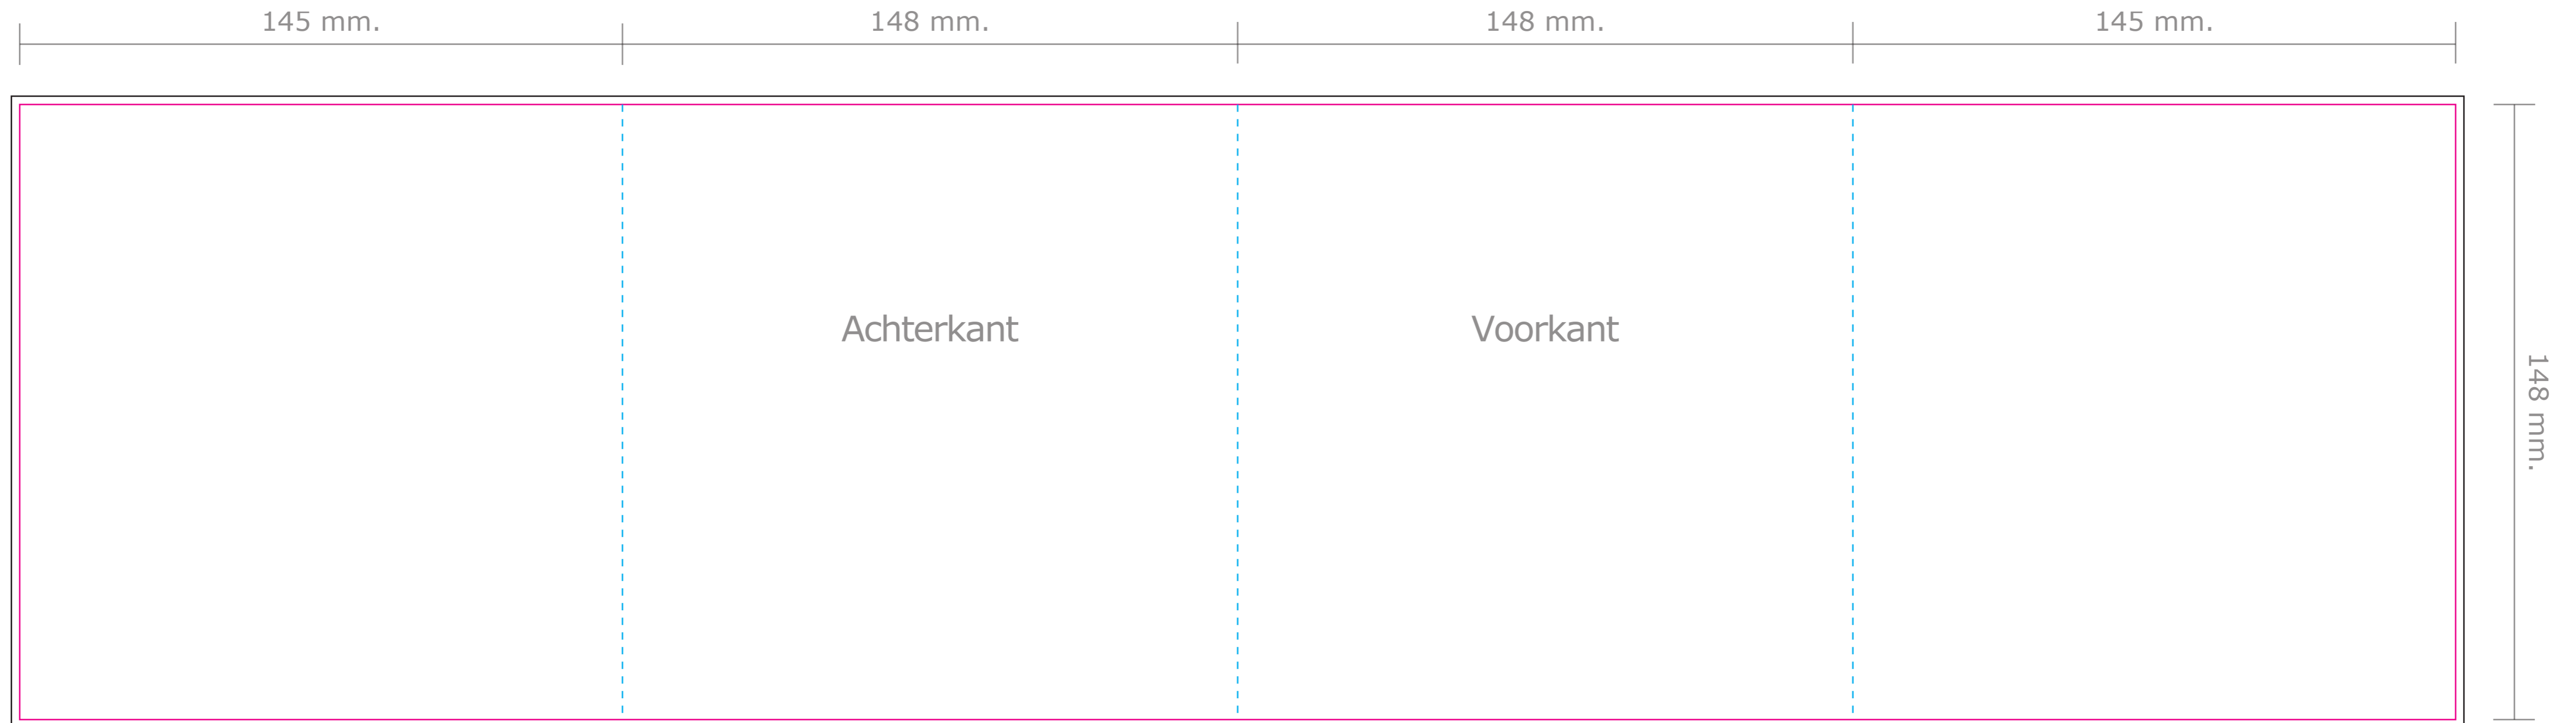

**Product:** Vierluik folder CM (gesloten luikvouw)  
**Formaat uitgevouwen:** 148 x 586 mm.  
**Formaat dichtgevouwen:** 148 x 148 mm.

— Snijlijn: Hier wordt de folder schoongesneden.

--- Vouwlijnen: Hier wordt de folder gevouwen.

— Afloop: Laat het achtergrondbeeld tot aan de zwarte lijn lopen.

Buitenzijde

**Let op:** Plaats teksten minimaal 5 mm. vanaf de snij- en vouwlijnen.  
Verwijder alle teksten en hulplijnen als u uw bestand gaat aanleveren.

**Product:** Vierluik folder CM (gesloten luikvouw)  
**Formaat uitgevouwen:** 148 x 586 mm.  
**Formaat dichtgevouwen:** 148 x 148 mm.

Binnenzijde

— Snijlijn: Hier wordt de folder schoongesneden.

--- Vouwlijnen: Hier wordt de folder gevouwen.

— Afloop: Laat het achtergrondbeeld tot aan de zwarte lijn lopen.

**Let op:** Plaats teksten minimaal 5 mm. vanaf de snij- en vouwlijnen.  
Verwijder alle teksten en hulplijnen als u uw bestand gaat aanleveren.