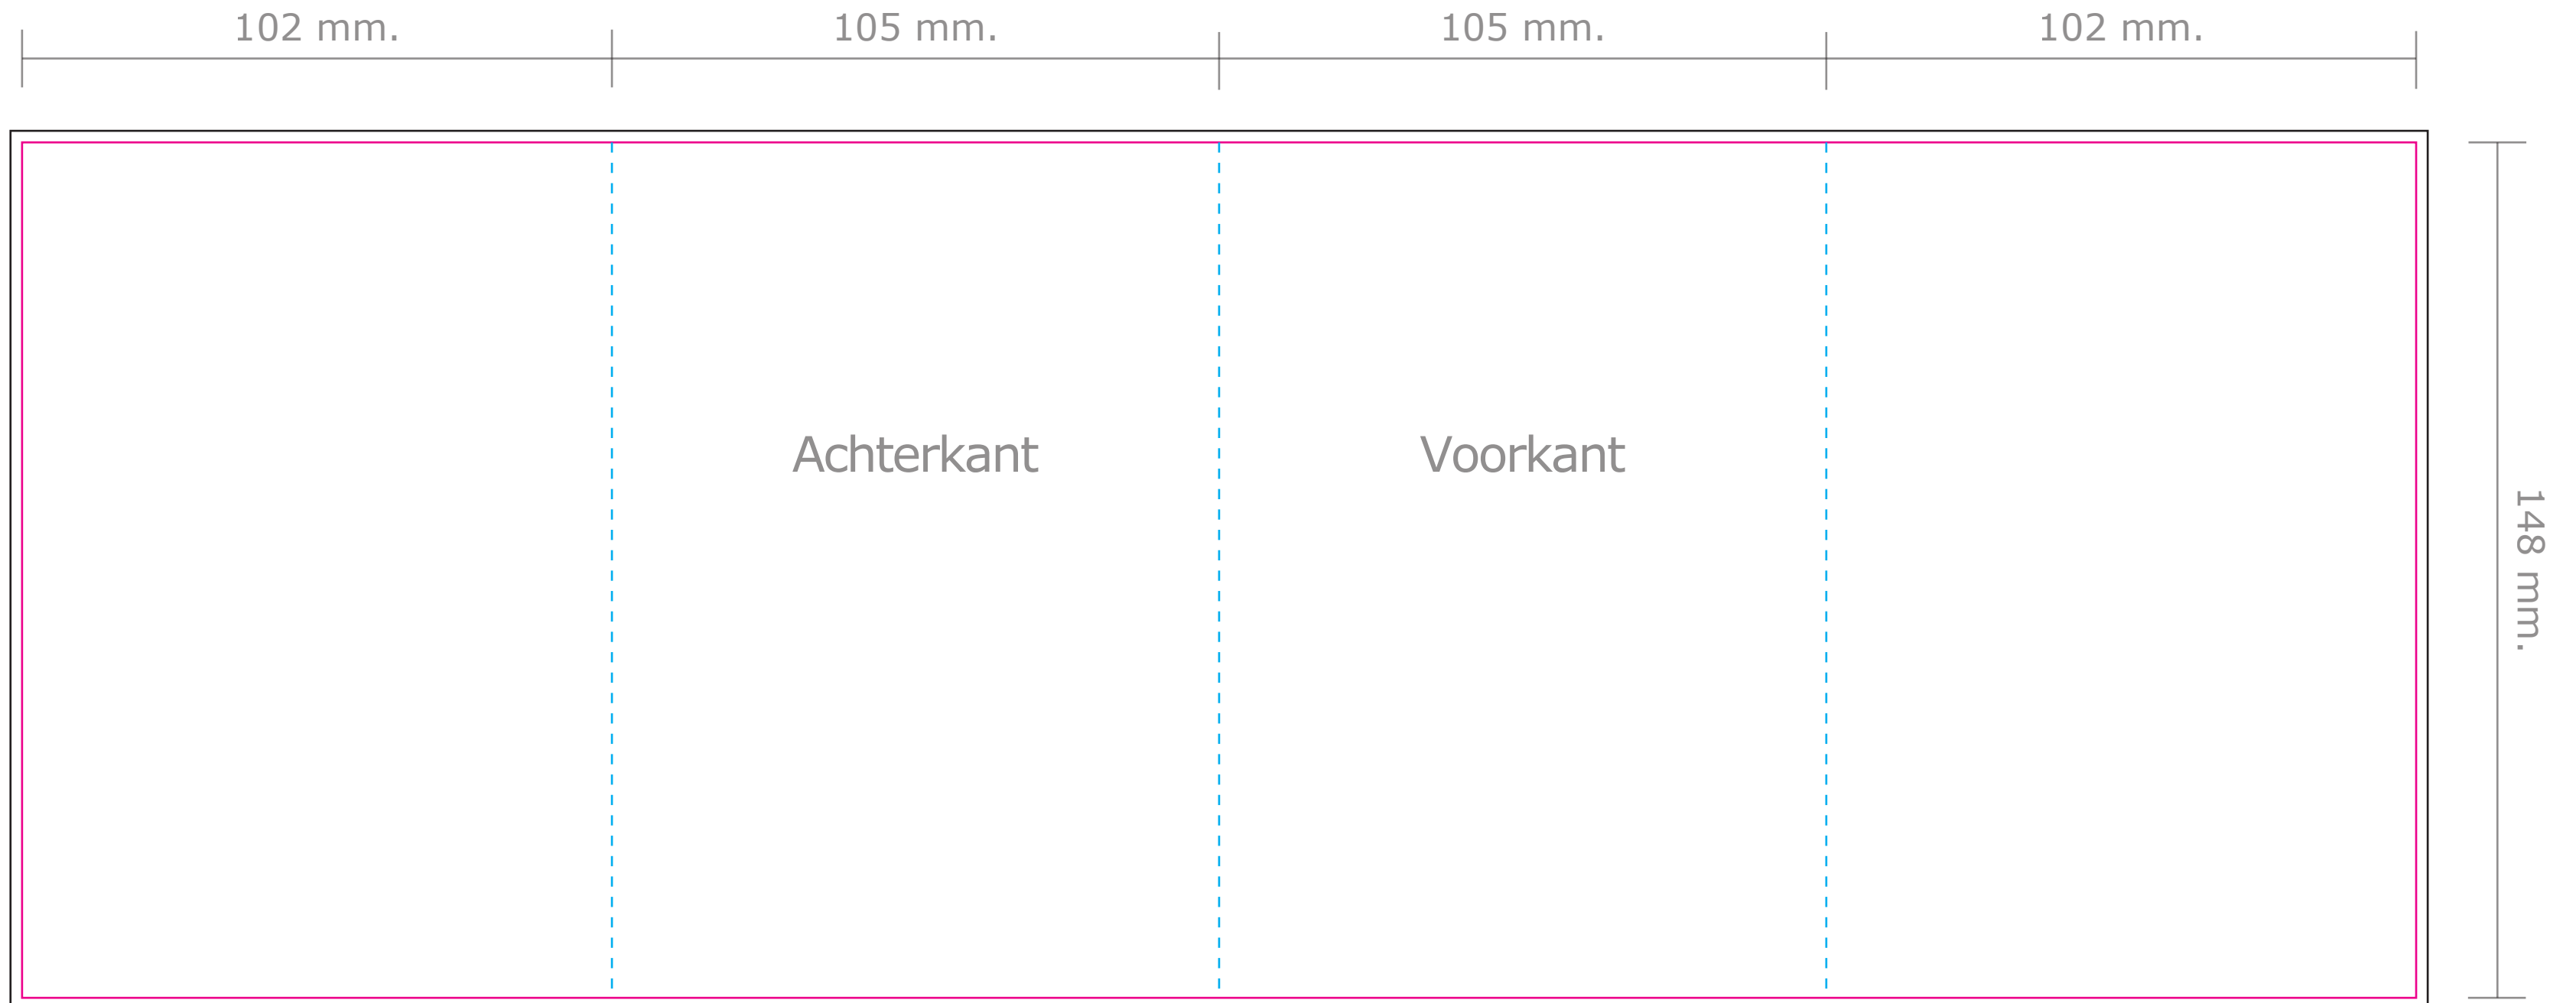

Product: Vierluik folder A6 staand (gesloten luikvouw)

Formaat uitgevouwen: 148 x 414 mm.

Formaat dichtgevouwen: 148 x 105 mm.

Buitenzijde

— Snijlijn: Hier wordt de folder schoongesneden.

--- Vouwlijnen: Hier wordt de folder gevouwen.

— Afloop: Laat het achtergrondbeeld tot aan de zwarte lijn lopen.

Let op: Plaats teksten minimaal 5 mm. vanaf de snij- en vouwlijnen.
Verwijder alle teksten en hulplijnen als u uw bestand gaat aanleveren.

Product: Vierluik folder A6 staand (gesloten luikvouw)

Formaat uitgevouwen: 148 x 414 mm.

Formaat dichtgevouwen: 148 x 105 mm.

Binnenzijde

— Snijlijn: Hier wordt de folder schoongesneden.

--- Vouwlijnen: Hier wordt de folder gevouwen.