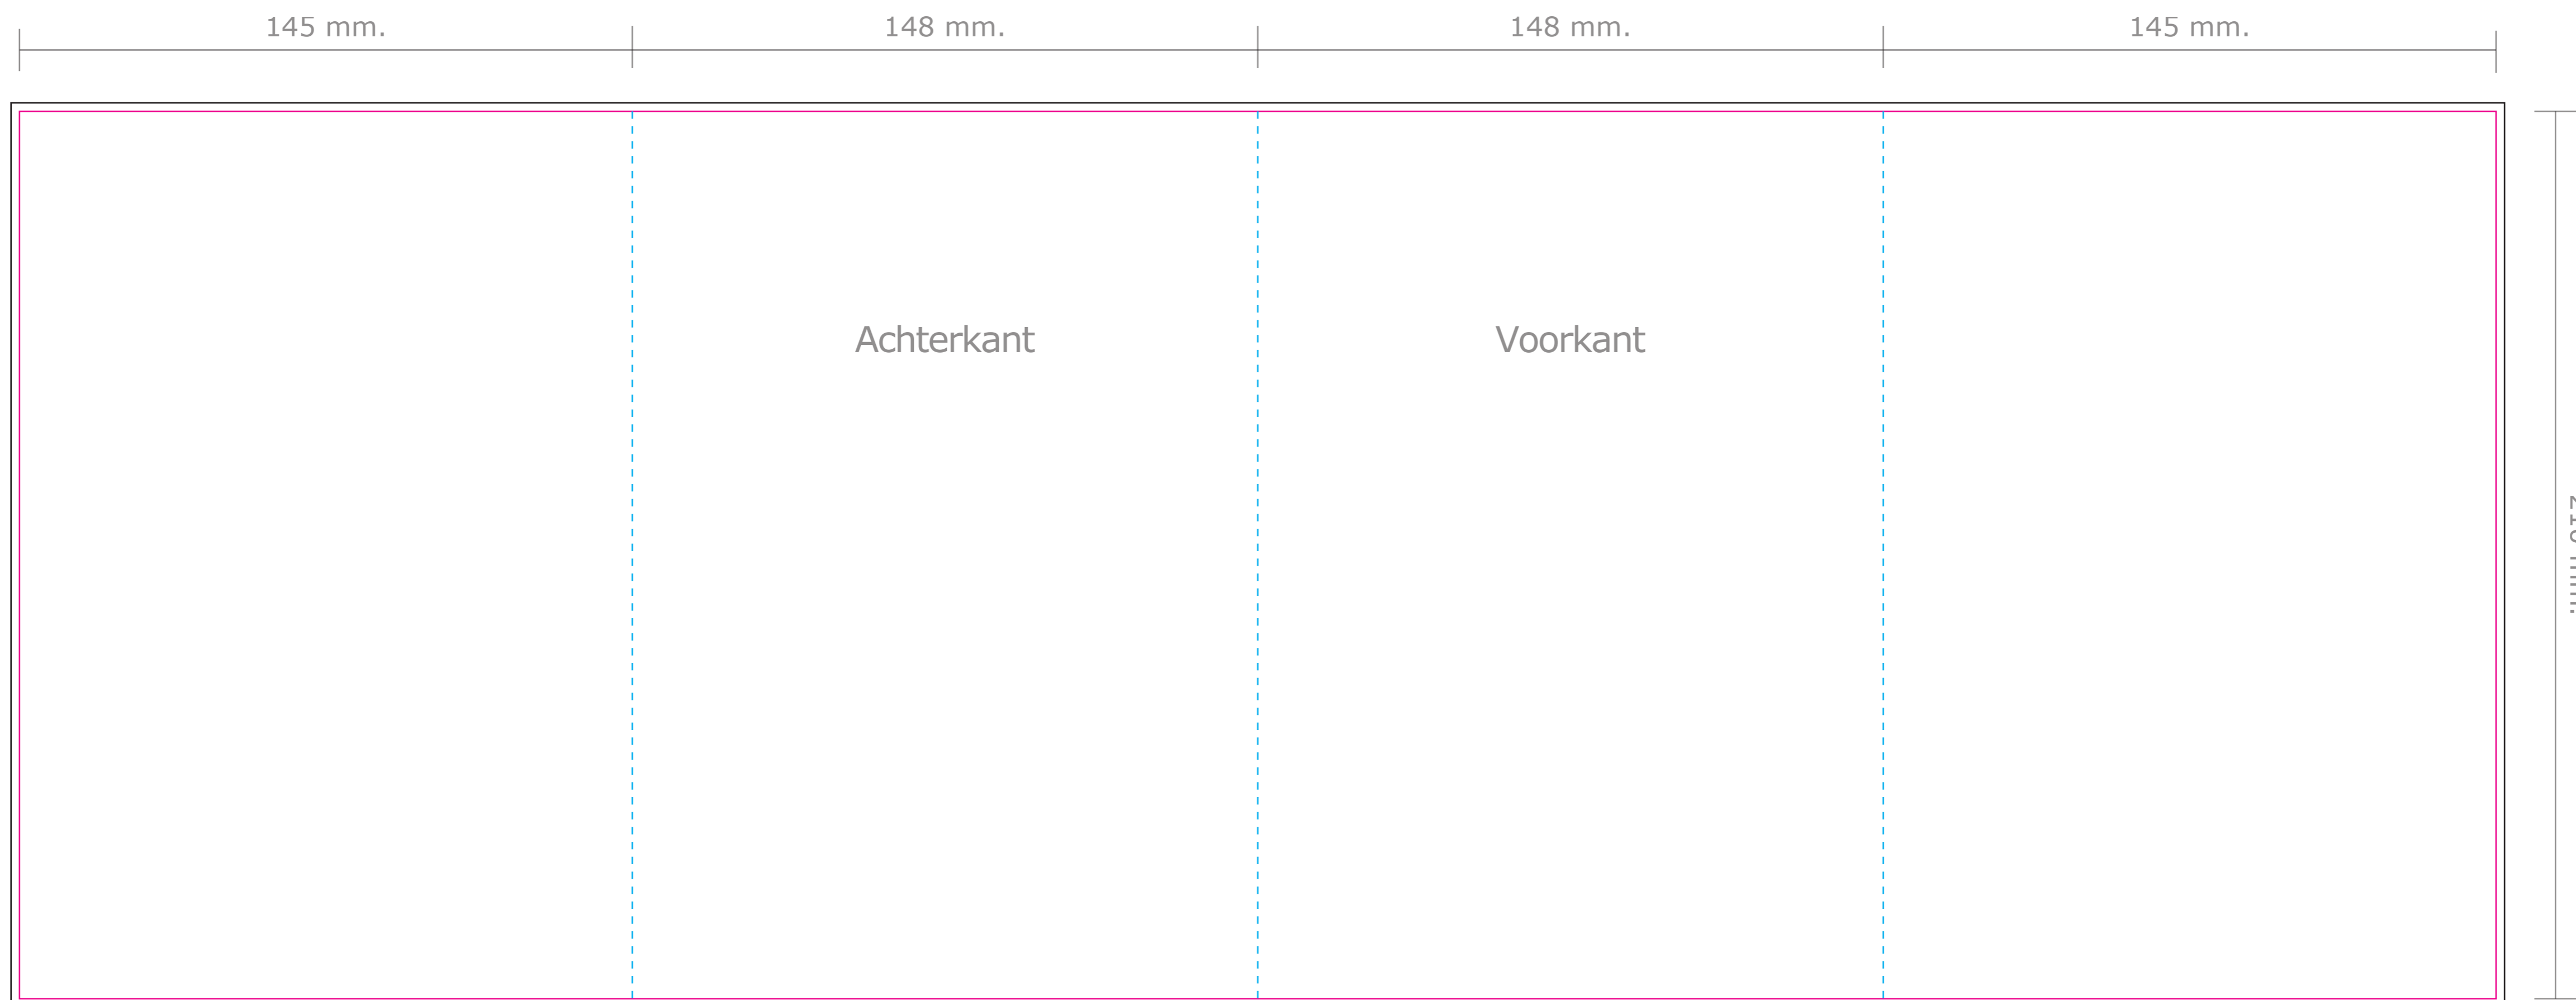

Product: Vierluik folder A5 staand (gesloten luikvouw)

Formaat uitgevouwen: 210 x 586 mm.

Formaat dichtgevouwen: 210 x 148 mm.

— Snijlijn: Hier wordt de folder schoongesneden.

--- Vouwlijnen: Hier wordt de folder gevouwen.

— Afloop: Laat het achtergrondbeeld tot aan de zwarte lijn lopen.

Buitenzijde

Let op: Plaats teksten minimaal 5 mm. vanaf de snij- en vouwlijnen.
Verwijder alle teksten en hulplijnen als u uw bestand gaat aanleveren.

— Afloop: Laat het achtergrondbeeld tot aan de zwarte lijn lopen.

Binnenzijde

Let op: Plaats teksten minimaal 5 mm. vanaf de snij- en vouwlijnen.
Verwijder alle teksten en hulplijnen als u uw bestand gaat aanleveren.