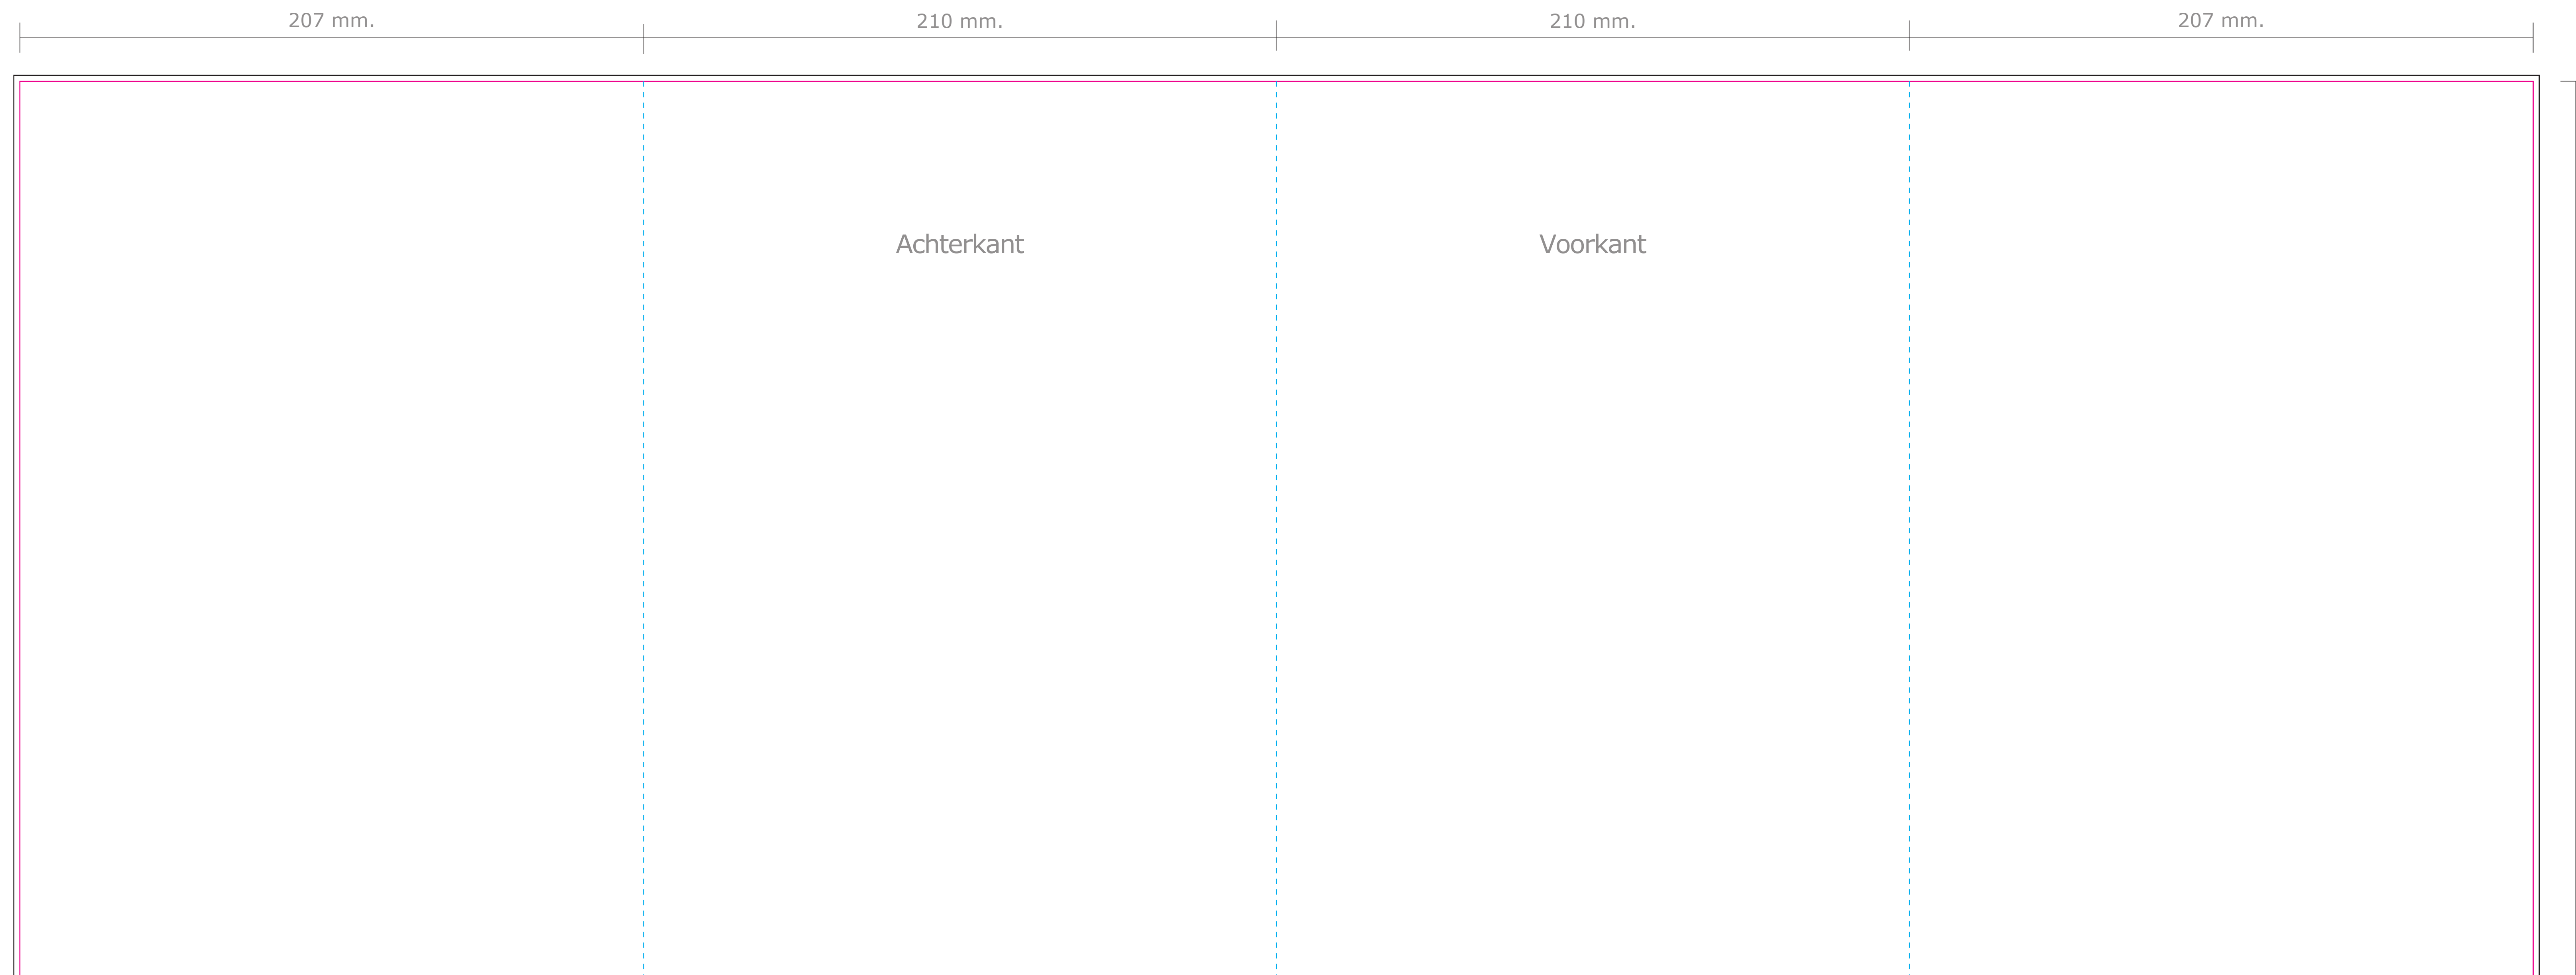

Product: Vierluik folder A4 staand (gesloten luikvouw)

Formaat uitgevouwen: 297 x 834 mm.

Formaat dichtgevouwen: 297 x 210 mm.

— **Snijlijn:** Hier wordt de folder schoongesneden.

--- **Voulijnen:** Hier wordt de folder gevouwen.

— **Afloop:** Laat het achtergrondbeeld tot aan de zwarte lijn lopen.

Buitenzijde

Let op: Plaats teksten minimaal 5 mm. vanaf de snij- en voulijnen.

Verwijder alle teksten en hulplijnen als u uw bestand gaat aanleveren.

Product: Vierluik folder A4 staand (gesloten luikvouw)

— **Snijlijn:** Hier wordt de folder schoongesneden.

Formaat uitgevouwen: 297 x 834 mm.

--- **Voulijnen:** Hier wordt de folder gevouwen.

Formaat dichtgevouwen: 297 x 210 mm.

— **Afloop:** Laat het achtergrondbeeld tot aan de zwarte lijn lopen.

Binnenzijde

Let op: Plaats teksten minimaal 5 mm. vanaf de snij- en voulijnen.
Verwijder alle teksten en hulplijnen als u uw bestand gaat aanleveren.