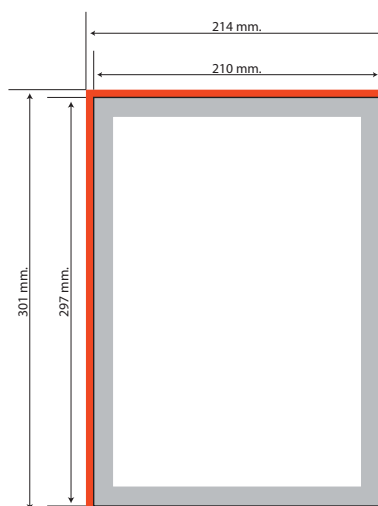

Handleiding foutmelding

Formaat 1/3

Wat houdt de foutmelding in?

Je hebt een bestand aangeleverd met een formaat dat niet overeenkomt met het formaat van het bestelde product. Als je bijvoorbeeld een A4 flyer hebt besteld dien je daadwerkelijk een bestand op het formaat 297 x 210 mm. aan te leveren. Vergeet geen afloop aan het drukwerk toe te passen.

Hoe los ik dit probleem zelf op?

- Je wijzigt jouw bestand naar het juiste formaat. Zie pagina 2 en 3 voor de meest voorkomende formaten.

In het voorbeeld hieronder een A4 flyer (297 x 210 mm.).

A4 Flyer staat

Bewerking
N.v.t.

Bestandsformaat
301 x 214 mm.

Eindformaat
297 x 210 mm.

Afloop
2 mm. rondom het eindproductformaat

Tekst- en belangrijke illustratiemarge
5 mm. vanaf het eindproductformaat

Resolutie
300 dpi

Kleurmodus
CMYK

Bestandstype
cPDF

Extra informatie over dit product:
N.v.t.

Afloop

Tekst- en belangrijke illustratiemarge

Voor een mooi resultaat raden wij aan om teksten en belangrijke beelden ruim (minimaal 5 mm.) van de rand te plaatsen.

Voorwaarden - Bestandscontrole

Ik laat het probleem oplossen door FlyersOnline. Wat is het risico?

Wij kunnen jouw bestand altijd verkleinen van bijvoorbeeld A3 naar A4. Dit levert geen kwaliteitsverlies op. Wanneer je wenst jouw bestand te vergroten dan kan dit alleen met maximaal 5%.