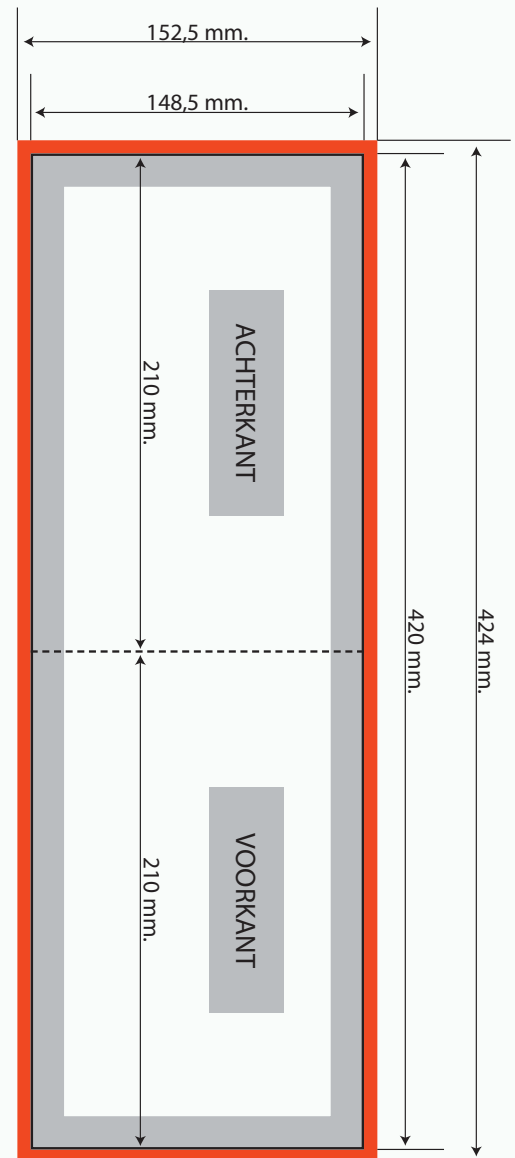

Gerilde Ansichtkaart A5 liggend

Bewerking

Dubbelzijdige bedrukking

Gerild op de getekende stippellijn

Bestandsformaat

424 x 152,5 mm.

Eindformaat

210 x 148,5 mm.

Afloop

2 mm. rondom het eindproductformaat

Tekst- en belangrijke illustratiemarge

5 mm. vanaf het eindproductformaat

Resolutie

300 dpi

Kleurmodus

CMYK

Bestandstype

cPDF

Extra informatie over dit product:

N.v.t.

Afloop

Een ontwerp dient 2 mm. aan alle kanten groter aangeleverd te worden dan het uiteindelijke schoon gesneden formaat. De achtergrond van uw ontwerp moet in deze 2 mm. doorlopen zodat er geen witte randen op het uiteindelijke schoon gesneden product zichtbaar zijn.

Tekst- en belangrijke illustratiemarge

Voor een mooi resultaat raden wij aan om teksten en belangrijke beelden ruim (minimaal 5 mm.) van de rand te plaatsen.

Voorwaarden - Bestandscontrole

Het controleren van uw aangeleverde bestand(en) gebeurt met Enfocus PitStop Server volgens de specificaties "SheetCmyk_1v3" van de van Gent Workgroup, welke in Nederland en Europa als standaard aanleverspecificaties geldt voor de grafische industrie.