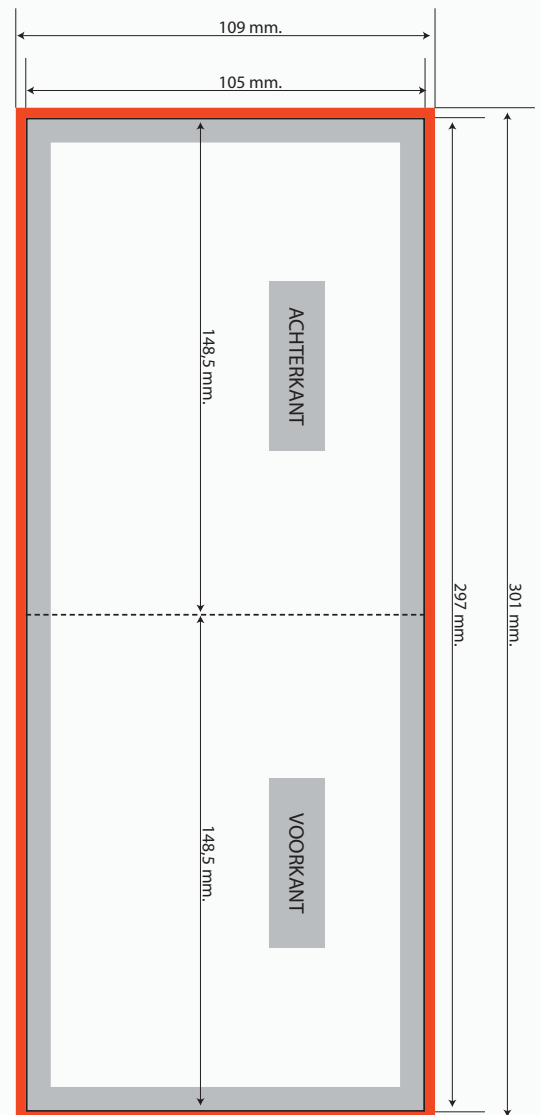

Folder A6 liggend

Bewerking

Dubbelzijdige bedrukking

Gevouwen op de getekende stippellijn

Bestandsformaat

301 x 109 mm.

Eindformaat

148,5 x 105 mm.

Afloop

2 mm. rondom het eindproductformaat

Tekst- en belangrijke illustratiemarge

5 mm. vanaf het eindproductformaat

Resolutie

300 dpi

Kleurmodus

CMYK

Bestandstype

cPDF

Extra informatie over dit product:

N.v.t.

Afloop

Een ontwerp dient 2 mm. aan alle kanten groter aangeleverd te worden dan het uiteindelijke schoon gesneden formaat. De achtergrond van uw ontwerp moet in deze 2 mm. doorlopen zodat er geen witte randen op het uiteindelijke schoon gesneden product zichtbaar zijn.

Tekst- en belangrijke illustratiemarge

Voor een mooi resultaat raden wij aan om teksten en belangrijke beelden ruim (minimaal 5 mm.) van de rand te plaatsen.

Voorwaarden - Bestandscontrole

Het controleren van uw aangeleverde bestand(en) gebeurt met Enfocus PitStop Server volgens de specificaties "SheetCmyk_1v3" van de van Gent Workgroup, welke in Nederland en Europa als standaard aanleverspecificaties geldt voor de grafische industrie.