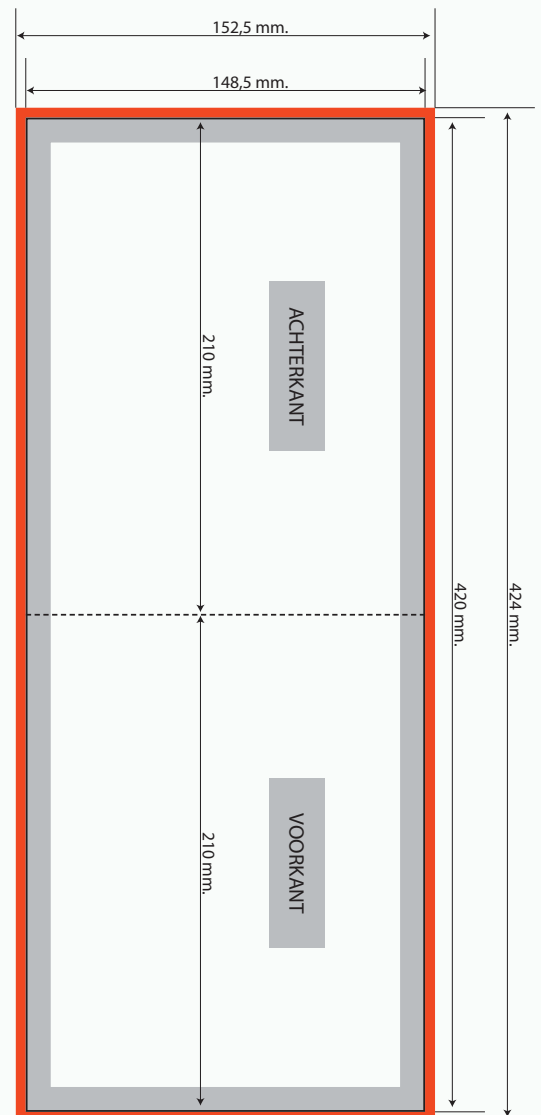

Folder A5 liggend

Bewerking

Dubbelzijdige bedrukking

Gevouwen op de getekende stippellijn

Bestandsformaat

424 x 152,5 mm.

Eindformaat

210 x 148,5 mm.

Afloop

2 mm. rondom het eindproductformaat

Tekst- en belangrijke illustratiemarge

5 mm. vanaf het eindproductformaat

Resolutie

300 dpi

Kleurmodus

CMYK

Bestandstype

cPDF

Extra informatie over dit product:

N.v.t.

Afloop

Een ontwerp dient 2 mm. aan alle kanten groter aangeleverd te worden dan het uiteindelijke schoon gesneden formaat. De achtergrond van uw ontwerp moet in deze 2 mm. doorlopen zodat er geen witte randen op het uiteindelijke schoon gesneden product zichtbaar zijn.

Tekst- en belangrijke illustratiemarge

Voor een mooi resultaat raden wij aan om teksten en belangrijke beelden ruim (minimaal 5 mm.) van de rand te plaatsen.

Voorwaarden - Bestandscontrole

Het controleren van uw aangeleverde bestand(en) gebeurt met Enfocus PitStop Server volgens de specificaties "SheetCmyk_1v3" van de van Gent Workgroup, welke in Nederland en Europa als standaard aanleverspecificaties geldt voor de grafische industrie.